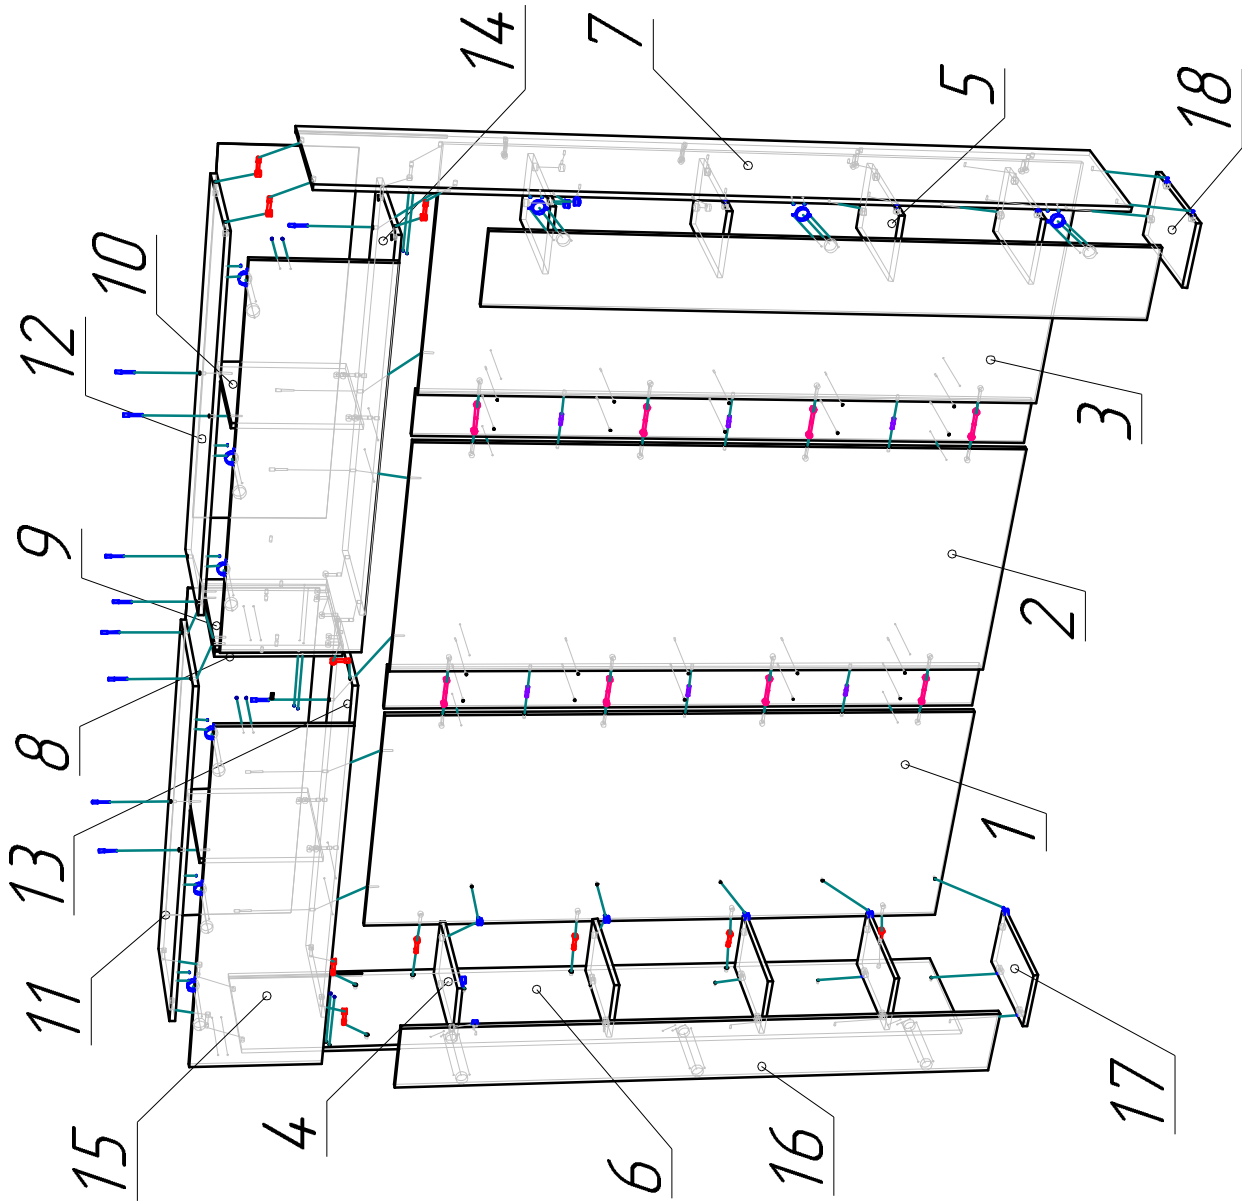

OSLO - Секция для кровати 1600

Габариты
2400x400x2300

Спецификация на крепеж и фурнитуру

№	Наименование	Кол-во
1	Петля для накладной двери	12
2	Стяжка эксцентриковая	24
3	Стяжка-полкодержатель	30
4	Стяжка эксцентр. двойная	8
5	Евровинт 7x50	14
6	Шкант 8x30	6
7	Газовый лифт	4
8	Ручка АЛДИ	2
9	Стяжка межсекционная	2
10	Подпятник	7
11	Шуруп 3.5x30	20
12	Шуруп 3.5x16	68
13	Гвоздь 2x20	48

Спецификация ЛДСП Альберо 16мм.

№ п/п	Наименование	Размер	Кол-во
1	Щит задний	1898x790	1
2	Щит задний	1898x790	1
3	Щит задний	1898x790	1
4	Полка	200x348	4
5	Полка	200x348	4

Спецификация ЛДСП Белый шагрень 16мм.

6	Боковина	2297x384	1
7	Боковина	2297x384	1
8	Боковина	366x368	1
9	Боковина	366x368	1
10	Перегородка	366x368	2
11	Крыша	1185x368	1
12	Крыша	1185x368	1
13	Полка	1185x368	1
14	Полка	1185x368	1
15	Дверь	1198x396	2
16	Дверь	1880x220	2
17	Полка	200x348	1
18	Полка	200x348	1

OSLO - Секция для кровати 1600 (вуд с сэраду)

Шпты поз.1/2/3 стянуть
планкой поз.19 шурупами 4x30.

Спецификация ЛДСП 16мм.

№ п/п	Наименование	Размер	кол-во
19	Соед.планка	1898x150	2

Спецификация ДВП

20	Зад. стенка	1191x396	2
----	-------------	----------	---