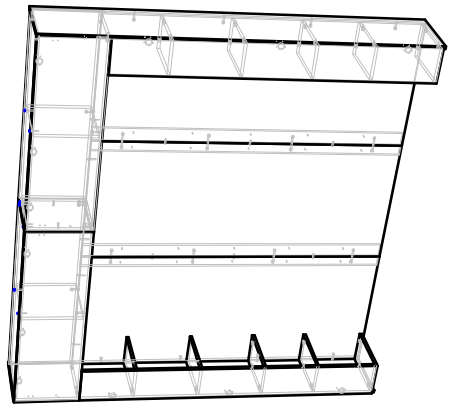

OSLO - Секция для кровати 1600

Габариты
2400x400x2300

Спецификация на крепеж и фурнитуру

№	Наименование	Кол-во
1	Петля для накладной двери	12
2	Стяжка эксцентриковая	24
3	Стяжка-полкодержатель	30
4	Стяжка эксцентр. двойная	8
5	Евровинт 7x50	14
6	Шкант 8x30	6
7	Газовый лифт	4
8	Ручка АЛДИ	2
9	Стяжка межсекционная	2
10	Подпятник	7
11	Шуруп 3.5x30	20
12	Шуруп 3.5x16	68
13	Гвоздь 2x20	48

Спецификация ЛДСП Альберо 16мм.

№ п/п	Наименование	Размер	Кол-во
1	Щит задний	1898x790	1
2	Щит задний	1898x790	1
3	Щит задний	1898x790	1
4	Полка	200x348	4
5	Полка	200x348	4

Спецификация ЛДСП Белый шагрень 16мм.

6	Боковина	2297x384	1
7	Боковина	2297x384	1
8	Боковина	366x368	1
9	Боковина	366x368	1
10	Перегородка	366x368	2
11	Крыша	1185x368	1
12	Крыша	1185x368	1
13	Полка	1185x368	1
14	Полка	1185x368	1
15	Дверь	1198x396	2
16	Дверь	1880x220	2
17	Полка	200x348	1
18	Полка	200x348	1

OSLO - Секция для кровати 1600 (вуд с сэраду)

Шпты поз.1/2/3 стянуть
планкой поз.19 шурупами 4x30.

Спецификация ЛДСП 16мм.

№ п/п	Наименование	Размер	кол-во
19	Соед.планка	1898x150	2

Спецификация ДВП

20	Зад. стенка	1191x396	2
----	-------------	----------	---