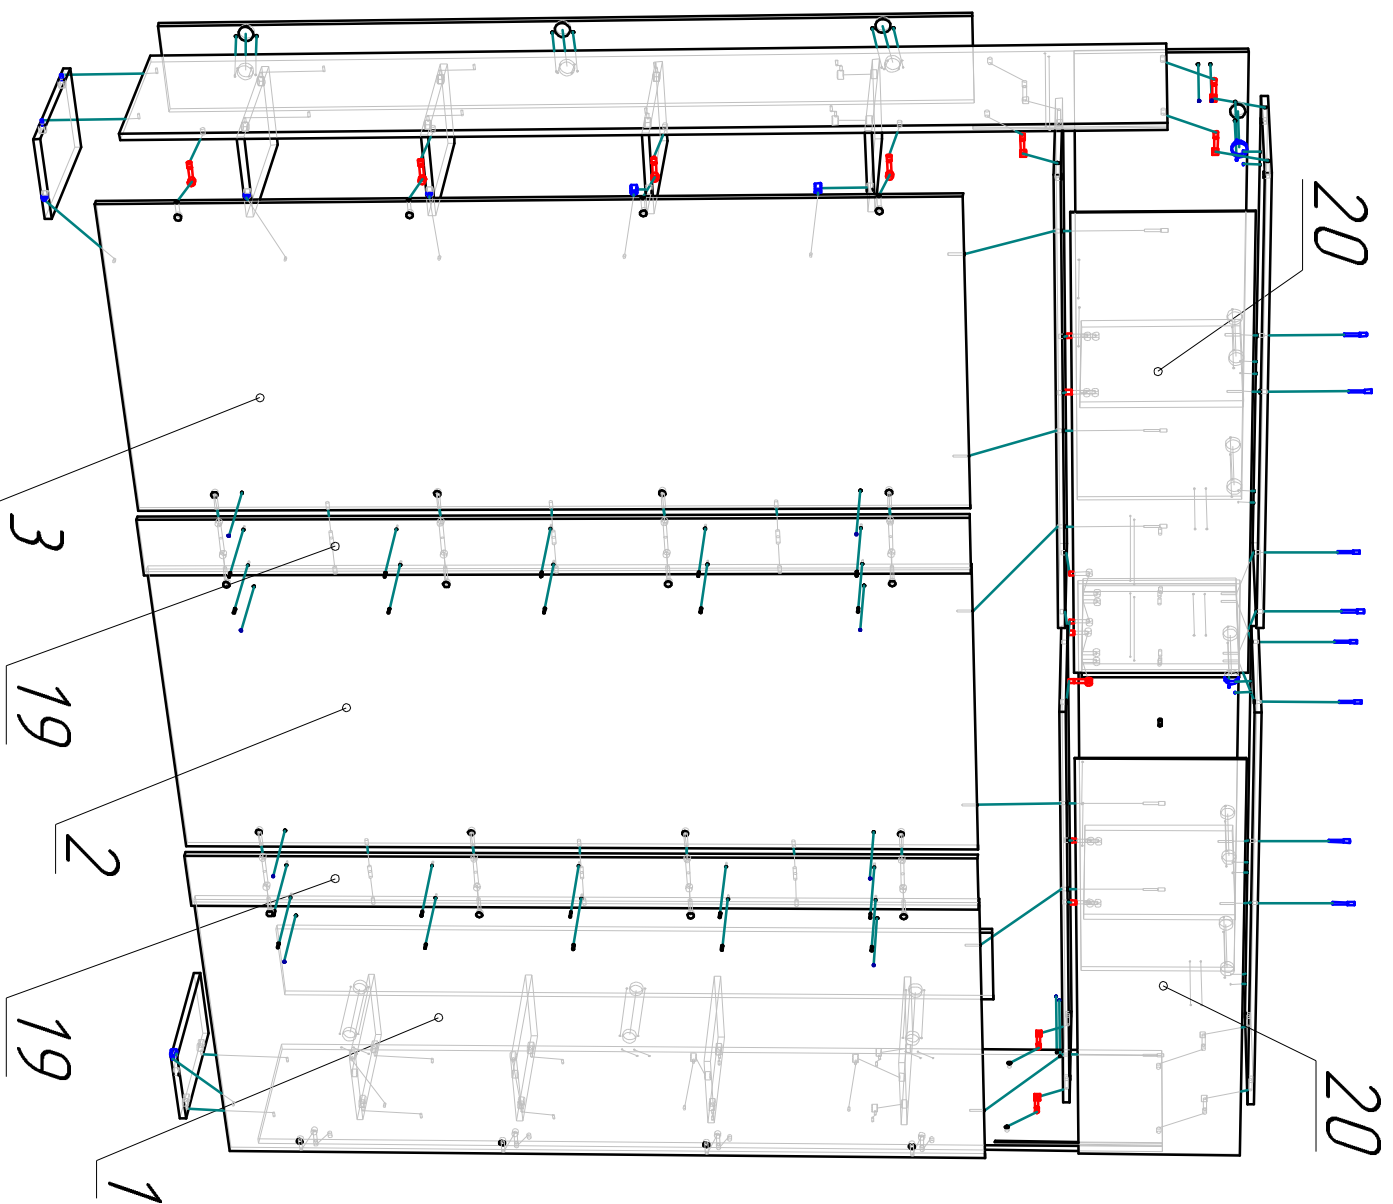

OSLO - Секция для кровати 1600

Габариты
2400x400x2300

Спецификация на крепеж и фурнитуру

№	Наименование	Кол-во
1	Петля для накладной двери	12
2	Стяжка эксцентриковая	24
3	Стяжка-полкодержатель	30
4	Стяжка эксцентр. двойная	8
5	Евровинт 7x50	14
6	Шкант 8x30	6
7	Газовый лифт	4
8	Ручка АЛДИ	2
9	Стяжка межсекционная	2
10	Подпятник	7
11	Шуруп 3.5x30	20
12	Шуруп 3.5x16	68
13	Гвоздь 2x20	48

Спецификация ЛДСП Альберо 16мм.

№ п/п	Наименование	Размер	Кол-во
1	Щит задний	1898x790	1
2	Щит задний	1898x790	1
3	Щит задний	1898x790	1
4	Полка	200x348	4
5	Полка	200x348	4

Спецификация ЛДСП Белый шагрень 16мм.

6	Боковина	2297x384	1
7	Боковина	2297x384	1
8	Боковина	366x368	1
9	Боковина	366x368	1
10	Перегородка	366x368	2
11	Крыша	1185x368	1
12	Крыша	1185x368	1
13	Полка	1185x368	1
14	Полка	1185x368	1
15	Дверь	1198x396	2
16	Дверь	1880x220	2
17	Полка	200x348	1
18	Полка	200x348	1

OSLO - Секция для кровати 1600 (вуд с сэраду)

Шпты поз.1/2/3 стянуть
планкой поз.19 шурупами 4x30.

Спецификация ЛДСП 16мм.

№ п/п	Наименование	Размер	кол-во
19	Соед.планка	1898x150	2

Спецификация ДВП

20	Зад. стенка	1191x396	2
----	-------------	----------	---