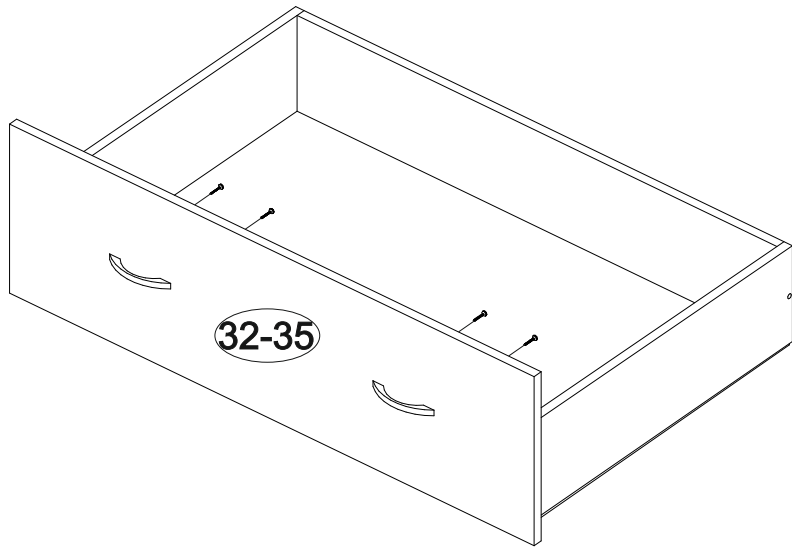

4x

16x

8x

№ дет.	Деталь/Detail	Размер/Size	Кол-во/Quantity	№ упак./№ pack
1	Щиток головной/Panel	800x1674	1	2/4
2	Щиток ножной/Panel	400x1674	1	2/4
3-4	Царга/Side panel	2000x200	2	1/4
5	Вязка/Connecting element	1610x280	1	2/4
6-9	Планка/Plank	1610x110	4	2/4
10-11	Усиление/Plank	480x110	2	2/4
12-15	Бок ящика левый/Side left	600x120	4	2/4
16-19	Бок ящика правый/Side right	600x120	4	2/4
20-27	Задняя стенка ящика/Back side	945x120	8	3/4
28-31	Дно ящика ДВП/Drawer bottom	595x975	4	2/4
32-35	Фасад/Front	300x992	4	3/4

9

10

7

8

1

2

3

5