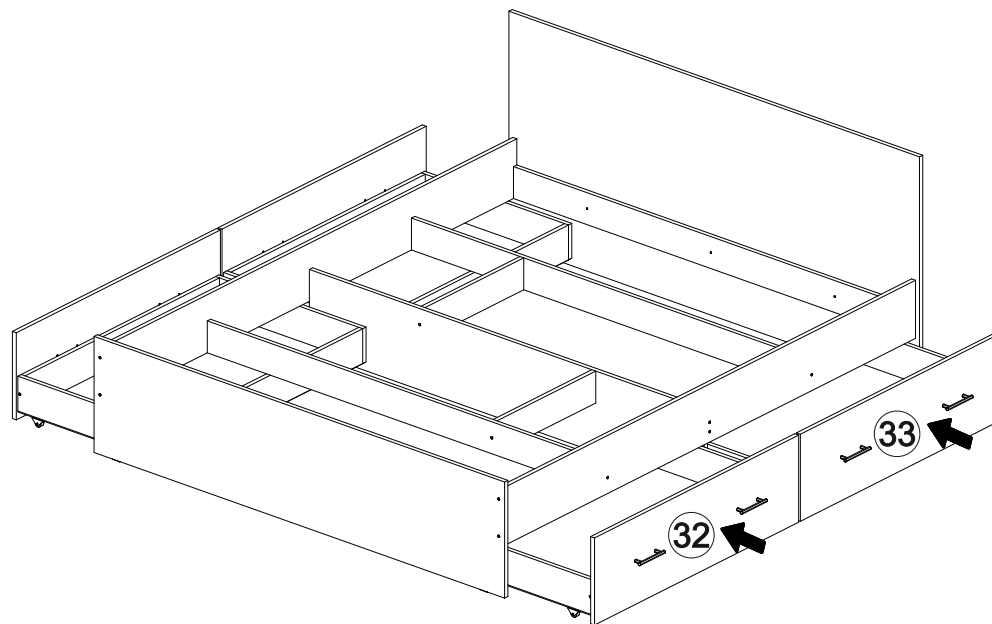

38x

36x

1x

24x

66x

70x

4x

16x

8x

№ дет.	Деталь/Detail	Размер/Size	Кол-во/Quantity	№ упак./№ pack
1	Щиток головной/Panel	800x1674	1	2/4
2	Щиток ножной/Panel	400x1674	1	2/4
3-4	Царга/Side panel	2000x200	2	1/4
5	Вязка/Connecting element	1610x280	1	2/4
6-9	Планка/Plank	1610x110	4	2/4
10-11	Усиление/Plank	480x110	2	2/4
12-15	Бок ящика левый/Side left	600x120	4	2/4
16-19	Бок ящика правый/Side right	600x120	4	2/4
20-27	Задняя стенка ящика/Back side	945x120	8	3/4
28-31	Дно ящика ДВП/Drawer bottom	595x975	4	2/4
32-35	Фасад/Front	300x992	4	3/4

9

10