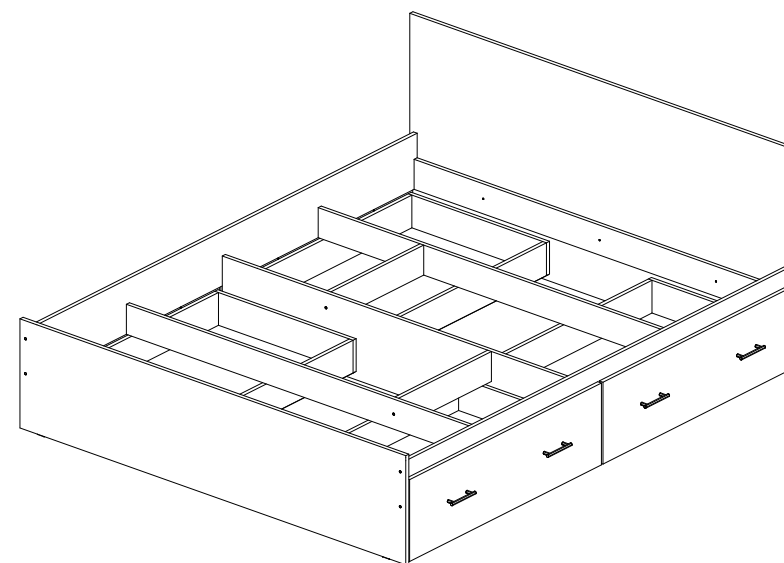

Кровать Ронда КР4Я-160

		
1674	800	2032

38x

36x

1x

24x

66x

70x

4x

16x

8x

№ дет.	Деталь/Detail	Размер/Size	Кол-во/Quantity	№ упак./№ pack
1	Щиток головной/Panel	800x1674	1	2/4
2	Щиток ножной/Panel	400x1674	1	2/4
3-4	Царга/Side panel	2000x200	2	1/4
5	Вязка/Connecting element	1610x280	1	2/4
6-9	Планка/Plank	1610x110	4	2/4
10-11	Усиление/Plank	480x110	2	2/4
12-15	Бок ящика левый/Side left	600x120	4	2/4
16-19	Бок ящика правый/Side right	600x120	4	2/4
20-27	Задняя стенка ящика/Back side	945x120	8	3/4
28-31	Дно ящика ДВП/Drawer bottom	595x975	4	2/4
32-35	Фасад/Front	300x992	4	3/4