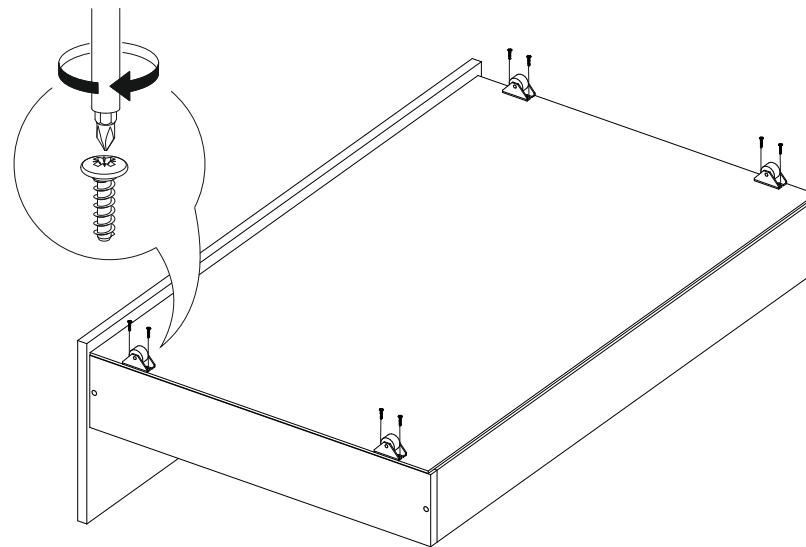

38x

36x

1x

24x

66x

70x

4x

16x

8x

№ дет.	Деталь/Detail	Размер/Size	Кол-во/Quantity	№ упак./№ pack
1	Щиток головной/Panel	800x1674	1	2/4
2	Щиток ножной/Panel	400x1674	1	2/4
3-4	Царга/Side panel	2000x200	2	1/4
5	Вязка/Connecting element	1610x280	1	2/4
6-9	Планка/Plank	1610x110	4	2/4
10-11	Усиление/Plank	480x110	2	2/4
12-15	Бок ящика левый/Side left	600x120	4	2/4
16-19	Бок ящика правый/Side right	600x120	4	2/4
20-27	Задняя стенка ящика/Back side	945x120	8	3/4
28-31	Дно ящика ДВП/Drawer bottom	595x975	4	2/4
32-35	Фасад/Front	300x992	4	3/4

9