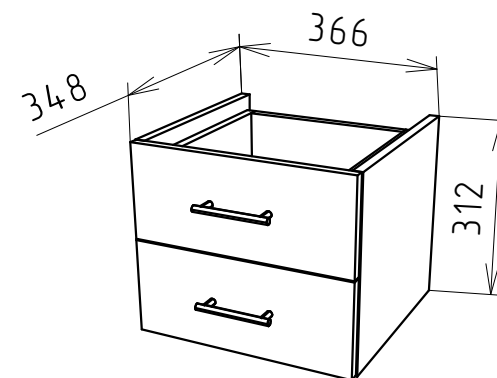

Ввиду усовершенствования технологий, изменения конструкции узлов или поступления новых комплектующих, возможны некоторые отклонения по сравнению с данной схемой

Габариты  
366x312x348

### Спецификация

№ п/п	Наименование	Размер	Кол.
1	Дно	334x332	1
2	Боковина	312x332	1
3	Боковина	312x332	1
4	Планка	334x102	1
5	Дно ящика (ДВП)	307x306	2
6	Фасад ящика	154x362	2
7	Бок.ящика прав.	300x106	2
8	Бок.ящика лев.	300x106	2
9	Задняя панель ящ.	277x106	2