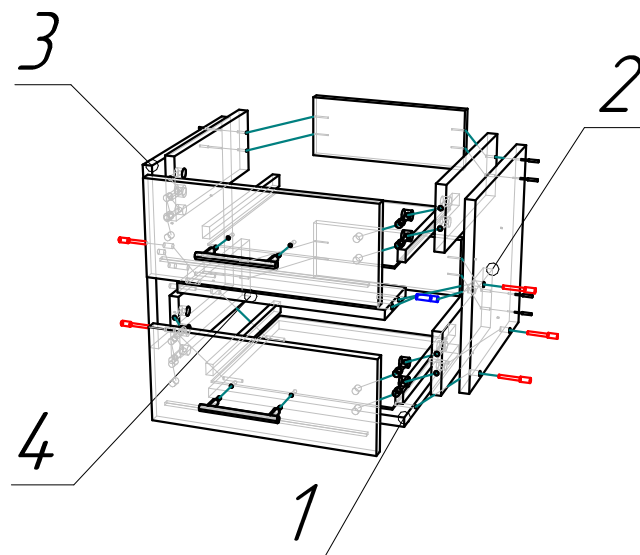

Ввиду усовершенствования технологий, изменения конструкции узлов или поступления новых комплектующих, возможны некоторые отклонения по сравнению с данной схемой

Габариты  
366x312x348

## Комплект ящиков (Смарт-4,6)

### Фурнитура

Ручка-скоба С-6	2	
Шуруп 3.5x41	8	
Евровинт 7x50	6	
Шкант 8x30	2	
Стяжка эксцентриковая	8	
Направляющая L-300	2	ком.
Шуруп 3.5x16	24	
Гвоздь 1.6x25	20	
Ключ шестигранный евровинта	1	
Винт М4x20	4	
Заглушка евровинта	6	

### Спецификация

№ п/п	Наименование	Размер	Кол.
1	Дно	334x332	1
2	Боковина	312x332	1
3	Боковина	312x332	1
4	Планка	334x102	1
5	Дно ящика (ДВП)	307x306	2
6	Фасад ящика	154x362	2
7	Бок.ящика прав.	300x106	2
8	Бок.ящика лев.	300x106	2
9	Задняя панель ящ.	277x106	2