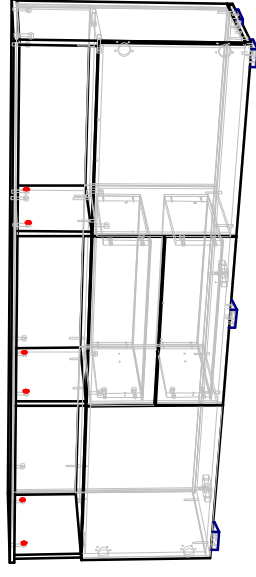

OSLO тумба-комод с открытыми полками

Фурнитура

Ручка	4
Евродвиг 7x50	16
Стяжка эксцентриковая	28
Направляющая L=350	2 ком.
Шуруп 3,5x40	8
Шуруп 3,5x16	48
Петля накладная	4
Опора	6
Гвоздь 2x25	46
Шайба выдавленная	8
Ключ шестигранный евродвигта	1

Спецификация

п/п	Наименование	Размер	Кол.
1	Крышка	1800x404	1
2	Дно	1798x384	1
3	Полка	1764x370	1
4	З/стенка	1764x222	1
5/5-1	Дверь	436x600	1
6	Боковина	644x384	1
7	Боковина	644x384	1
8	Перегородка	406x370	1
9	Перегородка	406x370	1
10	Фасад ящика	590x216	2
11	Бок.ящика лев.	334x140	2
12	Бок.ящика прав.	334x140	2
13	З/лонгель ящика	551x140	2
14	Перегородка	222x350	2
15	З/стенка (ДВП)	429x592	3
16	Дно ящика (ДВП)	551x357	2

Габариты
1800x400x696

Ввиду усложнения технологии, изменения конструкции узлов или поступления новых комплектующих, возможны некоторые отклонения по сравнению с данной схемой