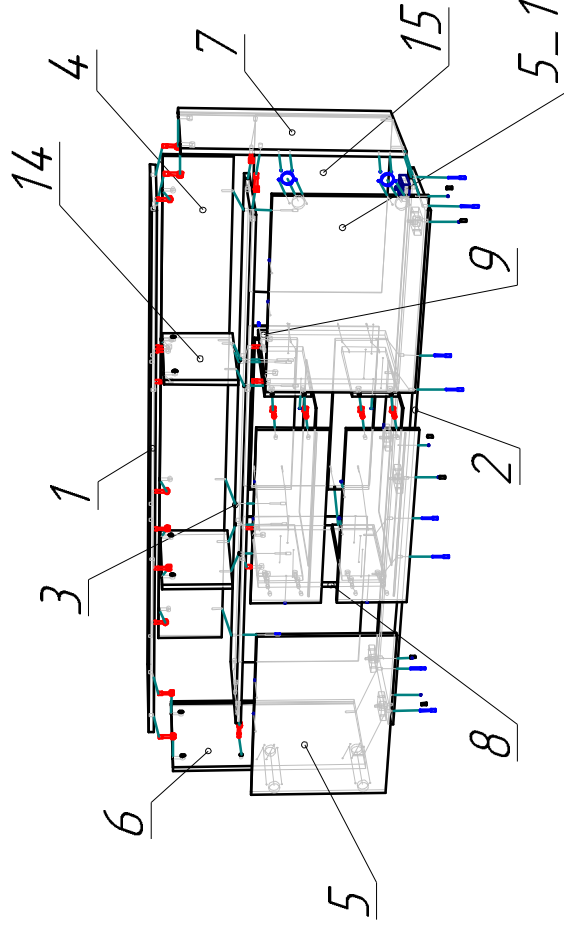

OSLO тумба-комод с открытыми полками

Фурнитура

Ручка	4
Евродвиг 7x50	16
Стяжка эксцентриковая	28
Направляющая L=350	2 ком.
Шуруп 3,5x40	8
Шуруп 3,5x16	48
Петля накладная	4
Опора	6
Гвоздь 2x25	46
Шайба выдавленная	8
Ключ шестигранный евродвигта	1

Спецификация

п/п	Наименование	Размер	Кол.
1	Крышка	1800x404	1
2	Дно	1798x384	1
3	Полка	1764x370	1
4	З/стенка	1764x222	1
5/5-1	Дверь	436x600	1
6	Боковина	644x384	1
7	Боковина	644x384	1
8	Перегородка	406x370	1
9	Перегородка	406x370	1
10	Фасад ящика	590x216	2
11	Бок.ящика лев.	334x140	2
12	Бок.ящика прав.	334x140	2
13	З/лонгель ящика	551x140	2
14	Перегородка	222x350	2
15	З/стенка (ДВП)	429x592	3
16	Дно ящика (ДВП)	551x357	2

Габариты
1800x400x696

Ввиду усложнения технологии, изменения конструкции узлов или поступления новых комплектующих, возможны некоторые отклонения по сравнению с данной схемой