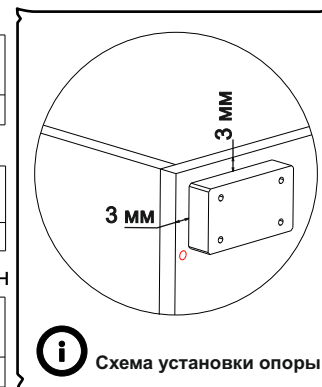

ХДФ простая/пленка Impress Камень Темный

Поз.	Наименование	Кол-во	Деталь		Упаковка
			Длина	Ширина	
17	задняя стенка	1	1620	266	1

Стекло 4 мм

Поз.	Наименование	Кол-во	Деталь		Упаковка
			Длина	Ширина	
16	вставная полка	3	232	327	3

Стекло ПЛАНИБЕЛЬ серый 4 мм

Поз.	Наименование	Кол-во	Деталь		Упаковка
			Длина	Ширина	
14	стекло бока - двери	2	1308	212	4

Фурнитура (Упаковка № 5)

	Наименование	Ед.изм.	Кол-во
	Ручка 8-033	шт.	3
	Болт к ручкам М4х30 мм(потай)	шт.	2
	Соед. болт S200, 11/34мм	шт.	4
	Дюбель эксц. двойной	шт.	4
	Шайба мебельная А8	шт.	22
	Ключ под евровинт	шт.	1
	Евровинт 6,3х50	шт.	12
	Заглушка самокл.*	шт.	8
	Шкант 8х30	шт.	10
	Шайба пластм. д/стекл. дверей (7809/791/5)	шт.	18
	Эксцентрик d-15 д/плит 16мм	шт.	12
	Опора регулируемая Н-20мм металл (ДК 5-50)	шт.	4
	Петля накладная	компл	7
	Полкодержатель для стекла 14х14 со штырем	шт.	9
	Полкодерж. Угловой со штырем, никель	шт.	12
	Дюбель с шурупом	шт.	2
	Фиксир. уголок №23(бел.)	шт.	2
	Саморез 2,5х16	шт.	72
	Саморез 3,5х16	шт.	70
	Роликовая защелка	шт.	1

* Заглушка самокл. d18 Набуко - Риббек серый,
Заглушка самокл. d18 Орех Пацифик РС 2177 - Дуб веллингтон

ДСП 16 мм

Поз.	Наименование	Кол-во	Деталь		Упаковка
			Длина	Ширина	
	проклад.панель	1	1320	225	4

ДСП 8 мм

Поз.	Наименование	Кол-во	Деталь		Упаковка
			Длина	Ширина	
	проклад.панель	1	1320	225	4

Профиль Н-36 Риббек Серый/Дуб Веллингтон

Поз.	Наименование	Кол-во	Деталь		Упаковка
			Длина		
13	профиль двери	1	1600		1

i Схема установки опоры