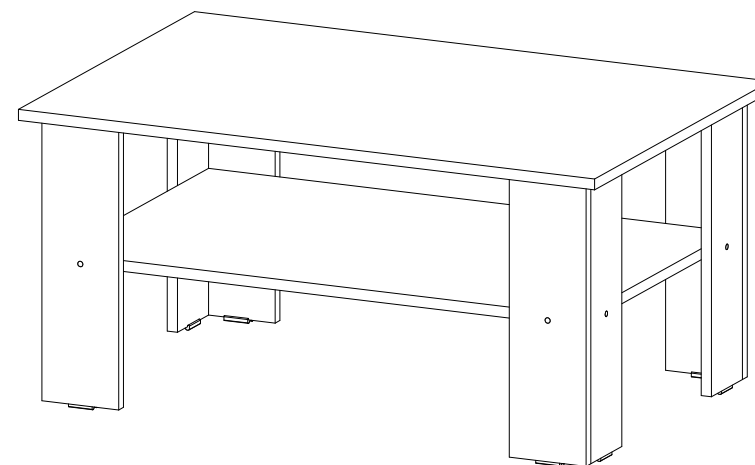

Бруклин СТЖ-01

900	430	590

8x

8x

1x

20x

8x

8x

8x

№ дет.	Деталь/Detail	Размер/Size	Кол-во/ Quantity	№ упак./ № pack
1	Вязка/Connecting element	818x508	1	1/3
2-5	Опора/Leg	414x120	4	1/3
6-9	Опора/Leg	414x104	4	1/3
10	Крышка/Top	900x590	1	2/3

1

2