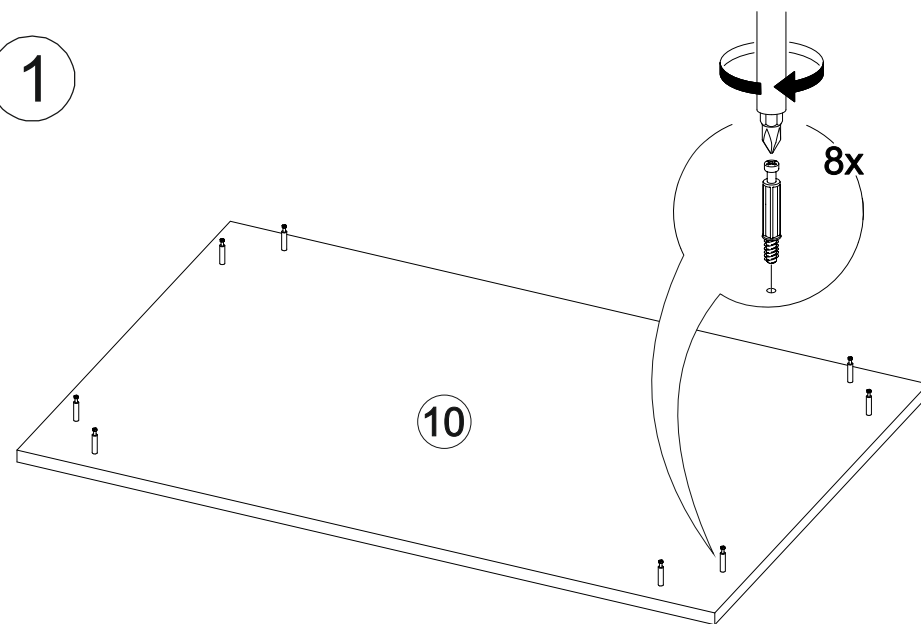

Бруклин СТЖ-01

900	430	590

8x

8x

1x

20x

8x

8x

8x

№ дет.	Деталь/Detail	Размер/Size	Кол-во/ Quantity	№ упак./ № pack
1	Вязка/Connecting element	818x508	1	1/3
2-5	Опора/Leg	414x120	4	1/3
6-9	Опора/Leg	414x104	4	1/3
10	Крышка/Top	900x590	1	2/3

1

2