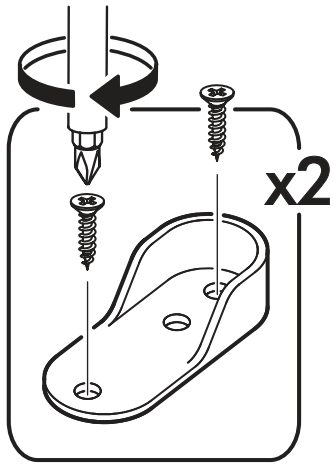

		6,3x50		3,5x16	6,3x13	1,6x25
						
4x		16x	1x	16x	8x	45x
						
16x	11x	2x	4x	12x	1x	
						
4x	1x					

¹ ² ³ 	AI		 L=mm		
1	Бок левый / Left side	1	2180	500	1/2
2	Бок правый / Right side	1	2180	500	1/2
3	Крышка / Cap	1	400	500	2/2
4	Вязка / Binding	2	368	500	2/2
5	Полка / Shelf	3	365	480	2/2
6	Усиление / Gain	1	368	100	1/2
7	Цоколь / Plinth	1	368	80	1/2
8	Фасад / Front	1	2112	396	1/2
9	Задняя стенка / Back wall	1	2112	396	1/2
10	Штанга / Barbell	1	364		1/2

1.

2.

3.

4a.

4b.

1 2 3	AI			
1*	Зеркало / Mirror	1	1900	300
				1/1

Внимание! Монтаж зеркал/стекел к фасадам производится самостоятельно на двусторонний скотч и/или кляймеры (входит в комплект).
ОБЯЗАТЕЛЬНО для крепления необходимо использовать монтажный клей «жидкие гвозди» (приобретается отдельно).