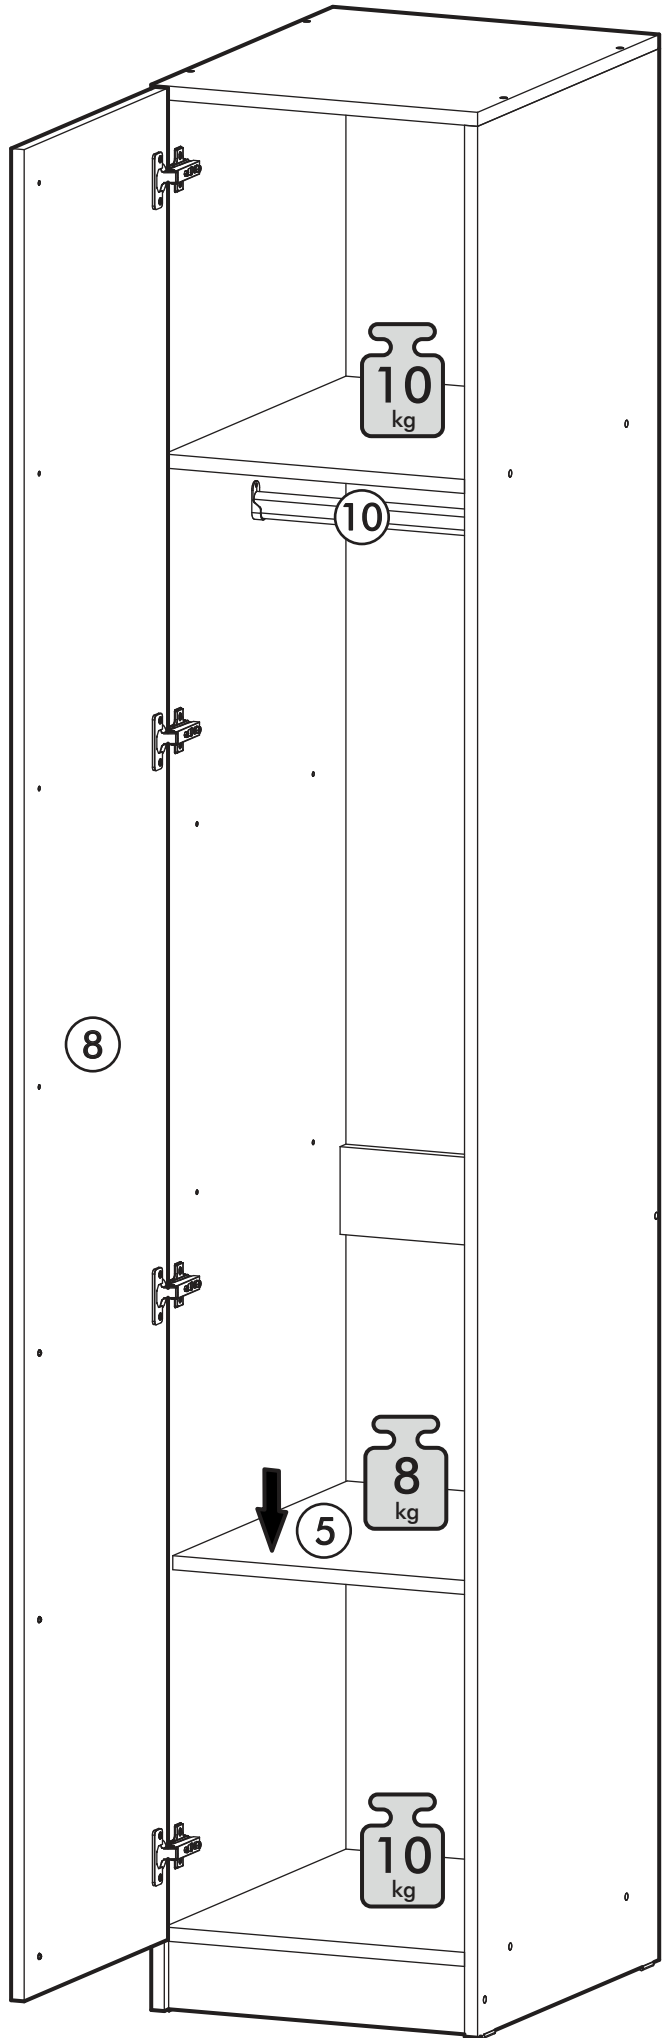

		6,3x50		3,5x16	6,3x13	1,6x25
						
4x		16x	1x	16x	8x	45x
						
16x	11x	2x	4x	12x	1x	
						
4x	1x					

¹ ² ³ 	AI		 L=mm		
1	Бок левый / Left side	1	2180	500	1/2
2	Бок правый / Right side	1	2180	500	1/2
3	Крышка / Cap	1	400	500	2/2
4	Вязка / Binding	2	368	500	2/2
5	Полка / Shelf	3	365	480	2/2
6	Усиление / Gain	1	368	100	1/2
7	Цоколь / Plinth	1	368	80	1/2
8	Фасад / Front	1	2112	396	1/2
9	Задняя стенка / Back wall	1	2112	396	1/2
10	Штанга / Barbell	1	364		1/2

1.

2.

3.

4a.

4b.

1 2 3	AI			
1*	Зеркало / Mirror	1	1900	300
				1/1

Внимание! Монтаж зеркал/стекел к фасадам производится самостоятельно на двусторонний скотч и/или кляймеры (входит в комплект).
ОБЯЗАТЕЛЬНО для крепления необходимо использовать монтажный клей «жидкие гвозди» (приобретается отдельно).