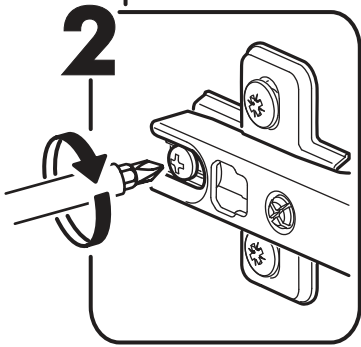

		6,3x50		3,5x16	6,3x13	1,6x25
						
4x		16x	1x	16x	8x	45x
						
16x	11x	2x	4x	12x	1x	
						
4x	1x					

¹ ² ³ 	AI		 L=mm		
1	Бок левый / Left side	1	2180	500	1/2
2	Бок правый / Right side	1	2180	500	1/2
3	Крышка / Cap	1	400	500	2/2
4	Вязка / Binding	2	368	500	2/2
5	Полка / Shelf	3	365	480	2/2
6	Усиление / Gain	1	368	100	1/2
7	Цоколь / Plinth	1	368	80	1/2
8	Фасад / Front	1	2112	396	1/2
9	Задняя стенка / Back wall	1	2112	396	1/2
10	Штанга / Barbell	1	364		1/2

1.

2.

3.

4a.

4b.

1 2 3	AI			
1*	Зеркало / Mirror	1	1900	300
				1/1

Внимание! Монтаж зеркал/стекел к фасадам производится самостоятельно на двусторонний скотч и/или кляймеры (входит в комплект).
ОБЯЗАТЕЛЬНО для крепления необходимо использовать монтажный клей «жидкие гвозди» (приобретается отдельно).