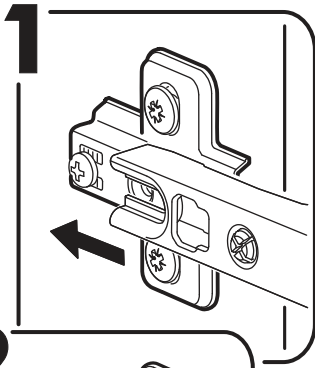

		6,3x50		3,5x16	6,3x13	1,6x25
						
4x		16x	1x	16x	8x	45x
						
16x	11x	2x	4x	12x	1x	
						
4x	1x					

¹ ² ³ 	AI		 L=mm		
1	Бок левый / Left side	1	2180	500	1/2
2	Бок правый / Right side	1	2180	500	1/2
3	Крышка / Cap	1	400	500	2/2
4	Вязка / Binding	2	368	500	2/2
5	Полка / Shelf	3	365	480	2/2
6	Усиление / Gain	1	368	100	1/2
7	Цоколь / Plinth	1	368	80	1/2
8	Фасад / Front	1	2112	396	1/2
9	Задняя стенка / Back wall	1	2112	396	1/2
10	Штанга / Barbell	1	364		1/2

1.

2.

3.

4a.

4b.

1 2 3	AI			
1*	Зеркало / Mirror	1	1900	300
				1/1

Внимание! Монтаж зеркал/стекел к фасадам производится самостоятельно на двусторонний скотч и/или кляймеры (входит в комплект).
ОБЯЗАТЕЛЬНО для крепления необходимо использовать монтажный клей «жидкие гвозди» (приобретается отдельно).