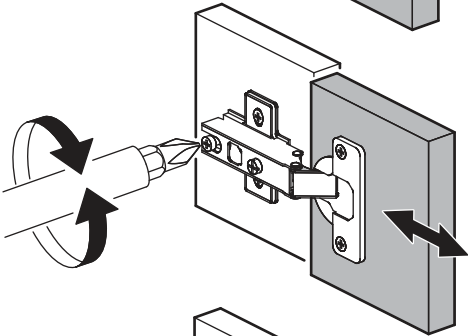

		6,3x50		3,5x16	6,3x13	1,6x25
						
4x		16x	1x	16x	8x	45x
						
16x	11x	2x	4x	12x	1x	
						
4x	1x					

¹ ² ³ 	AI		 L=mm		
1	Бок левый / Left side	1	2180	500	1/2
2	Бок правый / Right side	1	2180	500	1/2
3	Крышка / Cap	1	400	500	2/2
4	Вязка / Binding	2	368	500	2/2
5	Полка / Shelf	3	365	480	2/2
6	Усиление / Gain	1	368	100	1/2
7	Цоколь / Plinth	1	368	80	1/2
8	Фасад / Front	1	2112	396	1/2
9	Задняя стенка / Back wall	1	2112	396	1/2
10	Штанга / Barbell	1	364		1/2

1.

2.

3.

4a.

4b.

1 2 3	AI			
1*	Зеркало / Mirror	1	1900	300
				1/1

Внимание! Монтаж зеркал/стекел к фасадам производится самостоятельно на двусторонний скотч и/или кляймеры (входит в комплект).
ОБЯЗАТЕЛЬНО для крепления необходимо использовать монтажный клей «жидкие гвозди» (приобретается отдельно).