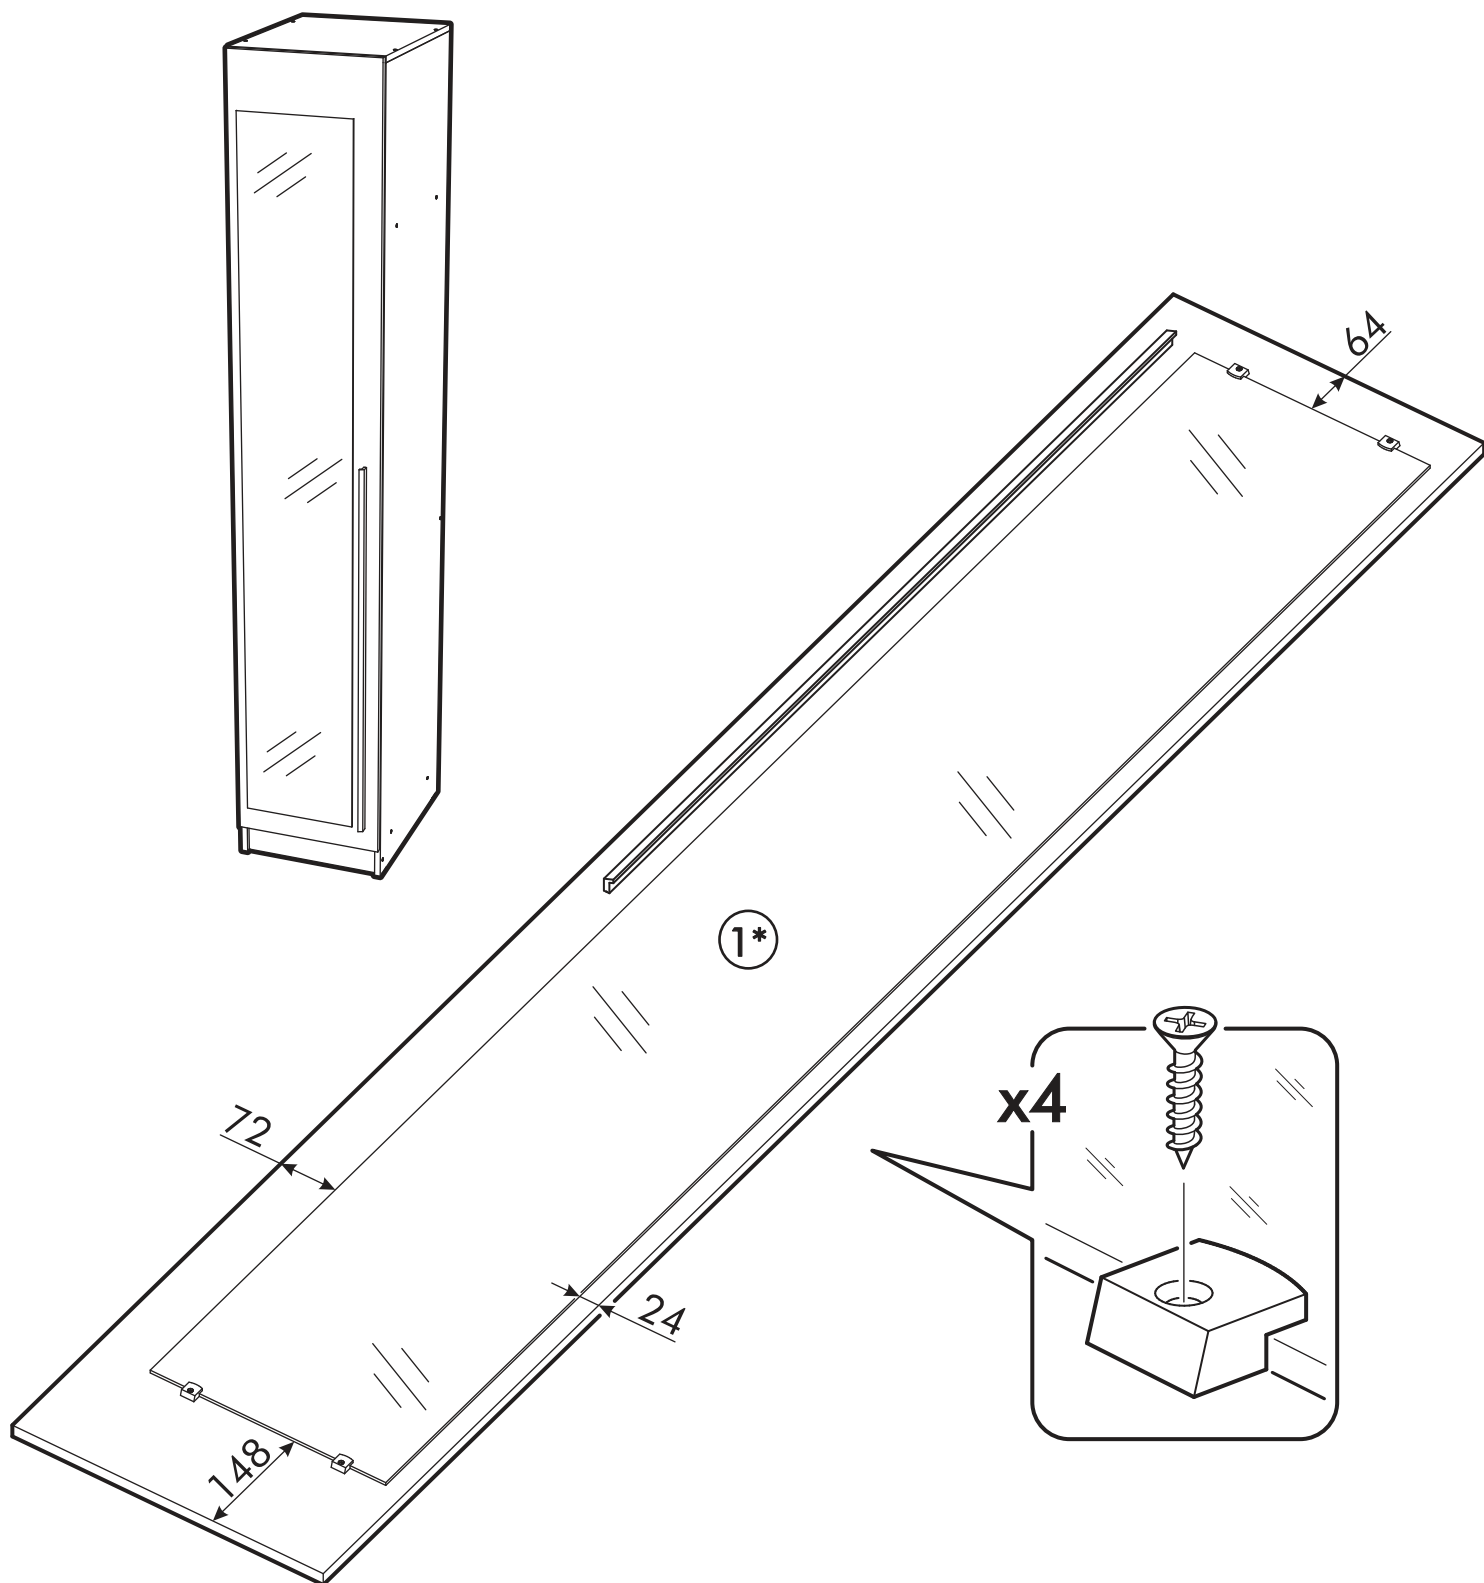

1 2 3	AI			
1*	Зеркало / Mirror	1	1900	300
				1/1

Внимание! Монтаж зеркал/стекел к фасадам производится самостоятельно на двусторонний скотч и/или кляймеры (входит в комплект).
ОБЯЗАТЕЛЬНО для крепления необходимо использовать монтажный клей «жидкие гвозди» (приобретается отдельно).