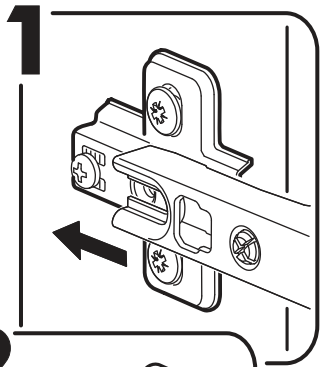

		6,3x50		3,5x16	6,3x13	1,6x25
						
4x		16x	1x	16x	8x	45x
						
16x	11x	2x	4x	12x	1x	
						
4x	1x					

¹ ² ³ 	AI		 L=mm		
1	Бок левый / Left side	1	2180	500	1/2
2	Бок правый / Right side	1	2180	500	1/2
3	Крышка / Cap	1	400	500	2/2
4	Вязка / Binding	2	368	500	2/2
5	Полка / Shelf	3	365	480	2/2
6	Усиление / Gain	1	368	100	1/2
7	Цоколь / Plinth	1	368	80	1/2
8	Фасад / Front	1	2112	396	1/2
9	Задняя стенка / Back wall	1	2112	396	1/2
10	Штанга / Barbell	1	364		1/2

1.

2.

3.

4a.

4b.

1 2 3	AI			
1*	Зеркало / Mirror	1	1900	300
				1/1

Внимание! Монтаж зеркал/стекел к фасадам производится самостоятельно на двусторонний скотч и/или кляймеры (входит в комплект).
ОБЯЗАТЕЛЬНО для крепления необходимо использовать монтажный клей «жидкие гвозди» (приобретается отдельно).