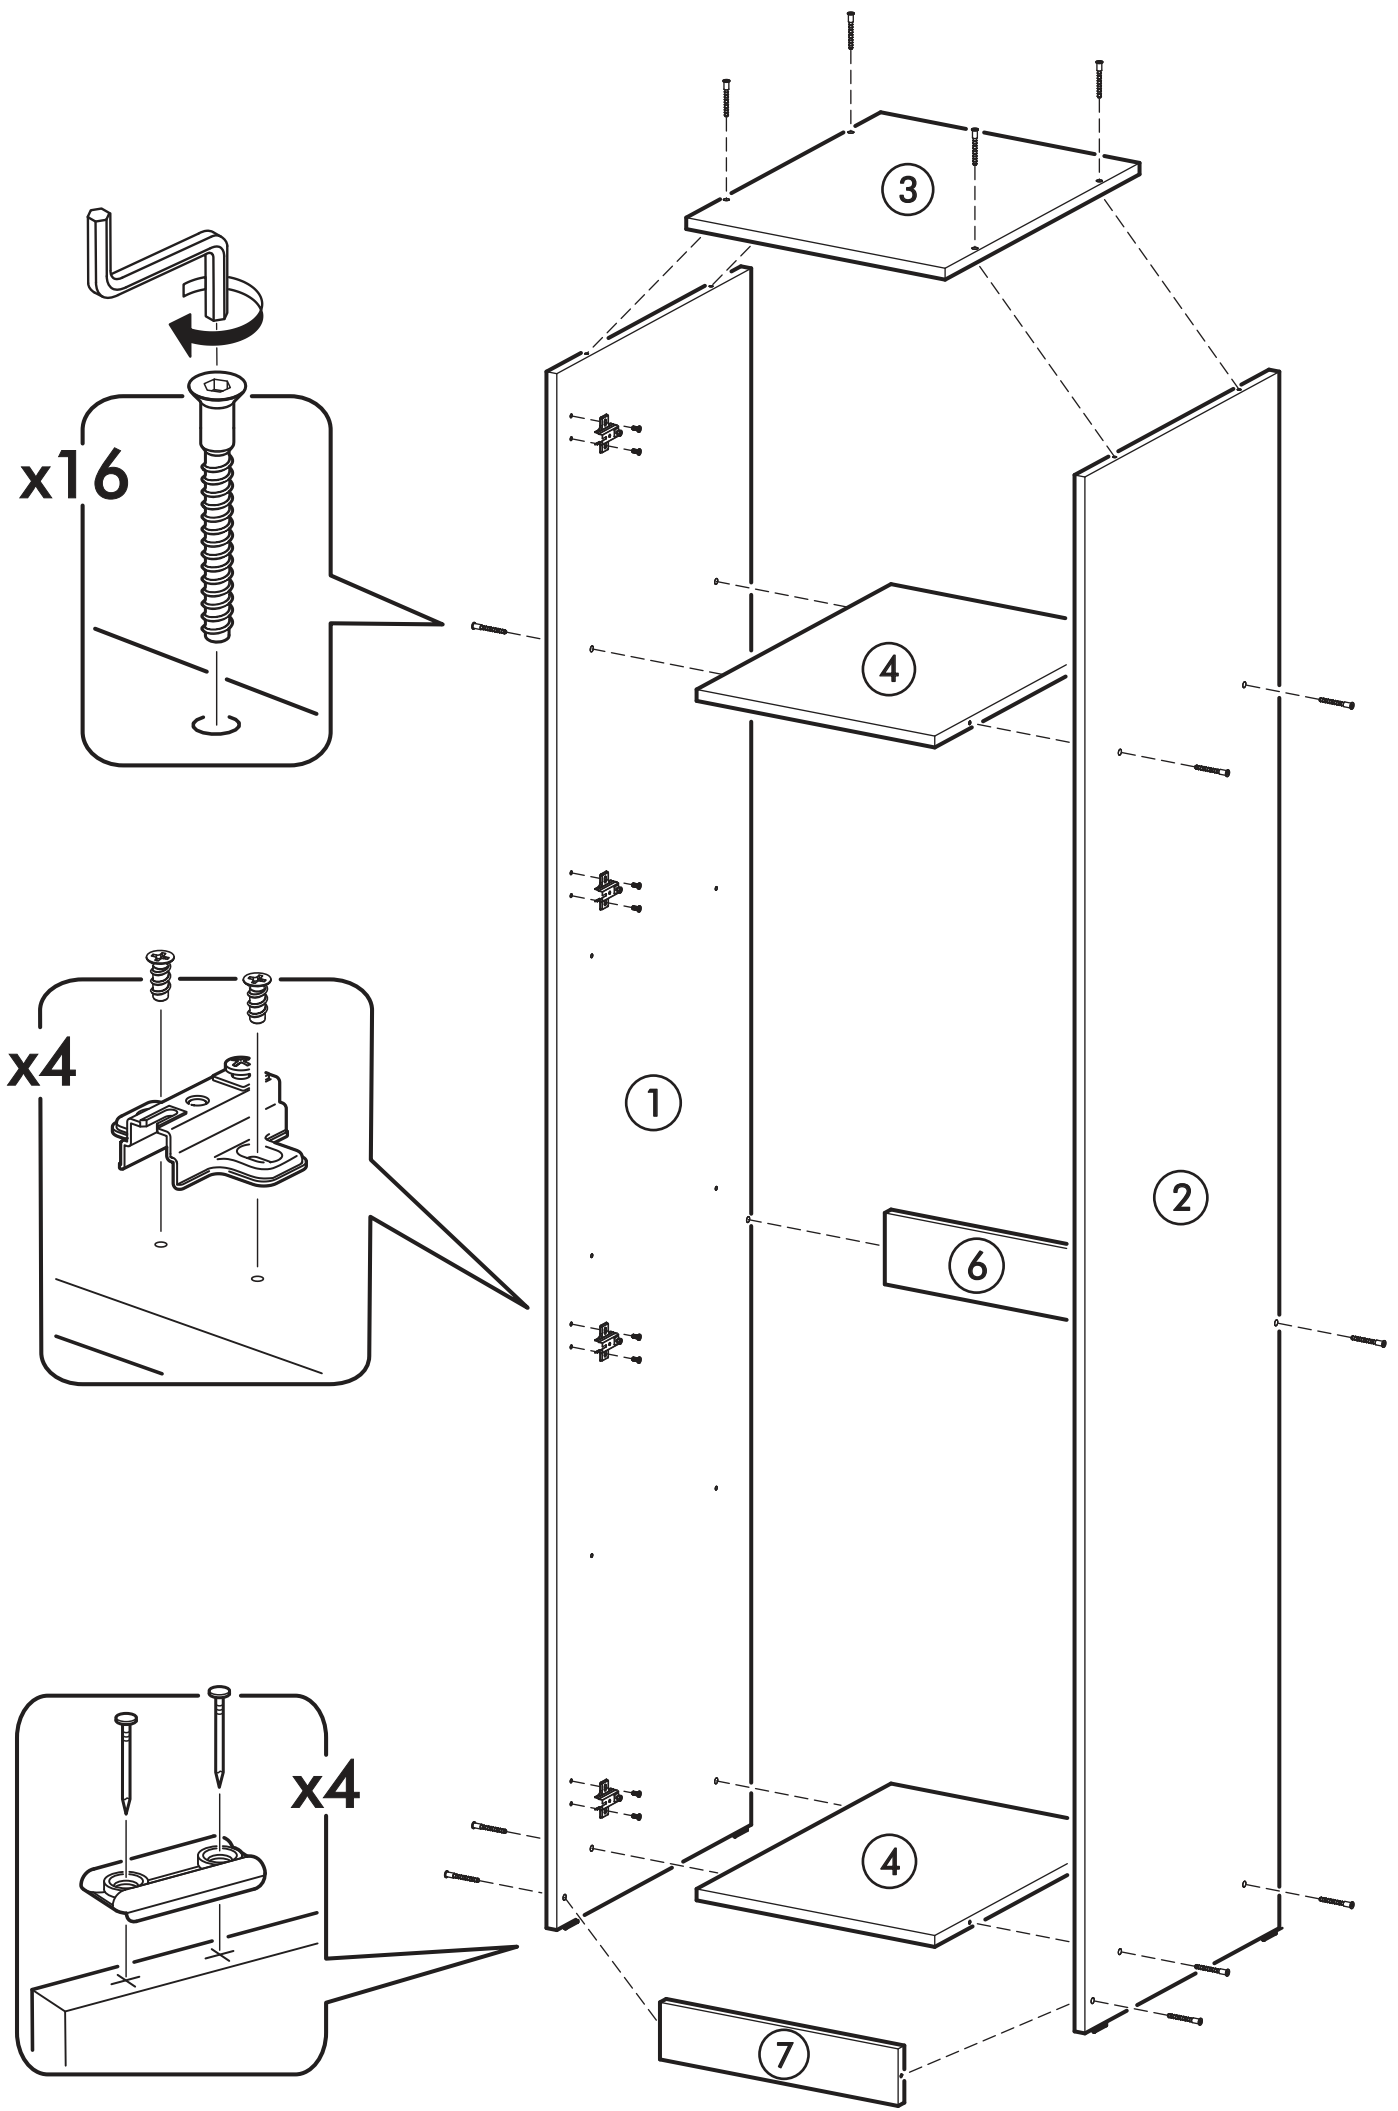

6,3x50		3,5x16	6,3x13	1,6x25
4x		16x	1x	16x	8x	45x
16x	11x	2x	4x	12x	1x	
4x	1x					

¹ ² ³	AI		 L=mm		
1	Бок левый / Left side	1	2180	500	1/2
2	Бок правый / Right side	1	2180	500	1/2
3	Крышка / Cap	1	400	500	2/2
4	Вязка / Binding	2	368	500	2/2
5	Полка / Shelf	3	365	480	2/2
6	Усиление / Gain	1	368	100	1/2
7	Цоколь / Plinth	1	368	80	1/2
8	Фасад / Front	1	2112	396	1/2
9	Задняя стенка / Back wall	1	2112	396	1/2
10	Штанга / Barbell	1	364		1/2

1.