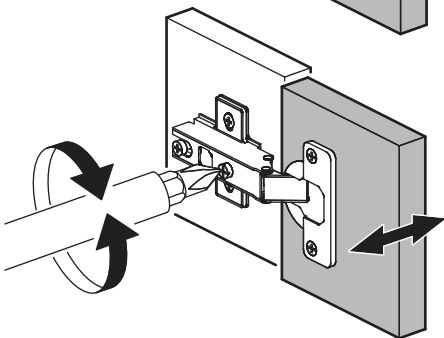

		6,3x50		3,5x16	6,3x13	1,6x25
						
4x		16x	1x	16x	8x	45x
						
16x	11x	2x	4x	12x	1x	
						
4x	1x					

¹ ² ³ 	AI		 L=mm		
1	Бок левый / Left side	1	2180	500	1/2
2	Бок правый / Right side	1	2180	500	1/2
3	Крышка / Cap	1	400	500	2/2
4	Вязка / Binding	2	368	500	2/2
5	Полка / Shelf	3	365	480	2/2
6	Усиление / Gain	1	368	100	1/2
7	Цоколь / Plinth	1	368	80	1/2
8	Фасад / Front	1	2112	396	1/2
9	Задняя стенка / Back wall	1	2112	396	1/2
10	Штанга / Barbell	1	364		1/2

1.

2.

3.

4a.

4b.

1 2 3	AI			
1*	Зеркало / Mirror	1	1900	300
				1/1

Внимание! Монтаж зеркал/стекел к фасадам производится самостоятельно на двусторонний скотч и/или кляймеры (входит в комплект).
ОБЯЗАТЕЛЬНО для крепления необходимо использовать монтажный клей «жидкие гвозди» (приобретается отдельно).