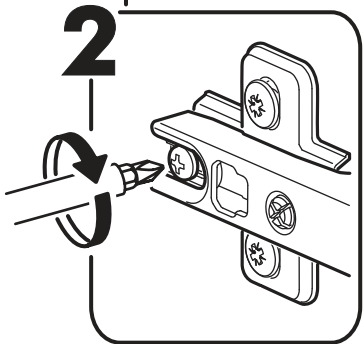

		6,3x50		3,5x16	6,3x13	1,6x25
						
4x		16x	1x	16x	8x	45x
						
16x	11x	2x	4x	12x	1x	
						
4x	1x					

¹ ² ³ 	AI		 L=mm		
1	Бок левый / Left side	1	2180	500	1/2
2	Бок правый / Right side	1	2180	500	1/2
3	Крышка / Cap	1	400	500	2/2
4	Вязка / Binding	2	368	500	2/2
5	Полка / Shelf	3	365	480	2/2
6	Усиление / Gain	1	368	100	1/2
7	Цоколь / Plinth	1	368	80	1/2
8	Фасад / Front	1	2112	396	1/2
9	Задняя стенка / Back wall	1	2112	396	1/2
10	Штанга / Barbell	1	364		1/2

1.

2.

3.

4a.

4b.

1 2 3	AI			
1*	Зеркало / Mirror	1	1900	300
				1/1

Внимание! Монтаж зеркал/стекел к фасадам производится самостоятельно на двусторонний скотч и/или кляймеры (входит в комплект).
ОБЯЗАТЕЛЬНО для крепления необходимо использовать монтажный клей «жидкие гвозди» (приобретается отдельно).