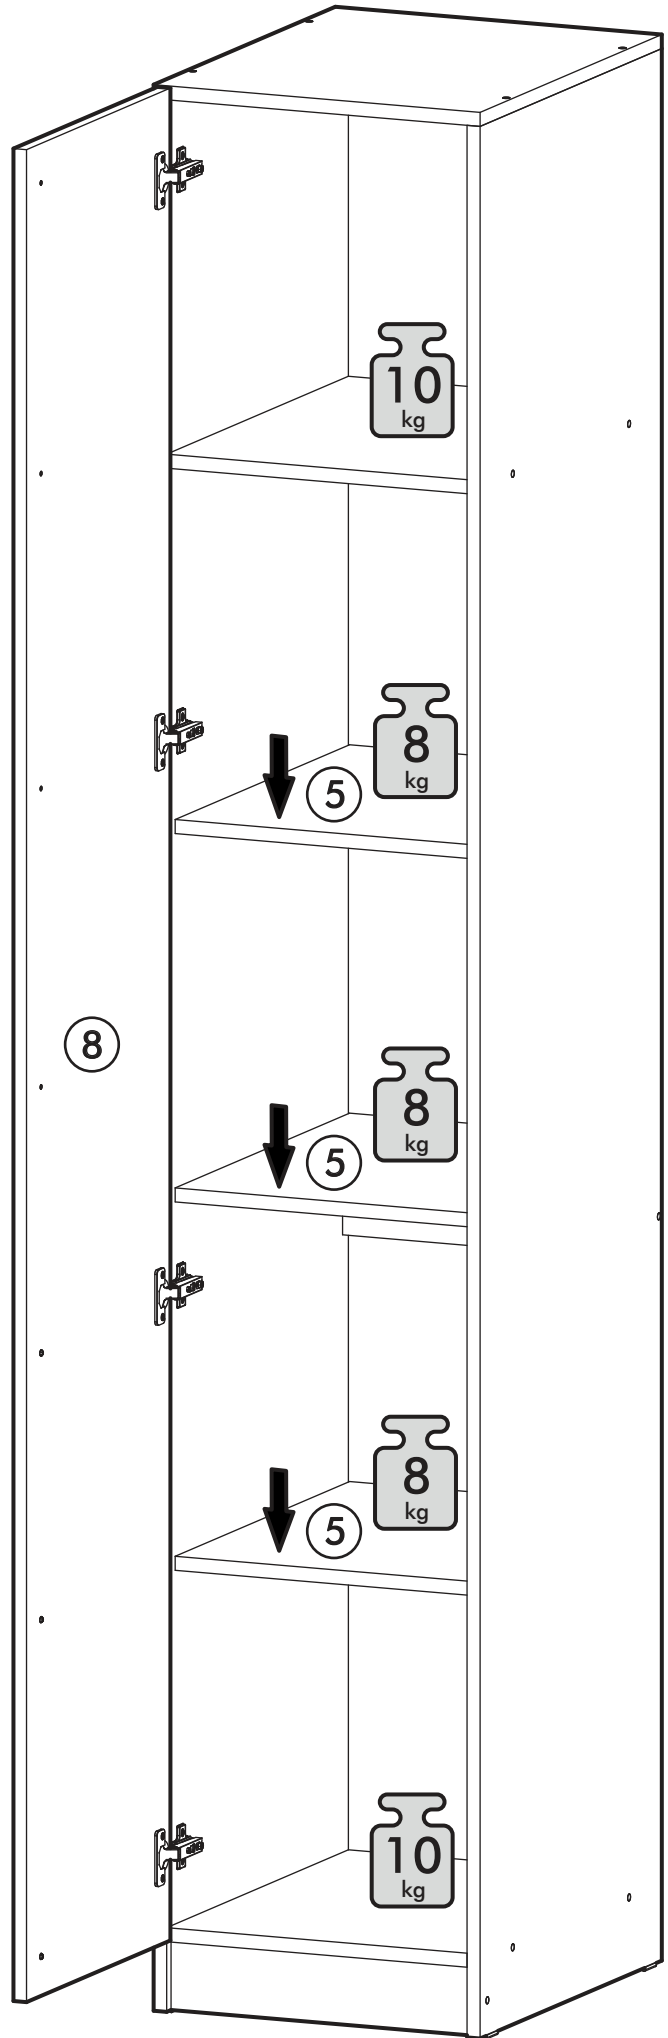

		6,3x50		3,5x16	6,3x13	1,6x25
						
4x		16x	1x	16x	8x	45x
						
16x	11x	2x	4x	12x	1x	
						
4x	1x					

¹ ² ³ 	AI		 L=mm		
1	Бок левый / Left side	1	2180	500	1/2
2	Бок правый / Right side	1	2180	500	1/2
3	Крышка / Cap	1	400	500	2/2
4	Вязка / Binding	2	368	500	2/2
5	Полка / Shelf	3	365	480	2/2
6	Усиление / Gain	1	368	100	1/2
7	Цоколь / Plinth	1	368	80	1/2
8	Фасад / Front	1	2112	396	1/2
9	Задняя стенка / Back wall	1	2112	396	1/2
10	Штанга / Barbell	1	364		1/2

1.

2.

3.

4a.

4b.

1 2 3	AI			
1*	Зеркало / Mirror	1	1900	300
				1/1

Внимание! Монтаж зеркал/стекел к фасадам производится самостоятельно на двусторонний скотч и/или кляймеры (входит в комплект).
ОБЯЗАТЕЛЬНО для крепления необходимо использовать монтажный клей «жидкие гвозди» (приобретается отдельно).