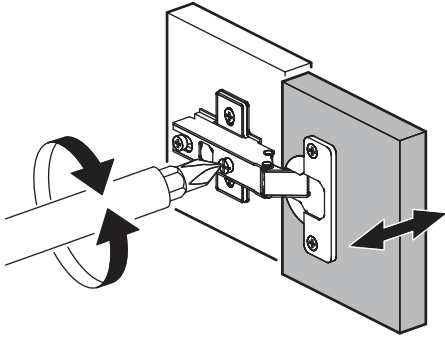

		6,3x50		3,5x16	6,3x13	1,6x25
						
4x		16x	1x	16x	8x	45x
						
16x	11x	2x	4x	12x	1x	
						
4x	1x					

¹ ² ³ 	AI		 L=mm		
1	Бок левый / Left side	1	2180	500	1/2
2	Бок правый / Right side	1	2180	500	1/2
3	Крышка / Cap	1	400	500	2/2
4	Вязка / Binding	2	368	500	2/2
5	Полка / Shelf	3	365	480	2/2
6	Усиление / Gain	1	368	100	1/2
7	Цоколь / Plinth	1	368	80	1/2
8	Фасад / Front	1	2112	396	1/2
9	Задняя стенка / Back wall	1	2112	396	1/2
10	Штанга / Barbell	1	364		1/2

1.

2.

3.

4a.

4b.

1 2 3	AI			
1*	Зеркало / Mirror	1	1900	300
				1/1

Внимание! Монтаж зеркал/стекел к фасадам производится самостоятельно на двусторонний скотч и/или кляймеры (входит в комплект).
ОБЯЗАТЕЛЬНО для крепления необходимо использовать монтажный клей «жидкие гвозди» (приобретается отдельно).