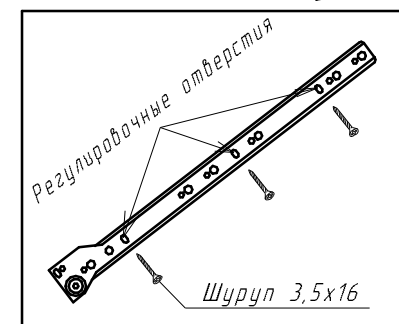

БЕРГ стол туалетный

Ввиду усовершенствования технологий, изменения конструкции узлов или поступления новых комплектующих, возможны некоторые отклонения по сравнению с данной схемой.

Фурнитура

Евровинт 7x70	14 шт.
Заглушка	14 шт.
Стяжка эксц.ф15	8 шт.
Направляющие L-400мм	1 ком.
Ручка 128мм	1 шт.
Заглушка для экцентр.	8 шт.
Подпятник	4 шт.
Шуруп 3,5x40	4 шт.
Шуруп 3,5x16	16 шт.
Гвоздь 2x20	26 шт.
Навес мебельный	2 шт.

Спецификация

№п/п	Наименование	Размер	Кол.
1	Крыша	800x447	1
2	Боковина	760x430	1
3	Боковина	760x430	1
4	Дно	766x430	1
5	Щит с зеркалом	1190x800	1
6	Фасад ящика	796x146	1
7	Бок ящика	400x106	1
8	Бок ящика	400x106	1
9	Стенка ящика	707x106	1
10	Дно ящика	738x406	1