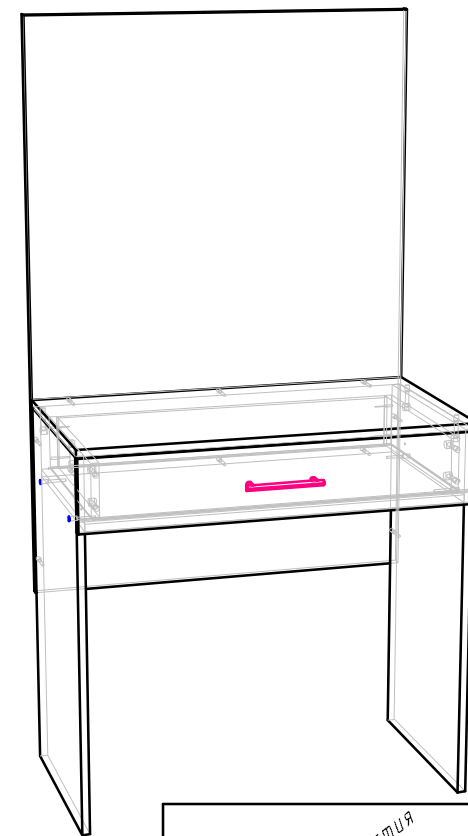

БЕРГ стол туалетный

Ввиду усовершенствования технологий, изменения конструкции узлов или поступления новых комплектующих, возможны некоторые отклонения по сравнению с данной схемой.

Фурнитура

Евровинт 7x70	14 шт.
Заглушка	14 шт.
Стяжка эксц.ф15	8 шт.
Направляющие L-400мм	1 ком.
Ручка 128мм	1 шт.
Заглушка для экцентр.	8 шт.
Подпятник	4 шт.
Шуруп 3,5x40	4 шт.
Шуруп 3,5x16	16 шт.
Гвоздь 2x20	26 шт.
Навес мебельный	2 шт.

Спецификация

№п/п	Наименование	Размер	Кол.
1	Крыша	800x447	1
2	Боковина	760x430	1
3	Боковина	760x430	1
4	Дно	766x430	1
5	Щит с зеркалом	1190x800	1
6	Фасад ящика	796x146	1
7	Бок ящика	400x106	1
8	Бок ящика	400x106	1
9	Стенка ящика	707x106	1
10	Дно ящика	738x406	1

Во избежание опрокидывания, туалетный стол устанавливается возле стены.
При необходимости производится монтаж к стене (навес+шуруп 3,5x16)