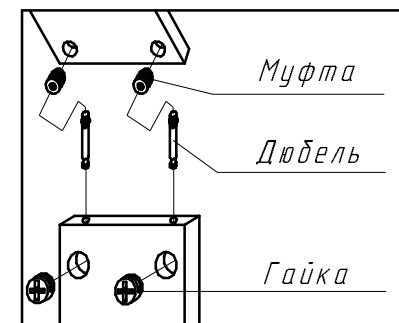

БЕРГ стол туалетный

Ввиду усовершенствования технологий, изменения конструкции узлов или поступления новых комплектующих, возможны некоторые отклонения по сравнению с данной схемой.

Фурнитура

Евровинт 7x70	14 шт.
Заглушка	14 шт.
Стяжка эксц.ф15	8 шт.
Направляющие L-400мм	1 ком.
Ручка 128мм	1 шт.
Заглушка для экцентр.	8 шт.
Подпятник	4 шт.
Шуруп 3,5x40	4 шт.
Шуруп 3,5x16	16 шт.
Гвоздь 2x20	26 шт.
Навес мебельный	2 шт.

Спецификация

№п/п	Наименование	Размер	Кол.
1	Крыша	800x447	1
2	Боковина	760x430	1
3	Боковина	760x430	1
4	Дно	766x430	1
5	Щит с зеркалом	1190x800	1
6	Фасад ящика	796x146	1
7	Бок ящика	400x106	1
8	Бок ящика	400x106	1
9	Стенка ящика	707x106	1
10	Дно ящика	738x406	1

Во избежание опрокидывания, туалетный стол устанавливается возле стены.
При необходимости производится монтаж к стене (навес+шуруп 3,5x16)