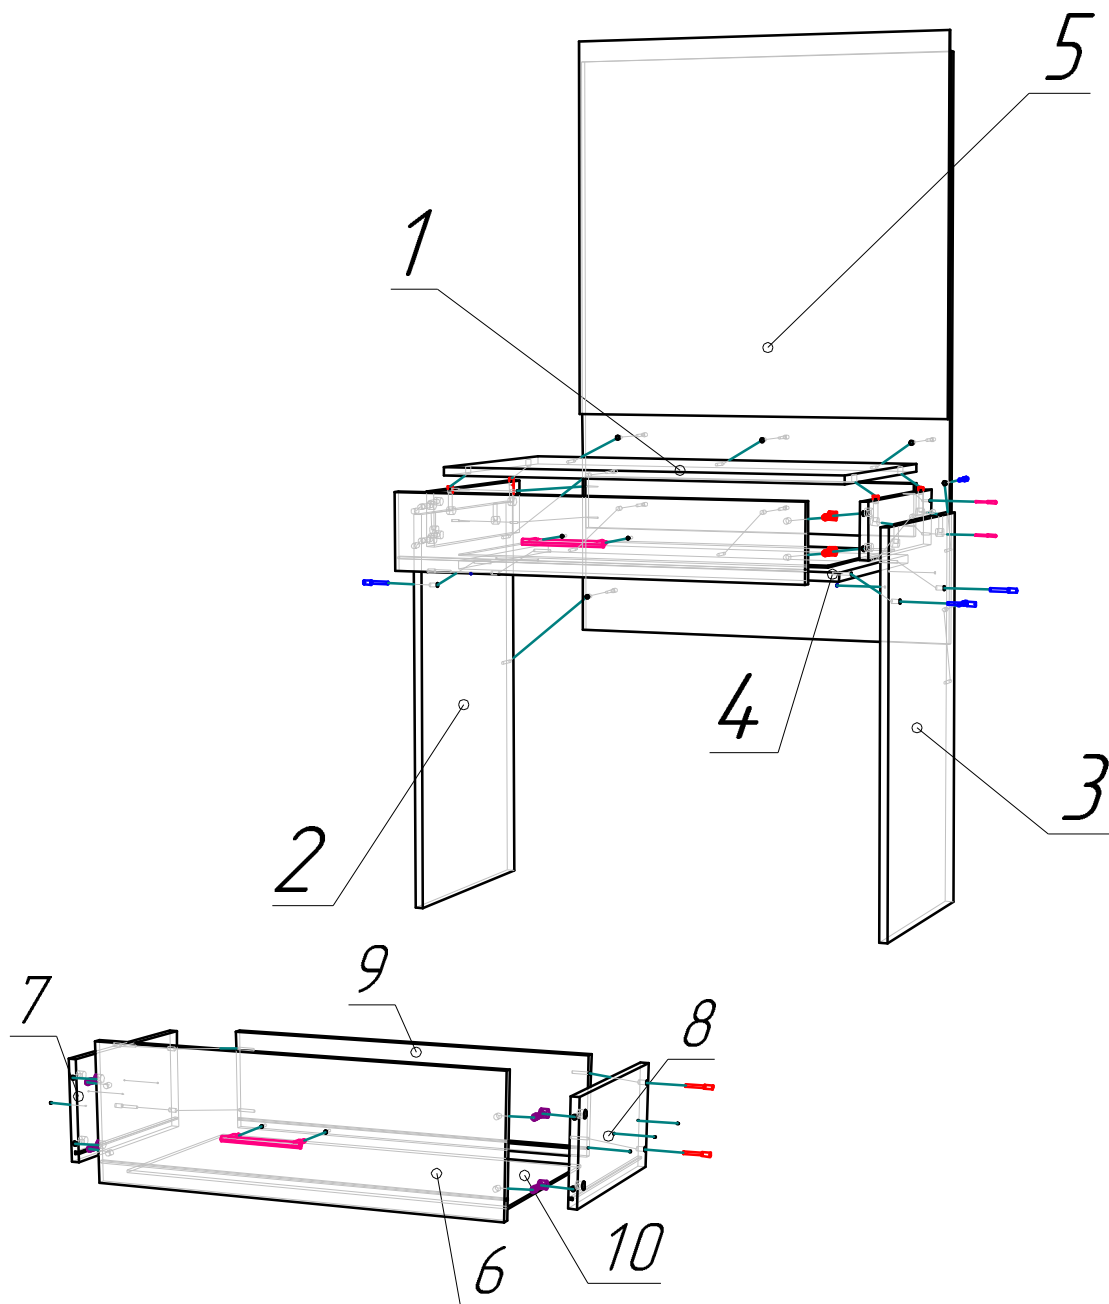

БЕРГ стол туалетный

Ввиду усовершенствования технологий, изменения конструкции узлов или поступления новых комплектующих, возможны некоторые отклонения по сравнению с данной схемой.

Фурнитура

Евровинт 7x70	14 шт.
Заглушка	14 шт.
Стяжка эксц.ф15	8 шт.
Направляющие L-400мм	1 ком.
Ручка 128мм	1 шт.
Заглушка для экцентр.	8 шт.
Подпятник	4 шт.
Шуруп 3,5x40	4 шт.
Шуруп 3,5x16	16 шт.
Гвоздь 2x20	26 шт.
Навес мебельный	2 шт.

Спецификация

№п/п	Наименование	Размер	Кол.
1	Крыша	800x447	1
2	Боковина	760x430	1
3	Боковина	760x430	1
4	Дно	766x430	1
5	Щит с зеркалом	1190x800	1
6	Фасад ящика	796x146	1
7	Бок ящика	400x106	1
8	Бок ящика	400x106	1
9	Стенка ящика	707x106	1
10	Дно ящика	738x406	1

Во избежание опрокидывания, туалетный стол устанавливается возле стены.
При необходимости производится монтаж к стене (навес+шуруп 3,5x16)