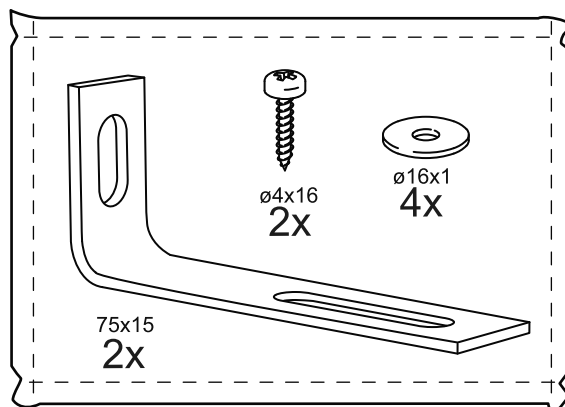

КАСТОР

КОМОД 6 ЯЩИКОВ

КОМОД 6 ЯЩИКОВ

№ поз.	Наименование	Кол-во	Габаритные размеры, мм
1	крышка	1	1297×396×22
2	боковая стенка правая	1	694×380×16
3	боковая стенка левая	1	694×380×16
4	фасад ящика низкий	2	644×145×16
5	боковая стенка ящика правая (низкая)	2	350×95×12
6	боковая стенка ящика левая (низкая)	2	350×95×12
7	задняя стенка ящика (низкая)	2	590×92×12
8	фасад ящика высокий	4	644×193×16
9	боковая стенка ящика правая (высокая)	4	350×120×12
10	боковая стенка ящика левая (высокая)	4	350×120×12
11	задняя стенка ящика (высокая)	4	590×117×12
12	дно ящика	6	595×339×3
13	перегородка	1	694×377×32
14	цоколь фасадный	6	615×45×16
15	цоколь	4	615×65×16
16	задняя стенка (двойная)	2	641×656×2,5