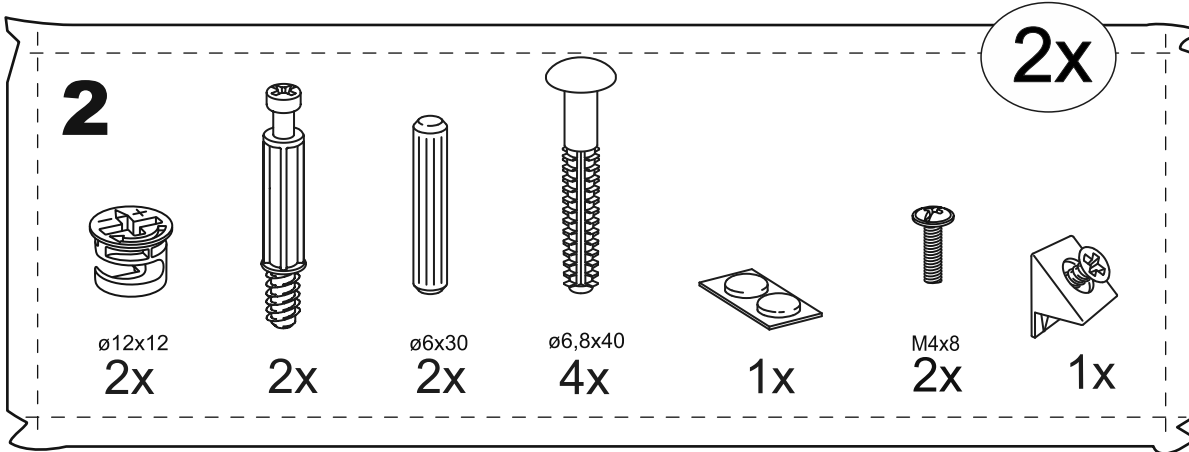

КАСТОР

КОМОД 6 ЯЩИКОВ

КОМОД 6 ЯЩИКОВ

№ поз.	Наименование	Кол-во	Габаритные размеры, мм
1	крышка	1	1297×396×22
2	боковая стенка правая	1	694×380×16
3	боковая стенка левая	1	694×380×16
4	фасад ящика низкий	2	644×145×16
5	боковая стенка ящика правая (низкая)	2	350×95×12
6	боковая стенка ящика левая (низкая)	2	350×95×12
7	задняя стенка ящика (низкая)	2	590×92×12
8	фасад ящика высокий	4	644×193×16
9	боковая стенка ящика правая (высокая)	4	350×120×12
10	боковая стенка ящика левая (высокая)	4	350×120×12
11	задняя стенка ящика (высокая)	4	590×117×12
12	дно ящика	6	595×339×3
13	перегородка	1	694×377×32
14	цоколь фасадный	6	615×45×16
15	цоколь	4	615×65×16
16	задняя стенка (двойная)	2	641×656×2,5