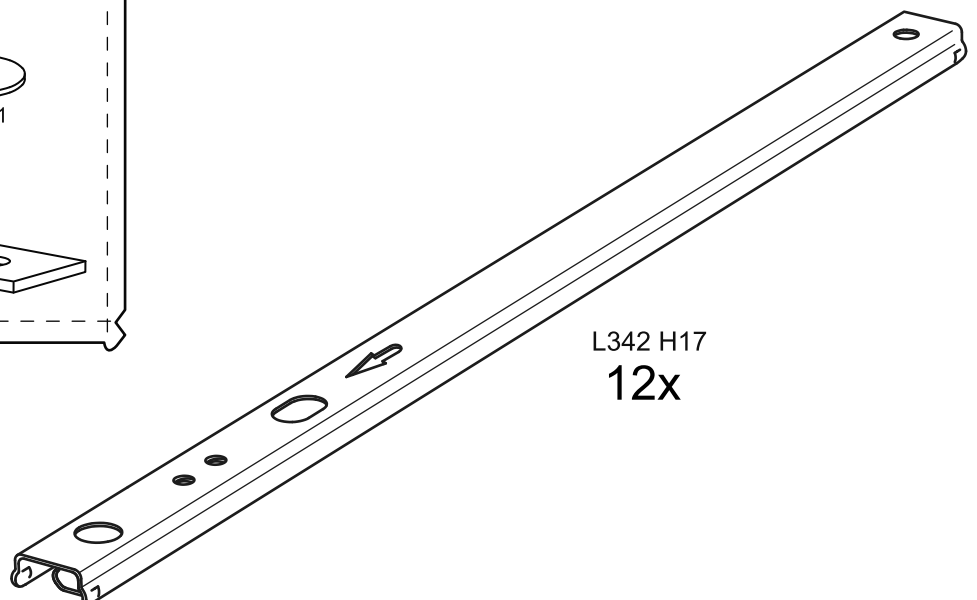

КАСТОР

КОМОД 6 ЯЩИКОВ

КОМОД 6 ЯЩИКОВ

№ поз.	Наименование	Кол-во	Габаритные размеры, мм
1	крышка	1	1297×396×22
2	боковая стенка правая	1	694×380×16
3	боковая стенка левая	1	694×380×16
4	фасад ящика низкий	2	644×145×16
5	боковая стенка ящика правая (низкая)	2	350×95×12
6	боковая стенка ящика левая (низкая)	2	350×95×12
7	задняя стенка ящика (низкая)	2	590×92×12
8	фасад ящика высокий	4	644×193×16
9	боковая стенка ящика правая (высокая)	4	350×120×12
10	боковая стенка ящика левая (высокая)	4	350×120×12
11	задняя стенка ящика (высокая)	4	590×117×12
12	дно ящика	6	595×339×3
13	перегородка	1	694×377×32
14	цоколь фасадный	6	615×45×16
15	цоколь	4	615×65×16
16	задняя стенка (двойная)	2	641×656×2,5