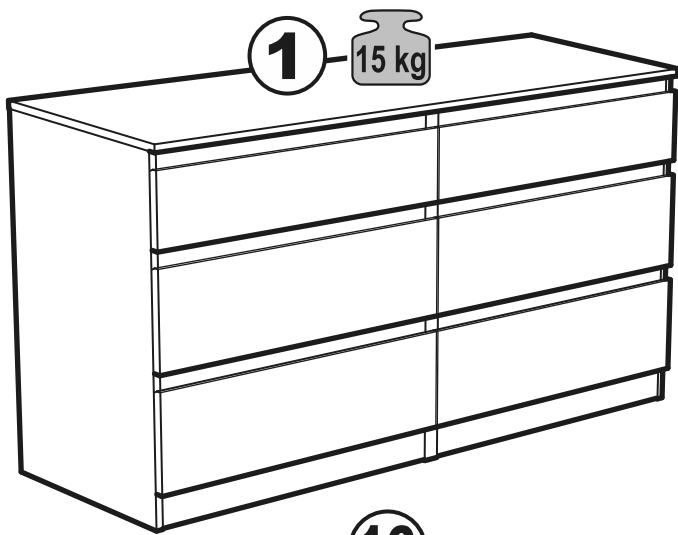

КАСТОР

КОМОД 6 ЯЩИКОВ

КОМОД 6 ЯЩИКОВ

№ поз.	Наименование	Кол-во	Габаритные размеры, мм
1	крышка	1	1297×396×22
2	боковая стенка правая	1	694×380×16
3	боковая стенка левая	1	694×380×16
4	фасад ящика низкий	2	644×145×16
5	боковая стенка ящика правая (низкая)	2	350×95×12
6	боковая стенка ящика левая (низкая)	2	350×95×12
7	задняя стенка ящика (низкая)	2	590×92×12
8	фасад ящика высокий	4	644×193×16
9	боковая стенка ящика правая (высокая)	4	350×120×12
10	боковая стенка ящика левая (высокая)	4	350×120×12
11	задняя стенка ящика (высокая)	4	590×117×12
12	дно ящика	6	595×339×3
13	перегородка	1	694×377×32
14	цоколь фасадный	6	615×45×16
15	цоколь	4	615×65×16
16	задняя стенка (двойная)	2	641×656×2,5