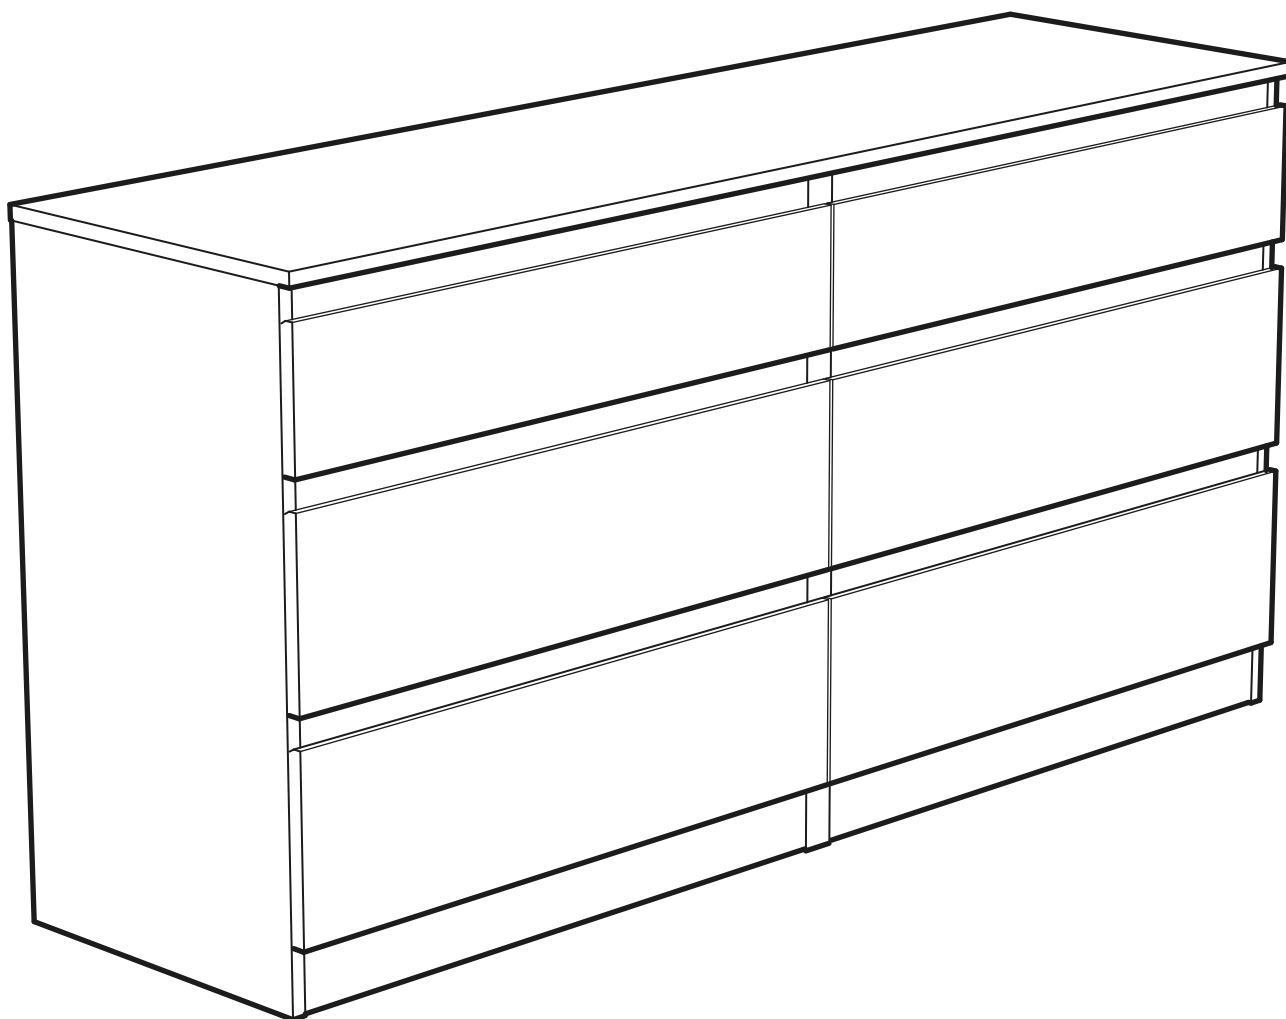

КАСТОР

КОМОД 6 ЯЩИКОВ

КОМОД 6 ЯЩИКОВ

№ поз.	Наименование	Кол-во	Габаритные размеры, мм
1	крышка	1	1297×396×22
2	боковая стенка правая	1	694×380×16
3	боковая стенка левая	1	694×380×16
4	фасад ящика низкий	2	644×145×16
5	боковая стенка ящика правая (низкая)	2	350×95×12
6	боковая стенка ящика левая (низкая)	2	350×95×12
7	задняя стенка ящика (низкая)	2	590×92×12
8	фасад ящика высокий	4	644×193×16
9	боковая стенка ящика правая (высокая)	4	350×120×12
10	боковая стенка ящика левая (высокая)	4	350×120×12
11	задняя стенка ящика (высокая)	4	590×117×12
12	дно ящика	6	595×339×3
13	перегородка	1	694×377×32
14	цоколь фасадный	6	615×45×16
15	цоколь	4	615×65×16
16	задняя стенка (двойная)	2	641×656×2,5