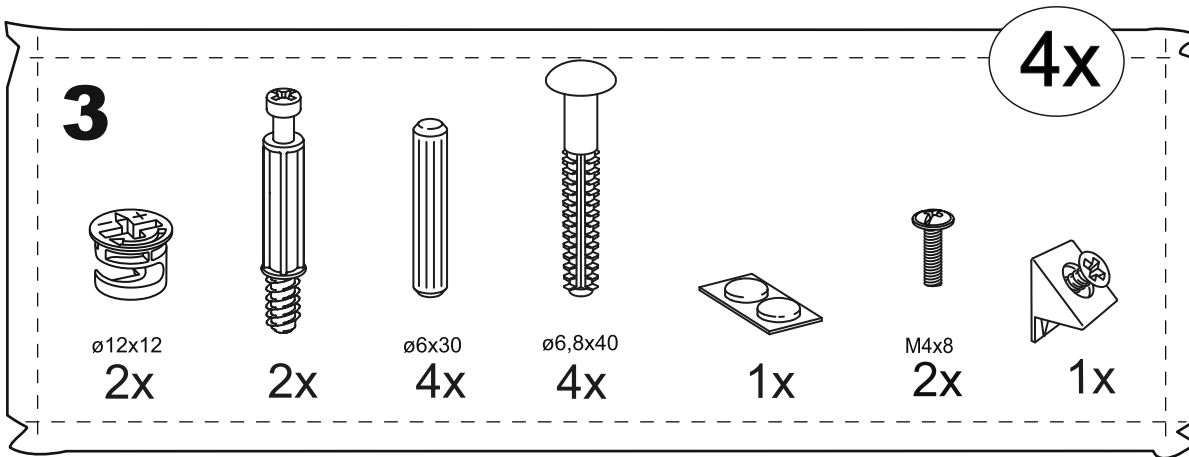

КАСТОР

КОМОД 6 ЯЩИКОВ

КОМОД 6 ЯЩИКОВ

№ поз.	Наименование	Кол-во	Габаритные размеры, мм
1	крышка	1	1297×396×22
2	боковая стенка правая	1	694×380×16
3	боковая стенка левая	1	694×380×16
4	фасад ящика низкий	2	644×145×16
5	боковая стенка ящика правая (низкая)	2	350×95×12
6	боковая стенка ящика левая (низкая)	2	350×95×12
7	задняя стенка ящика (низкая)	2	590×92×12
8	фасад ящика высокий	4	644×193×16
9	боковая стенка ящика правая (высокая)	4	350×120×12
10	боковая стенка ящика левая (высокая)	4	350×120×12
11	задняя стенка ящика (высокая)	4	590×117×12
12	дно ящика	6	595×339×3
13	перегородка	1	694×377×32
14	цоколь фасадный	6	615×45×16
15	цоколь	4	615×65×16
16	задняя стенка (двойная)	2	641×656×2,5