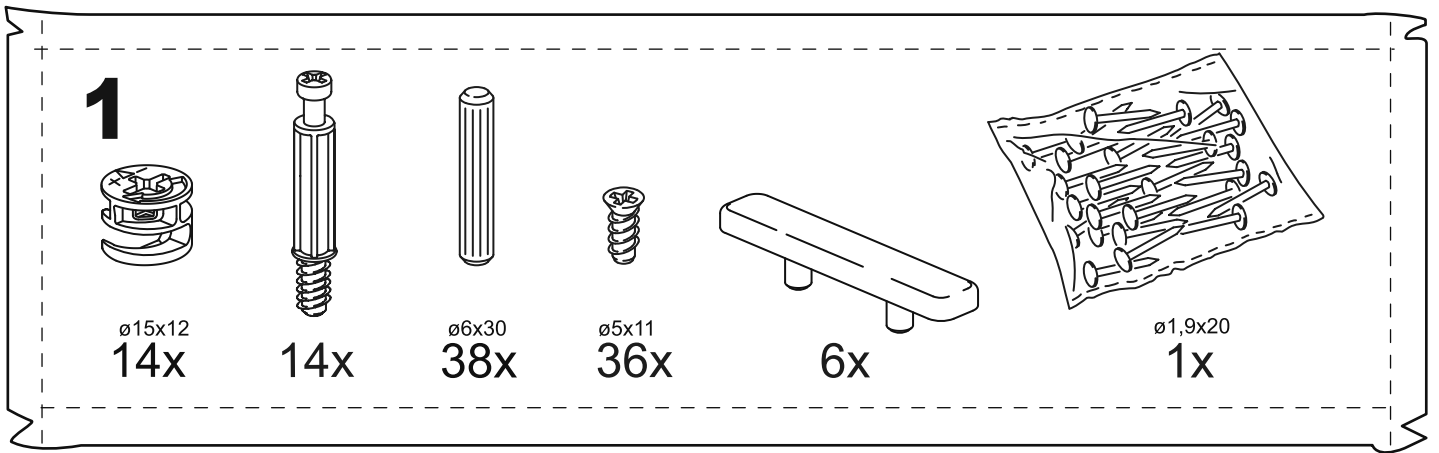

КАСТОР

КОМОД 6 ЯЩИКОВ

КОМОД 6 ЯЩИКОВ

№ поз.	Наименование	Кол-во	Габаритные размеры, мм
1	крышка	1	1297×396×22
2	боковая стенка правая	1	694×380×16
3	боковая стенка левая	1	694×380×16
4	фасад ящика низкий	2	644×145×16
5	боковая стенка ящика правая (низкая)	2	350×95×12
6	боковая стенка ящика левая (низкая)	2	350×95×12
7	задняя стенка ящика (низкая)	2	590×92×12
8	фасад ящика высокий	4	644×193×16
9	боковая стенка ящика правая (высокая)	4	350×120×12
10	боковая стенка ящика левая (высокая)	4	350×120×12
11	задняя стенка ящика (высокая)	4	590×117×12
12	дно ящика	6	595×339×3
13	перегородка	1	694×377×32
14	цоколь фасадный	6	615×45×16
15	цоколь	4	615×65×16
16	задняя стенка (двойная)	2	641×656×2,5