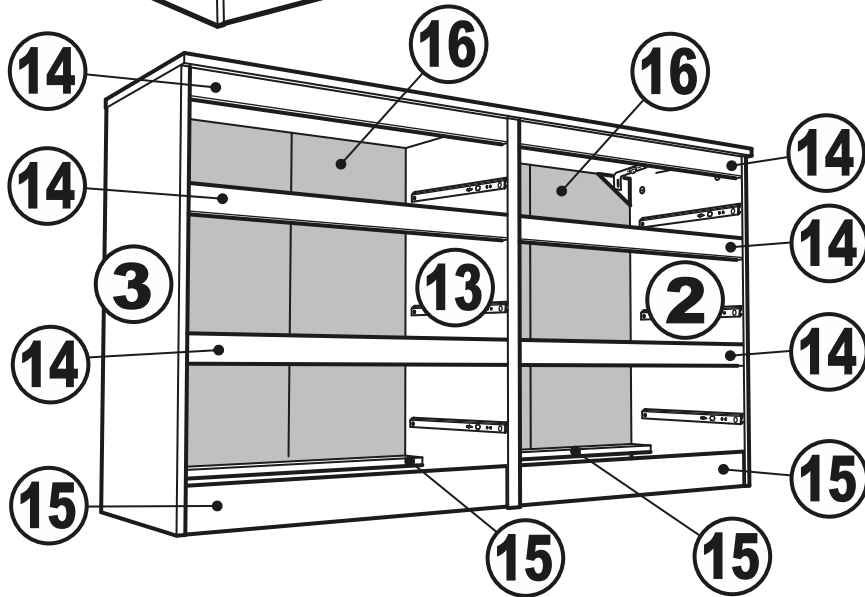

КАСТОР

КОМОД 6 ЯЩИКОВ

КОМОД 6 ЯЩИКОВ

№ поз.	Наименование	Кол-во	Габаритные размеры, мм
1	крышка	1	1297×396×22
2	боковая стенка правая	1	694×380×16
3	боковая стенка левая	1	694×380×16
4	фасад ящика низкий	2	644×145×16
5	боковая стенка ящика правая (низкая)	2	350×95×12
6	боковая стенка ящика левая (низкая)	2	350×95×12
7	задняя стенка ящика (низкая)	2	590×92×12
8	фасад ящика высокий	4	644×193×16
9	боковая стенка ящика правая (высокая)	4	350×120×12
10	боковая стенка ящика левая (высокая)	4	350×120×12
11	задняя стенка ящика (высокая)	4	590×117×12
12	дно ящика	6	595×339×3
13	перегородка	1	694×377×32
14	цоколь фасадный	6	615×45×16
15	цоколь	4	615×65×16
16	задняя стенка (двойная)	2	641×656×2,5