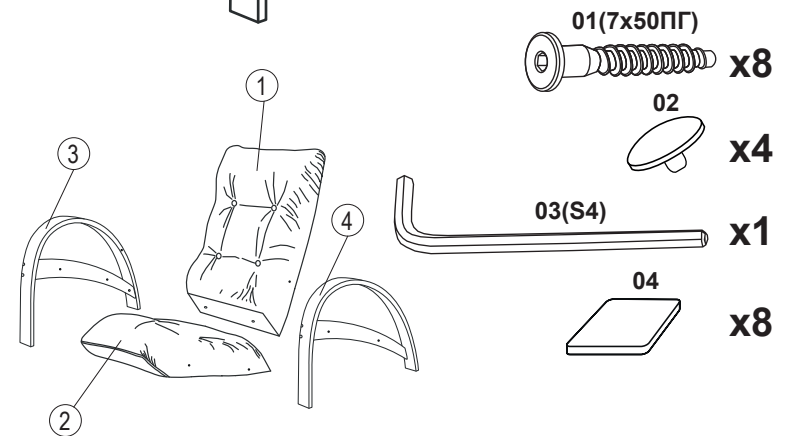

S7

2/4

3/4

!ПРЕДУПРЕЖДЕНИЕ!

ПРОИЗВОДИТЕЛЬ РЕКОМЕНДУЕТ
ПРИ СБОРКЕ МЕБЕЛИ
ПОЛЬЗОВАТЬСЯ УСЛУГОЙ
КВАЛИФИЦИРОВАННОГО СБОРЩИКА С
ПРОФЕССИОНАЛЬНЫМ ИНСТРУМЕНТОМ

Есть вопрос?
Обращайтесь в нашу
службу поддержки WhatsApp
тел. +7 4932 99-92-56

Сканируйте QR-код,
чтобы начать чат с оператором

8 800 301 16 99
support@lozaprofi.ru

Glider[®] EAC