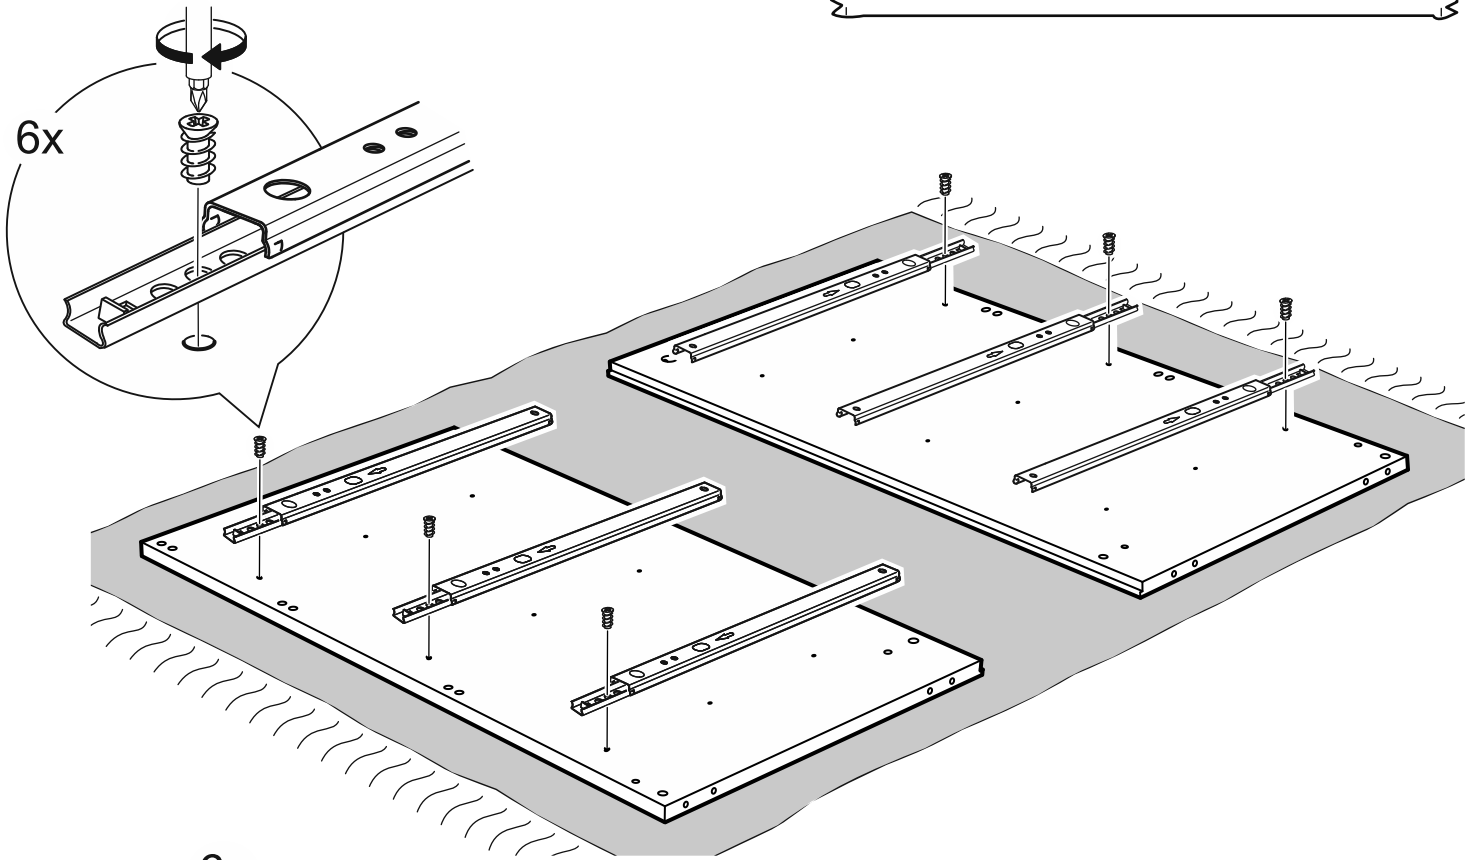

КАСТОР

КОМОД 3 ящика

ящик - 1 штука

ящик - 2 штуки

КОМОД 3 ящика

№ поз.	Наименование	Кол-во	Габаритные размеры, мм
1	крышка	1	650×396×22
2	боковая стенка правая	1	694×380×16
3	боковая стенка левая	1	694×380×16
4	фасад ящика низкий	1	644×145×16
5	боковая стенка ящика правая (низкая)	1	350×95×12
6	боковая стенка ящика левая (низкая)	1	350×95×12
7	задняя стенка ящика (низкая)	1	590×92×12
8	фасад ящика высокий	2	644×193×16
9	боковая стенка ящика правая (высокая)	2	350×120×12
10	боковая стенка ящика левая (высокая)	2	350×120×12
11	задняя стенка ящика (высокая)	2	590×117×12
12	дно ящика	3	595×339×3
13	цоколь фасадный	3	615×45×16
14	цоколь	2	615×65×16
15	задняя стенка (двойная)	1	656×636×2,5