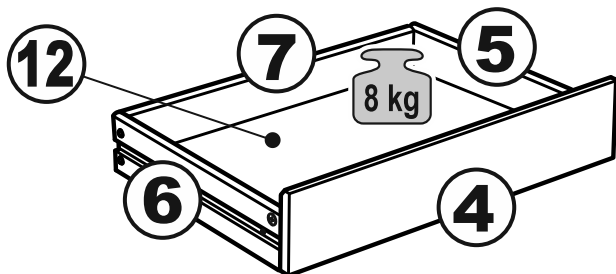

КАСТОР

КОМОД 3 ящика

ящик - 1 штука

ящик - 2 штуки

КОМОД 3 ящика

№ поз.	Наименование	Кол-во	Габаритные размеры, мм
1	крышка	1	650×396×22
2	боковая стенка правая	1	694×380×16
3	боковая стенка левая	1	694×380×16
4	фасад ящика низкий	1	644×145×16
5	боковая стенка ящика правая (низкая)	1	350×95×12
6	боковая стенка ящика левая (низкая)	1	350×95×12
7	задняя стенка ящика (низкая)	1	590×92×12
8	фасад ящика высокий	2	644×193×16
9	боковая стенка ящика правая (высокая)	2	350×120×12
10	боковая стенка ящика левая (высокая)	2	350×120×12
11	задняя стенка ящика (высокая)	2	590×117×12
12	дно ящика	3	595×339×3
13	цоколь фасадный	3	615×45×16
14	цоколь	2	615×65×16
15	задняя стенка (двойная)	1	656×636×2,5