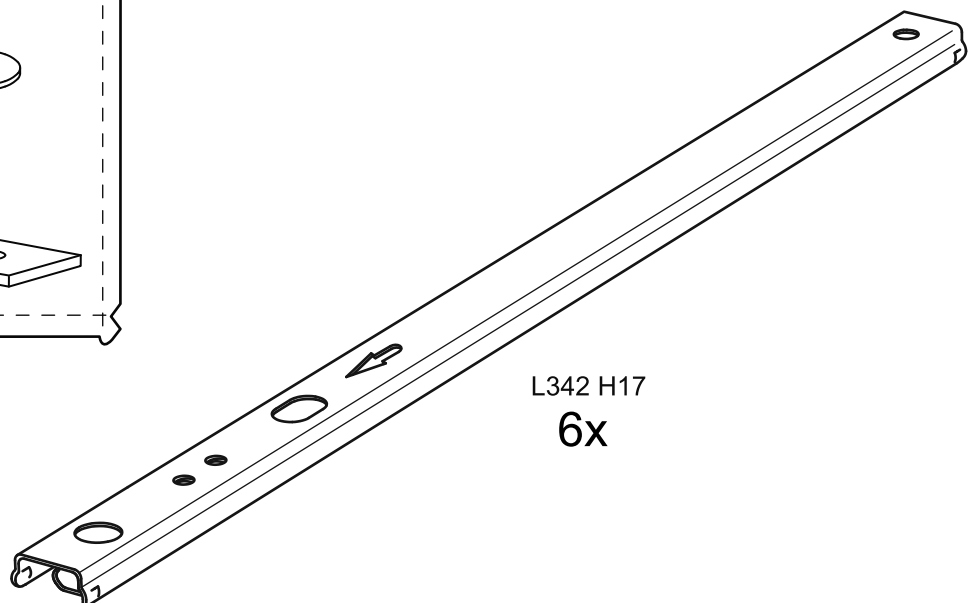

КАСТОР

КОМОД 3 ящика

ящик - 1 штука

ящик - 2 штуки

КОМОД 3 ящика

№ поз.	Наименование	Кол-во	Габаритные размеры, мм
1	крышка	1	650×396×22
2	боковая стенка правая	1	694×380×16
3	боковая стенка левая	1	694×380×16
4	фасад ящика низкий	1	644×145×16
5	боковая стенка ящика правая (низкая)	1	350×95×12
6	боковая стенка ящика левая (низкая)	1	350×95×12
7	задняя стенка ящика (низкая)	1	590×92×12
8	фасад ящика высокий	2	644×193×16
9	боковая стенка ящика правая (высокая)	2	350×120×12
10	боковая стенка ящика левая (высокая)	2	350×120×12
11	задняя стенка ящика (высокая)	2	590×117×12
12	дно ящика	3	595×339×3
13	цоколь фасадный	3	615×45×16
14	цоколь	2	615×65×16
15	задняя стенка (двойная)	1	656×636×2,5