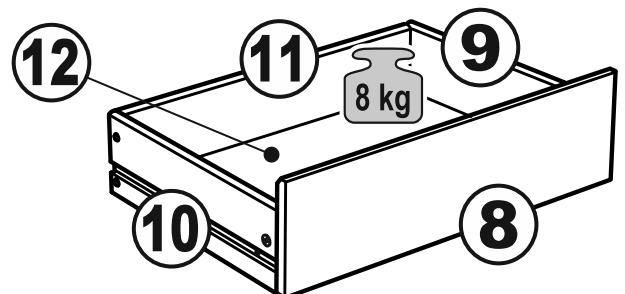

КАСТОР

КОМОД 3 ящика

ящик - 1 штука

ящик - 2 штуки

КОМОД 3 ящика

№ поз.	Наименование	Кол-во	Габаритные размеры, мм
1	крышка	1	650×396×22
2	боковая стенка правая	1	694×380×16
3	боковая стенка левая	1	694×380×16
4	фасад ящика низкий	1	644×145×16
5	боковая стенка ящика правая (низкая)	1	350×95×12
6	боковая стенка ящика левая (низкая)	1	350×95×12
7	задняя стенка ящика (низкая)	1	590×92×12
8	фасад ящика высокий	2	644×193×16
9	боковая стенка ящика правая (высокая)	2	350×120×12
10	боковая стенка ящика левая (высокая)	2	350×120×12
11	задняя стенка ящика (высокая)	2	590×117×12
12	дно ящика	3	595×339×3
13	цоколь фасадный	3	615×45×16
14	цоколь	2	615×65×16
15	задняя стенка (двойная)	1	656×636×2,5