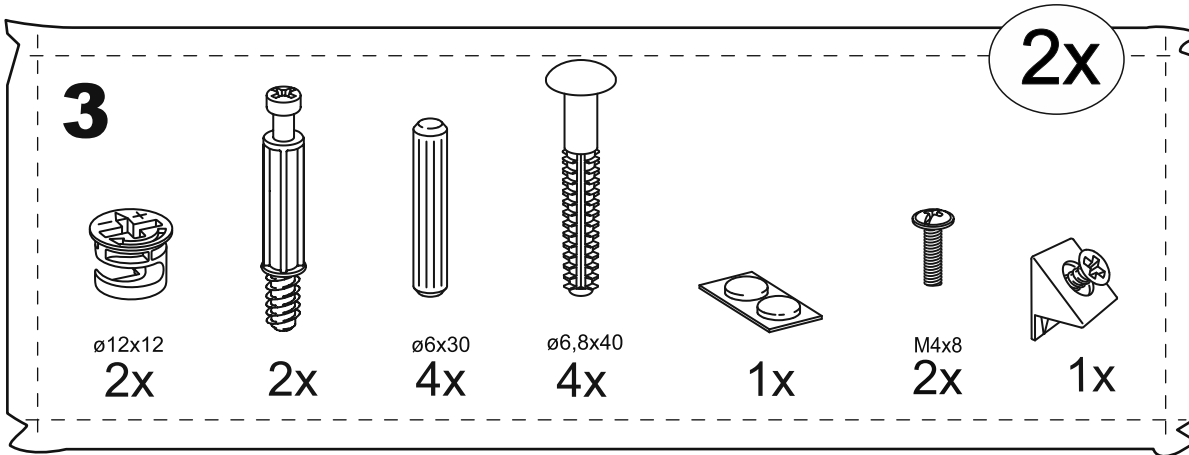

КАСТОР

КОМОД 3 ящика

ящик - 1 штука

ящик - 2 штуки

КОМОД 3 ящика

№ поз.	Наименование	Кол-во	Габаритные размеры, мм
1	крышка	1	650×396×22
2	боковая стенка правая	1	694×380×16
3	боковая стенка левая	1	694×380×16
4	фасад ящика низкий	1	644×145×16
5	боковая стенка ящика правая (низкая)	1	350×95×12
6	боковая стенка ящика левая (низкая)	1	350×95×12
7	задняя стенка ящика (низкая)	1	590×92×12
8	фасад ящика высокий	2	644×193×16
9	боковая стенка ящика правая (высокая)	2	350×120×12
10	боковая стенка ящика левая (высокая)	2	350×120×12
11	задняя стенка ящика (высокая)	2	590×117×12
12	дно ящика	3	595×339×3
13	цоколь фасадный	3	615×45×16
14	цоколь	2	615×65×16
15	задняя стенка (двойная)	1	656×636×2,5