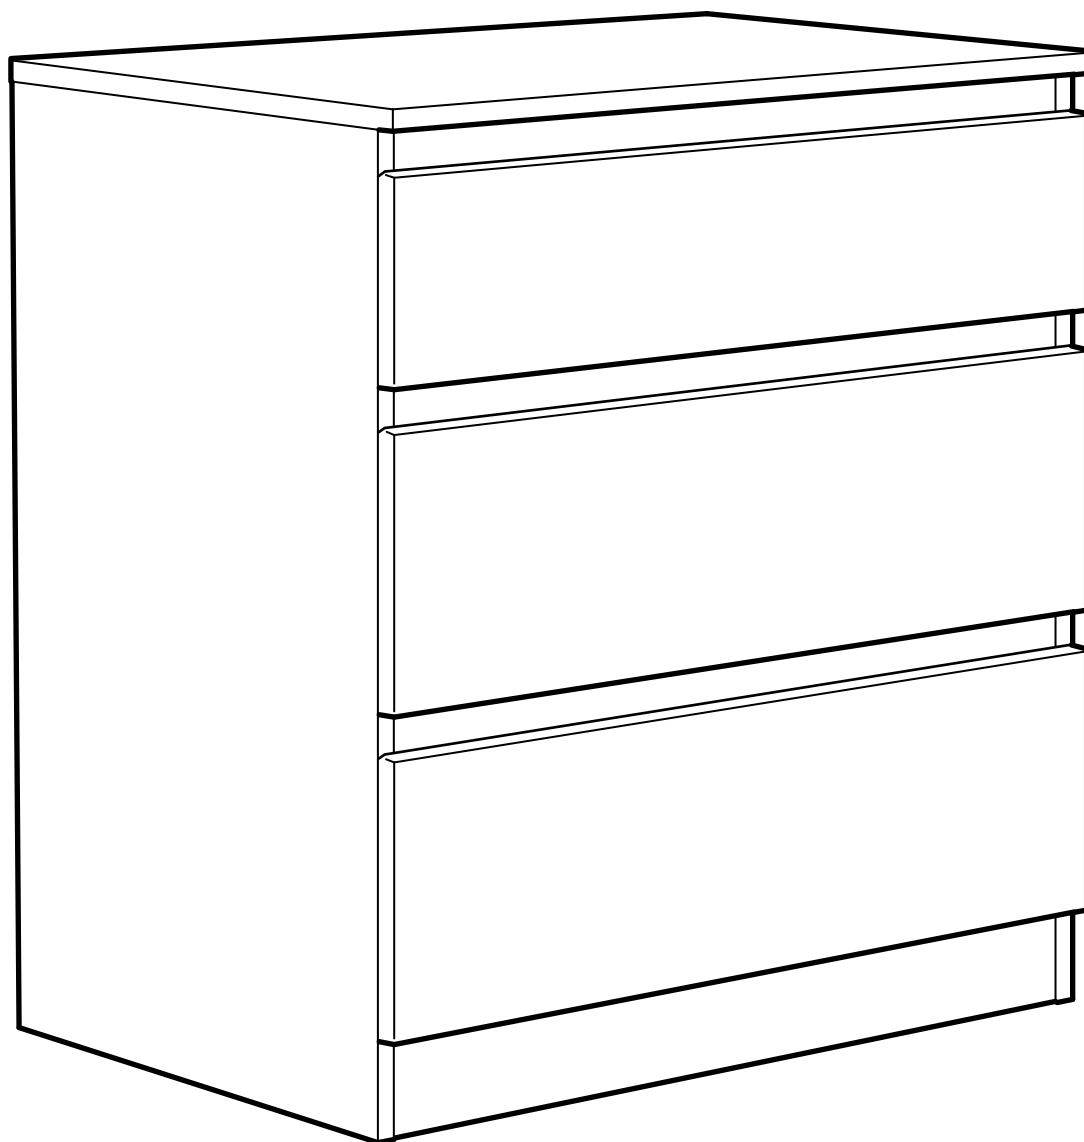

КАСТОР

КОМОД 3 ящика

ящик - 1 штука

ящик - 2 штуки

КОМОД 3 ящика

№ поз.	Наименование	Кол-во	Габаритные размеры, мм
1	крышка	1	650×396×22
2	боковая стенка правая	1	694×380×16
3	боковая стенка левая	1	694×380×16
4	фасад ящика низкий	1	644×145×16
5	боковая стенка ящика правая (низкая)	1	350×95×12
6	боковая стенка ящика левая (низкая)	1	350×95×12
7	задняя стенка ящика (низкая)	1	590×92×12
8	фасад ящика высокий	2	644×193×16
9	боковая стенка ящика правая (высокая)	2	350×120×12
10	боковая стенка ящика левая (высокая)	2	350×120×12
11	задняя стенка ящика (высокая)	2	590×117×12
12	дно ящика	3	595×339×3
13	цоколь фасадный	3	615×45×16
14	цоколь	2	615×65×16
15	задняя стенка (двойная)	1	656×636×2,5