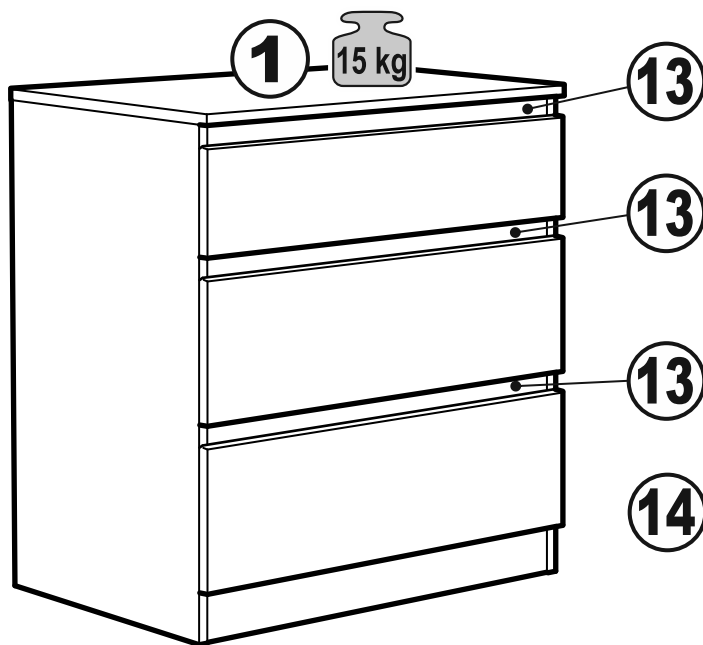

КАСТОР

КОМОД 3 ящика

ящик - 1 штука

ящик - 2 штуки

КОМОД 3 ящика

№ поз.	Наименование	Кол-во	Габаритные размеры, мм
1	крышка	1	650×396×22
2	боковая стенка правая	1	694×380×16
3	боковая стенка левая	1	694×380×16
4	фасад ящика низкий	1	644×145×16
5	боковая стенка ящика правая (низкая)	1	350×95×12
6	боковая стенка ящика левая (низкая)	1	350×95×12
7	задняя стенка ящика (низкая)	1	590×92×12
8	фасад ящика высокий	2	644×193×16
9	боковая стенка ящика правая (высокая)	2	350×120×12
10	боковая стенка ящика левая (высокая)	2	350×120×12
11	задняя стенка ящика (высокая)	2	590×117×12
12	дно ящика	3	595×339×3
13	цоколь фасадный	3	615×45×16
14	цоколь	2	615×65×16
15	задняя стенка (двойная)	1	656×636×2,5