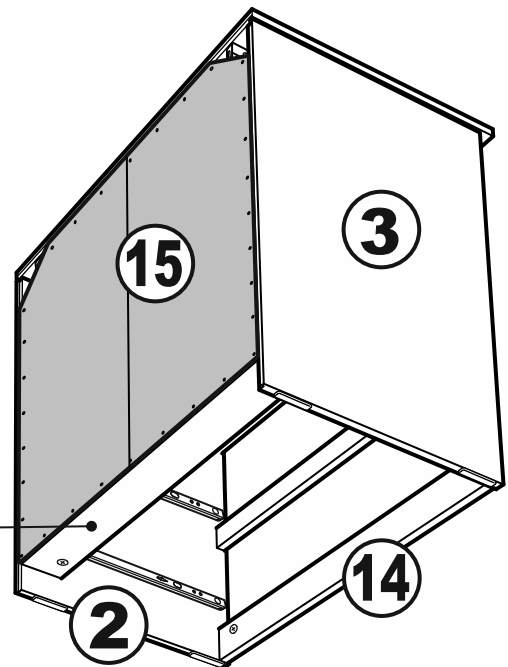

КАСТОР

КОМОД 3 ящика

ящик - 1 штука

ящик - 2 штуки

КОМОД 3 ящика

№ поз.	Наименование	Кол-во	Габаритные размеры, мм
1	крышка	1	650×396×22
2	боковая стенка правая	1	694×380×16
3	боковая стенка левая	1	694×380×16
4	фасад ящика низкий	1	644×145×16
5	боковая стенка ящика правая (низкая)	1	350×95×12
6	боковая стенка ящика левая (низкая)	1	350×95×12
7	задняя стенка ящика (низкая)	1	590×92×12
8	фасад ящика высокий	2	644×193×16
9	боковая стенка ящика правая (высокая)	2	350×120×12
10	боковая стенка ящика левая (высокая)	2	350×120×12
11	задняя стенка ящика (высокая)	2	590×117×12
12	дно ящика	3	595×339×3
13	цоколь фасадный	3	615×45×16
14	цоколь	2	615×65×16
15	задняя стенка (двойная)	1	656×636×2,5