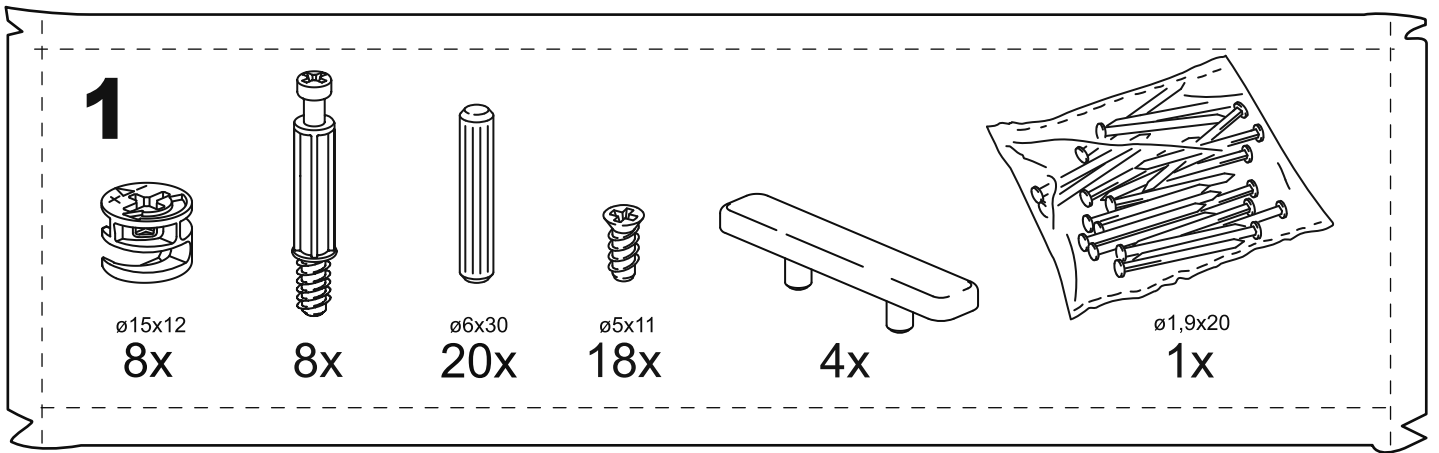

КАСТОР

КОМОД 3 ящика

ящик - 1 штука

ящик - 2 штуки

КОМОД 3 ящика

№ поз.	Наименование	Кол-во	Габаритные размеры, мм
1	крышка	1	650×396×22
2	боковая стенка правая	1	694×380×16
3	боковая стенка левая	1	694×380×16
4	фасад ящика низкий	1	644×145×16
5	боковая стенка ящика правая (низкая)	1	350×95×12
6	боковая стенка ящика левая (низкая)	1	350×95×12
7	задняя стенка ящика (низкая)	1	590×92×12
8	фасад ящика высокий	2	644×193×16
9	боковая стенка ящика правая (высокая)	2	350×120×12
10	боковая стенка ящика левая (высокая)	2	350×120×12
11	задняя стенка ящика (высокая)	2	590×117×12
12	дно ящика	3	595×339×3
13	цоколь фасадный	3	615×45×16
14	цоколь	2	615×65×16
15	задняя стенка (двойная)	1	656×636×2,5