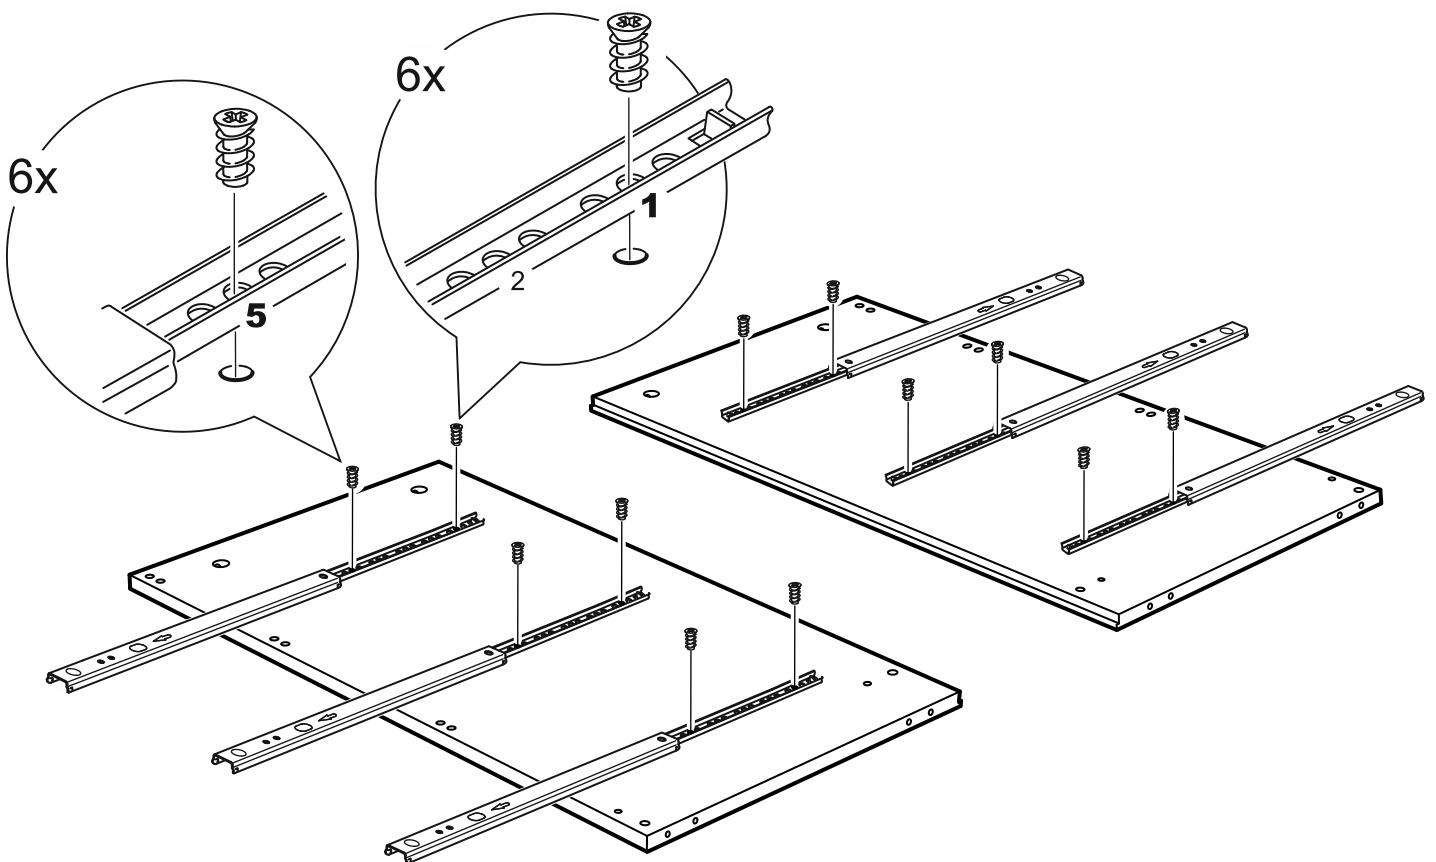

КАСТОР

КОМОД 3 ящика

ящик - 1 штука

ящик - 2 штуки

КОМОД 3 ящика

№ поз.	Наименование	Кол-во	Габаритные размеры, мм
1	крышка	1	650×396×22
2	боковая стенка правая	1	694×380×16
3	боковая стенка левая	1	694×380×16
4	фасад ящика низкий	1	644×145×16
5	боковая стенка ящика правая (низкая)	1	350×95×12
6	боковая стенка ящика левая (низкая)	1	350×95×12
7	задняя стенка ящика (низкая)	1	590×92×12
8	фасад ящика высокий	2	644×193×16
9	боковая стенка ящика правая (высокая)	2	350×120×12
10	боковая стенка ящика левая (высокая)	2	350×120×12
11	задняя стенка ящика (высокая)	2	590×117×12
12	дно ящика	3	595×339×3
13	цоколь фасадный	3	615×45×16
14	цоколь	2	615×65×16
15	задняя стенка (двойная)	1	656×636×2,5