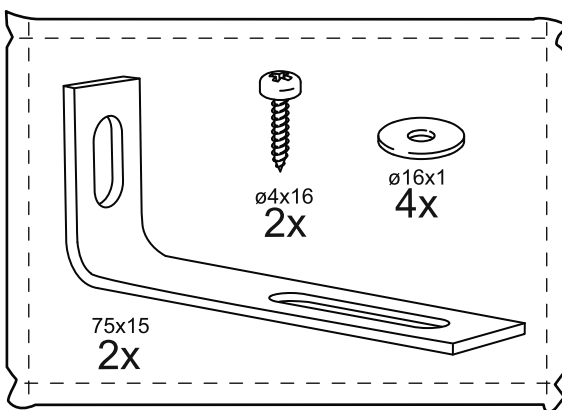

КАСТОР

КОМОД 3 ящика

ящик - 1 штука

ящик - 2 штуки

КОМОД 3 ящика

№ поз.	Наименование	Кол-во	Габаритные размеры, мм
1	крышка	1	650×396×22
2	боковая стенка правая	1	694×380×16
3	боковая стенка левая	1	694×380×16
4	фасад ящика низкий	1	644×145×16
5	боковая стенка ящика правая (низкая)	1	350×95×12
6	боковая стенка ящика левая (низкая)	1	350×95×12
7	задняя стенка ящика (низкая)	1	590×92×12
8	фасад ящика высокий	2	644×193×16
9	боковая стенка ящика правая (высокая)	2	350×120×12
10	боковая стенка ящика левая (высокая)	2	350×120×12
11	задняя стенка ящика (высокая)	2	590×117×12
12	дно ящика	3	595×339×3
13	цоколь фасадный	3	615×45×16
14	цоколь	2	615×65×16
15	задняя стенка (двойная)	1	656×636×2,5