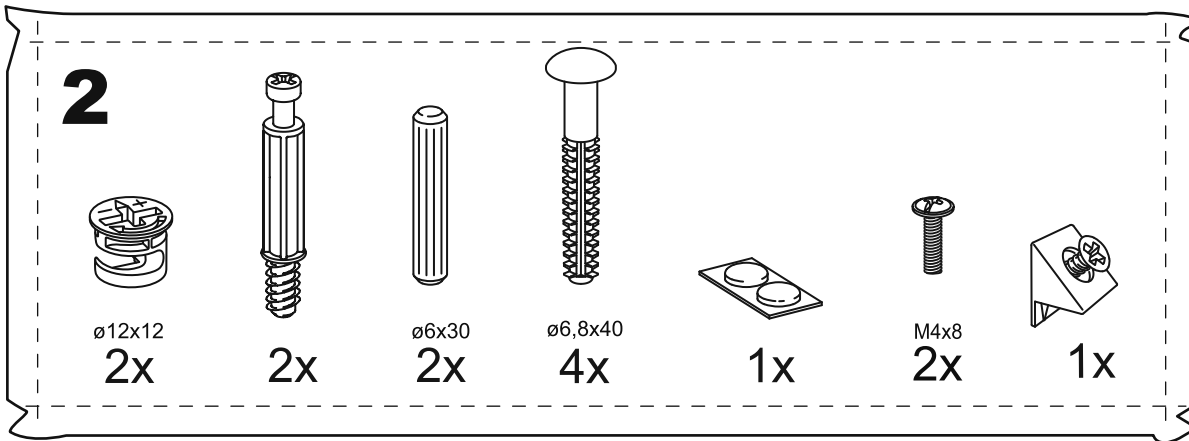

КАСТОР

КОМОД 3 ящика

ящик - 1 штука

ящик - 2 штуки

КОМОД 3 ящика

№ поз.	Наименование	Кол-во	Габаритные размеры, мм
1	крышка	1	650×396×22
2	боковая стенка правая	1	694×380×16
3	боковая стенка левая	1	694×380×16
4	фасад ящика низкий	1	644×145×16
5	боковая стенка ящика правая (низкая)	1	350×95×12
6	боковая стенка ящика левая (низкая)	1	350×95×12
7	задняя стенка ящика (низкая)	1	590×92×12
8	фасад ящика высокий	2	644×193×16
9	боковая стенка ящика правая (высокая)	2	350×120×12
10	боковая стенка ящика левая (высокая)	2	350×120×12
11	задняя стенка ящика (высокая)	2	590×117×12
12	дно ящика	3	595×339×3
13	цоколь фасадный	3	615×45×16
14	цоколь	2	615×65×16
15	задняя стенка (двойная)	1	656×636×2,5