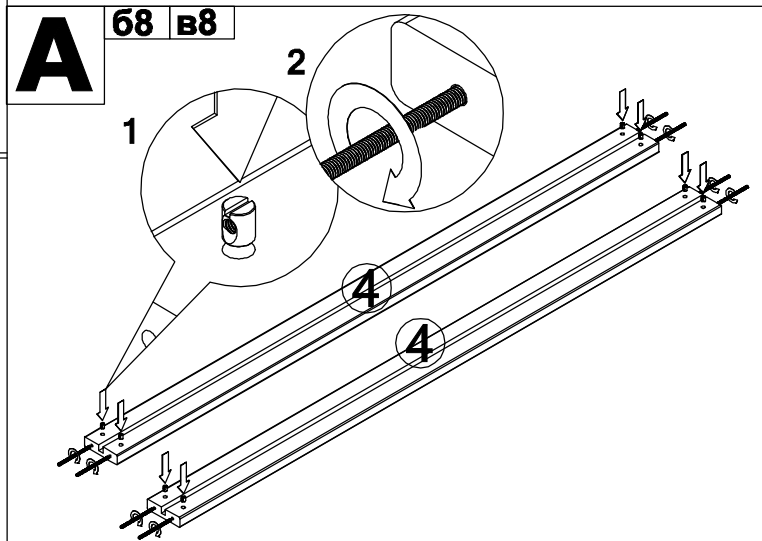

В случае обнаружения производственных дефектов или недостачи элементов следует обращаться по месту приобретения мебели.

Ведомость деталей

№ п/п	Наименование	Размер	Кол-во
1	Опора	680x60x60	4
2	Перекладина большая	680x115x30	2
3	Перекладина малая	680x90x30	4
4	Царга	1600x115x30	2
5	Задняя защита	1600x90x30	2
6	Передняя защита	1000x90x30	2
7	Стойка для передней защиты	388x60x60	1
8	Латы	740x50x10	12

л Заглушка Соня 60x60 5шт.

1 2 3 4 - номер фурнитуры для данного шага
3 - номер детали по ведомости
1 - обозначение последовательности действий

В а8 е1 з16 ж4

Г г24 л5

Д д24

Рекомендуемый размер
матраца 1600x700мм