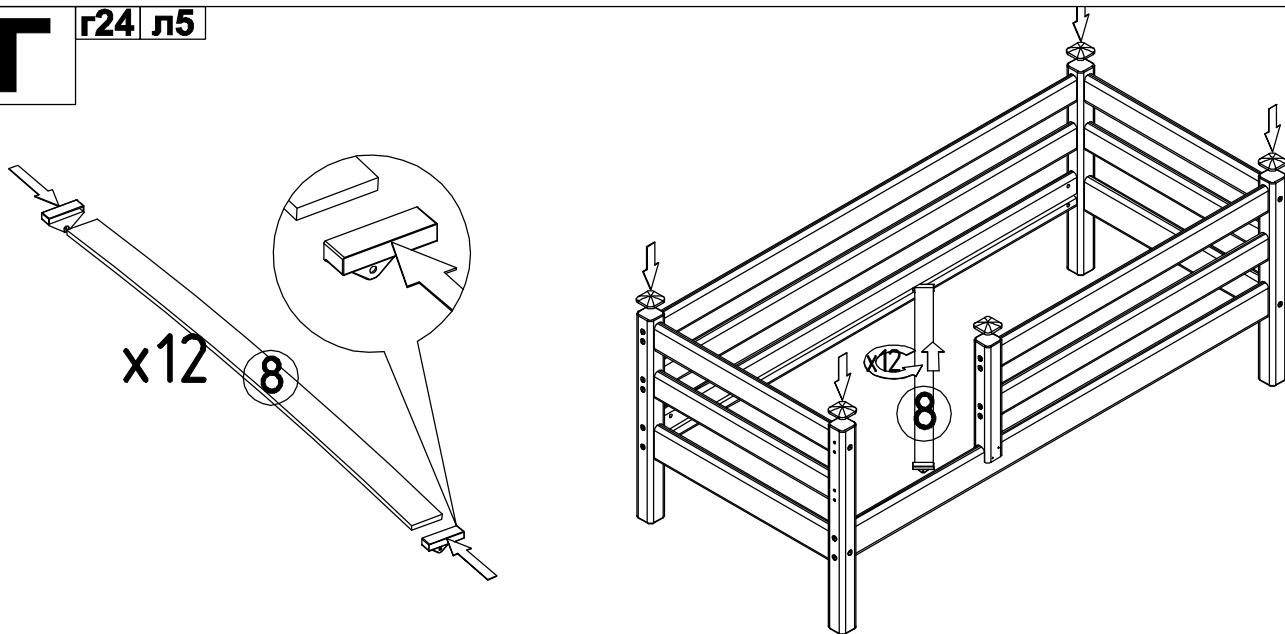

л Заглушка Соня 60x60 5шт.

1 2 3 4 - номер фурнитуры для данного шага
3 - номер детали по ведомости
1 - обозначение последовательности действий

В а8 е1 з16 ж4

Г г24 л5

Д д24

Рекомендуемый размер
матраца 1600x700мм