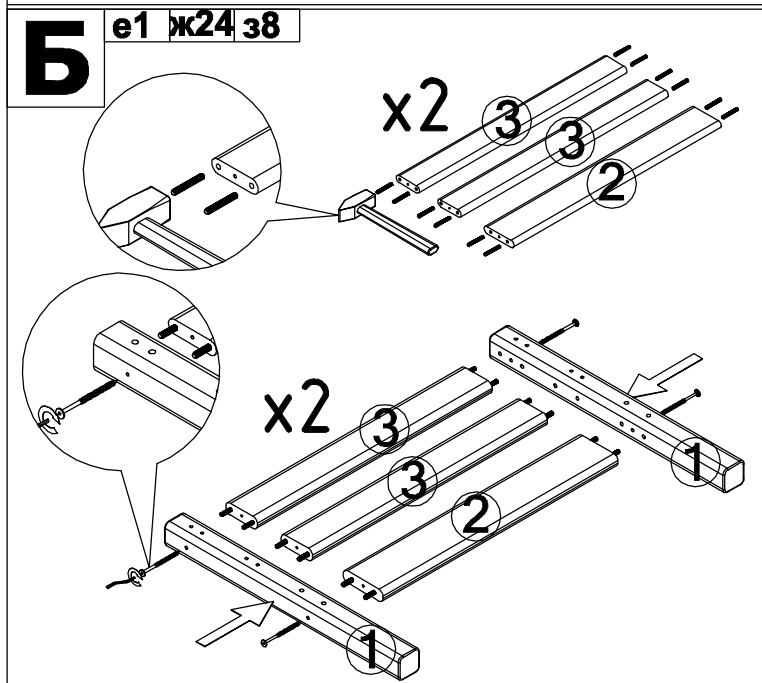

л Заглушка Соня 60x60 5шт.

1 2 3 4 - номер фурнитуры для данного шага
3 - номер детали по ведомости
1 - обозначение последовательности действий