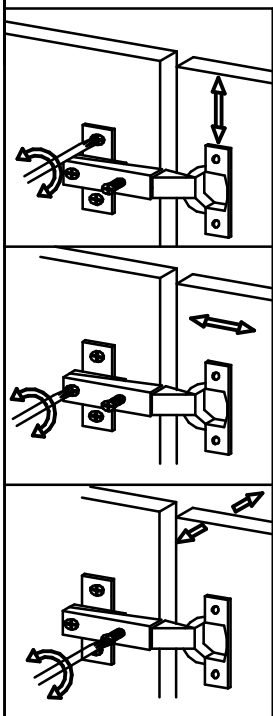

OSLO, тумба с зеркалом (лист №2)

Фурнитура

Евровинт	4
Заглушка	4
Шток эксцентрика	4
Полкодержатель	4
Стяжка экцен-вая	4,3
Шкант 8x30	8
Петля накладная	7
Опора №1 Алди	4
Ручка	4
Телеск. направляющие L=350	2ком.
Тип-он	1
Газлифт	2
Барный держатель	2
Магнитная защелка	2
Шуруп 3,5x16	108
Шуруп 3,5x40	8
Гвоздь 2x20	40
Ключ для евровинта	1

Габариты
600x400x2300

Регулировка дверей

Ввиду усовершенствования технологий, изменения конструкции узлов или поступления новых комплектующих, возможны некоторые отклонения по сравнению с данной схемой

OSLO, тумба с зеркалом

Габариты
600x400x2300

Спецификация

№п/п	Наименование	Размер	Кол.
1	Боковина	400x384	1
2	Боковина	400x384	1
3	Боковина	1027x192	1
4	Боковина	1027x192	1
5	Боковина	822x384	1
6	Боковина	822x384	1
7	Крыша	564x370	1
8	Полка	564x370	1
9	Полка	564x178	3
10	Царга	564x90	1
11	Крыша	600x400	1
12	Полка	564x370	1
13	Полка съёмная	561x334	1
14	Основание	598x384	1
15	Дверь	396x594	1
16	Дверь	1018x594	1
17	Дверь	396x594	1
18	Фасад ящика	216x594	2
19	Бок.ящ.левая	334x166	2
20	Бок.ящ.правая	334x166	2
21	Зад.панель ящика	539x166	2
22	Дно ящика (ДВП)	539x357	2
23	З/стенка (ДВП)	389x578	1
24	З/стенка (ДВП)	1043x578	1
25	З/стенка (ДВП)	829x578	1
26	Зеркало (на двери поз.16)	1010x590	1