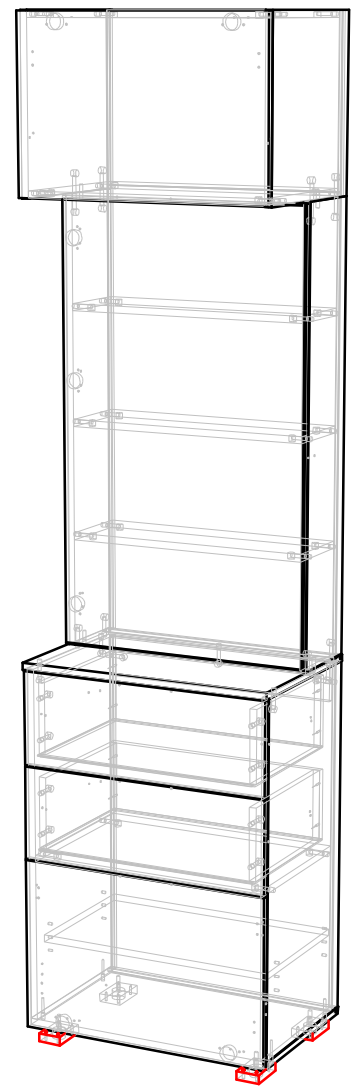

OSLO, тумба с зеркалом (лист №2)

Фурнитура

Евровинт	4
Заглушка	4
Шток эксцентрика	4
Полкодержатель	4
Стяжка экцен-вая	4,3
Шкант 8x30	8
Петля накладная	7
Опора №1 Алди	4
Ручка	4
Телеск. направляющие L=350	2ком.
Тип-он	1
Газлифт	2
Барный держатель	2
Магнитная защелка	2
Шуруп 3,5x16	108
Шуруп 3,5x40	8
Гвоздь 2x20	40
Ключ для евровинта	1

Габариты
600x400x2300

Регулировка дверей

Ввиду усовершенствования технологий, изменения конструкции узлов или поступления новых комплектующих, возможны некоторые отклонения по сравнению с данной схемой

OSLO, тумба с зеркалом

Габариты
600x400x2300

Спецификация

№п/п	Наименование	Размер	Кол.
1	Боковина	400x384	1
2	Боковина	400x384	1
3	Боковина	1027x192	1
4	Боковина	1027x192	1
5	Боковина	822x384	1
6	Боковина	822x384	1
7	Крыша	564x370	1
8	Полка	564x370	1
9	Полка	564x178	3
10	Царга	564x90	1
11	Крыша	600x400	1
12	Полка	564x370	1
13	Полка съёмная	561x334	1
14	Основание	598x384	1
15	Дверь	396x594	1
16	Дверь	1018x594	1
17	Дверь	396x594	1
18	Фасад ящика	216x594	2
19	Бок.ящ.левая	334x166	2
20	Бок.ящ.правая	334x166	2
21	Зад.панель ящика	539x166	2
22	Дно ящика (ДВП)	539x357	2
23	З/стенка (ДВП)	389x578	1
24	З/стенка (ДВП)	1043x578	1
25	З/стенка (ДВП)	829x578	1
26	Зеркало (на двери поз.16)	1010x590	1