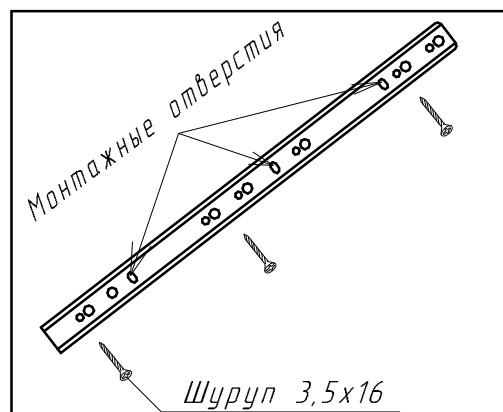

OSLO, тумба с зеркалом (лист №2)

Фурнитура

Евровинт	4
Заглушка	4
Шток эксцентрика	4
Полкодержатель	4
Стяжка экцен-вая	4,3
Шкант 8x30	8
Петля накладная	7
Опора №1 Алди	4
Ручка	4
Телеск. направляющие L=350	2ком.
Тип-он	1
Газлифт	2
Барный держатель	2
Магнитная защелка	2
Шуруп 3,5x16	108
Шуруп 3,5x40	8
Гвоздь 2x20	40
Ключ для евровинта	1

Габариты
600x400x2300

Регулировка дверей

Ввиду усовершенствования технологий, изменения конструкции узлов или поступления новых комплектующих, возможны некоторые отклонения по сравнению с данной схемой

OSLO, тумба с зеркалом

Габариты
600x400x2300

Спецификация

№п/п	Наименование	Размер	Кол.
1	Боковина	400x384	1
2	Боковина	400x384	1
3	Боковина	1027x192	1
4	Боковина	1027x192	1
5	Боковина	822x384	1
6	Боковина	822x384	1
7	Крыша	564x370	1
8	Полка	564x370	1
9	Полка	564x178	3
10	Царга	564x90	1
11	Крыша	600x400	1
12	Полка	564x370	1
13	Полка съёмная	561x334	1
14	Основание	598x384	1
15	Дверь	396x594	1
16	Дверь	1018x594	1
17	Дверь	396x594	1
18	Фасад ящика	216x594	2
19	Бок.ящ.левая	334x166	2
20	Бок.ящ.правая	334x166	2
21	Зад.панель ящика	539x166	2
22	Дно ящика (ДВП)	539x357	2
23	З/стенка (ДВП)	389x578	1
24	З/стенка (ДВП)	1043x578	1
25	З/стенка (ДВП)	829x578	1
26	Зеркало (на двери поз.16)	1010x590	1