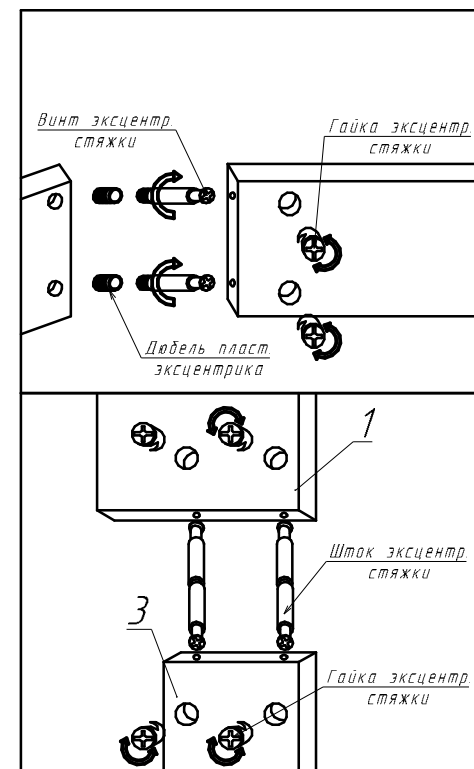

OSLO, тумба с зеркалом (лист №2)

Фурнитура

Евровинт	4
Заглушка	4
Шток эксцентрика	4
Полкодержатель	4
Стяжка экцен-вая	4,3
Шкант 8x30	8
Петля накладная	7
Опора №1 Алди	4
Ручка	4
Телеск. направляющие L=350	2ком.
Тип-он	1
Газлифт	2
Барный держатель	2
Магнитная защелка	2
Шуруп 3,5x16	108
Шуруп 3,5x40	8
Гвоздь 2x20	40
Ключ для евровинта	1

Габариты
600x400x2300

Регулировка дверей

Ввиду усовершенствования технологий, изменения конструкции узлов или поступления новых комплектующих, возможны некоторые отклонения по сравнению с данной схемой

OSLO, тумба с зеркалом

Габариты
600x400x2300

Спецификация

№п/п	Наименование	Размер	Кол.
1	Боковина	400x384	1
2	Боковина	400x384	1
3	Боковина	1027x192	1
4	Боковина	1027x192	1
5	Боковина	822x384	1
6	Боковина	822x384	1
7	Крыша	564x370	1
8	Полка	564x370	1
9	Полка	564x178	3
10	Царга	564x90	1
11	Крыша	600x400	1
12	Полка	564x370	1
13	Полка съёмная	561x334	1
14	Основание	598x384	1
15	Дверь	396x594	1
16	Дверь	1018x594	1
17	Дверь	396x594	1
18	Фасад ящика	216x594	2
19	Бок.ящ.левая	334x166	2
20	Бок.ящ.правая	334x166	2
21	Зад.панель ящика	539x166	2
22	Дно ящика (ДВП)	539x357	2
23	З/стенка (ДВП)	389x578	1
24	З/стенка (ДВП)	1043x578	1
25	З/стенка (ДВП)	829x578	1
26	Зеркало (на двери поз.16)	1010x590	1