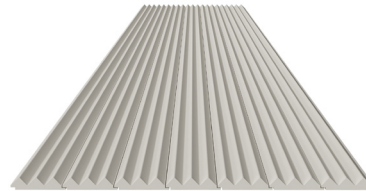

Цвет: Оникс серый

Стеновая панель «Рейка»

ЛД 425.020  
69x2790(+/-5)x18 мм

- В комплекте 6 панелей.
- Соединение между панелями: шип и гребень.
- Каждая панель крепится шпилькой или с помощью клея сильной фиксации (жидкие гвозди), схема установки вложена в упаковку.
- Ширина комплекта, получаемого от одной упаковки - 378 мм.

Цвет: Дуб вотан/черный

Стеновая панель «Волна»

ЛД 425.030  
69x2790(+/-5)x18 мм

- В комплекте 6 панелей.
- Соединение между панелями: шип и гребень.
- Каждая панель крепится шпилькой или с помощью клея сильной фиксации (жидкие гвозди), схема установки вложена в упаковку.
- Ширина комплекта, получаемого от одной упаковки - 384 мм.

Цвет: Белый

Стеновая панель «Штапик»

ЛД 425.040  
30x2790(+/-5)x18 мм

- В комплекте 6 реек и 6 закладных (рельсы).
- Крепить декоративные рейки на специальную закладную (рельсу), которая перед монтажом рейки крепится на стену или потолок саморезами или дюбелем (приобретается дополнительно).
- Нанести клей (жидкие гвозди) на рейку точно через каждые 20-30 см и уже с клеем рейка фиксируется на закладной.
- Схема установки вложена в упаковку.
- Ширина комплекта, получаемого от одной упаковки - 180 мм, при условии крепления рядом друг с другом.

Цвет: Дуб вотан

Стеновая панель «Трио»

ЛД 425.050  
83x2790(+/-5)x18 мм

- В комплекте 6 панелей.
- Соединение между панелями: шип и гребень.
- Каждая панель крепится шпилькой или с помощью клея сильной фиксации (жидкие гвозди), схема установки вложена в упаковку.
- Ширина комплекта, получаемого от одной упаковки - 462 мм.