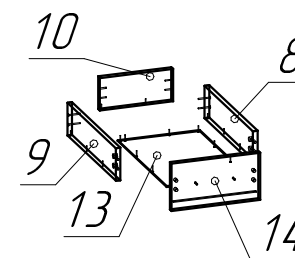

# РУАН

Габариты  
1450x760x600

## Фурнитура

Евровинт 7x50	9 шт
Евровинт 7x70	2 шт
Стяжка эксц.ф15	24 к-т
Шкант 8x30	2 шт
Подпятник	2 шт
Заглушка для стяжки	8 шт
Опора №6	4 шт
Направляющая L-550	3 ком.
Заглушка для евровинта	11 шт
Ручка скоба	3 шт
Шуруп 3,5x16	40 шт
Шуруп 3,5x40	12 шт
Гвоздь 2x20	60 шт
Винт М4x20	6 шт
Ключ шестигранный №4	1 шт

## Спецификация

№п/п	Наименование	Размер	Кол.
1	Столешница	1200x600	1
2	Боковина	734x598	1
3	Боковина	586x582	1
4	Боковина	586x582	1
5	Крыша	443x600	1
6	Дно	439x600	1
7	Жесткость	100x948	1
8	Бок.ящика	550x144	3
9	Бок.ящика	500x144	3
10	Стенка ящика	350x144	3
11	Стойка	100x500	1
12	Задняя стенка	614x435	1
13	Дно ящика	380x556	1
14	Лобик	435x192,5	3