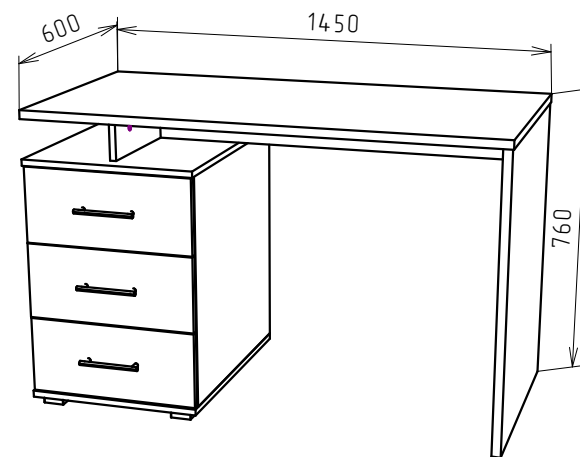

# РУАН

Габариты  
1450x760x600

## Спецификация

№п/п	Наименование	Размер	Кол.
1	Столешница	1200x600	1
2	Боковина	734x598	1
3	Боковина	586x582	1
4	Боковина	586x582	1
5	Крыша	443x600	1
6	Дно	439x600	1
7	Жесткость	100x948	1
8	Бок.ящика	550x144	3
9	Бок.ящика	500x144	3
10	Стенка ящика	350x144	3
11	Стойка	100x500	1
12	Задняя стенка	614x435	1
13	Дно ящика	380x556	1
14	Лобик	435x192,5	3