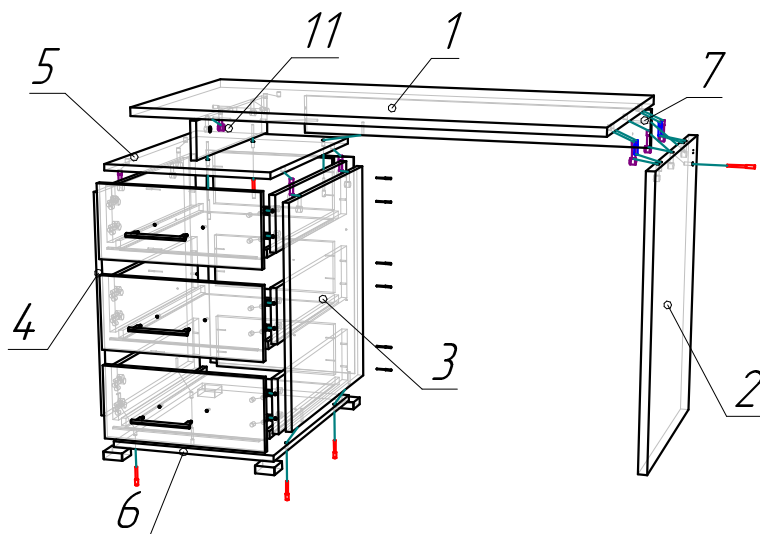

Фурнитура

Евровинт 7x50	9 шт
Евровинт 7x70	2 шт
Стяжка эксц.ф15	24 к-т
Шкант 8x30	2 шт
Подпятник	2 шт
Заглушка для стяжки	8 шт
Опора №6	4 шт
Направляющая L-550	3 ком.
Заглушка для евровинта	11 шт
Ручка скоба	3 шт
Шуруп 3,5x16	40 шт
Шуруп 3,5x40	12 шт
Гвоздь 2x20	60 шт
Винт М4x20	6 шт
Ключ шестигранный №4	1 шт