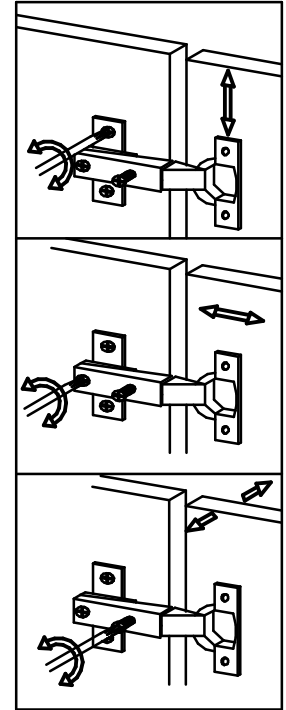

Ввиду усовершенствования технологий, изменения конструкции узлов или поступления новых комплектующих, возможны некоторые отклонения по сравнению с данной схемой

OSLO, вешалка

Габариты
800x400x2300

Регулировка дверей

Спецификация

№п/п	Наименование	Размер	Кол.
1	Боковина	400x384	1
2	Боковина	1482x208	1
3	Боковина	383x384	1
4	Боковина	2265x384	1
5	Крыша	766x370	1
6	Полка	766x370	1
7	Полка	766x384	1
8	Основание	800x384	1
9	Перегородка	366x370	1
10	Дверь	396x796	1
11	Дверь	396x796	1
12	Дверь	1482x220	1
13	Полка	372x334	2
14	Задний щит	1484x766	1
15	Полка	354x200	3
16	3/стенка ДВП	780x389	2

OSLO, вешалка (лист №2)

Габариты
800x400x2300

Фурнитура

Евровинт	10
Заглушка	10
Шток эксцентрика	4
Полкодержатель	4
Стяжка полк-тель	9
Стяжка экцен-вая	18
Шкант 8x30	8
Петля накладная	7
Опора №1 Алди	5
Ручка	2
Крючок	3
Газлифт	2
Барный держатель	2
Магнитная защелка	2
Шуруп 3,5x16	84
Гвоздь 2x20	30
Ключ для евровинта	1