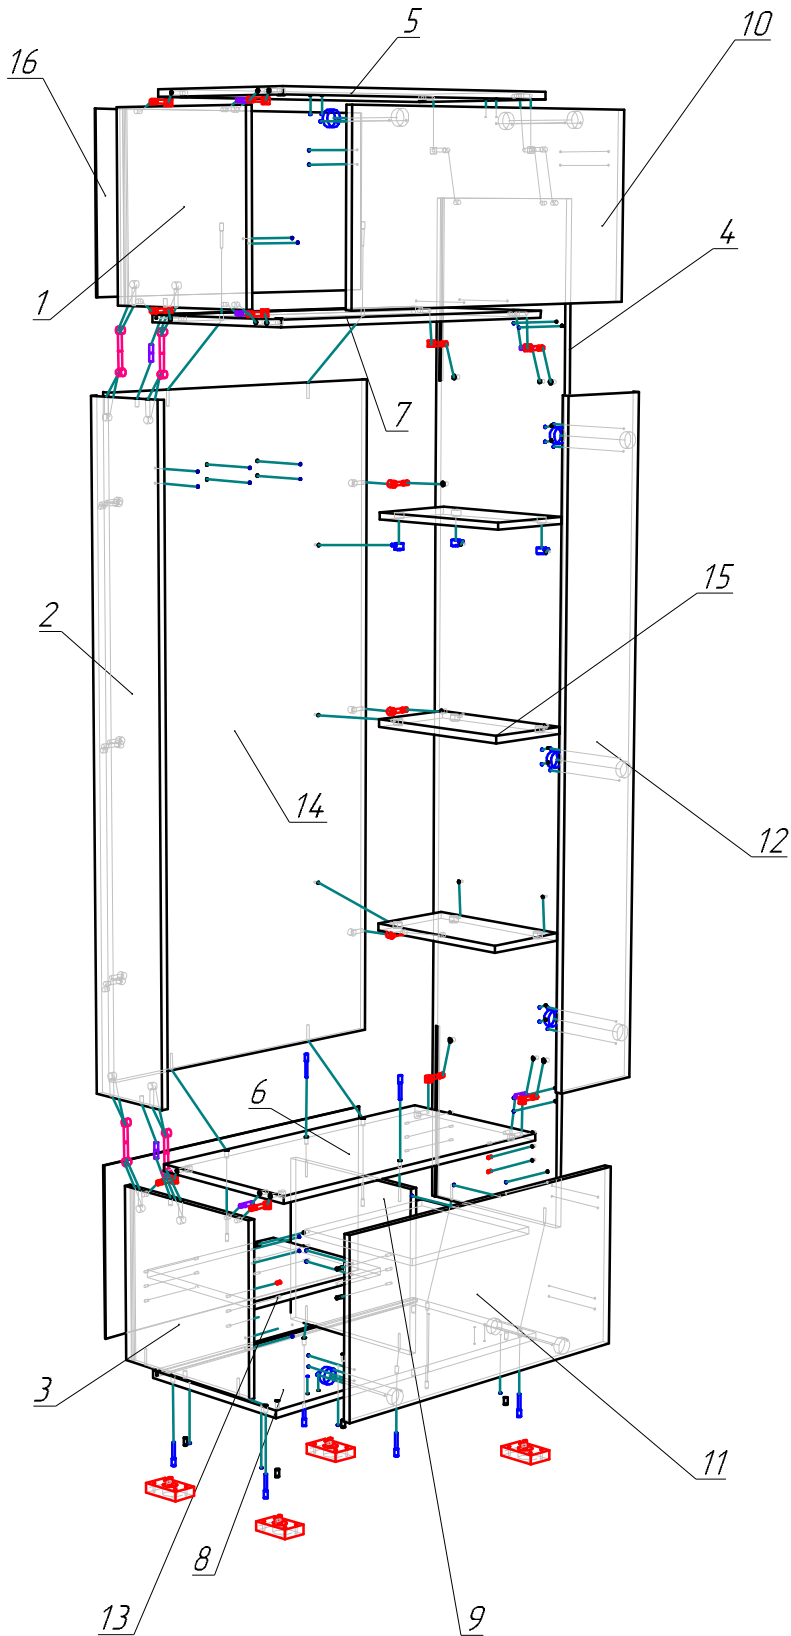

Ввиду усовершенствования технологий, изменения конструкции узлов или поступления новых комплектующих, возможны некоторые отклонения по сравнению с данной схемой

OSLO, вешалка

Габариты
800x400x2300

Регулировка дверей

Спецификация

№п/п	Наименование	Размер	Кол.
1	Боковина	400x384	1
2	Боковина	1482x208	1
3	Боковина	383x384	1
4	Боковина	2265x384	1
5	Крыша	766x370	1
6	Полка	766x370	1
7	Полка	766x384	1
8	Основание	800x384	1
9	Перегородка	366x370	1
10	Дверь	396x796	1
11	Дверь	396x796	1
12	Дверь	1482x220	1
13	Полка	372x334	2
14	Задний щит	1484x766	1
15	Полка	354x200	3
16	3/стенка ДВП	780x389	2

OSLO, вешалка (лист №2)

Габариты
800x400x2300

Фурнитура

Евровинт	10
Заглушка	10
Шток эксцентрика	4
Полкодержатель	4
Стяжка полк-тель	9
Стяжка экцен-вая	18
Шкант 8x30	8
Петля накладная	7
Опора №1 Алди	5
Ручка	2
Крючок	3
Газлифт	2
Барный держатель	2
Магнитная защелка	2
Шуруп 3,5x16	84
Гвоздь 2x20	30
Ключ для евровинта	1