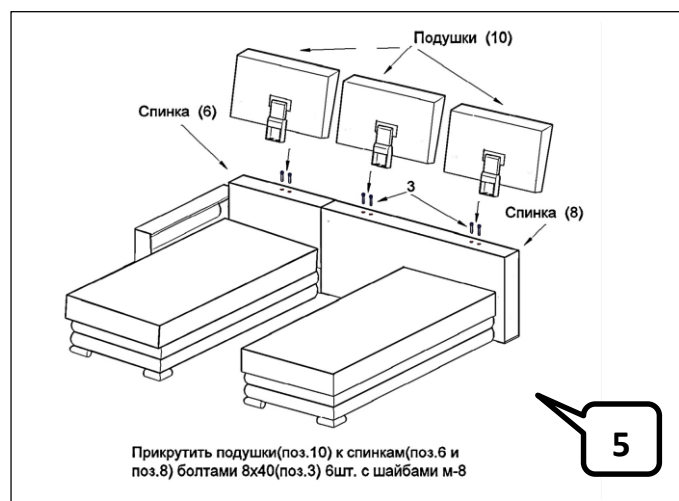

Схема сборки модели «Оскар(П)»

Сборочный комплект:

1. Болт М8х90-3шт.

2. Болт М8х60-6шт.

3. Болт М8х40-6шт.

4. Шайба М8-15шт.