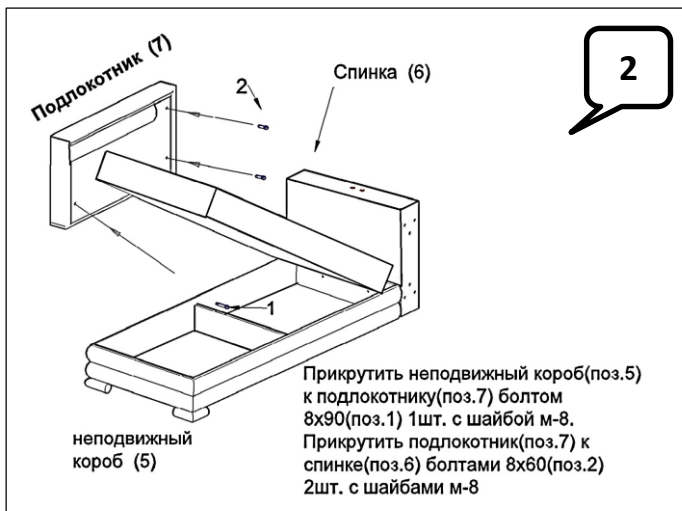

Схема сборки модели «Оскар(П)»

Сборочный комплект:

1. Болт М8х90-3шт.

2. Болт М8х60-6шт.

3. Болт М8х40-6шт.

4. Шайба М8-15шт.