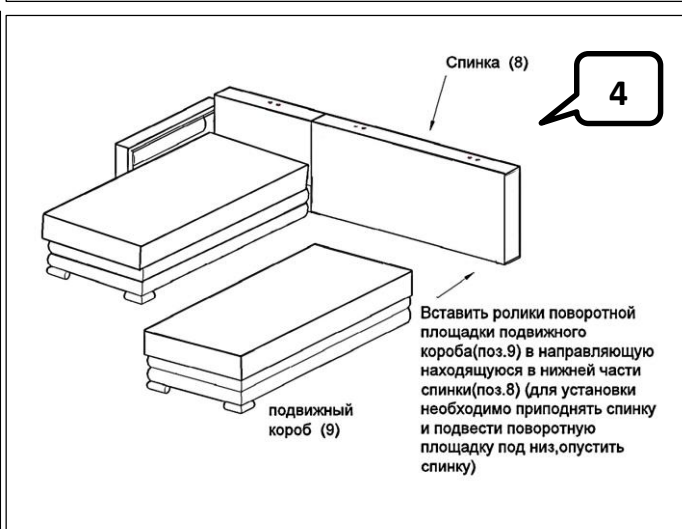

Схема сборки модели «Оскар(П)»

Сборочный комплект:

1. Болт М8х90-3шт.

2. Болт М8х60-6шт.

3. Болт М8х40-6шт.

4. Шайба М8-15шт.