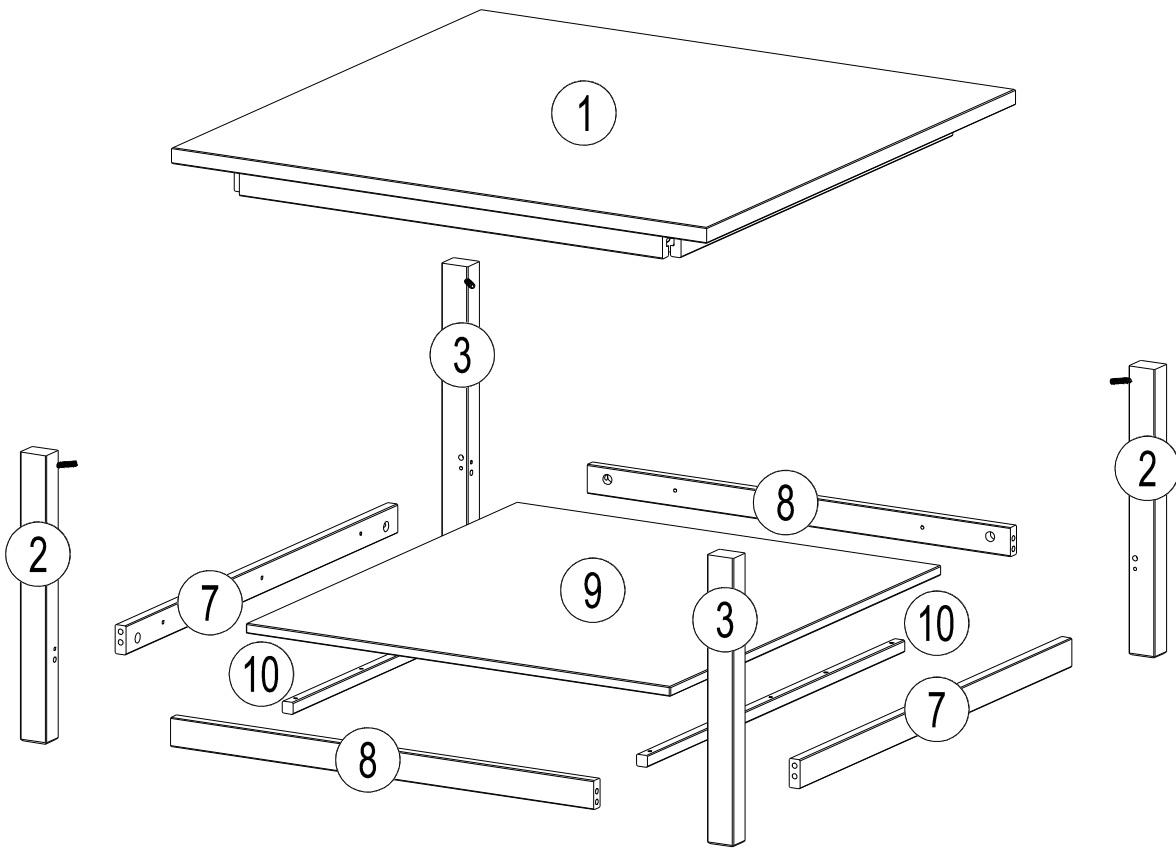

СТОЛ ЖУРНАЛЬНЫЙ LESET МИРА

leset

- | | |
|---------------------------------------|-----------------------------------|
| D Montageanleitung | GB Assembly instructions |
| FR Notice de montage | IT Istruzioni di montaggio |
| NL Handleiding voor de montage | PL Instrukcja montażu |
| CZ Montážní návod | SK Návod na montáž |
| HU Szerelési útmutató | RO Instrucțiuni de montaj |
| TR Montaj talimatı | RU Инструкция по монтажу |

No	Size/MaB (mm)	Qty	✓	No	Size/MaB (mm)	Qty	✓
1	900x900x68	1		8	712x44x18	2	
2	436x44x36	2		9	714x790x15	1	
3	436x44x36	2		10	750x18x18	2	
7	792x44x18	2					

1

A 030094
x8

C 230010
x8

J 250021
3,5x30
x10

2

B 030110 x2

7

F 190002 x10

G 070017 30x30 x4

8

9