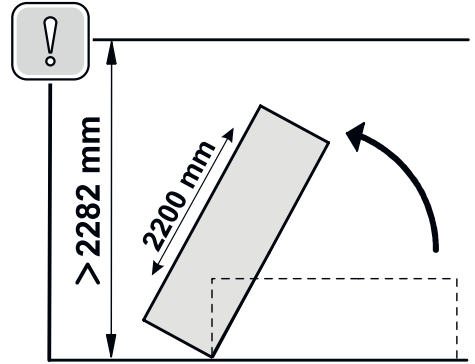

# Айла - ЛД 688.130 Шкаф одностворчатый

	501
	2200
	606

45 min

PH2

по	наименование детали	№ упак.	шт.	Д, мм.	Ш, мм.	Т, мм.
Ⓐ	Дверь	2 з.	1	2114	497	16
Ⓑ	Стенка вертикальная правая	2	1	2200	590	16
Ⓒ	Стенка вертикальная левая	2	1	2200	590	16
Ⓓ	Горизонт верхний	1	1	469	589	16
Ⓔ	Горизонт нижний	1	1	469	589	16
Ⓗ	Полка	1	3	467	559	16
Ⓚ	Горизонт	1	1	469	568	16
Ⓜ	Распорка	1	1	469	288	16
Ⓞ	Цоколь	1	2	469	71	16
Ⓟ	Задняя стенка ХДФ	2	1	2105	477	4
	Фурнитура	1	1			

1 : 2

x4

x4

x1

1 : 1

x12

x4

x26