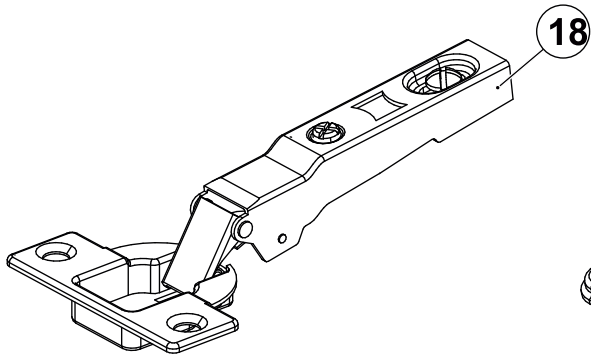

# Айла - ЛД 688.130 Шкаф одностворчатый

	501
	2200
	606

45 min

PH2

по	наименование детали	№ упак.	шт.	Д, мм.	Ш, мм.	Т, мм.
Ⓐ	Дверь	2 з.	1	2114	497	16
Ⓑ	Стенка вертикальная правая	2	1	2200	590	16
Ⓒ	Стенка вертикальная левая	2	1	2200	590	16
Ⓓ	Горизонт верхний	1	1	469	589	16
Ⓔ	Горизонт нижний	1	1	469	589	16
Ⓗ	Полка	1	3	467	559	16
Ⓚ	Горизонт	1	1	469	568	16
Ⓜ	Распорка	1	1	469	288	16
Ⓞ	Цоколь	1	2	469	71	16
Ⓟ	Задняя стенка ХДФ	2	1	2105	477	4
	Фурнитура	1	1			

1 : 2

x4

x4

x1

1 : 1

x12

x4

x26