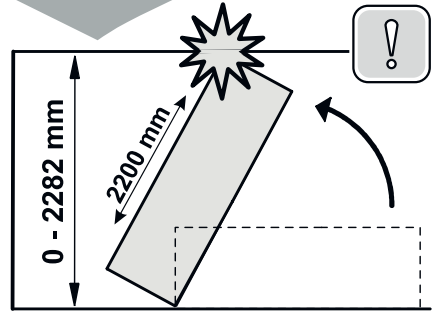

# Айла - ЛД 688.130 Шкаф одностворчатый

	501
	2200
	606

45 min

PH2

по	наименование детали	№ упак.	шт.	Д, мм.	Ш, мм.	Т, мм.
Ⓐ	Дверь	2 з.	1	2114	497	16
Ⓑ	Стенка вертикальная правая	2	1	2200	590	16
Ⓒ	Стенка вертикальная левая	2	1	2200	590	16
Ⓓ	Горизонт верхний	1	1	469	589	16
Ⓔ	Горизонт нижний	1	1	469	589	16
Ⓗ	Полка	1	3	467	559	16
Ⓚ	Горизонт	1	1	469	568	16
Ⓜ	Распорка	1	1	469	288	16
Ⓞ	Цоколь	1	2	469	71	16
Ⓟ	Задняя стенка ХДФ	2	1	2105	477	4
	Фурнитура	1	1			

1 : 2

x4

x4

x1

1 : 1

x12

x4

x26