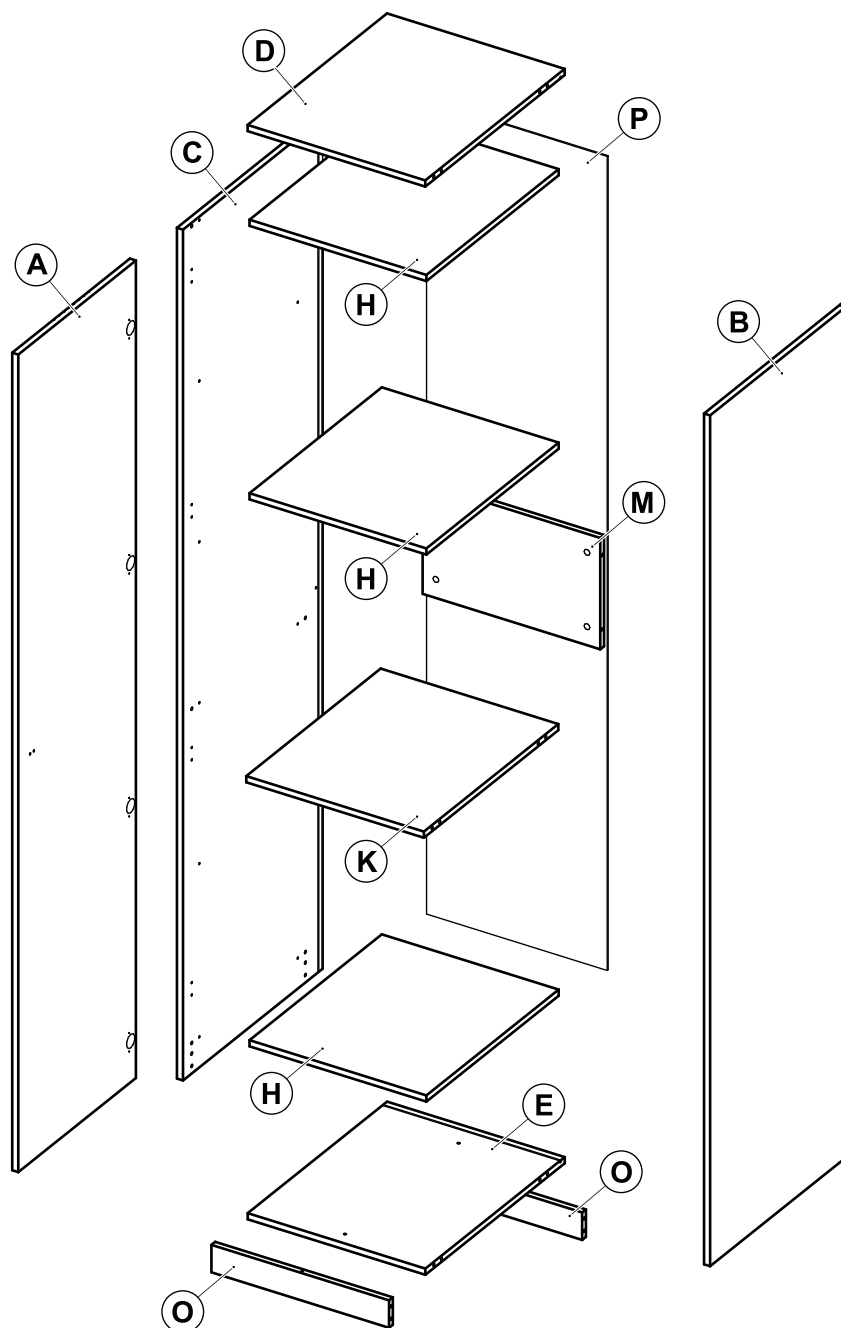

# Айла - ЛД 688.130 Шкаф одностворчатый

	501
	2200
	606

45 min

PH2

по	наименование детали	№ упак.	шт.	Д, мм.	Ш, мм.	Т, мм.
Ⓐ	Дверь	2 з.	1	2114	497	16
Ⓑ	Стенка вертикальная правая	2	1	2200	590	16
Ⓒ	Стенка вертикальная левая	2	1	2200	590	16
Ⓓ	Горизонт верхний	1	1	469	589	16
Ⓔ	Горизонт нижний	1	1	469	589	16
Ⓗ	Полка	1	3	467	559	16
Ⓚ	Горизонт	1	1	469	568	16
Ⓜ	Распорка	1	1	469	288	16
Ⓞ	Цоколь	1	2	469	71	16
Ⓟ	Задняя стенка ХДФ	2	1	2105	477	4
	Фурнитура	1	1			

1 : 2

x4

x4

x1

1 : 1

x12

x4

x26