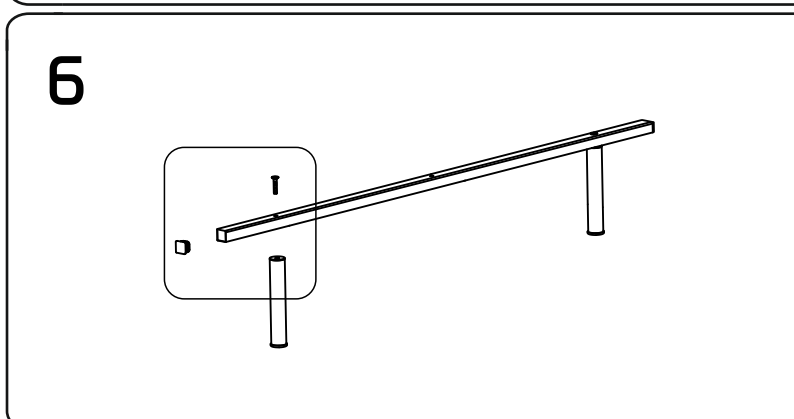

МЕТА 03.100

1:30

L=71 см (120 см)
L=91 см (140 см)
L=111 см (160 см)

1:2

* рекомендуемые элементы, приобретаются отдельно

1:1

- ① боковина (035100) - (x2)
- ② центральная перекладина (300208) - (x1)
- ③ изножье/изголовье 120 см (036001) - (x2)
изножье/изголовье 140 см (036002) - (x2)
изножье/изголовье 160 см (036003) - (x2)
- ④ планка изголовья 120 см (039003) - (x2)
планка изголовья 140 см (039004) - (x2)
планка изголовья 160 см (039005) - (x2)
- ⑤a стойка изголовья левая (380102) - (x1)
- ⑤b стойка изголовья правая (380101) - (x1)
- ⑥ опора изножья (380001) - (x2)
- ⑦ опора L=22,5 см (238225) - (x2)
- ⑧ траверса 120 см (031024) - (x1)
траверса 140 см (031025) - (x1)
траверса 160 см (031026) - (x1)
- ⑨ латофлекс 120 см (004510) - (x28)
латофлекс 140 см (004530) - (x28)
латофлекс 160 см (004550) - (x28)
- ⑩ зажим (025567) - (x2)
- ⑪ латодержатель врезной 53 мм (003506) - (x28)
- ⑫ латодержатель центральный 53 мм (003505) - (x14)
- ⑬ соединитель (050027) - (x4)
- ⑭ вкладыш (050028) - (x8)
- ⑮ подпятник (003238) - (x8)
- ⑯ заглушка 30x30 (003000) - (x2)
- ⑰ колпачок (003326) - (x6)
- ⑱ шайба 8 (000005) - (x6)
- ⑲ шайба 8 увеличенная (000006) - (x5)
- ⑳ гайка M8 (001002) - (x19)
- ㉑ болт 8x16 с ш/г (002810) - (x4)
- ㉒ винт меб. 8x16 с в/ш (002062) - (x8)
- ㉓ винт меб. 8x30 с в/ш (002065) - (x4)
- ㉔ винт меб. 8x45 с в/ш (002068) - (x4)
- ㉕ винт меб. 8x70 с в/ш (002072) - (x1)
- ㉖ ключ ш/г S5 (009005) - (x1)
- ㉗ кронштейн (025566)
- ㉘ матрасодержатель 40x20 №1 (060030)