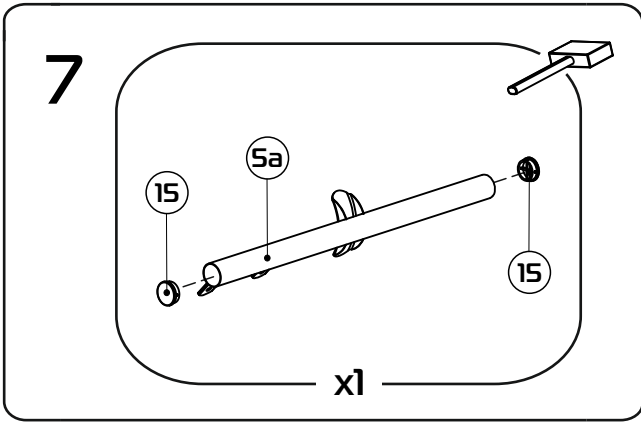

МЕТА 03.100

1:30

L=71 см (120 см)
L=91 см (140 см)
L=111 см (160 см)

1:2

* рекомендуемые элементы, приобретаются отдельно

1:1

- ① боковина (035100) - (x2)
- ② центральная перекладина (300208) - (x1)
- ③ изножье/изголовье 120 см (036001) - (x2)
изножье/изголовье 140 см (036002) - (x2)
изножье/изголовье 160 см (036003) - (x2)
- ④ планка изголовья 120 см (039003) - (x2)
планка изголовья 140 см (039004) - (x2)
планка изголовья 160 см (039005) - (x2)
- ⑤a стойка изголовья левая (380102) - (x1)
- ⑤b стойка изголовья правая (380101) - (x1)
- ⑥ опора изножья (380001) - (x2)
- ⑦ опора L=22,5 см (238225) - (x2)
- ⑧ траверса 120 см (031024) - (x1)
траверса 140 см (031025) - (x1)
траверса 160 см (031026) - (x1)
- ⑨ латофлекс 120 см (004510) - (x28)
латофлекс 140 см (004530) - (x28)
латофлекс 160 см (004550) - (x28)
- ⑩ зажим (025567) - (x2)
- ⑪ латодержатель врезной 53 мм (003506) - (x28)
- ⑫ латодержатель центральный 53 мм (003505) - (x14)
- ⑬ соединитель (050027) - (x4)
- ⑭ вкладыш (050028) - (x8)
- ⑮ подпятник (003238) - (x8)
- ⑯ заглушка 30x30 (003000) - (x2)
- ⑰ колпачок (003326) - (x6)
- ⑱ шайба 8 (000005) - (x6)
- ⑲ шайба 8 увеличенная (000006) - (x5)
- ⑳ гайка M8 (001002) - (x19)
- ㉑ болт 8x16 с ш/г (002810) - (x4)
- ㉒ винт меб. 8x16 с в/ш (002062) - (x8)
- ㉓ винт меб. 8x30 с в/ш (002065) - (x4)
- ㉔ винт меб. 8x45 с в/ш (002068) - (x4)
- ㉕ винт меб. 8x70 с в/ш (002072) - (x1)
- ㉖ ключ ш/г S5 (009005) - (x1)
- ㉗ кронштейн (025566)
- ㉘ матрасодержатель 40x20 №1 (060030)