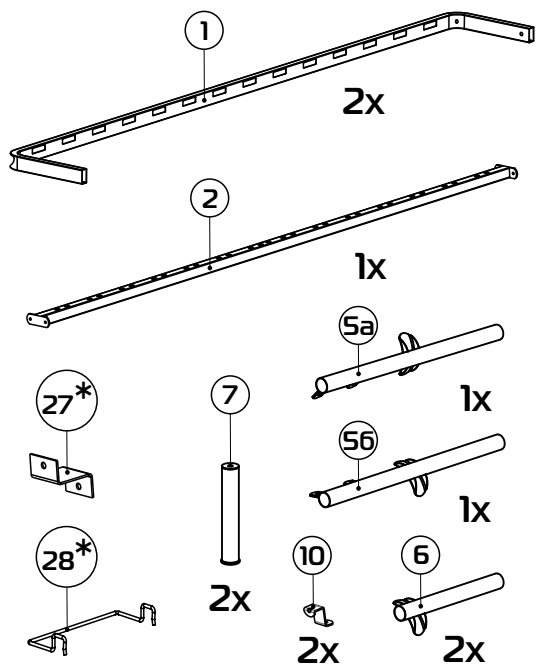

МЕТА 03.100

1:30

L=71 см (120 см)
L=91 см (140 см)
L=111 см (160 см)

1:2

* рекомендуемые элементы, приобретаются отдельно

1:1

- ① боковина (035100) - (x2)
- ② центральная перекладина (300208) - (x1)
- ③ изножье/изголовье 120 см (036001) - (x2)
изножье/изголовье 140 см (036002) - (x2)
изножье/изголовье 160 см (036003) - (x2)
- ④ планка изголовья 120 см (039003) - (x2)
планка изголовья 140 см (039004) - (x2)
планка изголовья 160 см (039005) - (x2)
- ⑤a стойка изголовья левая (380102) - (x1)
- ⑤b стойка изголовья правая (380101) - (x1)
- ⑥ опора изножья (380001) - (x2)
- ⑦ опора L=22,5 см (238225) - (x2)
- ⑧ траверса 120 см (031024) - (x1)
траверса 140 см (031025) - (x1)
траверса 160 см (031026) - (x1)
- ⑨ латофлекс 120 см (004510) - (x28)
латофлекс 140 см (004530) - (x28)
латофлекс 160 см (004550) - (x28)
- ⑩ зажим (025567) - (x2)
- ⑪ латодержатель врезной 53 мм (003506) - (x28)
- ⑫ латодержатель центральный 53 мм (003505) - (x14)
- ⑬ соединитель (050027) - (x4)
- ⑭ вкладыш (050028) - (x8)
- ⑮ подпятник (003238) - (x8)
- ⑯ заглушка 30x30 (003000) - (x2)
- ⑰ колпачок (003326) - (x6)
- ⑱ шайба 8 (000005) - (x6)
- ⑲ шайба 8 увеличенная (000006) - (x5)
- ⑳ гайка M8 (001002) - (x19)
- ㉑ болт 8x16 с ш/г (002810) - (x4)
- ㉒ винт меб. 8x16 с в/ш (002062) - (x8)
- ㉓ винт меб. 8x30 с в/ш (002065) - (x4)
- ㉔ винт меб. 8x45 с в/ш (002068) - (x4)
- ㉕ винт меб. 8x70 с в/ш (002072) - (x1)
- ㉖ ключ ш/г S5 (009005) - (x1)
- ㉗ кронштейн (025566)
- ㉘ матрасодержатель 40x20 №1 (060030)