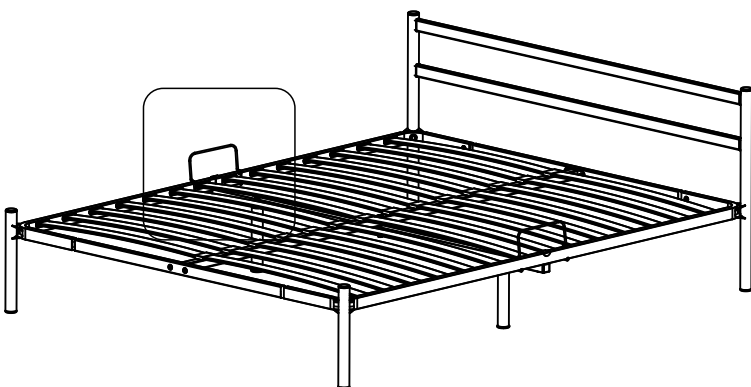

МЕТА 03.100

1:30

L=71 см (120 см)
L=91 см (140 см)
L=111 см (160 см)

1:2

* рекомендуемые элементы, приобретаются отдельно

1:1

- ① боковина (035100) - (x2)
- ② центральная перекладина (300208) - (x1)
- ③ изножье/изголовье 120 см (036001) - (x2)
изножье/изголовье 140 см (036002) - (x2)
изножье/изголовье 160 см (036003) - (x2)
- ④ планка изголовья 120 см (039003) - (x2)
планка изголовья 140 см (039004) - (x2)
планка изголовья 160 см (039005) - (x2)
- ⑤a стойка изголовья левая (380102) - (x1)
- ⑤b стойка изголовья правая (380101) - (x1)
- ⑥ опора изножья (380001) - (x2)
- ⑦ опора L=22,5 см (238225) - (x2)
- ⑧ траверса 120 см (031024) - (x1)
траверса 140 см (031025) - (x1)
траверса 160 см (031026) - (x1)
- ⑨ латофлекс 120 см (004510) - (x28)
латофлекс 140 см (004530) - (x28)
латофлекс 160 см (004550) - (x28)
- ⑩ зажим (025567) - (x2)
- ⑪ латодержатель врезной 53 мм (003506) - (x28)
- ⑫ латодержатель центральный 53 мм (003505) - (x14)
- ⑬ соединитель (050027) - (x4)
- ⑭ вкладыш (050028) - (x8)
- ⑮ подпятник (003238) - (x8)
- ⑯ заглушка 30x30 (003000) - (x2)
- ⑰ колпачок (003326) - (x6)
- ⑱ шайба 8 (000005) - (x6)
- ⑲ шайба 8 увеличенная (000006) - (x5)
- ⑳ гайка M8 (001002) - (x19)
- ㉑ болт 8x16 с ш/г (002810) - (x4)
- ㉒ винт меб. 8x16 с в/ш (002062) - (x8)
- ㉓ винт меб. 8x30 с в/ш (002065) - (x4)
- ㉔ винт меб. 8x45 с в/ш (002068) - (x4)
- ㉕ винт меб. 8x70 с в/ш (002072) - (x1)
- ㉖ ключ ш/г S5 (009005) - (x1)
- ㉗ кронштейн (025566)
- ㉘ матрасодержатель 40x20 №1 (060030)

14

15

16

17

18

КВАДРАТ

www.kvadrat-kirov.ru