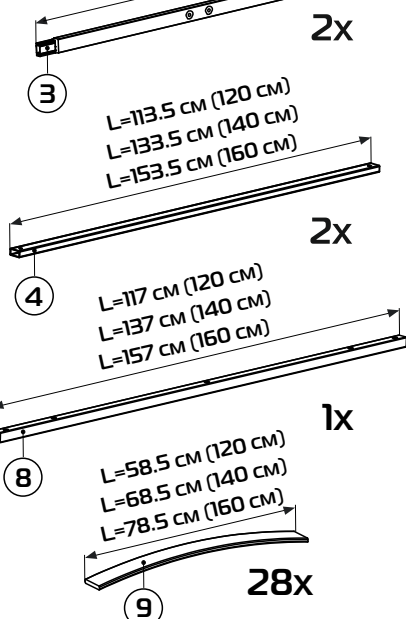

МЕТА 03.100

1:30

L=71 см (120 см)
L=91 см (140 см)
L=111 см (160 см)

1:2

* рекомендуемые элементы, приобретаются отдельно

1:1

- ① боковина (035100) - (x2)
- ② центральная перекладина (300208) - (x1)
- ③ изножье/изголовье 120 см (036001) - (x2)
изножье/изголовье 140 см (036002) - (x2)
изножье/изголовье 160 см (036003) - (x2)
- ④ планка изголовья 120 см (039003) - (x2)
планка изголовья 140 см (039004) - (x2)
планка изголовья 160 см (039005) - (x2)
- ⑤a стойка изголовья левая (380102) - (x1)
- ⑤b стойка изголовья правая (380101) - (x1)
- ⑥ опора изножья (380001) - (x2)
- ⑦ опора L=22,5 см (238225) - (x2)
- ⑧ траверса 120 см (031024) - (x1)
траверса 140 см (031025) - (x1)
траверса 160 см (031026) - (x1)
- ⑨ латофлекс 120 см (004510) - (x28)
латофлекс 140 см (004530) - (x28)
латофлекс 160 см (004550) - (x28)
- ⑩ зажим (025567) - (x2)
- ⑪ латодержатель врезной 53 мм (003506) - (x28)
- ⑫ латодержатель центральный 53 мм (003505) - (x14)
- ⑬ соединитель (050027) - (x4)
- ⑭ вкладыш (050028) - (x8)
- ⑮ подпятник (003238) - (x8)
- ⑯ заглушка 30x30 (003000) - (x2)
- ⑰ колпачок (003326) - (x6)
- ⑱ шайба 8 (000005) - (x6)
- ⑲ шайба 8 увеличенная (000006) - (x5)
- ⑳ гайка M8 (001002) - (x19)
- ㉑ болт 8x16 с ш/г (002810) - (x4)
- ㉒ винт меб. 8x16 с в/ш (002062) - (x8)
- ㉓ винт меб. 8x30 с в/ш (002065) - (x4)
- ㉔ винт меб. 8x45 с в/ш (002068) - (x4)
- ㉕ винт меб. 8x70 с в/ш (002072) - (x1)
- ㉖ ключ ш/г S5 (009005) - (x1)
- ㉗ кронштейн (025566)
- ㉘ матрасодержатель 40x20 №1 (060030)