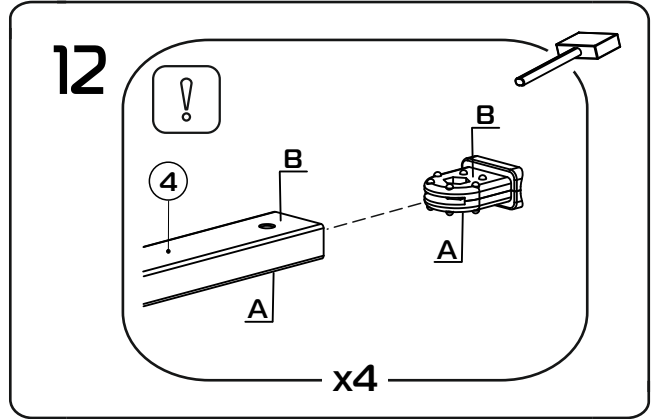

МЕТА 03.100

1:30

L=71 см (120 см)
L=91 см (140 см)
L=111 см (160 см)

1:2

* рекомендуемые элементы, приобретаются отдельно

1:1

- ① боковина (035100) - (x2)
- ② центральная перекладина (300208) - (x1)
- ③ изножье/изголовье 120 см (036001) - (x2)
изножье/изголовье 140 см (036002) - (x2)
изножье/изголовье 160 см (036003) - (x2)
- ④ планка изголовья 120 см (039003) - (x2)
планка изголовья 140 см (039004) - (x2)
планка изголовья 160 см (039005) - (x2)
- ⑤a стойка изголовья левая (380102) - (x1)
- ⑤b стойка изголовья правая (380101) - (x1)
- ⑥ опора изножья (380001) - (x2)
- ⑦ опора L=22,5 см (238225) - (x2)
- ⑧ траверса 120 см (031024) - (x1)
траверса 140 см (031025) - (x1)
траверса 160 см (031026) - (x1)
- ⑨ латофлекс 120 см (004510) - (x28)
латофлекс 140 см (004530) - (x28)
латофлекс 160 см (004550) - (x28)
- ⑩ зажим (025567) - (x2)
- ⑪ латодержатель врезной 53 мм (003506) - (x28)
- ⑫ латодержатель центральный 53 мм (003505) - (x14)
- ⑬ соединитель (050027) - (x4)
- ⑭ вкладыш (050028) - (x8)
- ⑮ подпятник (003238) - (x8)
- ⑯ заглушка 30x30 (003000) - (x2)
- ⑰ колпачок (003326) - (x6)
- ⑱ шайба 8 (000005) - (x6)
- ⑲ шайба 8 увеличенная (000006) - (x5)
- ⑳ гайка M8 (001002) - (x19)
- ㉑ болт 8x16 с ш/г (002810) - (x4)
- ㉒ винт меб. 8x16 с в/ш (002062) - (x8)
- ㉓ винт меб. 8x30 с в/ш (002065) - (x4)
- ㉔ винт меб. 8x45 с в/ш (002068) - (x4)
- ㉕ винт меб. 8x70 с в/ш (002072) - (x1)
- ㉖ ключ ш/г S5 (009005) - (x1)
- ㉗ кронштейн (025566)
- ㉘ матрасодержатель 40x20 №1 (060030)