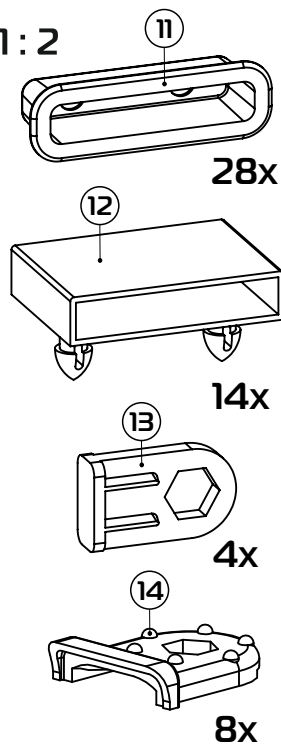

МЕТА 03.100

1:30

L=71 см (120 см)
L=91 см (140 см)
L=111 см (160 см)

1:2

* рекомендуемые элементы, приобретаются отдельно

1:1

- ① боковина (035100) - (x2)
- ② центральная перекладина (300208) - (x1)
- ③ изножье/изголовье 120 см (036001) - (x2)
изножье/изголовье 140 см (036002) - (x2)
изножье/изголовье 160 см (036003) - (x2)
- ④ планка изголовья 120 см (039003) - (x2)
планка изголовья 140 см (039004) - (x2)
планка изголовья 160 см (039005) - (x2)
- ⑤a стойка изголовья левая (380102) - (x1)
- ⑤b стойка изголовья правая (380101) - (x1)
- ⑥ опора изножья (380001) - (x2)
- ⑦ опора L=22,5 см (238225) - (x2)
- ⑧ траверса 120 см (031024) - (x1)
траверса 140 см (031025) - (x1)
траверса 160 см (031026) - (x1)
- ⑨ латофлекс 120 см (004510) - (x28)
латофлекс 140 см (004530) - (x28)
латофлекс 160 см (004550) - (x28)
- ⑩ зажим (025567) - (x2)
- ⑪ латодержатель врезной 53 мм (003506) - (x28)
- ⑫ латодержатель центральный 53 мм (003505) - (x14)
- ⑬ соединитель (050027) - (x4)
- ⑭ вкладыш (050028) - (x8)
- ⑮ подпятник (003238) - (x8)
- ⑯ заглушка 30x30 (003000) - (x2)
- ⑰ колпачок (003326) - (x6)
- ⑱ шайба 8 (000005) - (x6)
- ⑲ шайба 8 увеличенная (000006) - (x5)
- ⑳ гайка M8 (001002) - (x19)
- ㉑ болт 8x16 с ш/г (002810) - (x4)
- ㉒ винт меб. 8x16 с в/ш (002062) - (x8)
- ㉓ винт меб. 8x30 с в/ш (002065) - (x4)
- ㉔ винт меб. 8x45 с в/ш (002068) - (x4)
- ㉕ винт меб. 8x70 с в/ш (002072) - (x1)
- ㉖ ключ ш/г S5 (009005) - (x1)
- ㉗ кронштейн (025566)
- ㉘ матрасодержатель 40x20 №1 (060030)