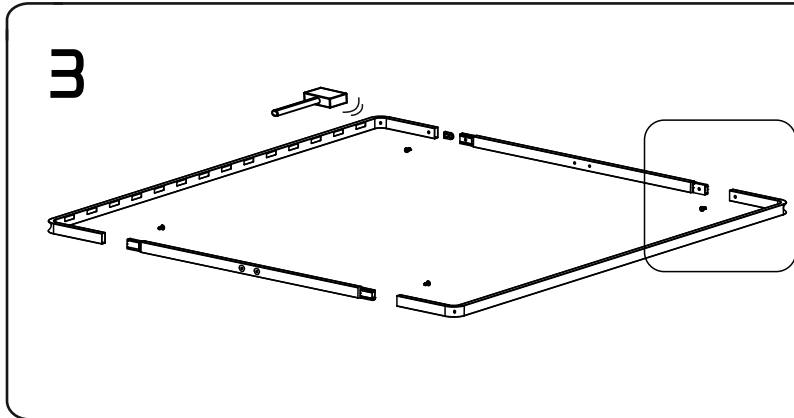

МЕТА 03.100

1:30

L=71 см (120 см)
L=91 см (140 см)
L=111 см (160 см)

1:2

* рекомендуемые элементы, приобретаются отдельно

1:1

- ① боковина (035100) - (x2)
- ② центральная перекладина (300208) - (x1)
- ③ изножье/изголовье 120 см (036001) - (x2)
изножье/изголовье 140 см (036002) - (x2)
изножье/изголовье 160 см (036003) - (x2)
- ④ планка изголовья 120 см (039003) - (x2)
планка изголовья 140 см (039004) - (x2)
планка изголовья 160 см (039005) - (x2)
- ⑤a стойка изголовья левая (380102) - (x1)
- ⑤b стойка изголовья правая (380101) - (x1)
- ⑥ опора изножья (380001) - (x2)
- ⑦ опора L=22,5 см (238225) - (x2)
- ⑧ траверса 120 см (031024) - (x1)
траверса 140 см (031025) - (x1)
траверса 160 см (031026) - (x1)
- ⑨ латофлекс 120 см (004510) - (x28)
латофлекс 140 см (004530) - (x28)
латофлекс 160 см (004550) - (x28)
- ⑩ зажим (025567) - (x2)
- ⑪ латодержатель врезной 53 мм (003506) - (x28)
- ⑫ латодержатель центральный 53 мм (003505) - (x14)
- ⑬ соединитель (050027) - (x4)
- ⑭ вкладыш (050028) - (x8)
- ⑮ подпятник (003238) - (x8)
- ⑯ заглушка 30x30 (003000) - (x2)
- ⑰ колпачок (003326) - (x6)
- ⑱ шайба 8 (000005) - (x6)
- ⑲ шайба 8 увеличенная (000006) - (x5)
- ⑳ гайка M8 (001002) - (x19)
- ㉑ болт 8x16 с ш/г (002810) - (x4)
- ㉒ винт меб. 8x16 с в/ш (002062) - (x8)
- ㉓ винт меб. 8x30 с в/ш (002065) - (x4)
- ㉔ винт меб. 8x45 с в/ш (002068) - (x4)
- ㉕ винт меб. 8x70 с в/ш (002072) - (x1)
- ㉖ ключ ш/г S5 (009005) - (x1)
- ㉗ кронштейн (025566)
- ㉘ матрасодержатель 40x20 №1 (060030)