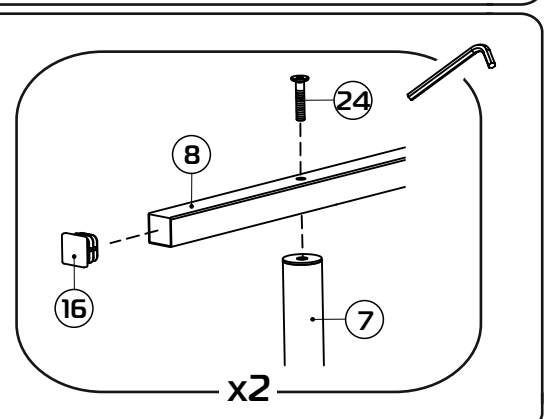

МЕТА 03.100

1:30

L=71 см (120 см)
L=91 см (140 см)
L=111 см (160 см)

1:2

* рекомендуемые элементы, приобретаются отдельно

1:1

- ① боковина (035100) - (x2)
- ② центральная перекладина (300208) - (x1)
- ③ изножье/изголовье 120 см (036001) - (x2)
изножье/изголовье 140 см (036002) - (x2)
изножье/изголовье 160 см (036003) - (x2)
- ④ планка изголовья 120 см (039003) - (x2)
планка изголовья 140 см (039004) - (x2)
планка изголовья 160 см (039005) - (x2)
- ⑤a стойка изголовья левая (380102) - (x1)
- ⑤b стойка изголовья правая (380101) - (x1)
- ⑥ опора изножья (380001) - (x2)
- ⑦ опора L=22,5 см (238225) - (x2)
- ⑧ траверса 120 см (031024) - (x1)
траверса 140 см (031025) - (x1)
траверса 160 см (031026) - (x1)
- ⑨ латофлекс 120 см (004510) - (x28)
латофлекс 140 см (004530) - (x28)
латофлекс 160 см (004550) - (x28)
- ⑩ зажим (025567) - (x2)
- ⑪ латодержатель врезной 53 мм (003506) - (x28)
- ⑫ латодержатель центральный 53 мм (003505) - (x14)
- ⑬ соединитель (050027) - (x4)
- ⑭ вкладыш (050028) - (x8)
- ⑮ подпятник (003238) - (x8)
- ⑯ заглушка 30x30 (003000) - (x2)
- ⑰ колпачок (003326) - (x6)
- ⑱ шайба 8 (000005) - (x6)
- ⑲ шайба 8 увеличенная (000006) - (x5)
- ⑳ гайка M8 (001002) - (x19)
- ㉑ болт 8x16 с ш/г (002810) - (x4)
- ㉒ винт меб. 8x16 с в/ш (002062) - (x8)
- ㉓ винт меб. 8x30 с в/ш (002065) - (x4)
- ㉔ винт меб. 8x45 с в/ш (002068) - (x4)
- ㉕ винт меб. 8x70 с в/ш (002072) - (x1)
- ㉖ ключ ш/г S5 (009005) - (x1)
- ㉗ кронштейн (025566)
- ㉘ матрасодержатель 40x20 №1 (060030)