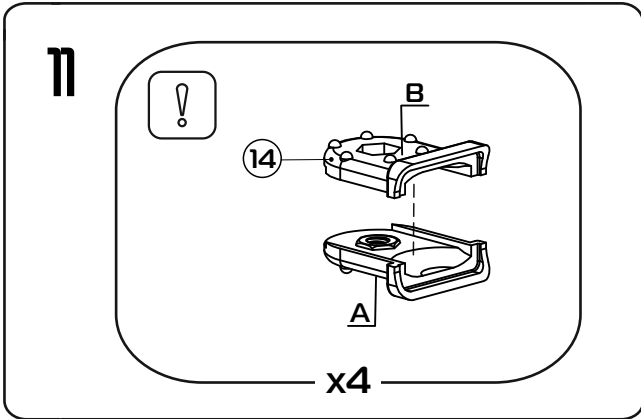

МЕТА 03.100

1:30

L=71 см (120 см)
L=91 см (140 см)
L=111 см (160 см)

1:2

* рекомендуемые элементы, приобретаются отдельно

1:1

- ① боковина (035100) - (x2)
- ② центральная перекладина (300208) - (x1)
- ③ изножье/изголовье 120 см (036001) - (x2)
изножье/изголовье 140 см (036002) - (x2)
изножье/изголовье 160 см (036003) - (x2)
- ④ планка изголовья 120 см (039003) - (x2)
планка изголовья 140 см (039004) - (x2)
планка изголовья 160 см (039005) - (x2)
- ⑤a стойка изголовья левая (380102) - (x1)
- ⑤b стойка изголовья правая (380101) - (x1)
- ⑥ опора изножья (380001) - (x2)
- ⑦ опора L=22,5 см (238225) - (x2)
- ⑧ траверса 120 см (031024) - (x1)
траверса 140 см (031025) - (x1)
траверса 160 см (031026) - (x1)
- ⑨ латофлекс 120 см (004510) - (x28)
латофлекс 140 см (004530) - (x28)
латофлекс 160 см (004550) - (x28)
- ⑩ зажим (025567) - (x2)
- ⑪ латодержатель врезной 53 мм (003506) - (x28)
- ⑫ латодержатель центральный 53 мм (003505) - (x14)
- ⑬ соединитель (050027) - (x4)
- ⑭ вкладыш (050028) - (x8)
- ⑮ подпятник (003238) - (x8)
- ⑯ заглушка 30x30 (003000) - (x2)
- ⑰ колпачок (003326) - (x6)
- ⑱ шайба 8 (000005) - (x6)
- ⑲ шайба 8 увеличенная (000006) - (x5)
- ⑳ гайка M8 (001002) - (x19)
- ㉑ болт 8x16 с ш/г (002810) - (x4)
- ㉒ винт меб. 8x16 с в/ш (002062) - (x8)
- ㉓ винт меб. 8x30 с в/ш (002065) - (x4)
- ㉔ винт меб. 8x45 с в/ш (002068) - (x4)
- ㉕ винт меб. 8x70 с в/ш (002072) - (x1)
- ㉖ ключ ш/г S5 (009005) - (x1)
- ㉗ кронштейн (025566)
- ㉘ матрасодержатель 40x20 №1 (060030)