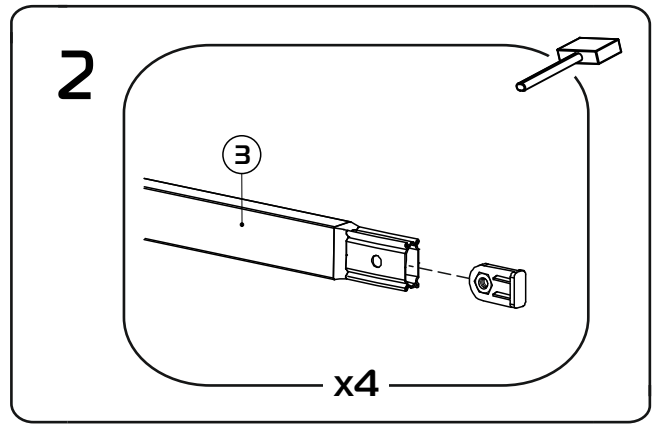

МЕТА 03.100

1:30

L=71 см (120 см)
L=91 см (140 см)
L=111 см (160 см)

1:2

* рекомендуемые элементы, приобретаются отдельно

1:1

- ① боковина (035100) - (x2)
- ② центральная перекладина (300208) - (x1)
- ③ изножье/изголовье 120 см (036001) - (x2)
изножье/изголовье 140 см (036002) - (x2)
изножье/изголовье 160 см (036003) - (x2)
- ④ планка изголовья 120 см (039003) - (x2)
планка изголовья 140 см (039004) - (x2)
планка изголовья 160 см (039005) - (x2)
- ⑤a стойка изголовья левая (380102) - (x1)
- ⑤b стойка изголовья правая (380101) - (x1)
- ⑥ опора изножья (380001) - (x2)
- ⑦ опора L=22,5 см (238225) - (x2)
- ⑧ траверса 120 см (031024) - (x1)
траверса 140 см (031025) - (x1)
траверса 160 см (031026) - (x1)
- ⑨ латофлекс 120 см (004510) - (x28)
латофлекс 140 см (004530) - (x28)
латофлекс 160 см (004550) - (x28)
- ⑩ зажим (025567) - (x2)
- ⑪ латодержатель врезной 53 мм (003506) - (x28)
- ⑫ латодержатель центральный 53 мм (003505) - (x14)
- ⑬ соединитель (050027) - (x4)
- ⑭ вкладыш (050028) - (x8)
- ⑮ подпятник (003238) - (x8)
- ⑯ заглушка 30x30 (003000) - (x2)
- ⑰ колпачок (003326) - (x6)
- ⑱ шайба 8 (000005) - (x6)
- ⑲ шайба 8 увеличенная (000006) - (x5)
- ⑳ гайка M8 (001002) - (x19)
- ㉑ болт 8x16 с ш/г (002810) - (x4)
- ㉒ винт меб. 8x16 с в/ш (002062) - (x8)
- ㉓ винт меб. 8x30 с в/ш (002065) - (x4)
- ㉔ винт меб. 8x45 с в/ш (002068) - (x4)
- ㉕ винт меб. 8x70 с в/ш (002072) - (x1)
- ㉖ ключ ш/г S5 (009005) - (x1)
- ㉗ кронштейн (025566)
- ㉘ матрасодержатель 40x20 №1 (060030)