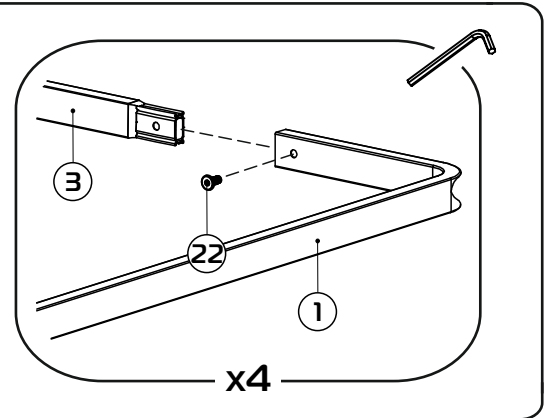

МЕТА 03.100

1:30

L=71 см (120 см)
L=91 см (140 см)
L=111 см (160 см)

1:2

* рекомендуемые элементы, приобретаются отдельно

1:1

- ① боковина (035100) - (x2)
- ② центральная перекладина (300208) - (x1)
- ③ изножье/изголовье 120 см (036001) - (x2)
изножье/изголовье 140 см (036002) - (x2)
изножье/изголовье 160 см (036003) - (x2)
- ④ планка изголовья 120 см (039003) - (x2)
планка изголовья 140 см (039004) - (x2)
планка изголовья 160 см (039005) - (x2)
- ⑤a стойка изголовья левая (380102) - (x1)
- ⑤b стойка изголовья правая (380101) - (x1)
- ⑥ опора изножья (380001) - (x2)
- ⑦ опора L=22,5 см (238225) - (x2)
- ⑧ траверса 120 см (031024) - (x1)
траверса 140 см (031025) - (x1)
траверса 160 см (031026) - (x1)
- ⑨ латофлекс 120 см (004510) - (x28)
латофлекс 140 см (004530) - (x28)
латофлекс 160 см (004550) - (x28)
- ⑩ зажим (025567) - (x2)
- ⑪ латодержатель врезной 53 мм (003506) - (x28)
- ⑫ латодержатель центральный 53 мм (003505) - (x14)
- ⑬ соединитель (050027) - (x4)
- ⑭ вкладыш (050028) - (x8)
- ⑮ подпятник (003238) - (x8)
- ⑯ заглушка 30x30 (003000) - (x2)
- ⑰ колпачок (003326) - (x6)
- ⑱ шайба 8 (000005) - (x6)
- ⑲ шайба 8 увеличенная (000006) - (x5)
- ⑳ гайка M8 (001002) - (x19)
- ㉑ болт 8x16 с ш/г (002810) - (x4)
- ㉒ винт меб. 8x16 с в/ш (002062) - (x8)
- ㉓ винт меб. 8x30 с в/ш (002065) - (x4)
- ㉔ винт меб. 8x45 с в/ш (002068) - (x4)
- ㉕ винт меб. 8x70 с в/ш (002072) - (x1)
- ㉖ ключ ш/г S5 (009005) - (x1)
- ㉗ кронштейн (025566)
- ㉘ матрасодержатель 40x20 №1 (060030)