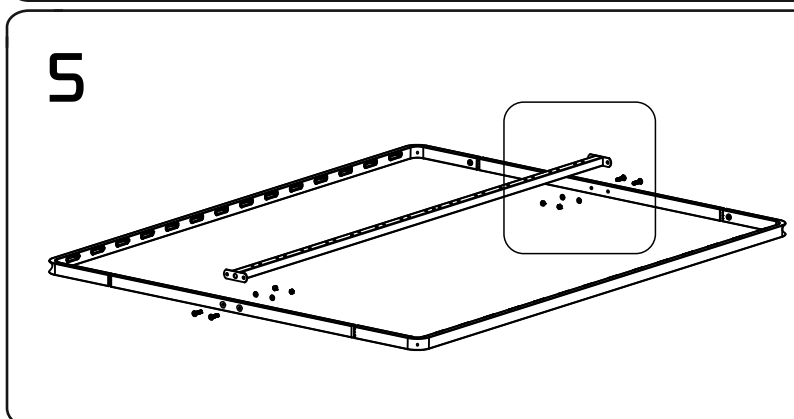

МЕТА 03.100

1:30

L=71 см (120 см)
L=91 см (140 см)
L=111 см (160 см)

1:2

* рекомендуемые элементы, приобретаются отдельно

1:1

- ① боковина (035100) - (x2)
- ② центральная перекладина (300208) - (x1)
- ③ изножье/изголовье 120 см (036001) - (x2)
изножье/изголовье 140 см (036002) - (x2)
изножье/изголовье 160 см (036003) - (x2)
- ④ планка изголовья 120 см (039003) - (x2)
планка изголовья 140 см (039004) - (x2)
планка изголовья 160 см (039005) - (x2)
- ⑤a стойка изголовья левая (380102) - (x1)
- ⑤b стойка изголовья правая (380101) - (x1)
- ⑥ опора изножья (380001) - (x2)
- ⑦ опора L=22,5 см (238225) - (x2)
- ⑧ траверса 120 см (031024) - (x1)
траверса 140 см (031025) - (x1)
траверса 160 см (031026) - (x1)
- ⑨ латофлекс 120 см (004510) - (x28)
латофлекс 140 см (004530) - (x28)
латофлекс 160 см (004550) - (x28)
- ⑩ зажим (025567) - (x2)
- ⑪ латодержатель врезной 53 мм (003506) - (x28)
- ⑫ латодержатель центральный 53 мм (003505) - (x14)
- ⑬ соединитель (050027) - (x4)
- ⑭ вкладыш (050028) - (x8)
- ⑮ подпятник (003238) - (x8)
- ⑯ заглушка 30x30 (003000) - (x2)
- ⑰ колпачок (003326) - (x6)
- ⑱ шайба 8 (000005) - (x6)
- ⑲ шайба 8 увеличенная (000006) - (x5)
- ⑳ гайка M8 (001002) - (x19)
- ㉑ болт 8x16 с ш/г (002810) - (x4)
- ㉒ винт меб. 8x16 с в/ш (002062) - (x8)
- ㉓ винт меб. 8x30 с в/ш (002065) - (x4)
- ㉔ винт меб. 8x45 с в/ш (002068) - (x4)
- ㉕ винт меб. 8x70 с в/ш (002072) - (x1)
- ㉖ ключ ш/г S5 (009005) - (x1)
- ㉗ кронштейн (025566)
- ㉘ матрасодержатель 40x20 №1 (060030)