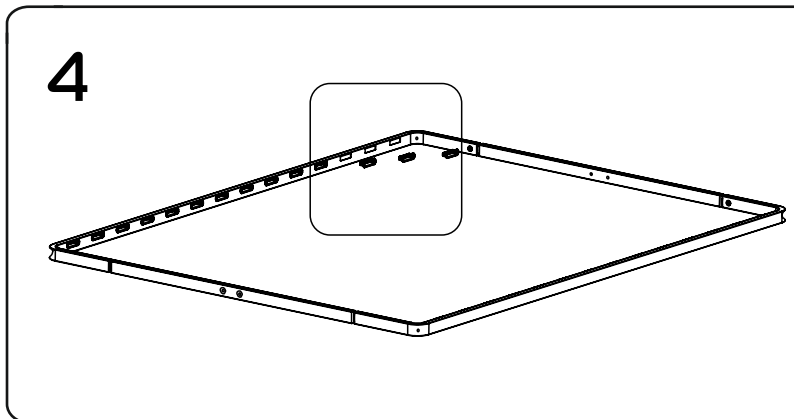

МЕТА 03.100

1:30

L=71 см (120 см)
L=91 см (140 см)
L=111 см (160 см)

1:2

* рекомендуемые элементы, приобретаются отдельно

1:1

- ① боковина (035100) - (x2)
- ② центральная перекладина (300208) - (x1)
- ③ изножье/изголовье 120 см (036001) - (x2)
изножье/изголовье 140 см (036002) - (x2)
изножье/изголовье 160 см (036003) - (x2)
- ④ планка изголовья 120 см (039003) - (x2)
планка изголовья 140 см (039004) - (x2)
планка изголовья 160 см (039005) - (x2)
- ⑤a стойка изголовья левая (380102) - (x1)
- ⑤b стойка изголовья правая (380101) - (x1)
- ⑥ опора изножья (380001) - (x2)
- ⑦ опора L=22,5 см (238225) - (x2)
- ⑧ траверса 120 см (031024) - (x1)
траверса 140 см (031025) - (x1)
траверса 160 см (031026) - (x1)
- ⑨ латофлекс 120 см (004510) - (x28)
латофлекс 140 см (004530) - (x28)
латофлекс 160 см (004550) - (x28)
- ⑩ зажим (025567) - (x2)
- ⑪ латодержатель врезной 53 мм (003506) - (x28)
- ⑫ латодержатель центральный 53 мм (003505) - (x14)
- ⑬ соединитель (050027) - (x4)
- ⑭ вкладыш (050028) - (x8)
- ⑮ подпятник (003238) - (x8)
- ⑯ заглушка 30x30 (003000) - (x2)
- ⑰ колпачок (003326) - (x6)
- ⑱ шайба 8 (000005) - (x6)
- ⑲ шайба 8 увеличенная (000006) - (x5)
- ⑳ гайка M8 (001002) - (x19)
- ㉑ болт 8x16 с ш/г (002810) - (x4)
- ㉒ винт меб. 8x16 с в/ш (002062) - (x8)
- ㉓ винт меб. 8x30 с в/ш (002065) - (x4)
- ㉔ винт меб. 8x45 с в/ш (002068) - (x4)
- ㉕ винт меб. 8x70 с в/ш (002072) - (x1)
- ㉖ ключ ш/г S5 (009005) - (x1)
- ㉗ кронштейн (025566)
- ㉘ матрасодержатель 40x20 №1 (060030)