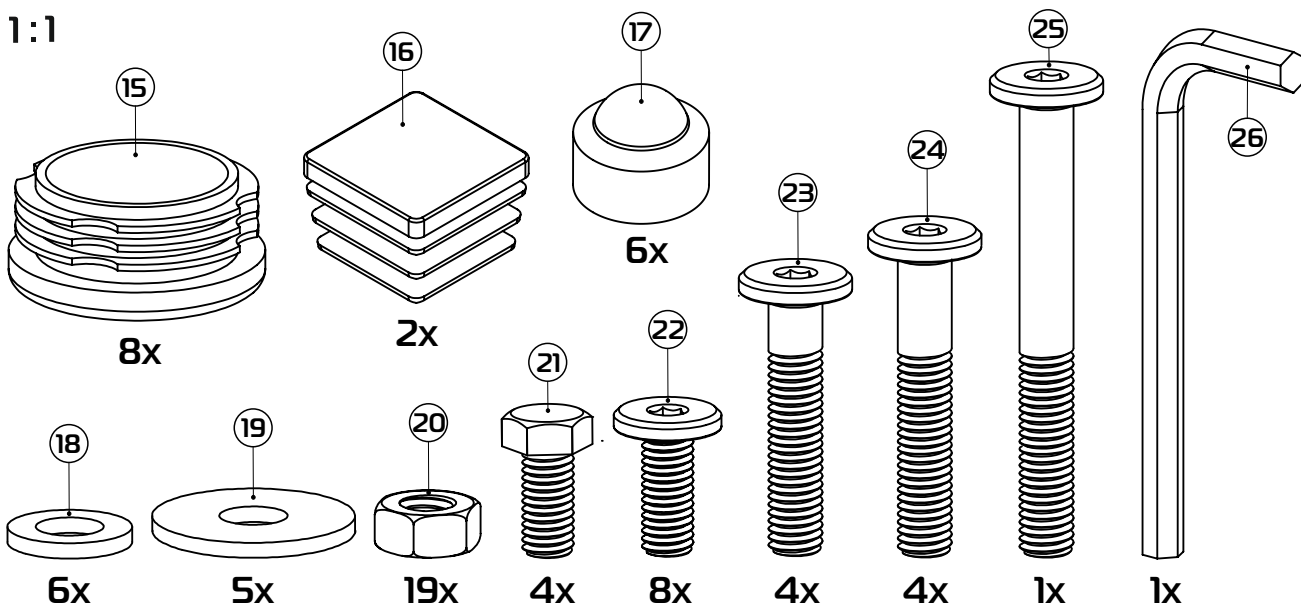

МЕТА 03.100

1:30

L=71 см (120 см)
L=91 см (140 см)
L=111 см (160 см)

1:2

* рекомендуемые элементы, приобретаются отдельно

1:1

- ① боковина (035100) - (x2)
- ② центральная перекладина (300208) - (x1)
- ③ изножье/изголовье 120 см (036001) - (x2)
изножье/изголовье 140 см (036002) - (x2)
изножье/изголовье 160 см (036003) - (x2)
- ④ планка изголовья 120 см (039003) - (x2)
планка изголовья 140 см (039004) - (x2)
планка изголовья 160 см (039005) - (x2)
- ⑤a стойка изголовья левая (380102) - (x1)
- ⑤b стойка изголовья правая (380101) - (x1)
- ⑥ опора изножья (380001) - (x2)
- ⑦ опора L=22,5 см (238225) - (x2)
- ⑧ траверса 120 см (031024) - (x1)
траверса 140 см (031025) - (x1)
траверса 160 см (031026) - (x1)
- ⑨ латофлекс 120 см (004510) - (x28)
латофлекс 140 см (004530) - (x28)
латофлекс 160 см (004550) - (x28)
- ⑩ зажим (025567) - (x2)
- ⑪ латодержатель врезной 53 мм (003506) - (x28)
- ⑫ латодержатель центральный 53 мм (003505) - (x14)
- ⑬ соединитель (050027) - (x4)
- ⑭ вкладыш (050028) - (x8)
- ⑮ подпятник (003238) - (x8)
- ⑯ заглушка 30x30 (003000) - (x2)
- ⑰ колпачок (003326) - (x6)
- ⑱ шайба 8 (000005) - (x6)
- ⑲ шайба 8 увеличенная (000006) - (x5)
- ⑳ гайка M8 (001002) - (x19)
- ㉑ болт 8x16 с ш/г (002810) - (x4)
- ㉒ винт меб. 8x16 с в/ш (002062) - (x8)
- ㉓ винт меб. 8x30 с в/ш (002065) - (x4)
- ㉔ винт меб. 8x45 с в/ш (002068) - (x4)
- ㉕ винт меб. 8x70 с в/ш (002072) - (x1)
- ㉖ ключ ш/г S5 (009005) - (x1)
- ㉗ кронштейн (025566)
- ㉘ матрасодержатель 40x20 №1 (060030)