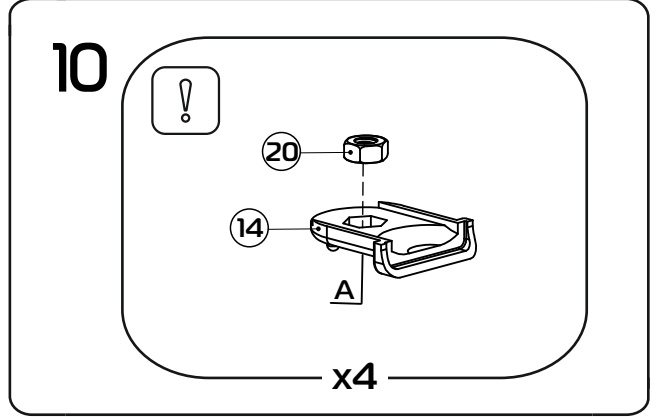

МЕТА 03.100

1:30

L=71 см (120 см)
L=91 см (140 см)
L=111 см (160 см)

1:2

* рекомендуемые элементы, приобретаются отдельно

1:1

- ① боковина (035100) - (x2)
- ② центральная перекладина (300208) - (x1)
- ③ изножье/изголовье 120 см (036001) - (x2)
изножье/изголовье 140 см (036002) - (x2)
изножье/изголовье 160 см (036003) - (x2)
- ④ планка изголовья 120 см (039003) - (x2)
планка изголовья 140 см (039004) - (x2)
планка изголовья 160 см (039005) - (x2)
- ⑤a стойка изголовья левая (380102) - (x1)
- ⑤b стойка изголовья правая (380101) - (x1)
- ⑥ опора изножья (380001) - (x2)
- ⑦ опора L=22,5 см (238225) - (x2)
- ⑧ траверса 120 см (031024) - (x1)
траверса 140 см (031025) - (x1)
траверса 160 см (031026) - (x1)
- ⑨ латофлекс 120 см (004510) - (x28)
латофлекс 140 см (004530) - (x28)
латофлекс 160 см (004550) - (x28)
- ⑩ зажим (025567) - (x2)
- ⑪ латодержатель врезной 53 мм (003506) - (x28)
- ⑫ латодержатель центральный 53 мм (003505) - (x14)
- ⑬ соединитель (050027) - (x4)
- ⑭ вкладыш (050028) - (x8)
- ⑮ подпятник (003238) - (x8)
- ⑯ заглушка 30x30 (003000) - (x2)
- ⑰ колпачок (003326) - (x6)
- ⑱ шайба 8 (000005) - (x6)
- ⑲ шайба 8 увеличенная (000006) - (x5)
- ⑳ гайка M8 (001002) - (x19)
- ㉑ болт 8x16 с ш/г (002810) - (x4)
- ㉒ винт меб. 8x16 с в/ш (002062) - (x8)
- ㉓ винт меб. 8x30 с в/ш (002065) - (x4)
- ㉔ винт меб. 8x45 с в/ш (002068) - (x4)
- ㉕ винт меб. 8x70 с в/ш (002072) - (x1)
- ㉖ ключ ш/г S5 (009005) - (x1)
- ㉗ кронштейн (025566)
- ㉘ матрасодержатель 40x20 №1 (060030)