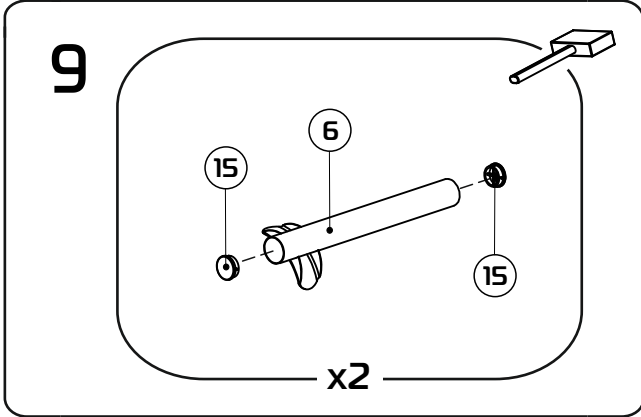

МЕТА 03.100

1:30

L=71 см (120 см)
L=91 см (140 см)
L=111 см (160 см)

1:2

* рекомендуемые элементы, приобретаются отдельно

1:1

- ① боковина (035100) - (x2)
- ② центральная перекладина (300208) - (x1)
- ③ изножье/изголовье 120 см (036001) - (x2)
изножье/изголовье 140 см (036002) - (x2)
изножье/изголовье 160 см (036003) - (x2)
- ④ планка изголовья 120 см (039003) - (x2)
планка изголовья 140 см (039004) - (x2)
планка изголовья 160 см (039005) - (x2)
- ⑤a стойка изголовья левая (380102) - (x1)
- ⑤b стойка изголовья правая (380101) - (x1)
- ⑥ опора изножья (380001) - (x2)
- ⑦ опора L=22,5 см (238225) - (x2)
- ⑧ траверса 120 см (031024) - (x1)
траверса 140 см (031025) - (x1)
траверса 160 см (031026) - (x1)
- ⑨ латофлекс 120 см (004510) - (x28)
латофлекс 140 см (004530) - (x28)
латофлекс 160 см (004550) - (x28)
- ⑩ зажим (025567) - (x2)
- ⑪ латодержатель врезной 53 мм (003506) - (x28)
- ⑫ латодержатель центральный 53 мм (003505) - (x14)
- ⑬ соединитель (050027) - (x4)
- ⑭ вкладыш (050028) - (x8)
- ⑮ подпятник (003238) - (x8)
- ⑯ заглушка 30x30 (003000) - (x2)
- ⑰ колпачок (003326) - (x6)
- ⑱ шайба 8 (000005) - (x6)
- ⑲ шайба 8 увеличенная (000006) - (x5)
- ⑳ гайка M8 (001002) - (x19)
- ㉑ болт 8x16 с ш/г (002810) - (x4)
- ㉒ винт меб. 8x16 с в/ш (002062) - (x8)
- ㉓ винт меб. 8x30 с в/ш (002065) - (x4)
- ㉔ винт меб. 8x45 с в/ш (002068) - (x4)
- ㉕ винт меб. 8x70 с в/ш (002072) - (x1)
- ㉖ ключ ш/г S5 (009005) - (x1)
- ㉗ кронштейн (025566)
- ㉘ матрасодержатель 40x20 №1 (060030)