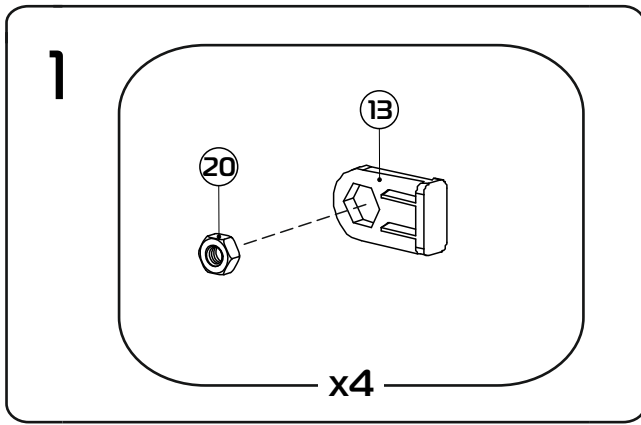

МЕТА 03.100

1:30

L=71 см (120 см)
L=91 см (140 см)
L=111 см (160 см)

1:2

* рекомендуемые элементы, приобретаются отдельно

1:1

- ① боковина (035100) - (x2)
- ② центральная перекладина (300208) - (x1)
- ③ изножье/изголовье 120 см (036001) - (x2)
изножье/изголовье 140 см (036002) - (x2)
изножье/изголовье 160 см (036003) - (x2)
- ④ планка изголовья 120 см (039003) - (x2)
планка изголовья 140 см (039004) - (x2)
планка изголовья 160 см (039005) - (x2)
- ⑤a стойка изголовья левая (380102) - (x1)
- ⑤b стойка изголовья правая (380101) - (x1)
- ⑥ опора изножья (380001) - (x2)
- ⑦ опора L=22,5 см (238225) - (x2)
- ⑧ траверса 120 см (031024) - (x1)
траверса 140 см (031025) - (x1)
траверса 160 см (031026) - (x1)
- ⑨ латофлекс 120 см (004510) - (x28)
латофлекс 140 см (004530) - (x28)
латофлекс 160 см (004550) - (x28)
- ⑩ зажим (025567) - (x2)
- ⑪ латодержатель врезной 53 мм (003506) - (x28)
- ⑫ латодержатель центральный 53 мм (003505) - (x14)
- ⑬ соединитель (050027) - (x4)
- ⑭ вкладыш (050028) - (x8)
- ⑮ подпятник (003238) - (x8)
- ⑯ заглушка 30x30 (003000) - (x2)
- ⑰ колпачок (003326) - (x6)
- ⑱ шайба 8 (000005) - (x6)
- ⑲ шайба 8 увеличенная (000006) - (x5)
- ⑳ гайка M8 (001002) - (x19)
- ㉑ болт 8x16 с ш/г (002810) - (x4)
- ㉒ винт меб. 8x16 с в/ш (002062) - (x8)
- ㉓ винт меб. 8x30 с в/ш (002065) - (x4)
- ㉔ винт меб. 8x45 с в/ш (002068) - (x4)
- ㉕ винт меб. 8x70 с в/ш (002072) - (x1)
- ㉖ ключ ш/г S5 (009005) - (x1)
- ㉗ кронштейн (025566)
- ㉘ матрасодержатель 40x20 №1 (060030)