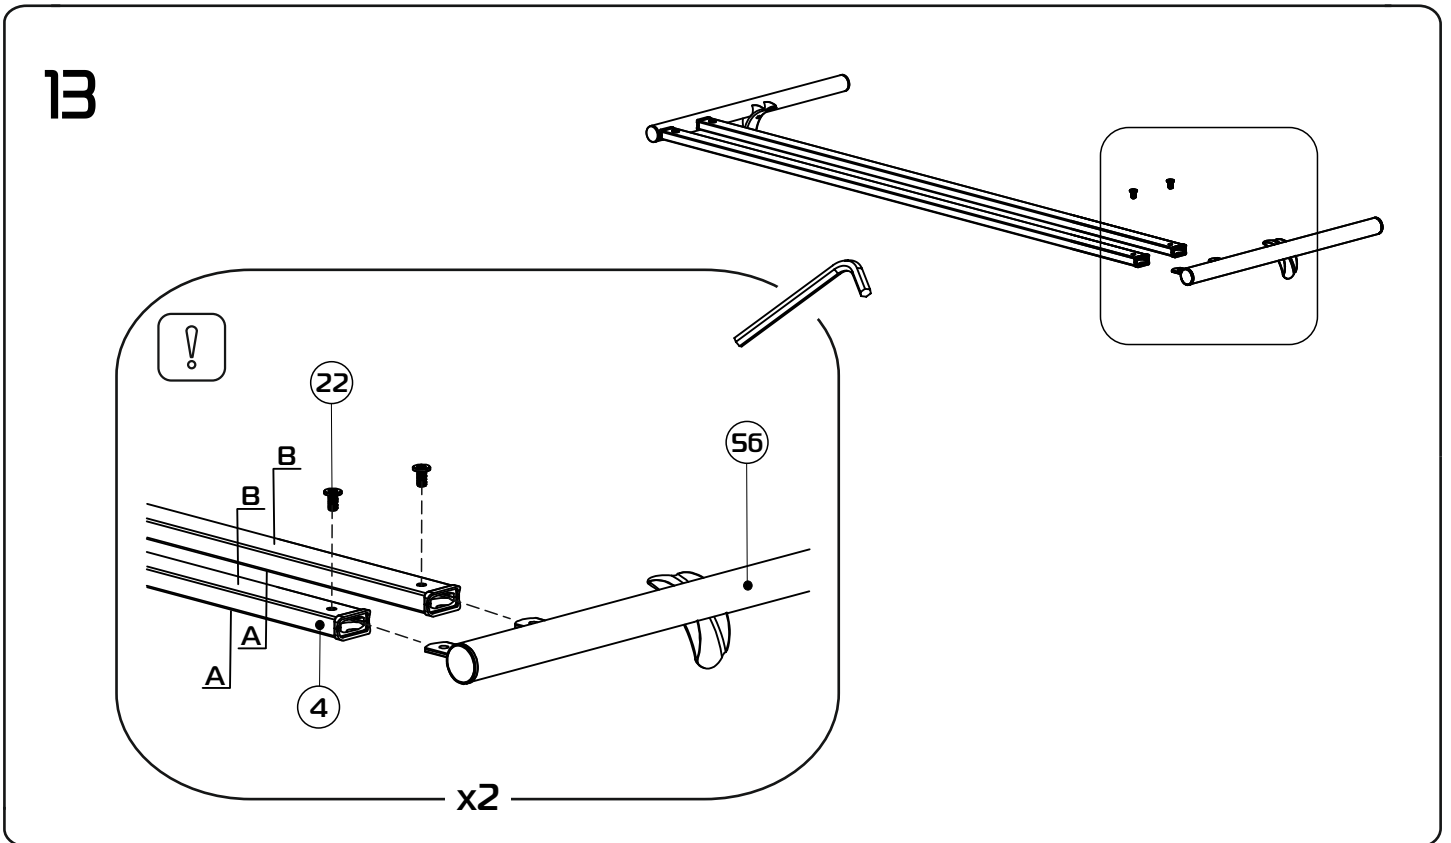

МЕТА 03.100

1:30

L=71 см (120 см)
L=91 см (140 см)
L=111 см (160 см)

1:2

* рекомендуемые элементы, приобретаются отдельно

1:1

- ① боковина (035100) - (x2)
- ② центральная перекладина (300208) - (x1)
- ③ изножье/изголовье 120 см (036001) - (x2)
изножье/изголовье 140 см (036002) - (x2)
изножье/изголовье 160 см (036003) - (x2)
- ④ планка изголовья 120 см (039003) - (x2)
планка изголовья 140 см (039004) - (x2)
планка изголовья 160 см (039005) - (x2)
- ⑤a стойка изголовья левая (380102) - (x1)
- ⑤b стойка изголовья правая (380101) - (x1)
- ⑥ опора изножья (380001) - (x2)
- ⑦ опора L=22,5 см (238225) - (x2)
- ⑧ траверса 120 см (031024) - (x1)
траверса 140 см (031025) - (x1)
траверса 160 см (031026) - (x1)
- ⑨ латофлекс 120 см (004510) - (x28)
латофлекс 140 см (004530) - (x28)
латофлекс 160 см (004550) - (x28)
- ⑩ зажим (025567) - (x2)
- ⑪ латодержатель врезной 53 мм (003506) - (x28)
- ⑫ латодержатель центральный 53 мм (003505) - (x14)
- ⑬ соединитель (050027) - (x4)
- ⑭ вкладыш (050028) - (x8)
- ⑮ подпятник (003238) - (x8)
- ⑯ заглушка 30x30 (003000) - (x2)
- ⑰ колпачок (003326) - (x6)
- ⑱ шайба 8 (000005) - (x6)
- ⑲ шайба 8 увеличенная (000006) - (x5)
- ⑳ гайка M8 (001002) - (x19)
- ㉑ болт 8x16 с ш/г (002810) - (x4)
- ㉒ винт меб. 8x16 с в/ш (002062) - (x8)
- ㉓ винт меб. 8x30 с в/ш (002065) - (x4)
- ㉔ винт меб. 8x45 с в/ш (002068) - (x4)
- ㉕ винт меб. 8x70 с в/ш (002072) - (x1)
- ㉖ ключ ш/г S5 (009005) - (x1)
- ㉗ кронштейн (025566)
- ㉘ матрасодержатель 40x20 №1 (060030)