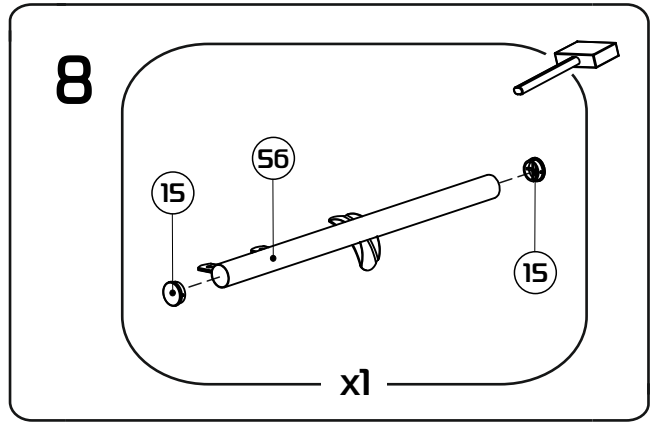

МЕТА 03.100

1:30

L=71 см (120 см)
L=91 см (140 см)
L=111 см (160 см)

1:2

* рекомендуемые элементы, приобретаются отдельно

1:1

- ① боковина (035100) - (x2)
- ② центральная перекладина (300208) - (x1)
- ③ изножье/изголовье 120 см (036001) - (x2)
изножье/изголовье 140 см (036002) - (x2)
изножье/изголовье 160 см (036003) - (x2)
- ④ планка изголовья 120 см (039003) - (x2)
планка изголовья 140 см (039004) - (x2)
планка изголовья 160 см (039005) - (x2)
- ⑤a стойка изголовья левая (380102) - (x1)
- ⑤b стойка изголовья правая (380101) - (x1)
- ⑥ опора изножья (380001) - (x2)
- ⑦ опора L=22,5 см (238225) - (x2)
- ⑧ траверса 120 см (031024) - (x1)
траверса 140 см (031025) - (x1)
траверса 160 см (031026) - (x1)
- ⑨ латофлекс 120 см (004510) - (x28)
латофлекс 140 см (004530) - (x28)
латофлекс 160 см (004550) - (x28)
- ⑩ зажим (025567) - (x2)
- ⑪ латодержатель врезной 53 мм (003506) - (x28)
- ⑫ латодержатель центральный 53 мм (003505) - (x14)
- ⑬ соединитель (050027) - (x4)
- ⑭ вкладыш (050028) - (x8)
- ⑮ подпятник (003238) - (x8)
- ⑯ заглушка 30x30 (003000) - (x2)
- ⑰ колпачок (003326) - (x6)
- ⑱ шайба 8 (000005) - (x6)
- ⑲ шайба 8 увеличенная (000006) - (x5)
- ⑳ гайка M8 (001002) - (x19)
- ㉑ болт 8x16 с ш/г (002810) - (x4)
- ㉒ винт меб. 8x16 с в/ш (002062) - (x8)
- ㉓ винт меб. 8x30 с в/ш (002065) - (x4)
- ㉔ винт меб. 8x45 с в/ш (002068) - (x4)
- ㉕ винт меб. 8x70 с в/ш (002072) - (x1)
- ㉖ ключ ш/г S5 (009005) - (x1)
- ㉗ кронштейн (025566)
- ㉘ матрасодержатель 40x20 №1 (060030)