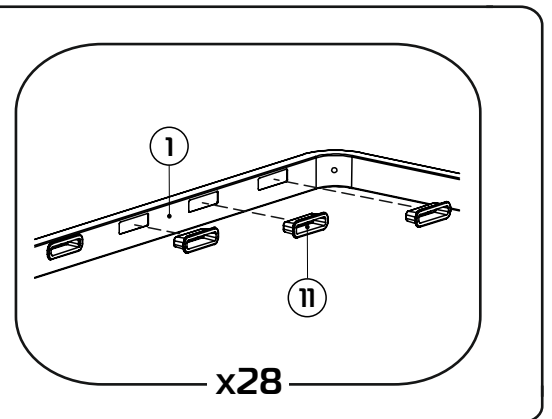

МЕТА 03.100

1:30

L=71 см (120 см)
L=91 см (140 см)
L=111 см (160 см)

1:2

* рекомендуемые элементы, приобретаются отдельно

1:1

- ① боковина (035100) - (x2)
- ② центральная перекладина (300208) - (x1)
- ③ изножье/изголовье 120 см (036001) - (x2)
изножье/изголовье 140 см (036002) - (x2)
изножье/изголовье 160 см (036003) - (x2)
- ④ планка изголовья 120 см (039003) - (x2)
планка изголовья 140 см (039004) - (x2)
планка изголовья 160 см (039005) - (x2)
- ⑤a стойка изголовья левая (380102) - (x1)
- ⑤b стойка изголовья правая (380101) - (x1)
- ⑥ опора изножья (380001) - (x2)
- ⑦ опора L=22,5 см (238225) - (x2)
- ⑧ траверса 120 см (031024) - (x1)
траверса 140 см (031025) - (x1)
траверса 160 см (031026) - (x1)
- ⑨ латофлекс 120 см (004510) - (x28)
латофлекс 140 см (004530) - (x28)
латофлекс 160 см (004550) - (x28)
- ⑩ зажим (025567) - (x2)
- ⑪ латодержатель врезной 53 мм (003506) - (x28)
- ⑫ латодержатель центральный 53 мм (003505) - (x14)
- ⑬ соединитель (050027) - (x4)
- ⑭ вкладыш (050028) - (x8)
- ⑮ подпятник (003238) - (x8)
- ⑯ заглушка 30x30 (003000) - (x2)
- ⑰ колпачок (003326) - (x6)
- ⑱ шайба 8 (000005) - (x6)
- ⑲ шайба 8 увеличенная (000006) - (x5)
- ⑳ гайка M8 (001002) - (x19)
- ㉑ болт 8x16 с ш/г (002810) - (x4)
- ㉒ винт меб. 8x16 с в/ш (002062) - (x8)
- ㉓ винт меб. 8x30 с в/ш (002065) - (x4)
- ㉔ винт меб. 8x45 с в/ш (002068) - (x4)
- ㉕ винт меб. 8x70 с в/ш (002072) - (x1)
- ㉖ ключ ш/г S5 (009005) - (x1)
- ㉗ кронштейн (025566)
- ㉘ матрасодержатель 40x20 №1 (060030)