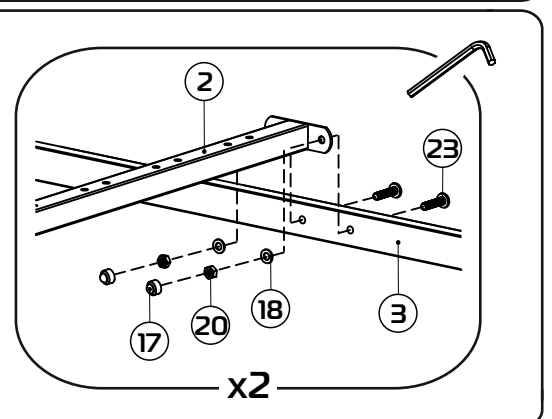

МЕТА 03.100

1:30

L=71 см (120 см)
L=91 см (140 см)
L=111 см (160 см)

1:2

* рекомендуемые элементы, приобретаются отдельно

1:1

- ① боковина (035100) - (x2)
- ② центральная перекладина (300208) - (x1)
- ③ изножье/изголовье 120 см (036001) - (x2)
изножье/изголовье 140 см (036002) - (x2)
изножье/изголовье 160 см (036003) - (x2)
- ④ планка изголовья 120 см (039003) - (x2)
планка изголовья 140 см (039004) - (x2)
планка изголовья 160 см (039005) - (x2)
- ⑤a стойка изголовья левая (380102) - (x1)
- ⑤b стойка изголовья правая (380101) - (x1)
- ⑥ опора изножья (380001) - (x2)
- ⑦ опора L=22,5 см (238225) - (x2)
- ⑧ траверса 120 см (031024) - (x1)
траверса 140 см (031025) - (x1)
траверса 160 см (031026) - (x1)
- ⑨ латофлекс 120 см (004510) - (x28)
латофлекс 140 см (004530) - (x28)
латофлекс 160 см (004550) - (x28)
- ⑩ зажим (025567) - (x2)
- ⑪ латодержатель врезной 53 мм (003506) - (x28)
- ⑫ латодержатель центральный 53 мм (003505) - (x14)
- ⑬ соединитель (050027) - (x4)
- ⑭ вкладыш (050028) - (x8)
- ⑮ подпятник (003238) - (x8)
- ⑯ заглушка 30x30 (003000) - (x2)
- ⑰ колпачок (003326) - (x6)
- ⑱ шайба 8 (000005) - (x6)
- ⑲ шайба 8 увеличенная (000006) - (x5)
- ⑳ гайка M8 (001002) - (x19)
- ㉑ болт 8x16 с ш/г (002810) - (x4)
- ㉒ винт меб. 8x16 с в/ш (002062) - (x8)
- ㉓ винт меб. 8x30 с в/ш (002065) - (x4)
- ㉔ винт меб. 8x45 с в/ш (002068) - (x4)
- ㉕ винт меб. 8x70 с в/ш (002072) - (x1)
- ㉖ ключ ш/г S5 (009005) - (x1)
- ㉗ кронштейн (025566)
- ㉘ матрасодержатель 40x20 №1 (060030)