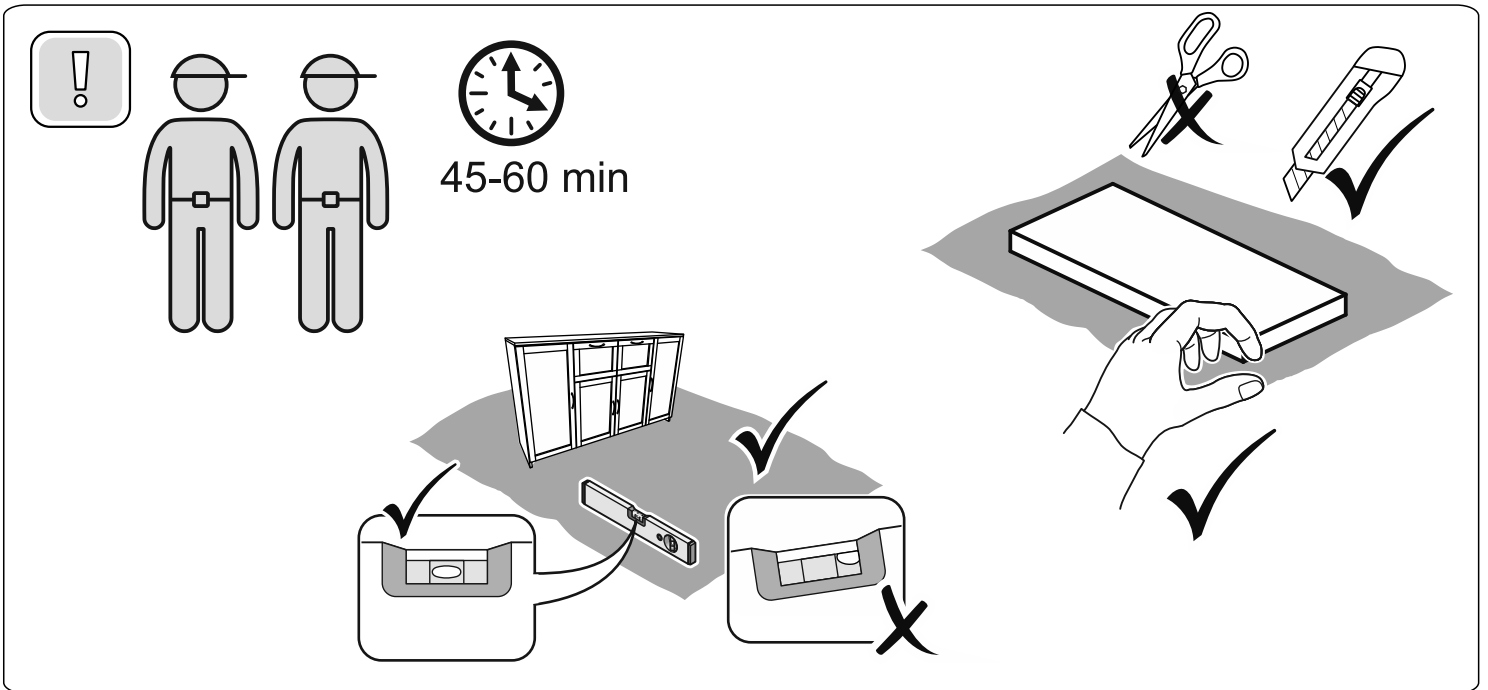

СИРИУС

тумба 4 двери и 2 ящика

156x95

№ поз.	Наименование	Кол-во	Габаритные размеры, мм
1	боковая стенка левая	1	930×394×16
2	боковая стенка правая	1	930×394×16
3	дверь	2	862×387×16
4	дверь	2	574×387×16
5	крышка	1	1560×412×16
6	дно	1	1526×390×16
7	перегородка правая	1	856,5×390×16
8	перегородка левая	1	856,5×390×16
9	перегородка малая	1	280×390×32
10	цоколь	2	1526×57×16
11	полка съемная	4	371×375×16
12	полка съемная	1	746×375×18
13	полка	1	748×390×16
14	фасад	2	387×285×16
15	боковая стенка ящика левая	2	385×206×12
16	боковая стенка ящика правая	2	385×206×12
17	задняя стенка ящика	2	315×206×12
18	дно ящика	2	320×374×3
19	задняя стенка (двойная)	1	883×768×2,5
20	задняя стенка	2	883×390×2,5