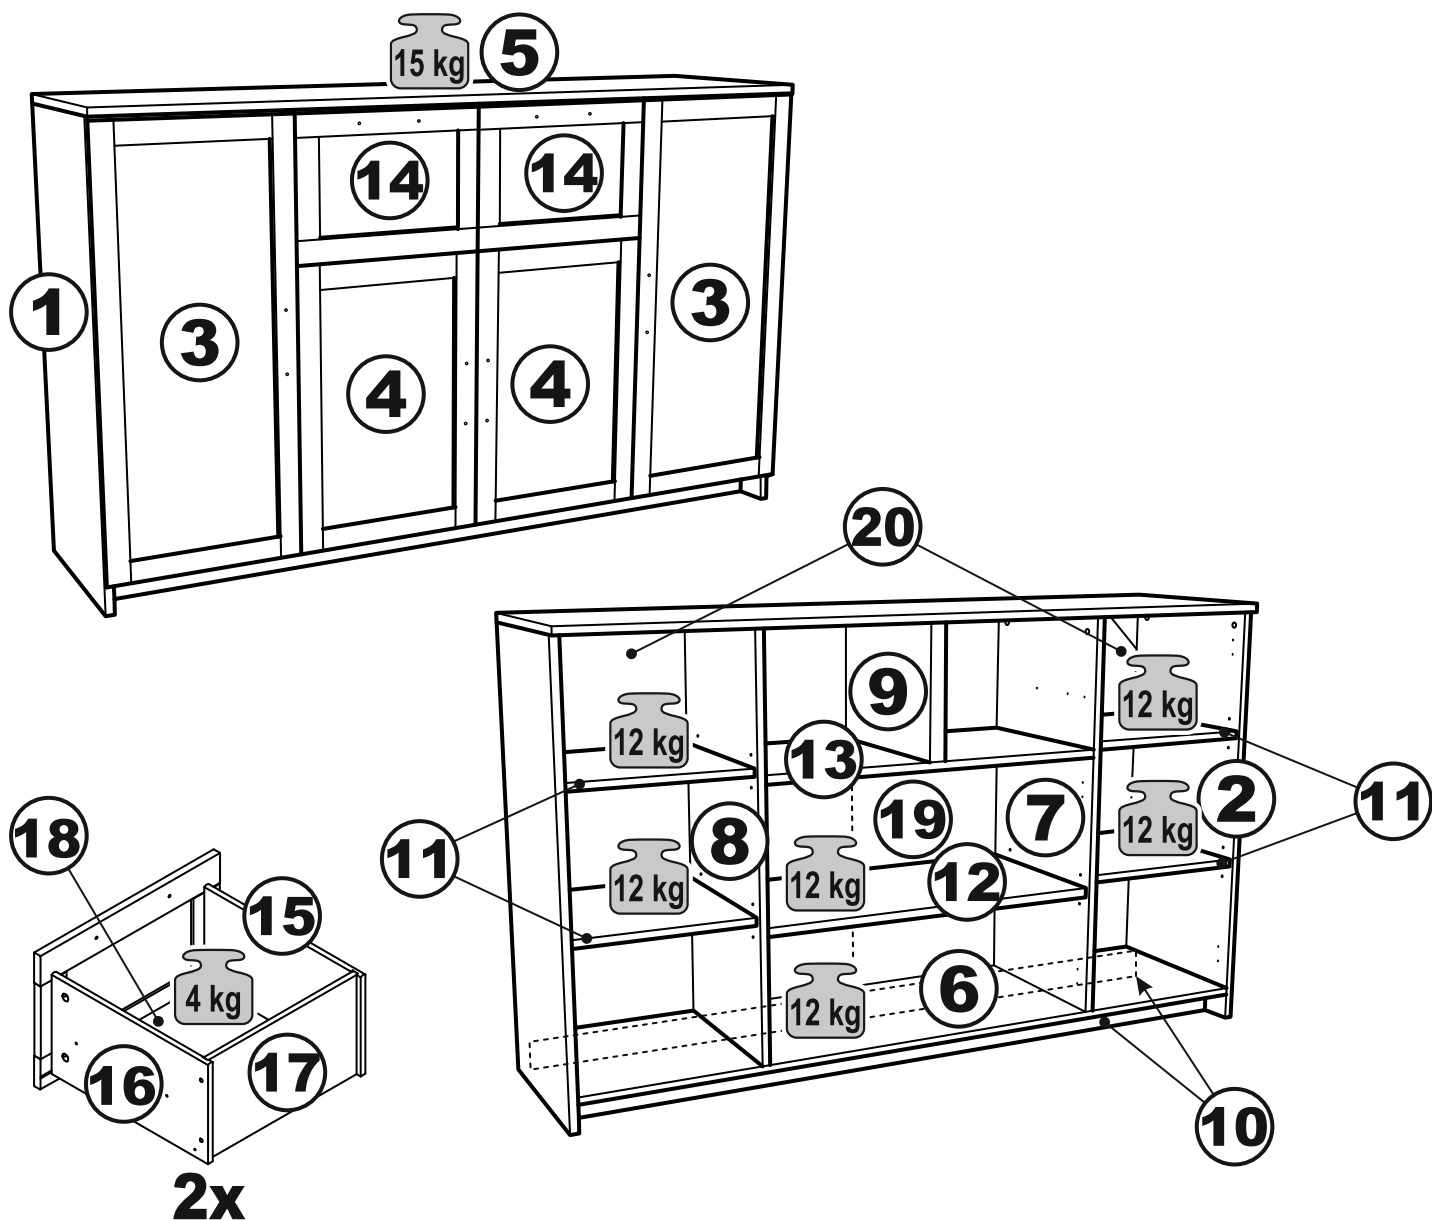

СИРИУС

тумба 4 двери и 2 ящика

156x95

№ поз.	Наименование	Кол-во	Габаритные размеры, мм
1	боковая стенка левая	1	930×394×16
2	боковая стенка правая	1	930×394×16
3	дверь	2	862×387×16
4	дверь	2	574×387×16
5	крышка	1	1560×412×16
6	дно	1	1526×390×16
7	перегородка правая	1	856,5×390×16
8	перегородка левая	1	856,5×390×16
9	перегородка малая	1	280×390×32
10	цоколь	2	1526×57×16
11	полка съемная	4	371×375×16
12	полка съемная	1	746×375×18
13	полка	1	748×390×16
14	фасад	2	387×285×16
15	боковая стенка ящика левая	2	385×206×12
16	боковая стенка ящика правая	2	385×206×12
17	задняя стенка ящика	2	315×206×12
18	дно ящика	2	320×374×3
19	задняя стенка (двойная)	1	883×768×2,5
20	задняя стенка	2	883×390×2,5

1**2**

1

2

3

4

5

6

4x

11

12

13

14

15

16

17

15

19

20

21

22

23

24

25

26