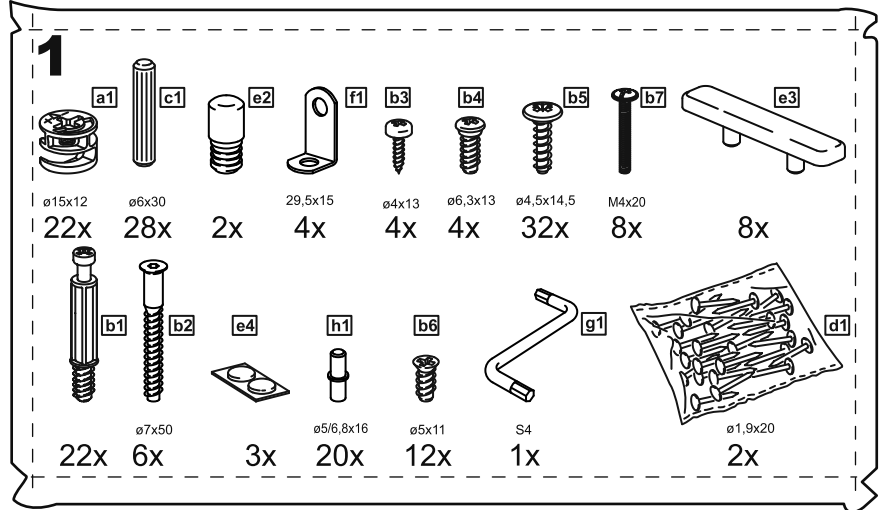

СИРИУС

тумба 4 двери и 2 ящика

156x95

№ поз.	Наименование	Кол-во	Габаритные размеры, мм
1	боковая стенка левая	1	930×394×16
2	боковая стенка правая	1	930×394×16
3	дверь	2	862×387×16
4	дверь	2	574×387×16
5	крышка	1	1560×412×16
6	дно	1	1526×390×16
7	перегородка правая	1	856,5×390×16
8	перегородка левая	1	856,5×390×16
9	перегородка малая	1	280×390×32
10	цоколь	2	1526×57×16
11	полка съемная	4	371×375×16
12	полка съемная	1	746×375×18
13	полка	1	748×390×16
14	фасад	2	387×285×16
15	боковая стенка ящика левая	2	385×206×12
16	боковая стенка ящика правая	2	385×206×12
17	задняя стенка ящика	2	315×206×12
18	дно ящика	2	320×374×3
19	задняя стенка (двойная)	1	883×768×2,5
20	задняя стенка	2	883×390×2,5

1**2**

1

2

3

4

5

6

4x