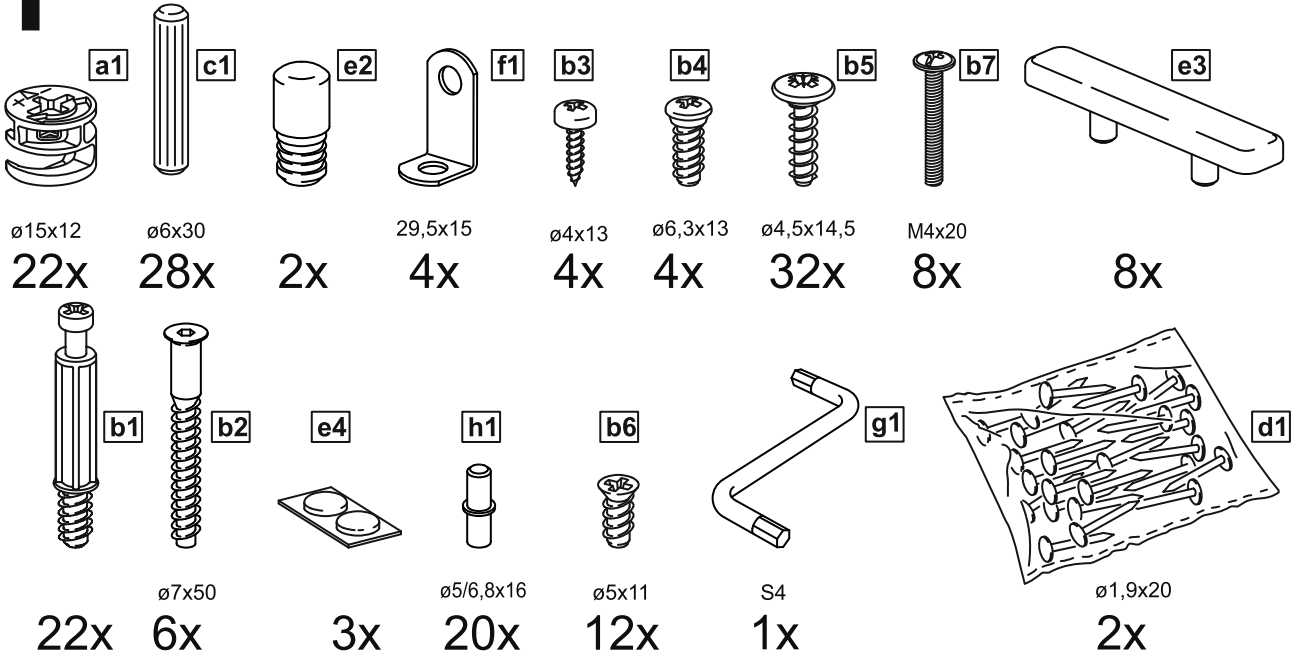

СИРИУС

тумба 4 двери и 2 ящика

156x95

№ поз.	Наименование	Кол-во	Габаритные размеры, мм
1	боковая стенка левая	1	930×394×16
2	боковая стенка правая	1	930×394×16
3	дверь	2	862×387×16
4	дверь	2	574×387×16
5	крышка	1	1560×412×16
6	дно	1	1526×390×16
7	перегородка правая	1	856,5×390×16
8	перегородка левая	1	856,5×390×16
9	перегородка малая	1	280×390×32
10	цоколь	2	1526×57×16
11	полка съемная	4	371×375×16
12	полка съемная	1	746×375×18
13	полка	1	748×390×16
14	фасад	2	387×285×16
15	боковая стенка ящика левая	2	385×206×12
16	боковая стенка ящика правая	2	385×206×12
17	задняя стенка ящика	2	315×206×12
18	дно ящика	2	320×374×3
19	задняя стенка (двойная)	1	883×768×2,5
20	задняя стенка	2	883×390×2,5

1**2**

1

2

3

4

5

6

4x