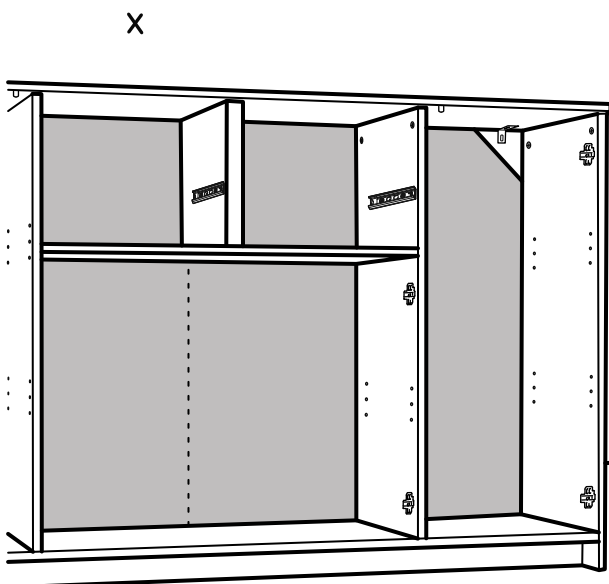

СИРИУС

тумба 4 двери и 2 ящика

156x95

№ поз.	Наименование	Кол-во	Габаритные размеры, мм
1	боковая стенка левая	1	930×394×16
2	боковая стенка правая	1	930×394×16
3	дверь	2	862×387×16
4	дверь	2	574×387×16
5	крышка	1	1560×412×16
6	дно	1	1526×390×16
7	перегородка правая	1	856,5×390×16
8	перегородка левая	1	856,5×390×16
9	перегородка малая	1	280×390×32
10	цоколь	2	1526×57×16
11	полка съемная	4	371×375×16
12	полка съемная	1	746×375×18
13	полка	1	748×390×16
14	фасад	2	387×285×16
15	боковая стенка ящика левая	2	385×206×12
16	боковая стенка ящика правая	2	385×206×12
17	задняя стенка ящика	2	315×206×12
18	дно ящика	2	320×374×3
19	задняя стенка (двойная)	1	883×768×2,5
20	задняя стенка	2	883×390×2,5

11

12

13

14

15

16

17

15