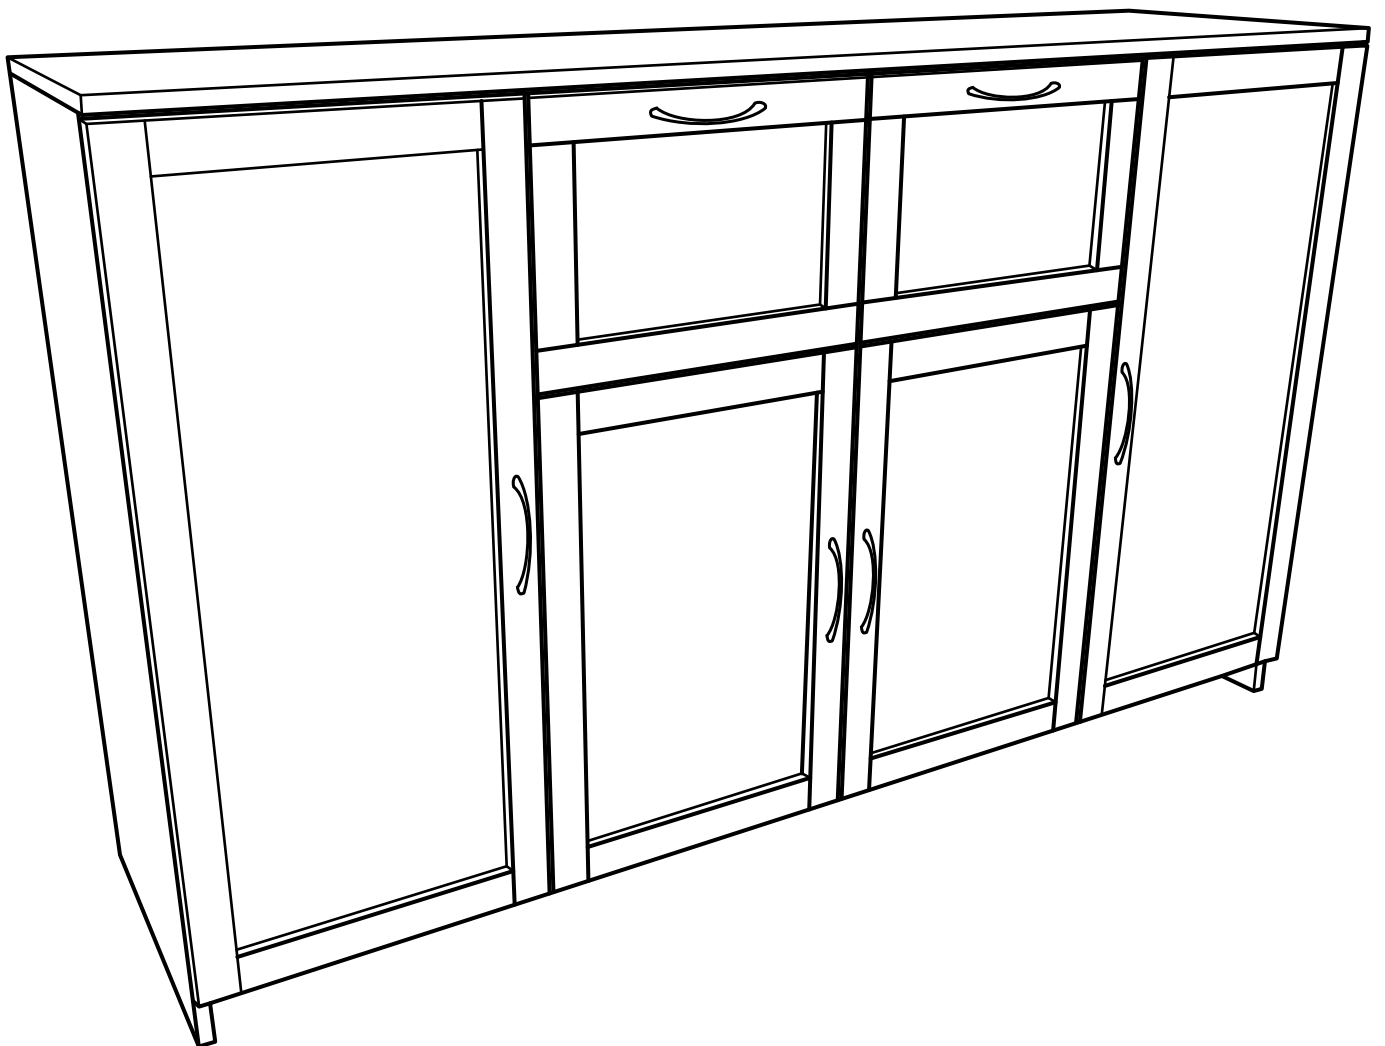

СИРИУС

тумба 4 двери и 2 ящика

156x95

№ поз.	Наименование	Кол-во	Габаритные размеры, мм
1	боковая стенка левая	1	930×394×16
2	боковая стенка правая	1	930×394×16
3	дверь	2	862×387×16
4	дверь	2	574×387×16
5	крышка	1	1560×412×16
6	дно	1	1526×390×16
7	перегородка правая	1	856,5×390×16
8	перегородка левая	1	856,5×390×16
9	перегородка малая	1	280×390×32
10	цоколь	2	1526×57×16
11	полка съемная	4	371×375×16
12	полка съемная	1	746×375×18
13	полка	1	748×390×16
14	фасад	2	387×285×16
15	боковая стенка ящика левая	2	385×206×12
16	боковая стенка ящика правая	2	385×206×12
17	задняя стенка ящика	2	315×206×12
18	дно ящика	2	320×374×3
19	задняя стенка (двойная)	1	883×768×2,5
20	задняя стенка	2	883×390×2,5