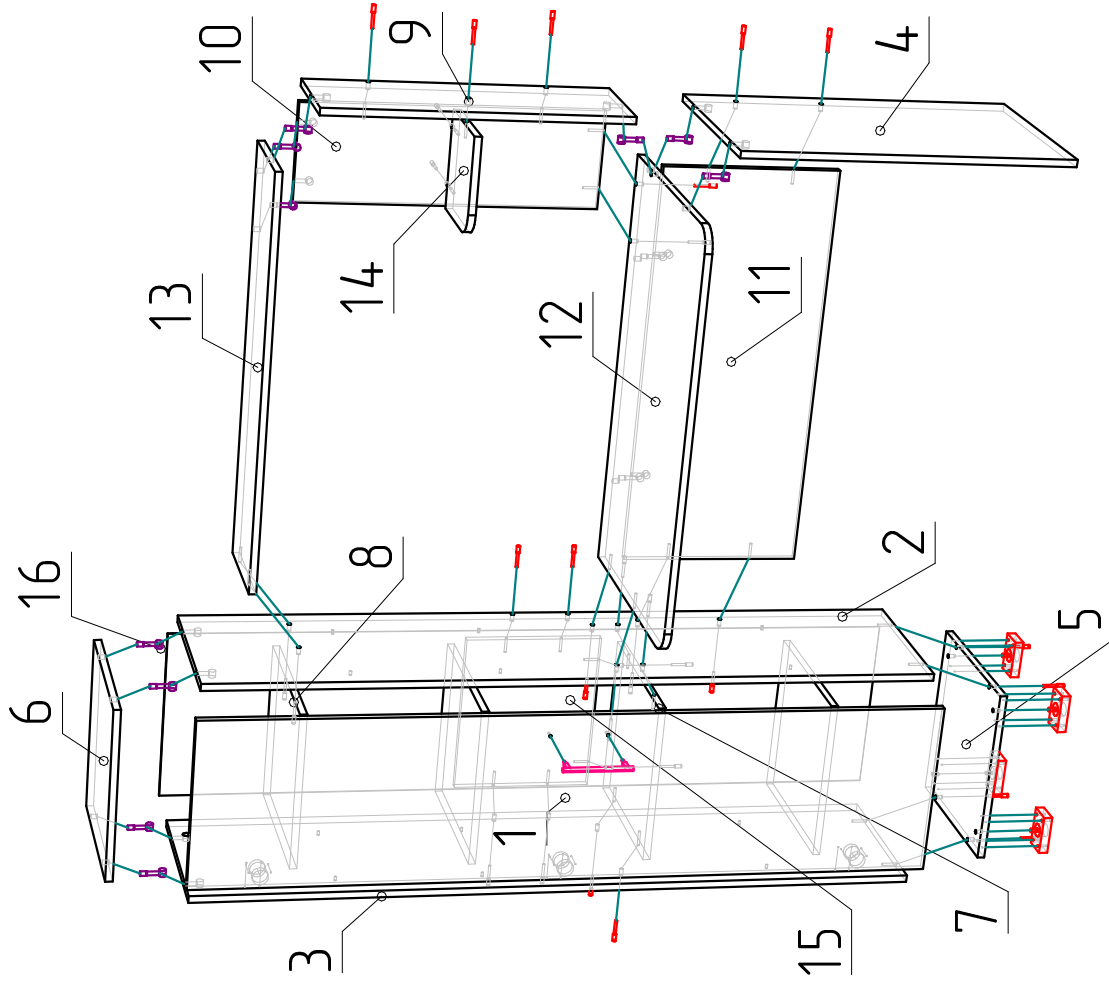

Ввиду совершенствования технологий, изменения конструкции узлов или поступления новых комплектующих, возможны некоторые отклонения по сравнению с данной схемой

Тандем (стол письменный)

Габариты
1330x560x1680

Фурнитура

Евровинт 7x50	29шт
Заглушка для евровинта	29шт
Стяжка эксц.ф15	12 к-т
Заглушка для стяжки	12 шт
Подпятник	2 шт
Винт М4x20	2 шт
Опора №1	4 шт
Полкодержатель	12 шт
Петля наружная	3 шт
Ручка скоба	1 шт
Гвоздь 2x20	28 шт
Ключ шестигранный №4	1 шт
Шуруп 3,5x16	28 шт
Шайба выдав.	6 шт

Спецификация

№п/п	Наименование	Размер	Кол.
1	Дверь	1657x393	1
2	Боковина	1629x370	1
3	Боковина	1629x370	1
4	Боковина	733x450	1
5	Дно	400x370	1
6	Крыша	400x370	1
7	Полка	366x368	1
8	Полка	364x368	3
9	Стойка	666x236	1
10	Стойка	666x219	1
11	Щит	400x911	1
12	Столешница	930x560	1
13	Крыша	930x237	1
14	Полка	218x218	1
15	Щит	313x366	1

ДВП

16	Задняя стенка	690x394	2
----	---------------	---------	---

Регулировка двери