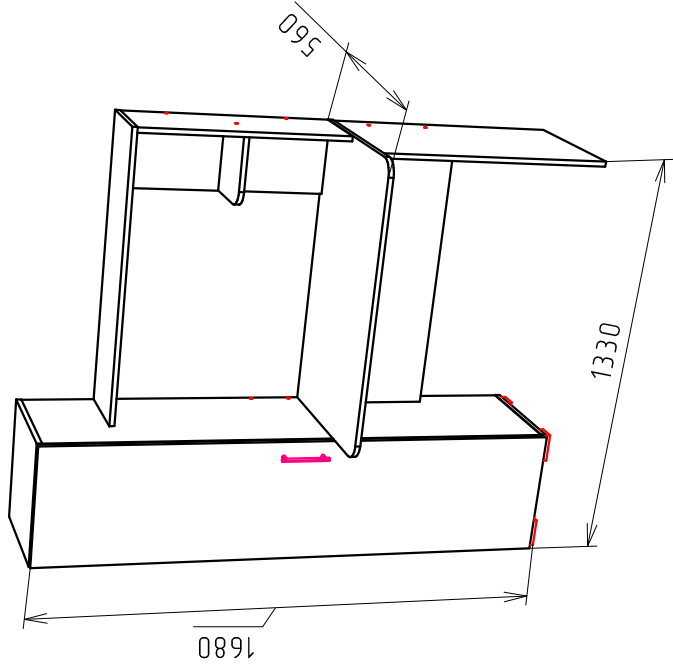

Ввиду совершенствования технологий, изменения конструкции узлов или поступления новых комплектующих, возможны некоторые отклонения по сравнению с данной схемой

Тандем (стол письменный)

Габариты
1330x560x1680

Фурнитура

Евровинт 7x50	29шт
Заглушка для евровинта	29шт
Стяжка эксц.ф15	12 к-т
Заглушка для стяжки	12 шт
Подпятник	2 шт
Винт М4x20	2 шт
Опора №1	4 шт
Полкодержатель	12 шт
Петля наружная	3 шт
Ручка скоба	1 шт
Гвоздь 2x20	28 шт
Ключ шестигранный №4	1 шт
Шуруп 3,5x16	28 шт
Шайба выдав.	6 шт

Спецификация

№п/п	Наименование	Размер	Кол.
1	Дверь	1657x393	1
2	Боковина	1629x370	1
3	Боковина	1629x370	1
4	Боковина	733x450	1
5	Дно	400x370	1
6	Крыша	400x370	1
7	Полка	366x368	1
8	Полка	364x368	3
9	Стойка	666x236	1
10	Стойка	666x219	1
11	Щит	400x911	1
12	Столешница	930x560	1
13	Крыша	930x237	1
14	Полка	218x218	1
15	Щит	313x366	1

ДВП

16	Задняя стенка	690x394	2
----	---------------	---------	---

Регулировка двери