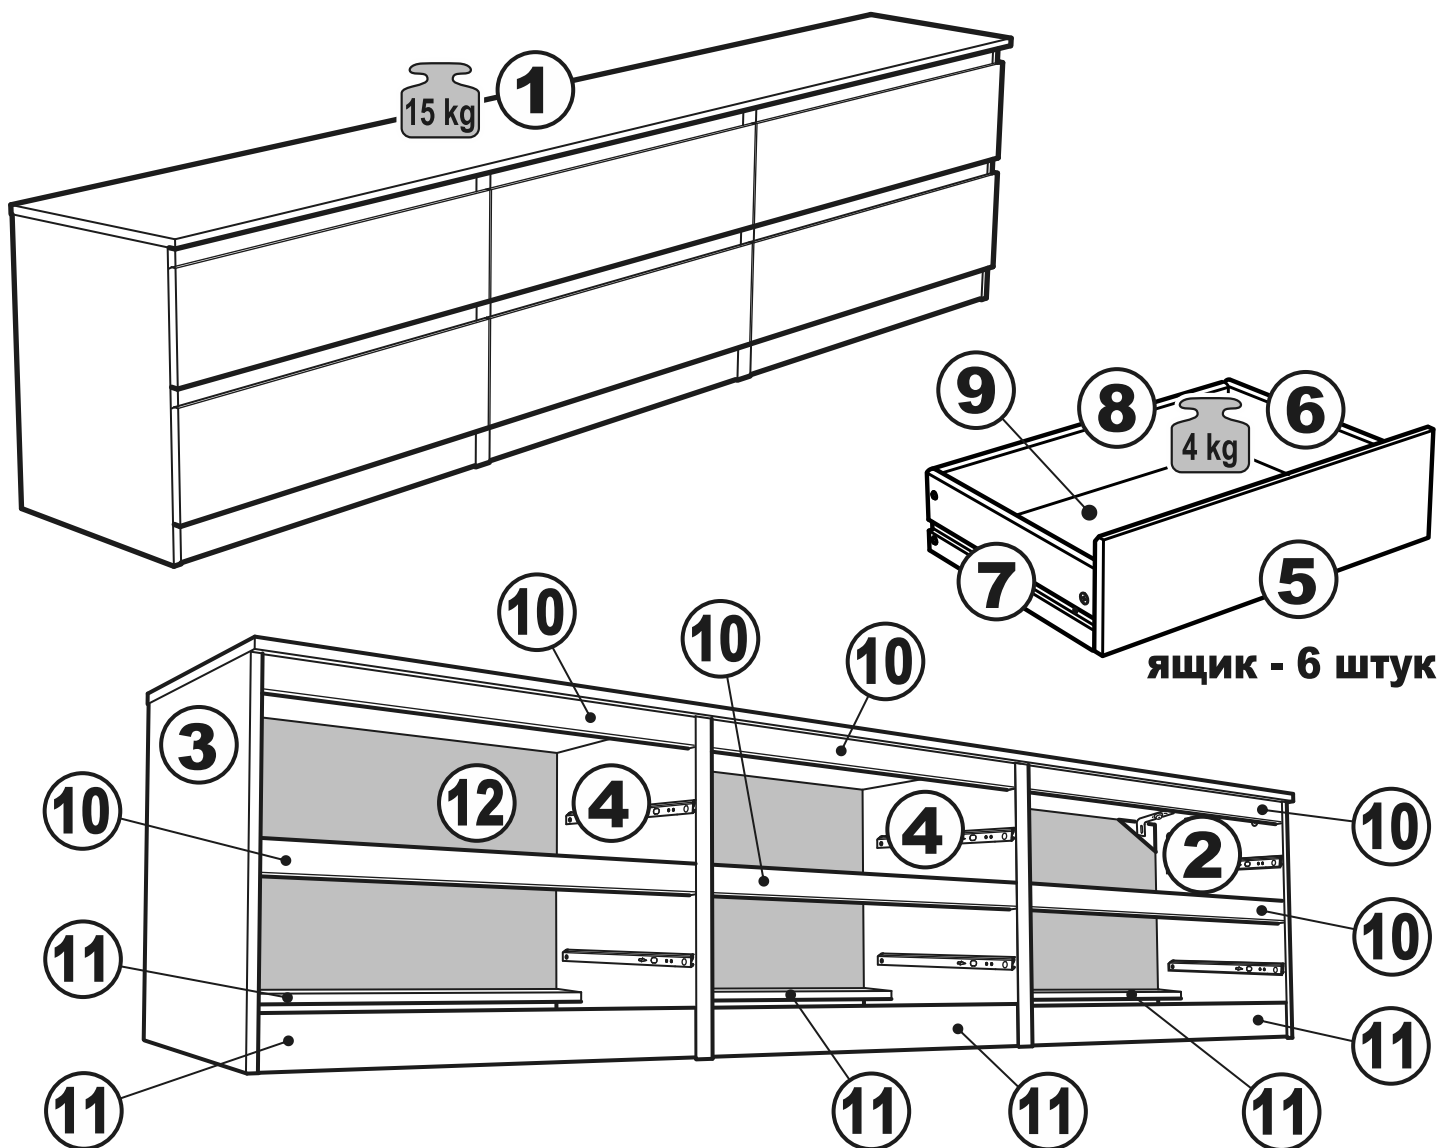

КАСТОР

тумба 6 ящичков

тумба 6 ящичков

№ поз.	Наименование	Кол-во	Габаритные размеры, мм
1	крышка	1	1944×396×22
2	боковая стенка правая	1	520×380×16
3	боковая стенка левая	1	520×380×16
4	перегородка	2	520×377×32
5	фасад ящика высокий	6	644×193×16
6	боковая стенка ящика правая (высокая)	6	350×120×12
7	боковая стенка ящика левая (высокая)	6	350×120×12
8	задняя стенка ящика (высокая)	6	590×117×12
9	дно ящика	6	595×339×3
10	цоколь фасадный	6	615×45×16
11	цоколь	6	615×65×16
12	задняя стенка (двойная)	1	1930×482×2,5