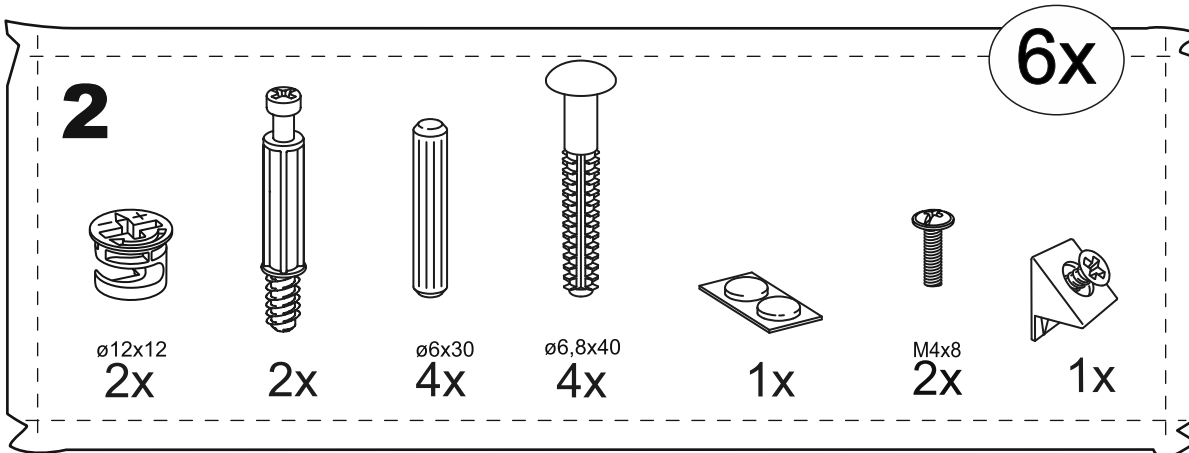

КАСТОР

тумба 6 ящичков

тумба 6 ящичков

№ поз.	Наименование	Кол-во	Габаритные размеры, мм
1	крышка	1	1944×396×22
2	боковая стенка правая	1	520×380×16
3	боковая стенка левая	1	520×380×16
4	перегородка	2	520×377×32
5	фасад ящика высокий	6	644×193×16
6	боковая стенка ящика правая (высокая)	6	350×120×12
7	боковая стенка ящика левая (высокая)	6	350×120×12
8	задняя стенка ящика (высокая)	6	590×117×12
9	дно ящика	6	595×339×3
10	цоколь фасадный	6	615×45×16
11	цоколь	6	615×65×16
12	задняя стенка (двойная)	1	1930×482×2,5

1

2

3

4

6x
↓
2x

6x
↓
2x

5

6