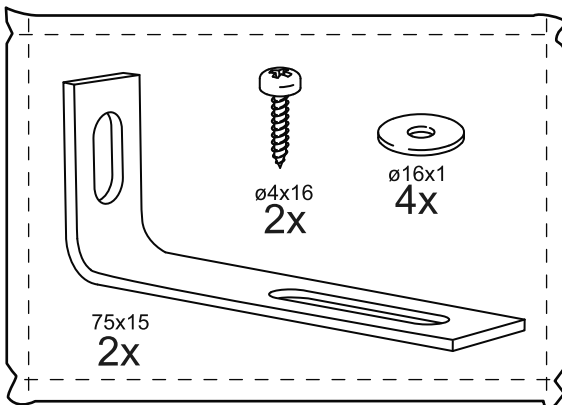

КАСТОР

тумба 6 ящичков

тумба 6 ящичков

№ поз.	Наименование	Кол-во	Габаритные размеры, мм
1	крышка	1	1944×396×22
2	боковая стенка правая	1	520×380×16
3	боковая стенка левая	1	520×380×16
4	перегородка	2	520×377×32
5	фасад ящика высокий	6	644×193×16
6	боковая стенка ящика правая (высокая)	6	350×120×12
7	боковая стенка ящика левая (высокая)	6	350×120×12
8	задняя стенка ящика (высокая)	6	590×117×12
9	дно ящика	6	595×339×3
10	цоколь фасадный	6	615×45×16
11	цоколь	6	615×65×16
12	задняя стенка (двойная)	1	1930×482×2,5