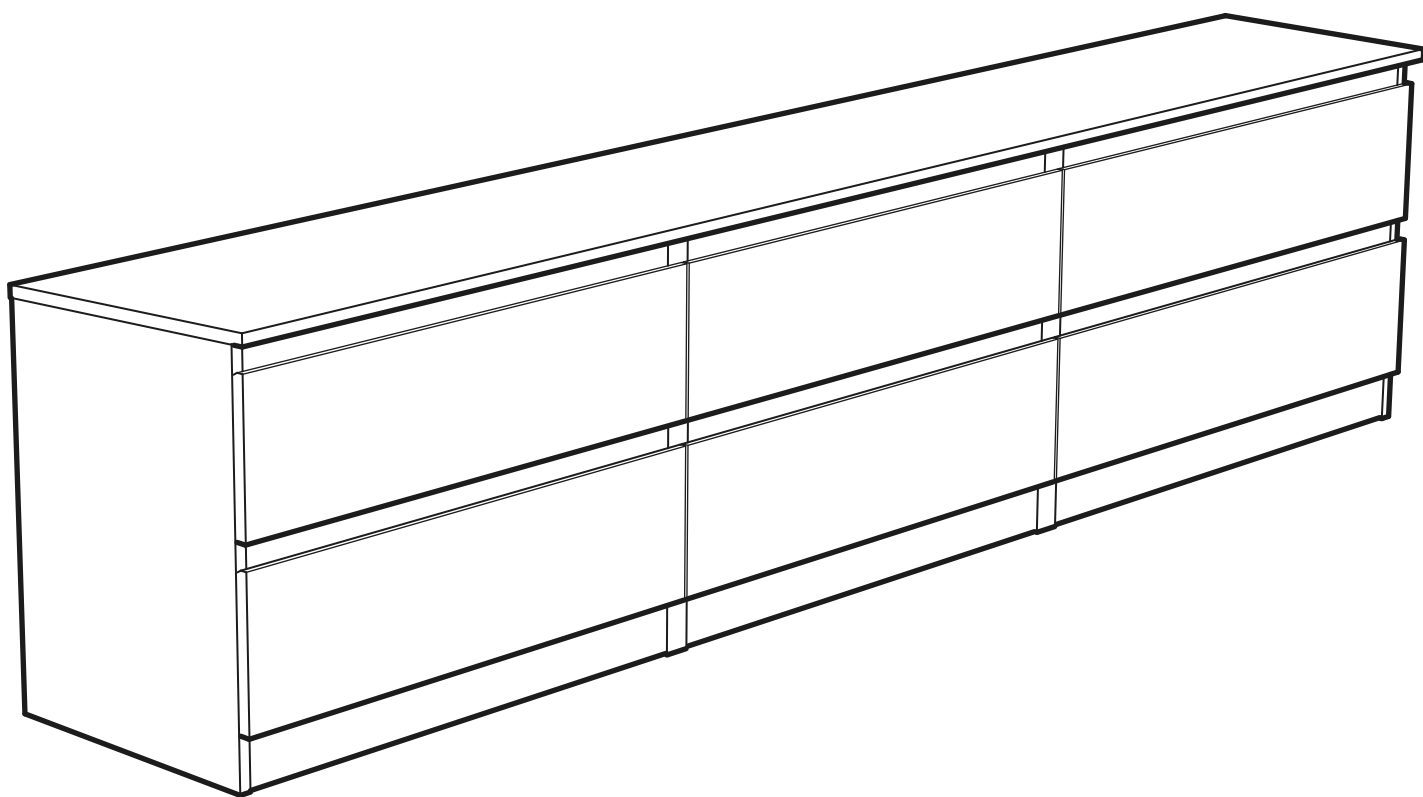

КАСТОР

тумба 6 ящичков

тумба 6 ящичков

№ поз.	Наименование	Кол-во	Габаритные размеры, мм
1	крышка	1	1944×396×22
2	боковая стенка правая	1	520×380×16
3	боковая стенка левая	1	520×380×16
4	перегородка	2	520×377×32
5	фасад ящика высокий	6	644×193×16
6	боковая стенка ящика правая (высокая)	6	350×120×12
7	боковая стенка ящика левая (высокая)	6	350×120×12
8	задняя стенка ящика (высокая)	6	590×117×12
9	дно ящика	6	595×339×3
10	цоколь фасадный	6	615×45×16
11	цоколь	6	615×65×16
12	задняя стенка (двойная)	1	1930×482×2,5