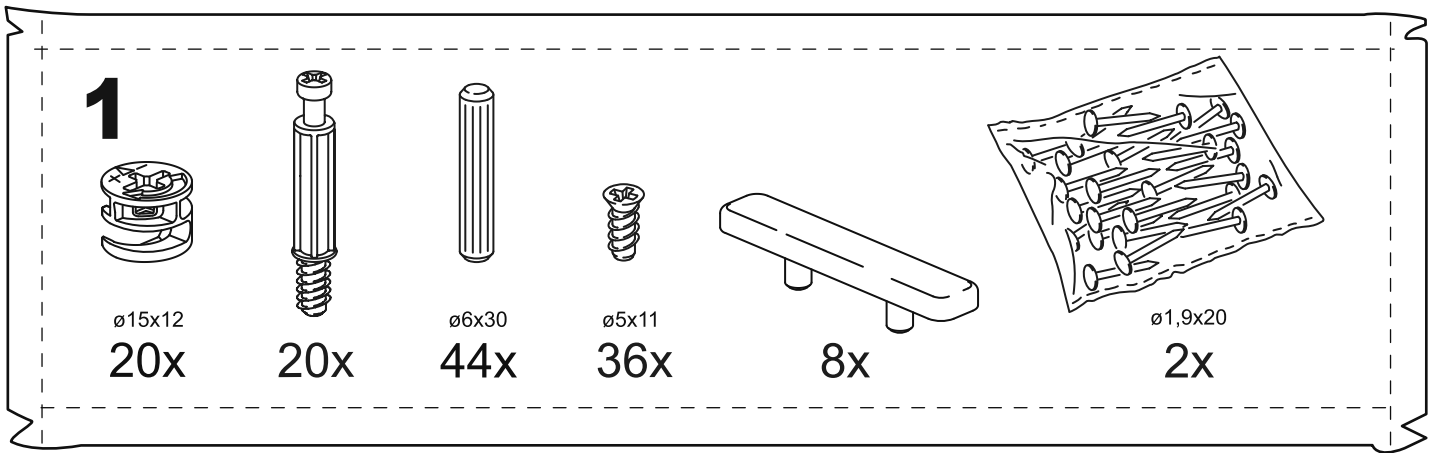

КАСТОР

тумба 6 ящичков

тумба 6 ящичков

№ поз.	Наименование	Кол-во	Габаритные размеры, мм
1	крышка	1	1944×396×22
2	боковая стенка правая	1	520×380×16
3	боковая стенка левая	1	520×380×16
4	перегородка	2	520×377×32
5	фасад ящика высокий	6	644×193×16
6	боковая стенка ящика правая (высокая)	6	350×120×12
7	боковая стенка ящика левая (высокая)	6	350×120×12
8	задняя стенка ящика (высокая)	6	590×117×12
9	дно ящика	6	595×339×3
10	цоколь фасадный	6	615×45×16
11	цоколь	6	615×65×16
12	задняя стенка (двойная)	1	1930×482×2,5