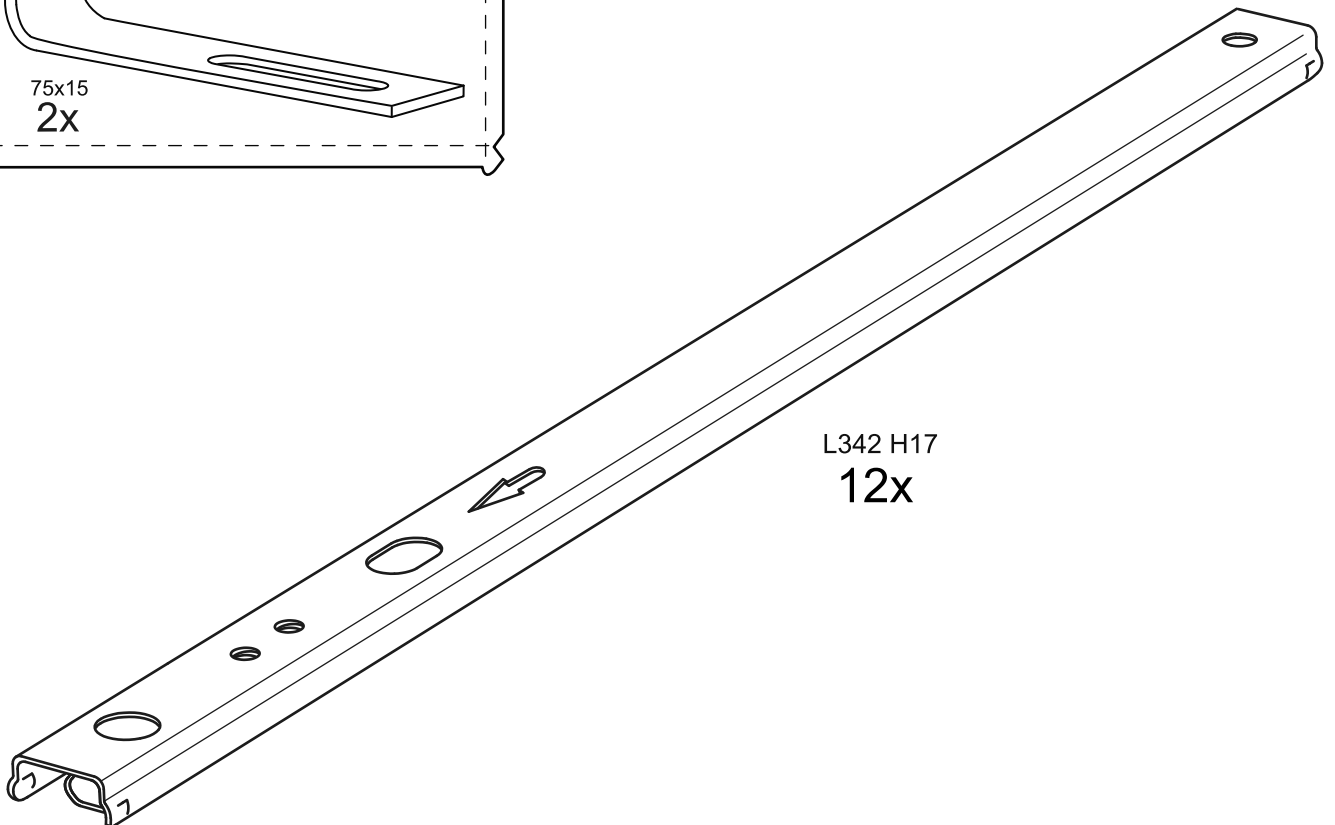

КАСТОР

тумба 6 ящичков

тумба 6 ящичков

№ поз.	Наименование	Кол-во	Габаритные размеры, мм
1	крышка	1	1944×396×22
2	боковая стенка правая	1	520×380×16
3	боковая стенка левая	1	520×380×16
4	перегородка	2	520×377×32
5	фасад ящика высокий	6	644×193×16
6	боковая стенка ящика правая (высокая)	6	350×120×12
7	боковая стенка ящика левая (высокая)	6	350×120×12
8	задняя стенка ящика (высокая)	6	590×117×12
9	дно ящика	6	595×339×3
10	цоколь фасадный	6	615×45×16
11	цоколь	6	615×65×16
12	задняя стенка (двойная)	1	1930×482×2,5