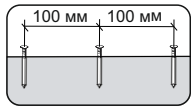

12x

7x

1x

8x

2x

4x

№ дет.	Деталь/Detail	Размер/Size	Кол-во/ Quantity	№ упак./ № pack
1	Бок левый/Side left	2200x400	1	1/4
2	Бок правый/Side right	2200x400	1	1/4
3	Задняя стенка/Back side	2068x430	1	2/4
4	Перегородка/Side middle	2068x275	1	1/4
5	Вязка/Connecting element	768x275	1	1/4
6	Усиление/Plank	768x100	1	2/4
7	Вязка/Connecting element	338x275	1	1/4
8-10	Полка/Shelf	338x275	3	1/4
11-12	Цоколь/Socle	568x100	2	2/4
13	Задняя стенка ДВП/Back side	2095x365	1	1/4
14-15	Задняя стенка ДВП/Back side	2095x395	2	1/4
16	Труба овальная/Oval tube	762	1	1/4
17	Соединитель ДВП/Connector	2000	1	1/4
18-19	Вязка/Connecting element	784x784	2	3/4
20	Фасад/Front	2100x540	1	2/4

13

1

3

4

12

7

8

9