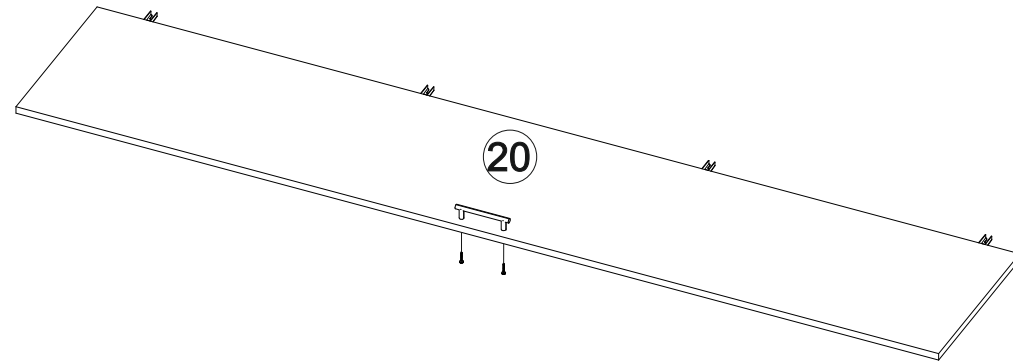

7

8

9

10

Внимание! Для крепления зеркала рекомендуется добавить силиконовый герметик