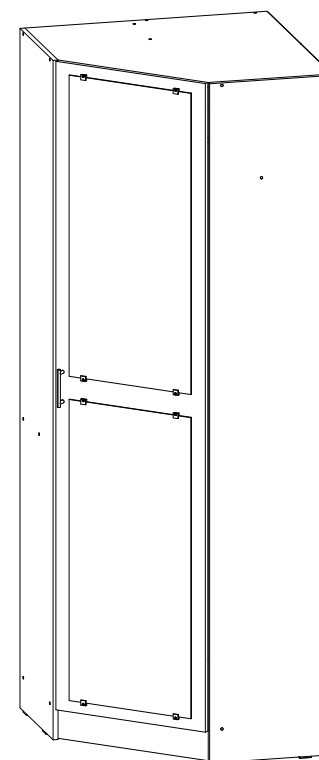

Вега ШКУ

		
800	2200	800

34x

34x

1x

10x

30x

80x

12x

7x

1x

8x

2x

4x

№ дет.	Деталь/Detail	Размер/Size	Кол-во/ Quantity	№ упак./ № pack
1	Бок левый/Side left	2200x400	1	1/4
2	Бок правый/Side right	2200x400	1	1/4
3	Задняя стенка/Back side	2068x430	1	2/4
4	Перегородка/Side middle	2068x275	1	1/4
5	Вязка/Connecting element	768x275	1	1/4
6	Усиление/Plank	768x100	1	2/4
7	Вязка/Connecting element	338x275	1	1/4
8-10	Полка/Shelf	338x275	3	1/4
11-12	Цоколь/Socle	568x100	2	2/4
13	Задняя стенка ДВП/Back side	2095x365	1	1/4
14-15	Задняя стенка ДВП/Back side	2095x395	2	1/4
16	Труба овальная/Oval tube	762	1	1/4
17	Соединитель ДВП/Connector	2000	1	1/4
18-19	Вязка/Connecting element	784x784	2	3/4
20	Фасад/Front	2100x540	1	2/4