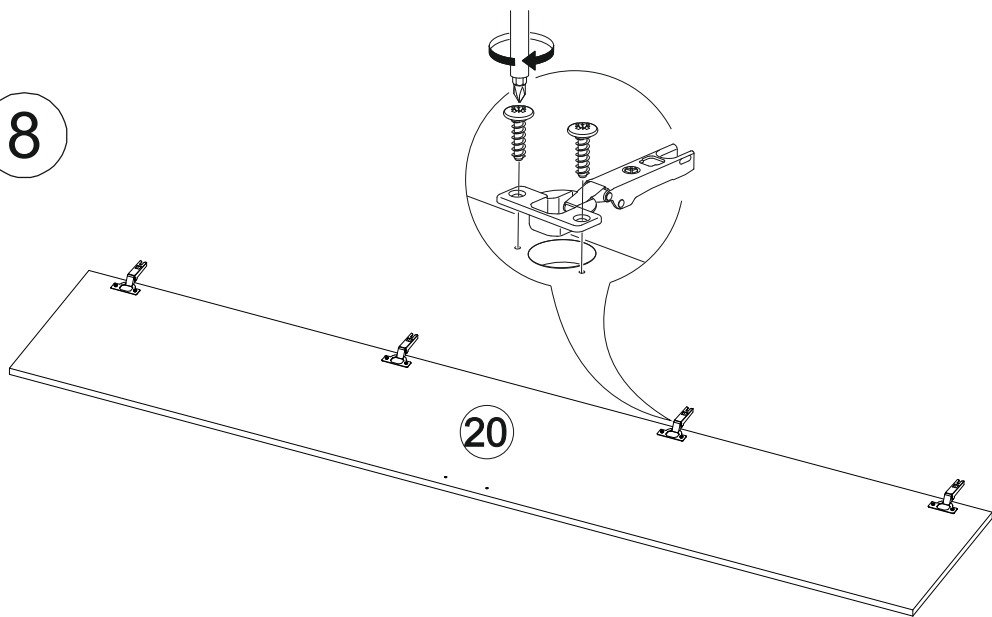

7

8

9

10

Внимание! Для крепления зеркала рекомендуется добавить силиконовый герметик