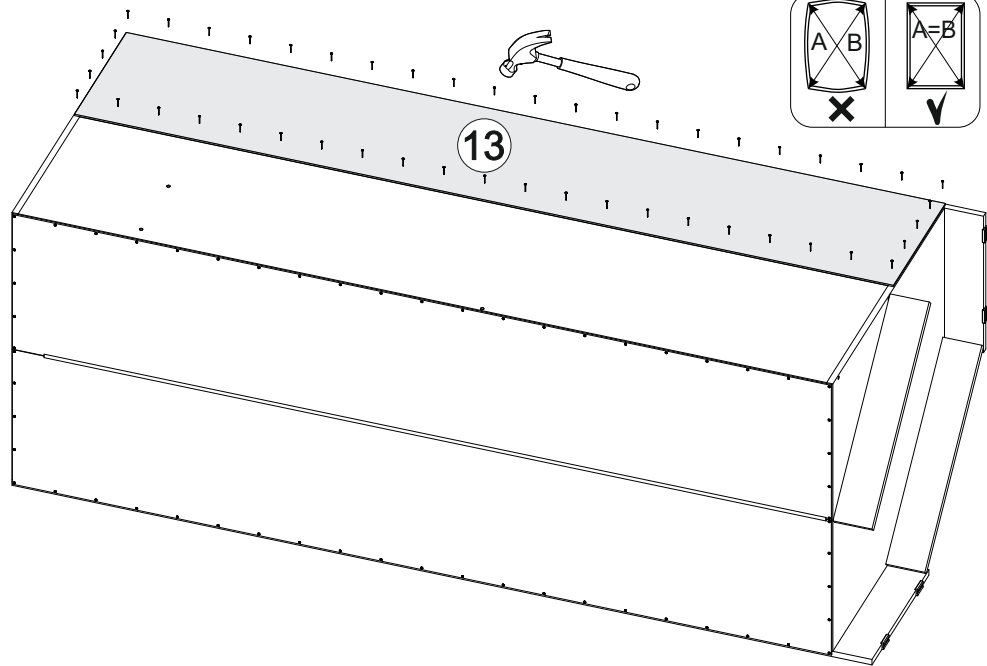

7

8

9

10

Внимание! Для крепления зеркала рекомендуется добавить силиконовый герметик