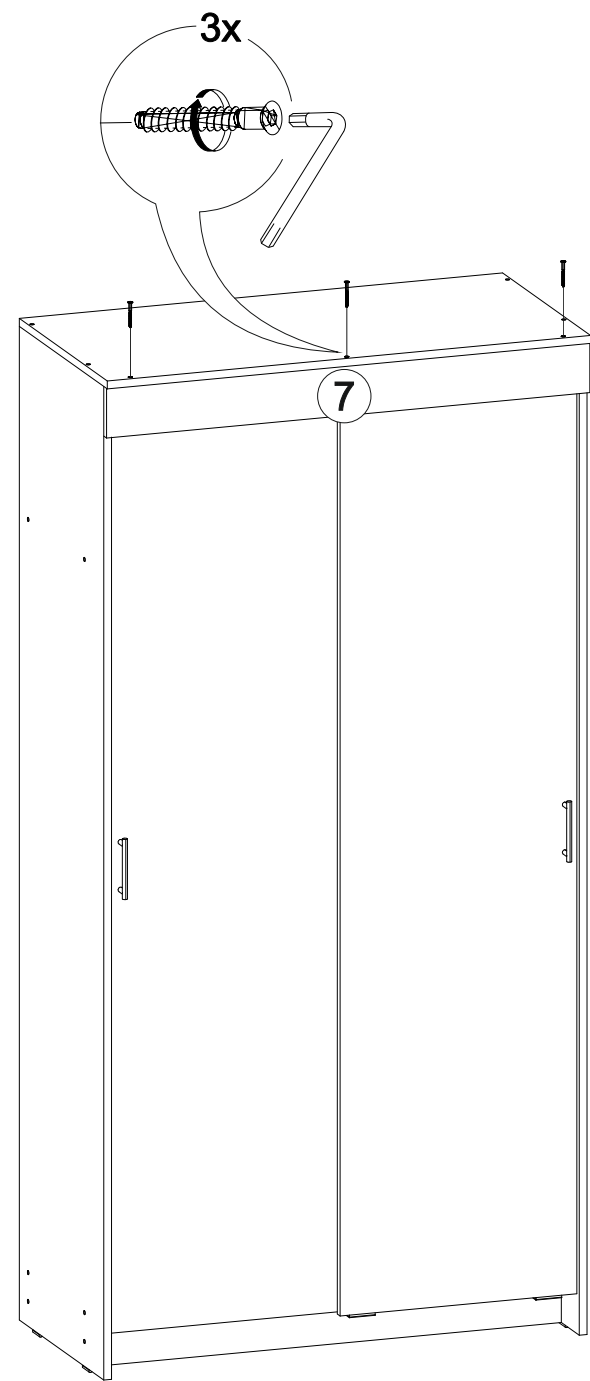

## Шкаф-купе Бася 1,0м

		
1000	2020	500

23x

12x

1x

16x

50x

40x

1x

4x

8x

2x

2x

№ дет.	Деталь/Detail	Размер/Size	Кол-во/ Quantity	№ упак./ № pack
1	Бок левый/Side left	2000x480	1	1/4
2	Бок правый/Side right	2000x480	1	1/4
3	Перегородка/Side middle	1500x410	1	1/4
4	Крышка/Top	1000x500	1	2/4
5-6	Вязка/Connecting element	968x423	2	2/4
7	Планка/Plank	1000x100	1	2/4
8-9	Полка/Shelf	380x400	2	2/4
10-11	Цоколь/Socle	968x100	2	2/4
12-15	Задняя стенка ЛДВП/Back wall	995x480	4	2/4
16-18	Соединитель ДВП/Connector	968	3	2/4
19	Труба овальная/Oval tube	566	1	2/4
20-21	Фасад/Front	1878x490	2	3/4

**В мебельном наборе могут быть конструктивные изменения, не указанные в данной инструкции и не ухудшающие качество изделия.**

12

1

2

Деталь №6 крепится к бокам направляющей **ВНИЗ**

3

4

11