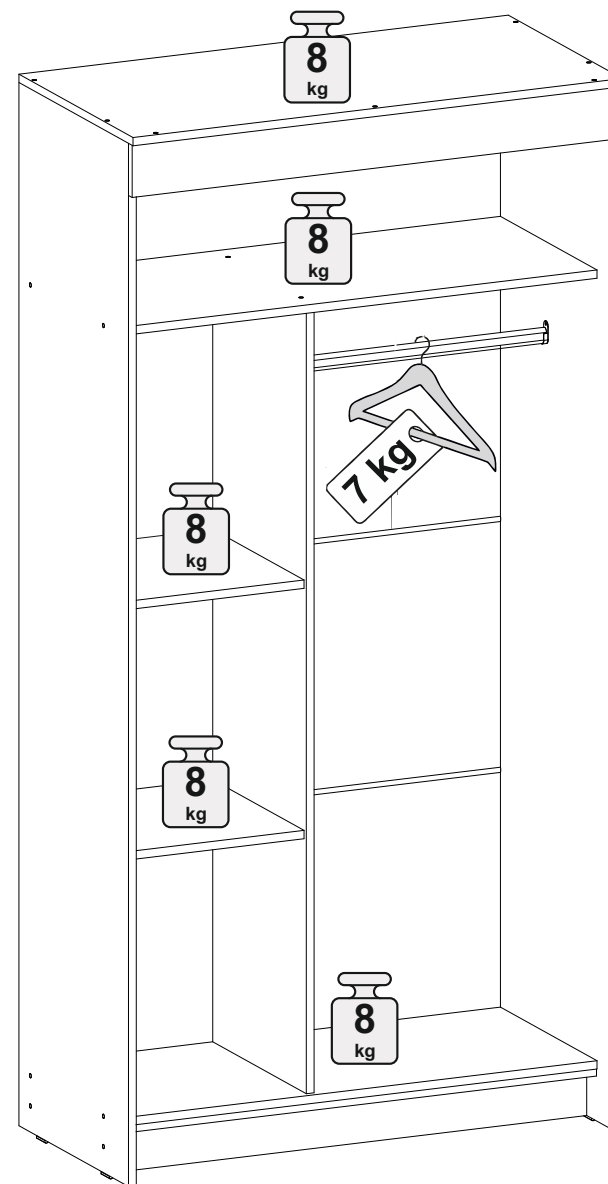

## Шкаф-купе Бася 1,0м

		
1000	2020	500

23x

12x

1x

16x

50x

40x

1x

4x

8x

2x

2x

№ дет.	Деталь/Detail	Размер/Size	Кол-во/ Quantity	№ упак./ № pack
1	Бок левый/Side left	2000x480	1	1/4
2	Бок правый/Side right	2000x480	1	1/4
3	Перегородка/Side middle	1500x410	1	1/4
4	Крышка/Top	1000x500	1	2/4
5-6	Вязка/Connecting element	968x423	2	2/4
7	Планка/Plank	1000x100	1	2/4
8-9	Полка/Shelf	380x400	2	2/4
10-11	Цоколь/Socle	968x100	2	2/4
12-15	Задняя стенка ЛДВП/Back wall	995x480	4	2/4
16-18	Соединитель ДВП/Connector	968	3	2/4
19	Труба овальная/Oval tube	566	1	2/4
20-21	Фасад/Front	1878x490	2	3/4

**В мебельном наборе могут быть конструктивные изменения, не указанные в данной инструкции и не ухудшающие качество изделия.**

12

1

2

Деталь №6 крепится к бокам направляющей **ВНИЗ**

3

4

11