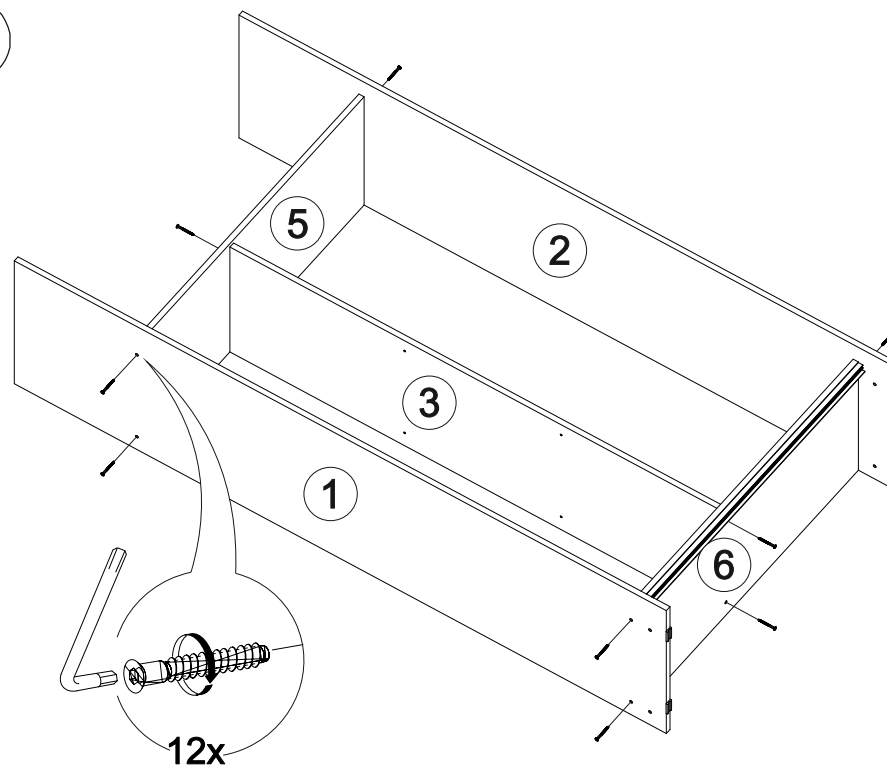

1x

4x

8x

2x

2x

№ дет.	Деталь/Detail	Размер/Size	Кол-во/ Quantity	№ упак./ № pack
1	Бок левый/Side left	2000x480	1	1/4
2	Бок правый/Side right	2000x480	1	1/4
3	Перегородка/Side middle	1500x410	1	1/4
4	Крышка/Top	1000x500	1	2/4
5-6	Вязка/Connecting element	968x423	2	2/4
7	Планка/Plank	1000x100	1	2/4
8-9	Полка/Shelf	380x400	2	2/4
10-11	Цоколь/Socle	968x100	2	2/4
12-15	Задняя стенка ЛДВП/Back wall	995x480	4	2/4
16-18	Соединитель ДВП/Connector	968	3	2/4
19	Труба овальная/Oval tube	566	1	2/4
20-21	Фасад/Front	1878x490	2	3/4

**В мебельном наборе могут быть конструктивные изменения, не указанные в данной инструкции и не ухудшающие качество изделия.**

12

1

2

Деталь №6 крепится к бокам направляющей **ВНИЗ**

3

4

11