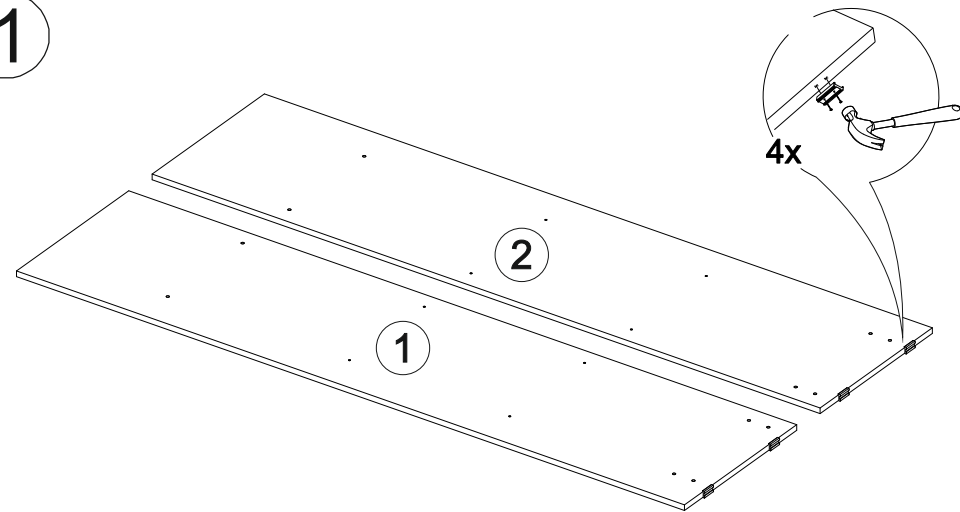

1x

4x

8x

2x

2x

№ дет.	Деталь/Detail	Размер/Size	Кол-во/ Quantity	№ упак./ № pack
1	Бок левый/Side left	2000x480	1	1/4
2	Бок правый/Side right	2000x480	1	1/4
3	Перегородка/Side middle	1500x410	1	1/4
4	Крышка/Top	1000x500	1	2/4
5-6	Вязка/Connecting element	968x423	2	2/4
7	Планка/Plank	1000x100	1	2/4
8-9	Полка/Shelf	380x400	2	2/4
10-11	Цоколь/Socle	968x100	2	2/4
12-15	Задняя стенка ЛДВП/Back wall	995x480	4	2/4
16-18	Соединитель ДВП/Connector	968	3	2/4
19	Труба овальная/Oval tube	566	1	2/4
20-21	Фасад/Front	1878x490	2	3/4

**В мебельном наборе могут быть конструктивные изменения, не указанные в данной инструкции и не ухудшающие качество изделия.**

12

1

2

Деталь №6 крепится к бокам направляющей **ВНИЗ**

3

4

11