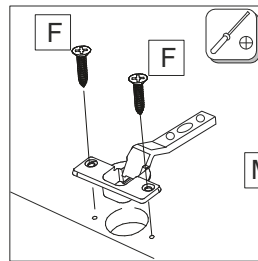

		
M x8	3,5x16	∅ 35mm
F x16	L x4	

Опция(Option)

ЛД.518050.000/LD.518050.000

Doors:

«Футбол» Фасад шкафа углового
«Football» Facade cabinet angular

	518050.002	1	1/1
	518050.001	1	1/1

				
M4x22		3,5x16		
a x1	b x1	c x4	d x4	e x1