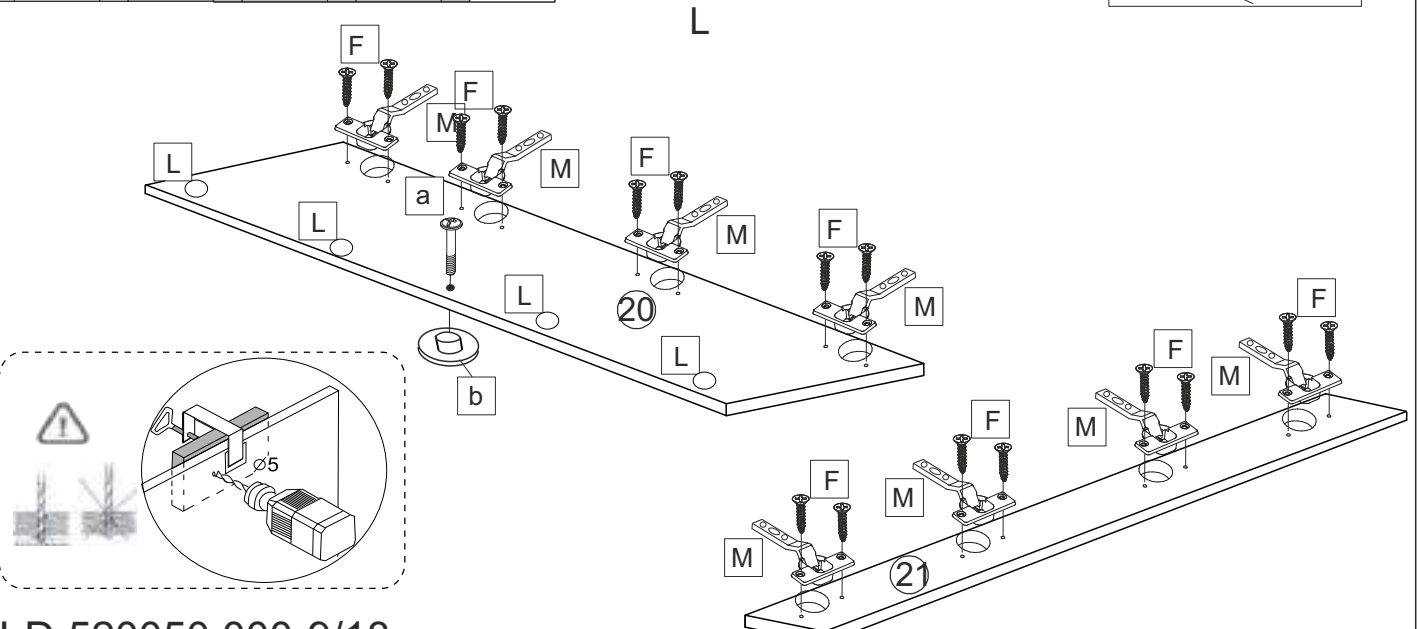

Опция(Option)

ЛД.518050.000/LD.518050.000

Doors:

«Футбол» Фасад шкафа углового
«Football» Facade cabinet angular

	518050.002	1	1/1
	518050.001	1	1/1

				
M4x22		3,5x16		
a x1	b x1	c x4	d x4	e x1

L

LD.520050.000-9/18