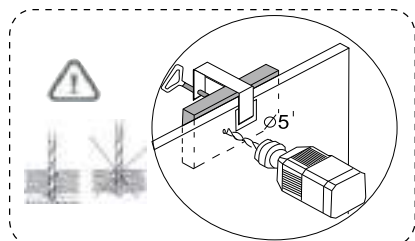

Опция(Option)

ЛД.519050.000 М / LD.519050.000 М

Doors:

«Бэтмен» Фасад шкафа углового
«Batman» Facade cabinet angular

18	519030.001 М	1	1/1
19	519050.001	1	1/1

a x1