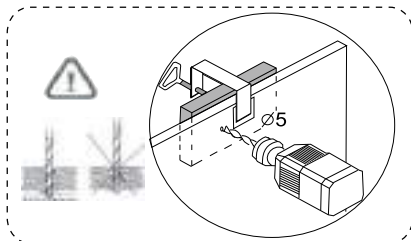

Опция(Option)

ЛД.518050.000/LD.518050.000

Doors:

«Футбол» Фасад шкафа углового
«Football» Facade cabinet angular

	518050.002	1	1/1
	518050.001	1	1/1

				
M4x22		3,5x16		
a x1	b x1	c x4	d x4	e x1

L

LD.520050.000-9/18