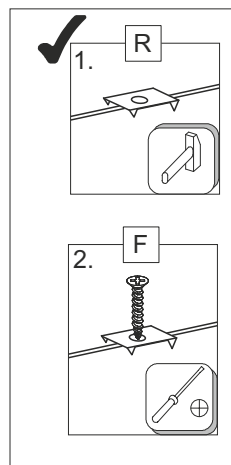

A x12	D x8	E x57	F x36	P x4	N x5
R x26	S x6	F x10