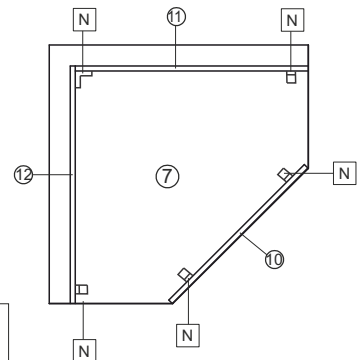

Опция(Option)

ЛД.524050.000/LD.524050.000

Doors:

«Оливер» Фасад Шкафа одностворчатого \ «Oliver» Facade 1-door wardrobe

26	524050.001	1	1/1
27	524050.002	1	1/1
			
a	x2	b	x1

LD.520050.000-2/18

	8x30		1,6x25		3,5x16				
B	x26	C	x24	E	x8	F	x20	J	x4
									
O	x2								

	8x30		1,6x25						
B	x10	C	x13	E	x8	J	x4	A	x12

			
A	7x50	8x30	
x12	x4	x4	x2

A x12	D x8	E x57	F x36	P x4	N x5
R x26	S x6	F x10			

		
M x8	3,5x16	∅ 35mm
F x16	L x4	

Опция(Option)

ЛД.519050.000 М / LD.519050.000 М