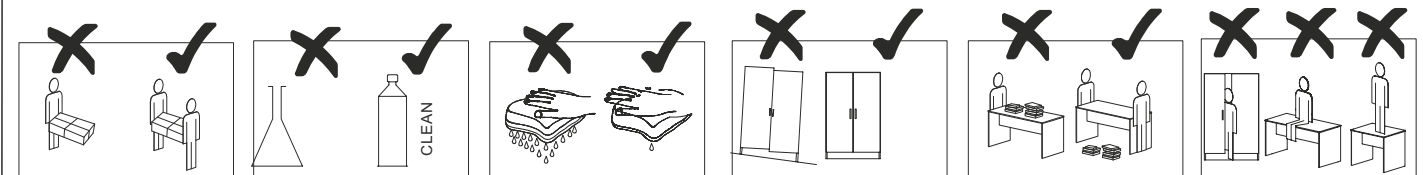

Опция (Option)

ЛД.518050.000/LD.518050.000

Doors:

«Футбол» Фасад шкафа углового\
«Football» Facade cabinet angular

	⑳ 518050.002	1	1/1
	㉑ 518050.001	1	1/1
	a x1		
	b x1		
	c x4		
	d x4		
	e x1