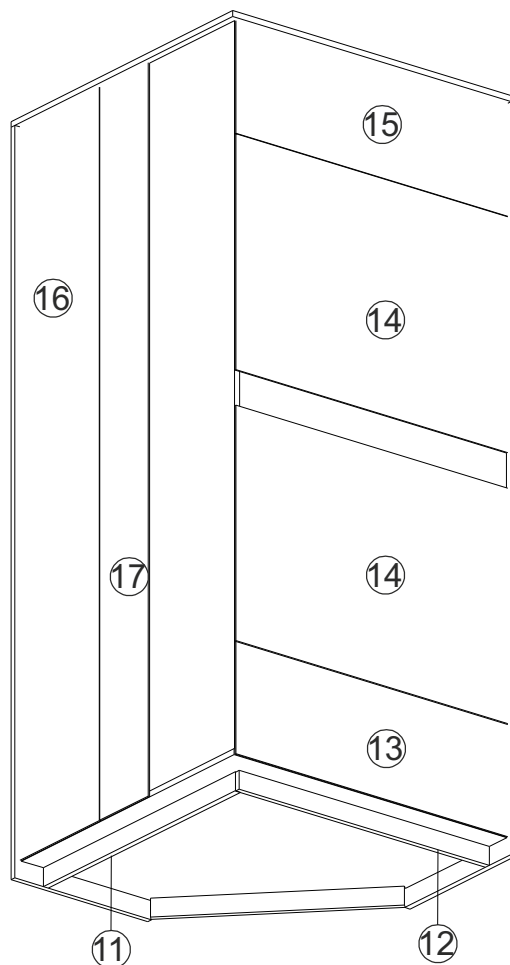

Соединитель карниза (connector)

Скп 90 (R)		1	1
Скл 90 (L)		1	1

*Опция(Option)

ЛД.522050.000/LD.522050.000

«Модекс-2» Фасад шкафа углового \ «Modex-2» Facade cabinet angular

23	522050.001	1	1/1				
24	519050.001	1					
25	522040.003	1					
							
a	x1	b	x2	c	x3	d	x3
							
e	x2	f	x3				

Опция(Option)

ЛД.524050.000/LD.524050.000

Doors:

«Оливер» Фасад Шкафа одностворчатого \ «Oliver» Facade 1-door wardrobe

26	524050.001	1	1/1
27	524050.002	1	1/1
			
a	x2	b	x1

LD.520050.000-2/18

	8x30		1,6x25		3,5x16				
B	x26	C	x24	E	x8	F	x20	J	x4
									
O	x2								

	8x30		1,6x25						
B	x10	C	x13	E	x8	J	x4	A	x12

			
A	7x50	8x30	
x12	x4	x4	x2

A x12	D x8	E x57	F x36	P x4	N x5
R x26	S x6	F x10			

		
M x8	3,5x16	∅ 35mm
F x16	L x4	

Опция(Option)

ЛД.519050.000 М / LD.519050.000 М