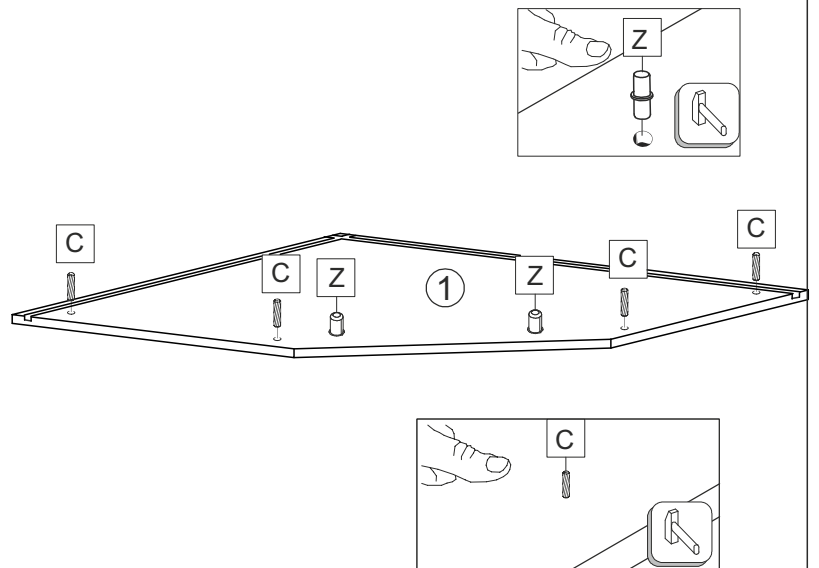

A	7x50	8x30	
x12	x4	x4	x2