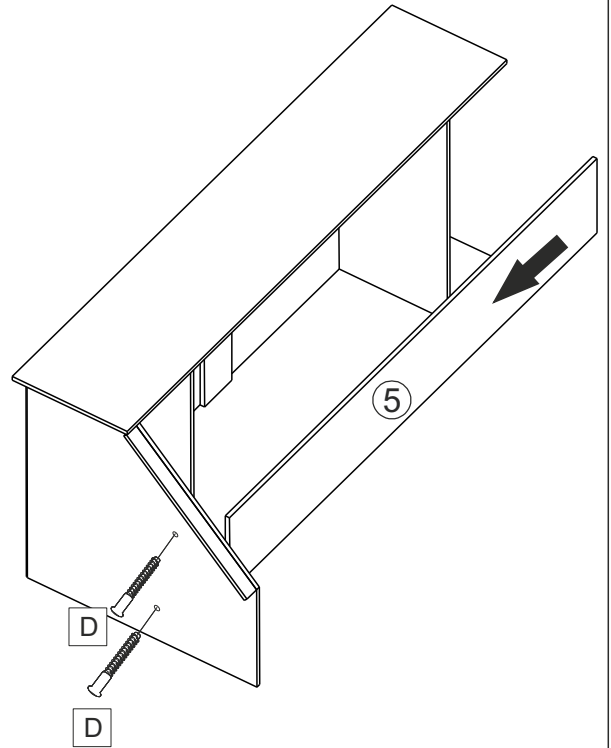

A	7x50	8x30	
x12	x4	x4	x2