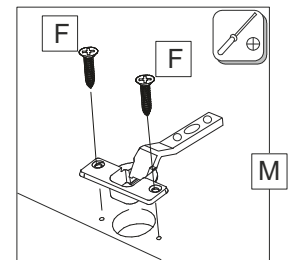

Опция(Option)

ЛД.518050.000/LD.518050.000

Doors:

«Футбол» Фасад шкафа углового
«Football» Facade cabinet angular

	518050.002	1	1/1
	518050.001	1	1/1

				
M4x22		3,5x16		
a x1	b x1	c x4	d x4	e x1

L

LD.520050.000-9/18