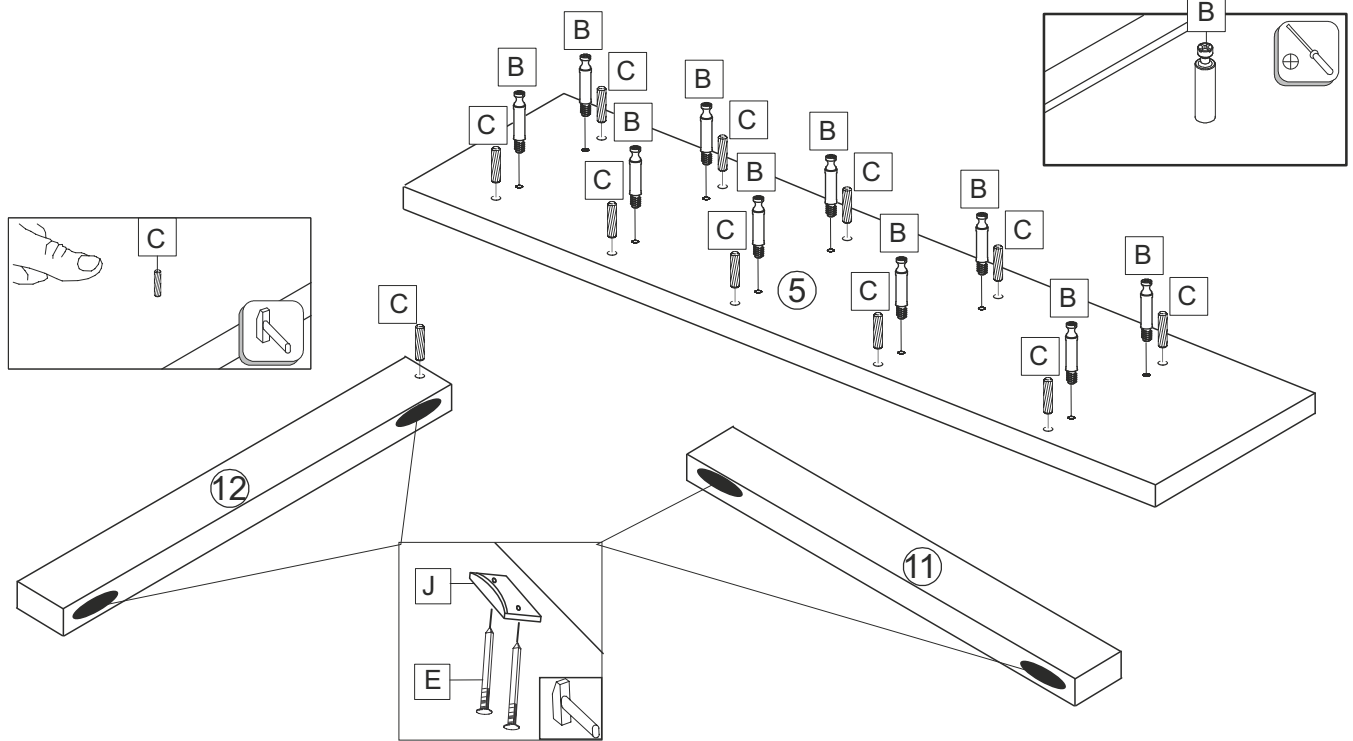

8x30		1,6x25						
B	x10	C	x13	E	x8	J	x4	A	x12