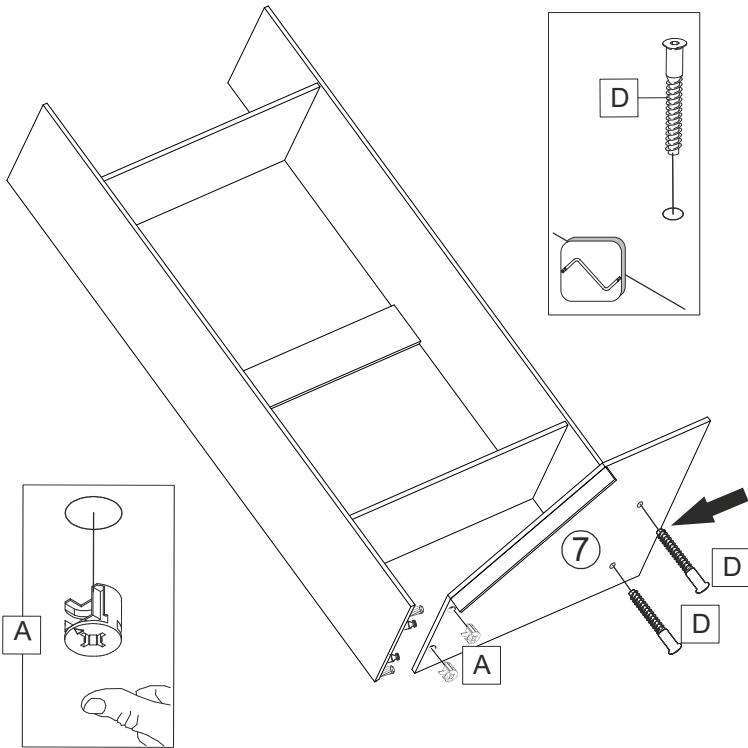

A	7x50	8x30	
x12	x4	x4	x2