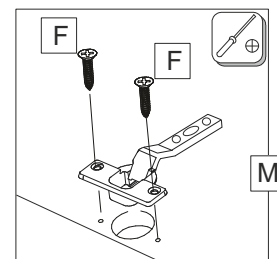

Опция(Option)

ЛД.519050.000 М / LD.519050.000 М

Doors:

«Бэтмен» Фасад шкафа углового
«Batman» Facade cabinet angular

18	519030.001 М	1	1/1
19	519050.001	1	1/1

a x1