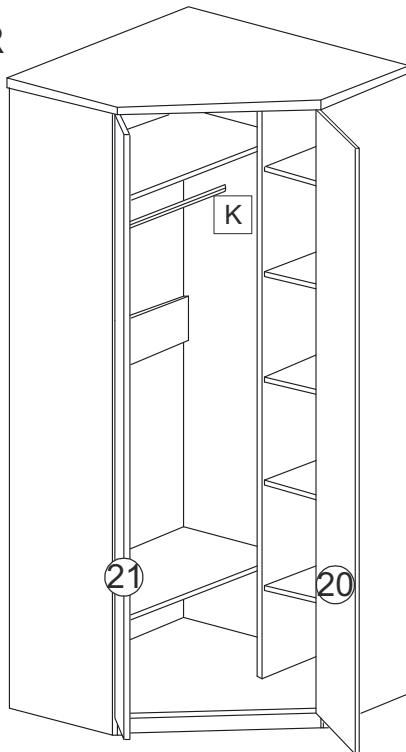

G	x2	K	x1

R

L

Монтаж

Демонтаж