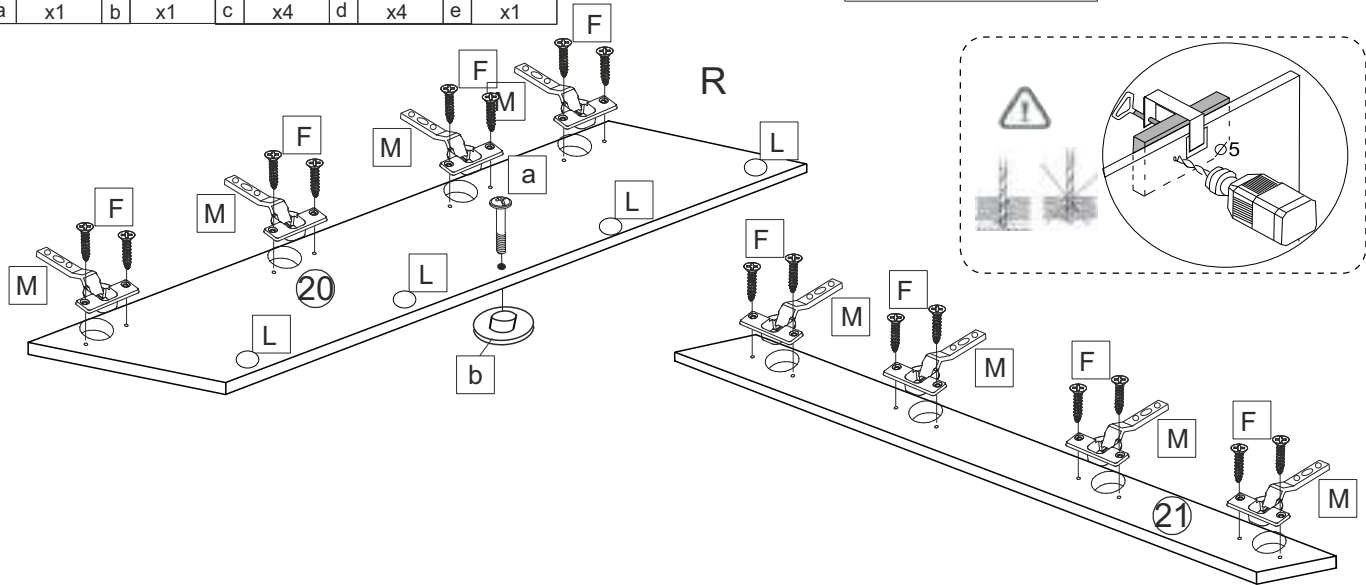

		
M x8	3,5x16	∅ 35mm
F x16	L x4	

Опция(Option)

ЛД.518050.000/LD.518050.000

Doors:

«Футбол» Фасад шкафа углового
«Football» Facade cabinet angular

	518050.002	1	1/1
	518050.001	1	1/1

				
M4x22		3,5x16		
a x1	b x1	c x4	d x4	e x1