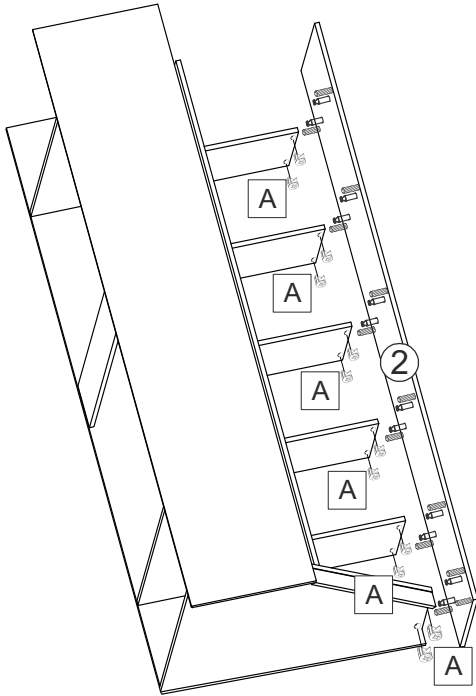

Опция(Option)

ЛД.524050.000/LD.524050.000

Doors:

«Оливер» Фасад Шкафа одностворчатого \ «Oliver» Facade 1-door wardrobe

26	524050.001	1	1/1
27	524050.002	1	1/1
			
a	x2	b	x1

LD.520050.000-2/18

	8x30		1,6x25		3,5x16				
B	x26	C	x24	E	x8	F	x20	J	x4
									
O	x2								

	8x30		1,6x25						
B	x10	C	x13	E	x8	J	x4	A	x12

			
A	7x50	8x30	
x12	x4	x4	x2

A x12	D x8	E x57	F x36	P x4	N x5
R x26	S x6	F x10			

		
M x8	3,5x16	∅ 35mm
F x16	L x4	

Опция(Option)

ЛД.519050.000 М / LD.519050.000 М