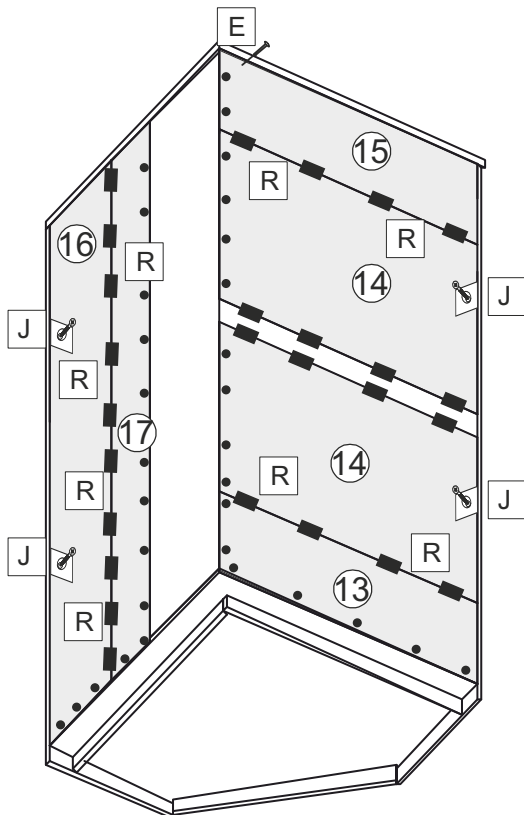

Опция(Option)

ЛД.524050.000/LD.524050.000

Doors:

«Оливер» Фасад Шкафа одностворчатого \ «Oliver» Facade 1-door wardrobe

26	524050.001	1	1/1
27	524050.002	1	1/1
			
a	x2	b	x1

LD.520050.000-2/18

	8x30		1,6x25		3,5x16				
B	x26	C	x24	E	x8	F	x20	J	x4
									
O	x2								

	8x30		1,6x25						
B	x10	C	x13	E	x8	J	x4	A	x12

			
A	7x50	8x30	
x12	x4	x4	x2

A x12	D x8	E x57	F x36	P x4	N x5
R x26	S x6	F x10			

		
M x8	3,5x16	∅ 35mm
F x16	L x4	

Опция(Option)

ЛД.519050.000 М / LD.519050.000 М