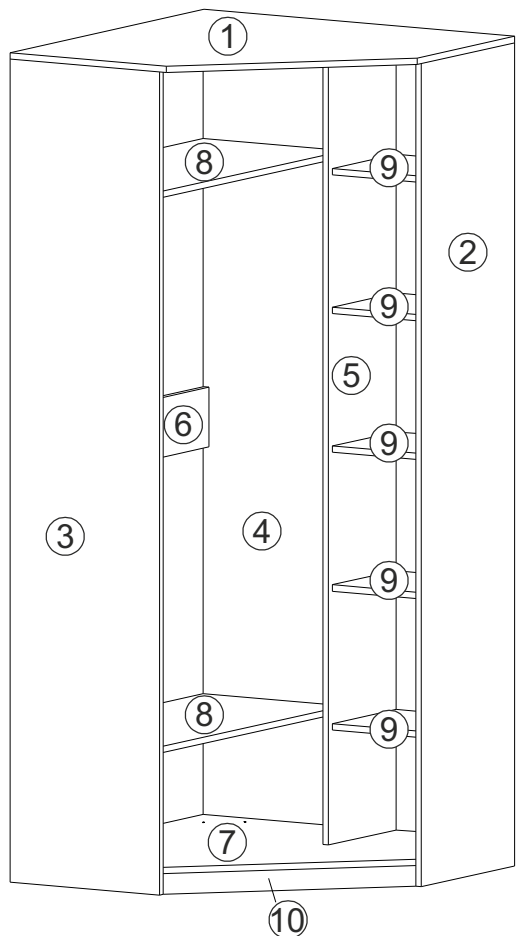

Соединитель карниза (connector)

Скп 90 (R)		1	1
Скл 90 (L)		1	1

*Опция(Option)

ЛД.522050.000/LD.522050.000

«Модекс-2» Фасад шкафа углового \ «Modex-2» Facade cabinet angular

23	522050.001	1	1/1				
24	519050.001	1					
25	522040.003	1					
							
a	x1	b	x2	c	x3	d	x3
							
e	x2	f	x3				

Опция(Option)

ЛД.524050.000/LD.524050.000

Doors:

«Оливер» Фасад Шкафа одностворчатого \ «Oliver» Facade 1-door wardrobe

26	524050.001	1	1/1
27	524050.002	1	1/1
			
a	x2	b	x1

LD.520050.000-2/18

	8x30		1,6x25		3,5x16				
B	x26	C	x24	E	x8	F	x20	J	x4
									
O	x2								

	8x30		1,6x25						
B	x10	C	x13	E	x8	J	x4	A	x12

			
A	7x50	8x30	
x12	x4	x4	x2

A x12	D x8	E x57	F x36	P x4	N x5
R x26	S x6	F x10			

		
M x8	3,5x16	∅ 35mm
F x16	L x4	

Опция(Option)

ЛД.519050.000 М / LD.519050.000 М