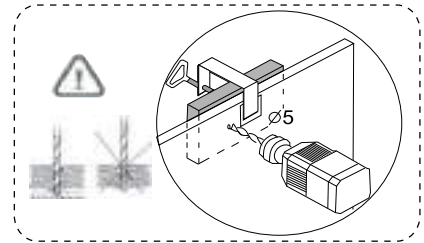

		
M x8	3,5x16	∅ 35mm
F x16	L x4	

Опция(Option)

ЛД.518050.000/LD.518050.000

Doors:

«Футбол» Фасад шкафа углового
«Football» Facade cabinet angular

	518050.002	1	1/1
	518050.001	1	1/1

				
M4x22		3,5x16		
a x1	b x1	c x4	d x4	e x1