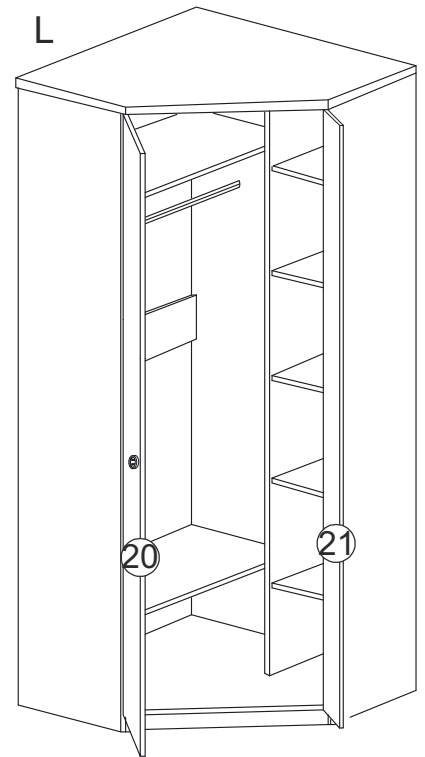

L

Монтаж

Демонтаж