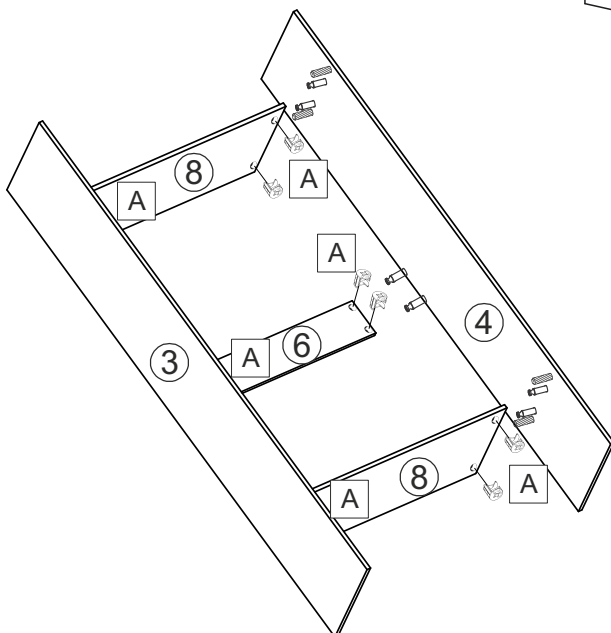

Опция(Option)

ЛД.524050.000/LD.524050.000

Doors:

«Оливер» Фасад Шкафа одностворчатого \ «Oliver» Facade 1-door wardrobe

26	524050.001	1	1/1
27	524050.002	1	1/1
			
a	x2	b	x1

LD.520050.000-2/18

	8x30		1,6x25		3,5x16				
B	x26	C	x24	E	x8	F	x20	J	x4
									
O	x2								

	8x30		1,6x25						
B	x10	C	x13	E	x8	J	x4	A	x12

			
A	7x50	8x30	
x12	x4	x4	x2

A x12	D x8	E x57	F x36	P x4	N x5
R x26	S x6	F x10			

		
M x8	3,5x16	∅ 35mm
F x16	L x4	

Опция(Option)

ЛД.519050.000 М / LD.519050.000 М