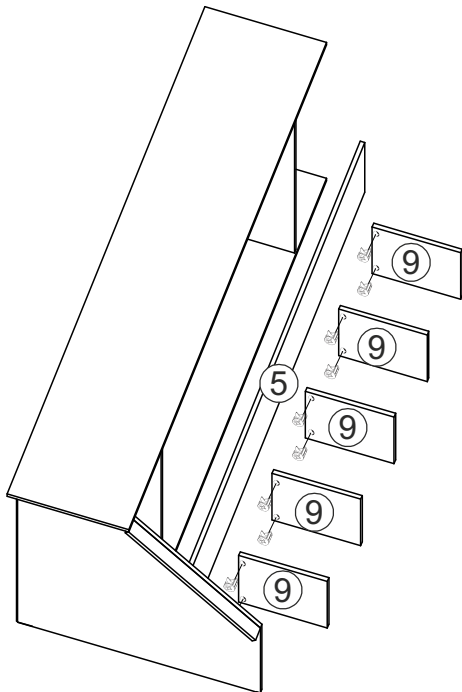

Опция(Option)

ЛД.524050.000/LD.524050.000

Doors:

«Оливер» Фасад Шкафа одностворчатого \ «Oliver» Facade 1-door wardrobe

26	524050.001	1	1/1
27	524050.002	1	1/1
			
a	x2	b	x1

LD.520050.000-2/18

	8x30		1,6x25		3,5x16				
B	x26	C	x24	E	x8	F	x20	J	x4
									
O	x2								

	8x30		1,6x25						
B	x10	C	x13	E	x8	J	x4	A	x12

			
A	7x50	8x30	
x12	x4	x4	x2

A x12	D x8	E x57	F x36	P x4	N x5
R x26	S x6	F x10			

		
M x8	3,5x16	∅ 35mm
F x16	L x4	

Опция(Option)

ЛД.519050.000 М / LD.519050.000 М