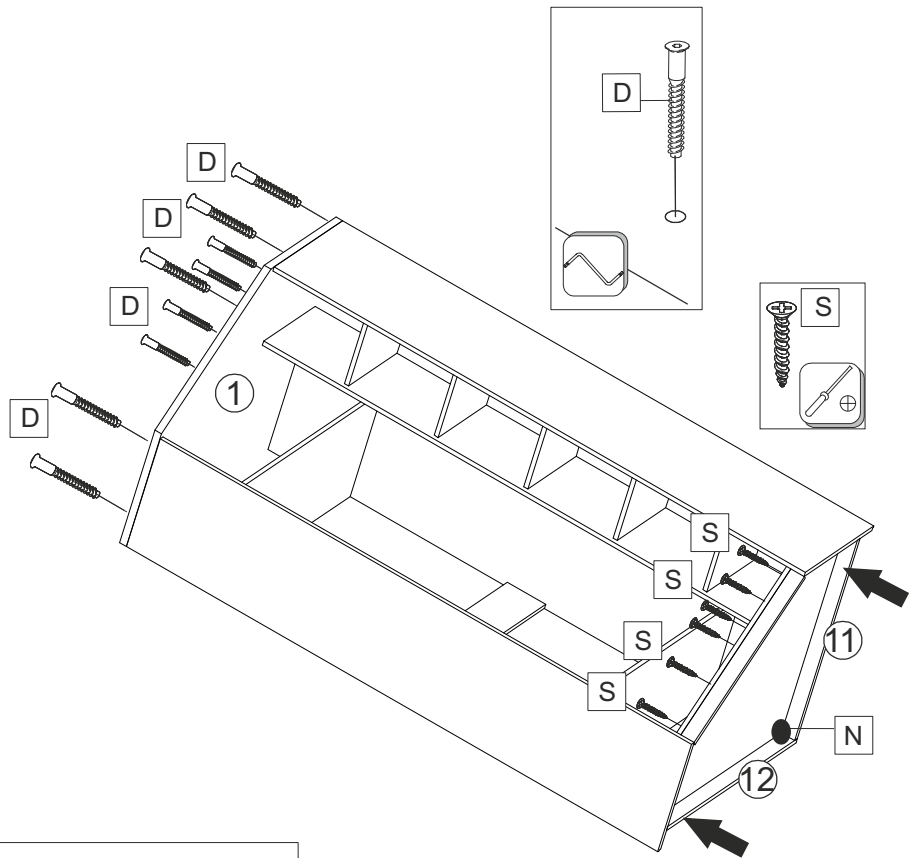

Опция(Option)

ЛД.524050.000/LD.524050.000

Doors:

«Оливер» Фасад Шкафа одностворчатого \ «Oliver» Facade 1-door wardrobe

26	524050.001	1	1/1
27	524050.002	1	1/1
			
a	x2	b	x1

LD.520050.000-2/18

	8x30		1,6x25		3,5x16				
B	x26	C	x24	E	x8	F	x20	J	x4
									
O	x2								

	8x30		1,6x25						
B	x10	C	x13	E	x8	J	x4	A	x12

			
A	7x50	8x30	
x12	x4	x4	x2

A x12	D x8	E x57	F x36	P x4	N x5
R x26	S x6	F x10			

		
M x8	3,5x16	∅ 35mm
F x16	L x4	

Опция(Option)

ЛД.519050.000 М / LD.519050.000 М