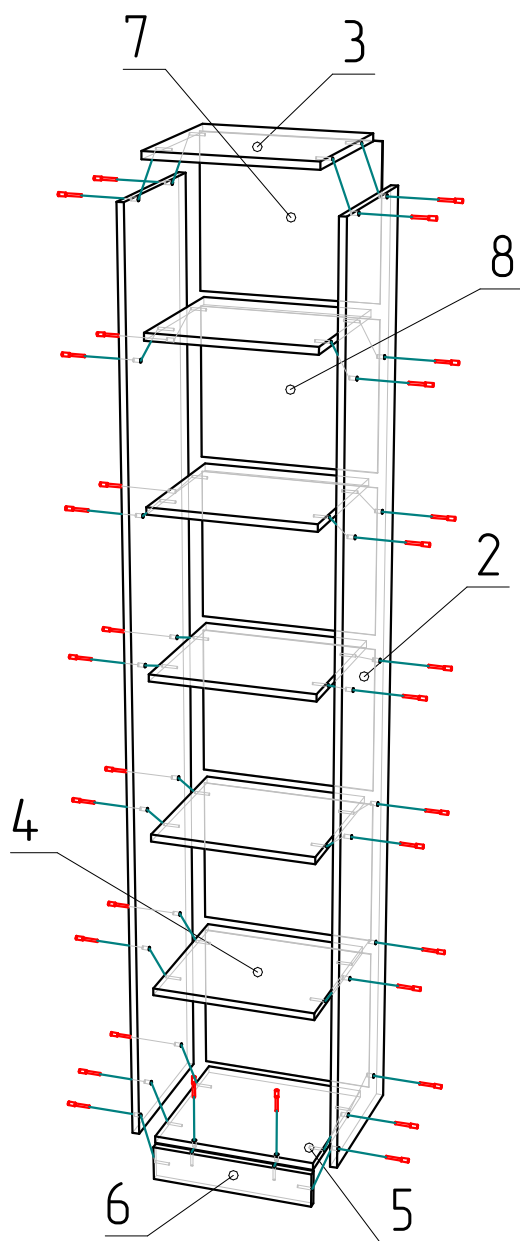

Ввиду усовершенствования технологий, изменения конструкции узлов или поступления новых комплектующих, возможны некоторые отклонения по сравнению с данной схемой

Стеллаж Смарт №1

Габариты
2076x400x350

Фурнитура

Евровинт	32 шт.
Заглушка	32 шт.
Подпятник	4 шт.
Гвоздь	50 шт.
Шайба выдавленная	15 шт.
Ключ шестигранный	1 шт.

Спецификация

№п/п	Наименование	Размер	Кол.
2	Боковина	2076x350	2
3	Крыша	368x350	5
4	Полка	368x350	1
5	Дно	368x350	1
6	Цоколь	80x368	1
7	Задн.стенка(ДВП)	336x396	2
8	Задн.стенка(ДВП)	330x396	4