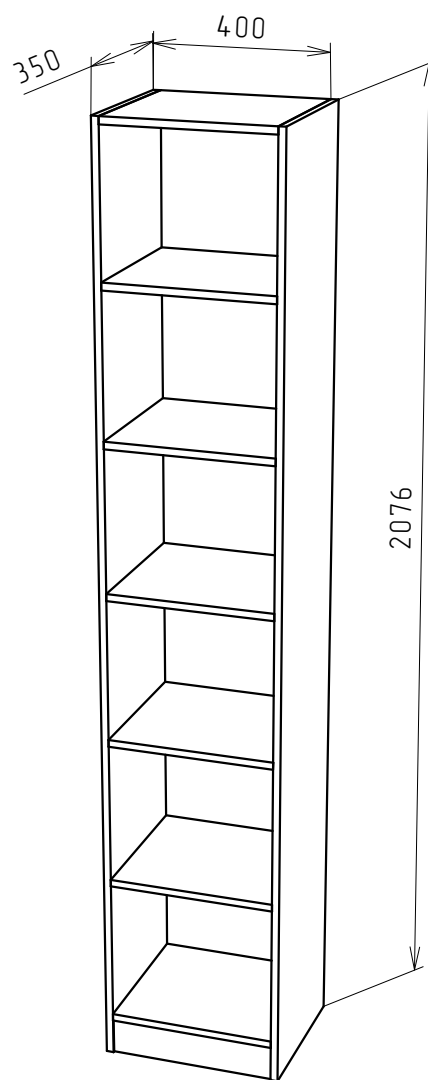

Ввиду усовершенствования технологий, изменения конструкции узлов или поступления новых комплектующих, возможны некоторые отклонения по сравнению с данной схемой

Стеллаж Смарт №1

Габариты
2076x400x350

Фурнитура

Евровинт	32 шт.
Заглушка	32 шт.
Подпятник	4 шт.
Гвоздь	50 шт.
Шайба выдавленная	15 шт.
Ключ шестигранный	1 шт.

Спецификация

№п/п	Наименование	Размер	Кол.
2	Боковина	2076x350	2
3	Крыша	368x350	5
4	Полка	368x350	1
5	Дно	368x350	1
6	Цоколь	80x368	1
7	Задн.стенка(ДВП)	336x396	2
8	Задн.стенка(ДВП)	330x396	4