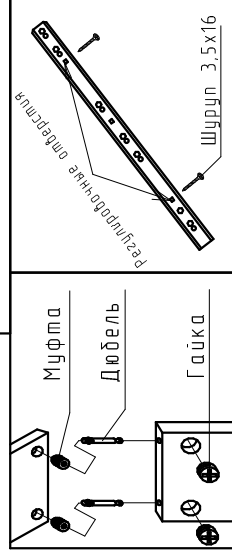

# "АЛЕКС - 3"

Габариты  
1250x590x760

Ввиду усовершенствования технологий, изменения конструкции узлов или поступления новых комплектующих, возможны некоторые отклонения по сравнению с данной схемой

## Фурнитура

Евровинт 7x50	32 шт
Заглушка евро.	32 шт
Стяжка эксц.ф15	15 к-т
Заглушка для стяжки	15 шт
Стяжка задн.стен.	30 к-т
Полкодержатель	4 шт
Шкант 8x30	8 шт
Подпятник	8 шт.
Направляющая L-500	1 к-т.
Петля внутр.	2 шт
Гвоздь 2x20	20 шт
Шуруп 3,5x16	20 шт
Ключ шестигранный №4	1 шт

## Спецификация

№п/п	Наименование	Размер	Кол.
1	Столешница	1250x590	1
2	Боковина	740x584	1
3	Боковина	740x584	1
4	Боковина	740x584	1
5	Боковина	740x584	1
6	Дно	300x584	1
7	Полка	298x548	1
8	Фасад	530x296	1
9	Жесткость	710x200	1
10	Бок.ящ.левл.	500x141	1
11	Бок.ящ.праб.	500x141	1
12	Дно	170x583	1
13	Полка	170x568	2
14	Фасад ящика	296x184	1
15	Стенка ящика	243x141	1
16	Зад.стен. ДВП	733x313	1
17	Дно ящ. ДВП	497x256	1
18	Зад.стен. ДВП	733x183	1

## Регулировка двери

Подпятник

Гвоздь

Шуруп 3,5x16  
внутренняя регулировка