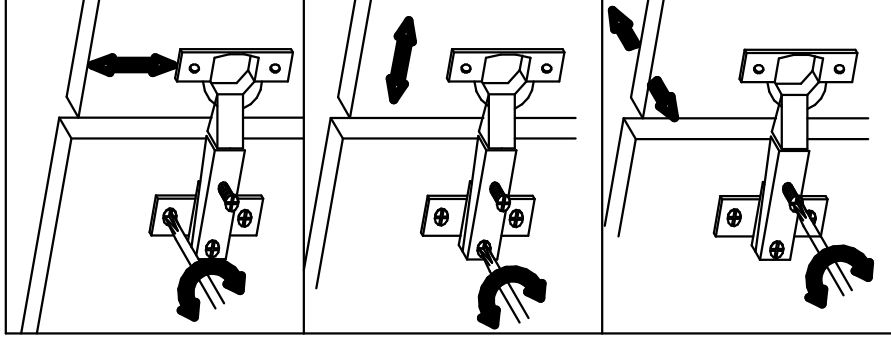

Регулировка двери