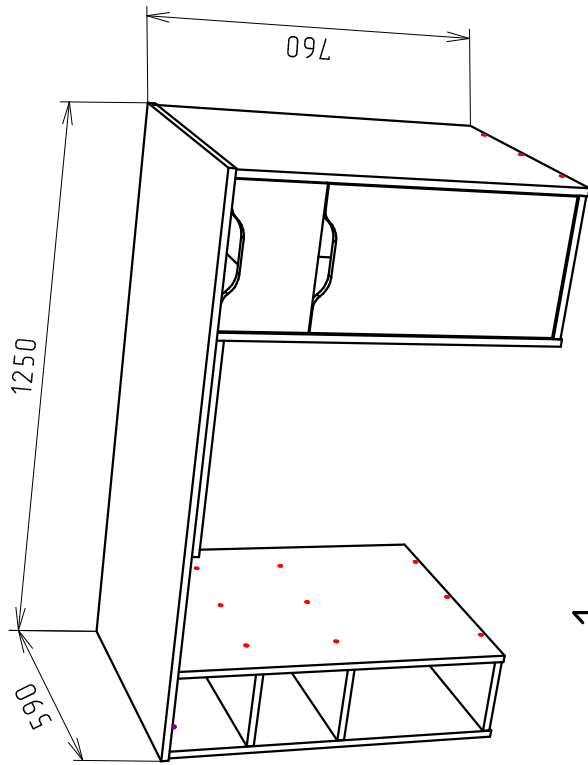

# "АЛЕКС - 3"

Габариты  
1250x590x760

Ввиду усовершенствования технологий, изменения конструкции узлов или поступления новых комплектующих, возможны некоторые отклонения по сравнению с данной схемой

## Фурнитура

Евровинт 7x50	32 шт
Заглушка евро.	32 шт
Стяжка эксц.ф15	15 к-т
Заглушка для стяжки	15 шт
Стяжка задн.стен.	30 к-т
Полкодержатель	4 шт
Шкант 8x30	8 шт
Подпятник	8 шт.
Направляющая L-500	1 к-т.
Петля внутр.	2 шт
Гвоздь 2x20	20 шт
Шуруп 3,5x16	20 шт
Ключ шестигранный №4	1 шт

## Спецификация

№п/п	Наименование	Размер	Кол.
1	Столешница	1250x590	1
2	Боковина	740x584	1
3	Боковина	740x584	1
4	Боковина	740x584	1
5	Боковина	740x584	1
6	Дно	300x584	1
7	Полка	298x548	1
8	Фасад	530x296	1
9	Жесткость	710x200	1
10	Бок.ящ.левл.	500x141	1
11	Бок.ящ.праб.	500x141	1
12	Дно	170x583	1
13	Полка	170x568	2
14	Фасад ящика	296x184	1
15	Стенка ящика	243x141	1
16	Зад.стен. ДВП	733x313	1
17	Дно ящ. ДВП	497x256	1
18	Зад.стен. ДВП	733x183	1

## Регулировка двери

Подпятник

Гвоздь

Шуруп 3,5x16  
внутренняя регулировка