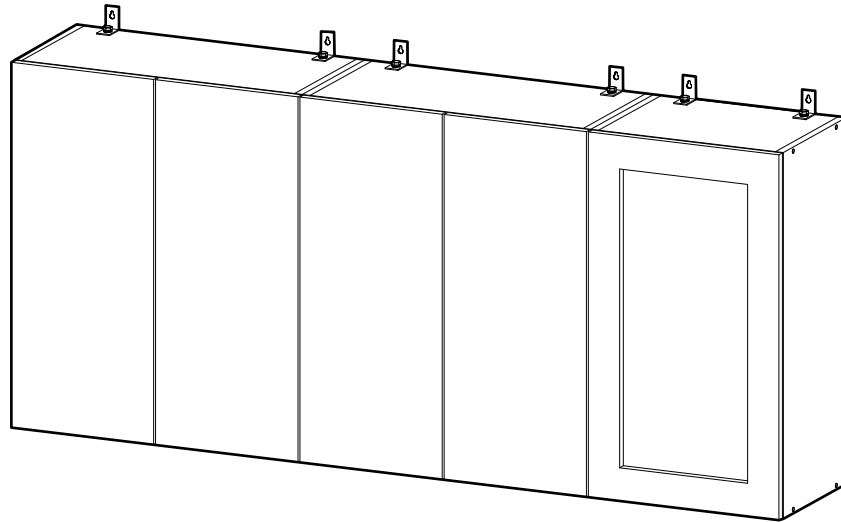

<https://interior-center.ru/>

Комплект кухни 1,6м  
Kitchen set 1,6m

1600	2100	600

**RU** Внимание! Чтобы избежать неприятных последствий, воспользуйтесь услугами профессиональных сборщиков мебели. Производитель оставляет за собой право вносить изменения в конструкцию изделий, не влияющие на функциональность и дизайн.