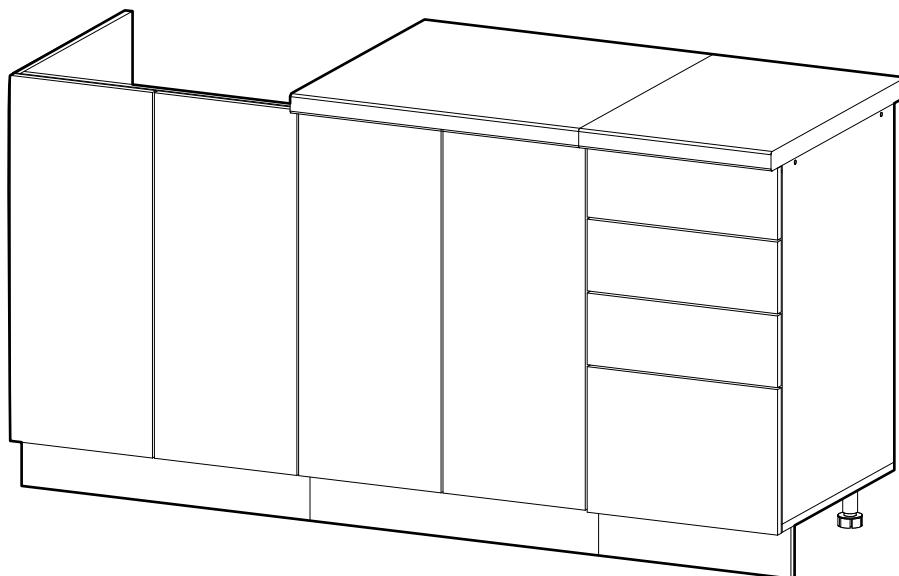

<https://interior-center.ru/>

Комплект кухни 1,6м  
Kitchen set 1,6m

1600	2100	600

**RU** Внимание! Чтобы избежать неприятных последствий, воспользуйтесь услугами профессиональных сборщиков мебели. Производитель оставляет за собой право вносить изменения в конструкцию изделий, не влияющие на функциональность и дизайн.