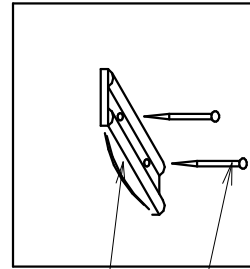

"Тандем - 2" (Левый)

Габариты
1450x503x1384

Ввиду усовершенствования технологий, изменения конструкции, узлоб или поступления новых комплектующих, возможны некоторые отклонения по сравнению с данной схемой

Регулировка двери

Фурнитура

Евровинт 7x50	38 шт
Заглушка для евровинта	38 шт
Стяжка эксц. ф15	8 к-т
Заглушка для стяжки	8 шт
Гвоздь 2x20	30 шт
Ключ шестигранный №4	1 шт
Опора №1	5 шт
Петля наружная	3 шт
Подпятник	2 шт
Полкодержатель	8 шт
Ручка скоба С-40	1 шт
Винт М4x20	2 шт
Шкант 8x30	4 шт
Шкант 8x40	2 шт
Шуруп 3.5x16	32 шт

Спецификация

№/л	Наименование	Размер	Кол.
1	Столешница	1092x500	1
2	Боковина	730x498	1
3	Дверь	1362x355	1
4	Задний щит	618x341	1
5	Задний щит	476x341	1
6	Полка	325x299	1
7	Полка	322x299	2
8	Перегородка	1332x300	1
9	Боковина	1332x300	1
10	Щит	1075x222	1
11	Основание	700x300	1
12	Крыша	700x300	1
13	Полка	325x283	3