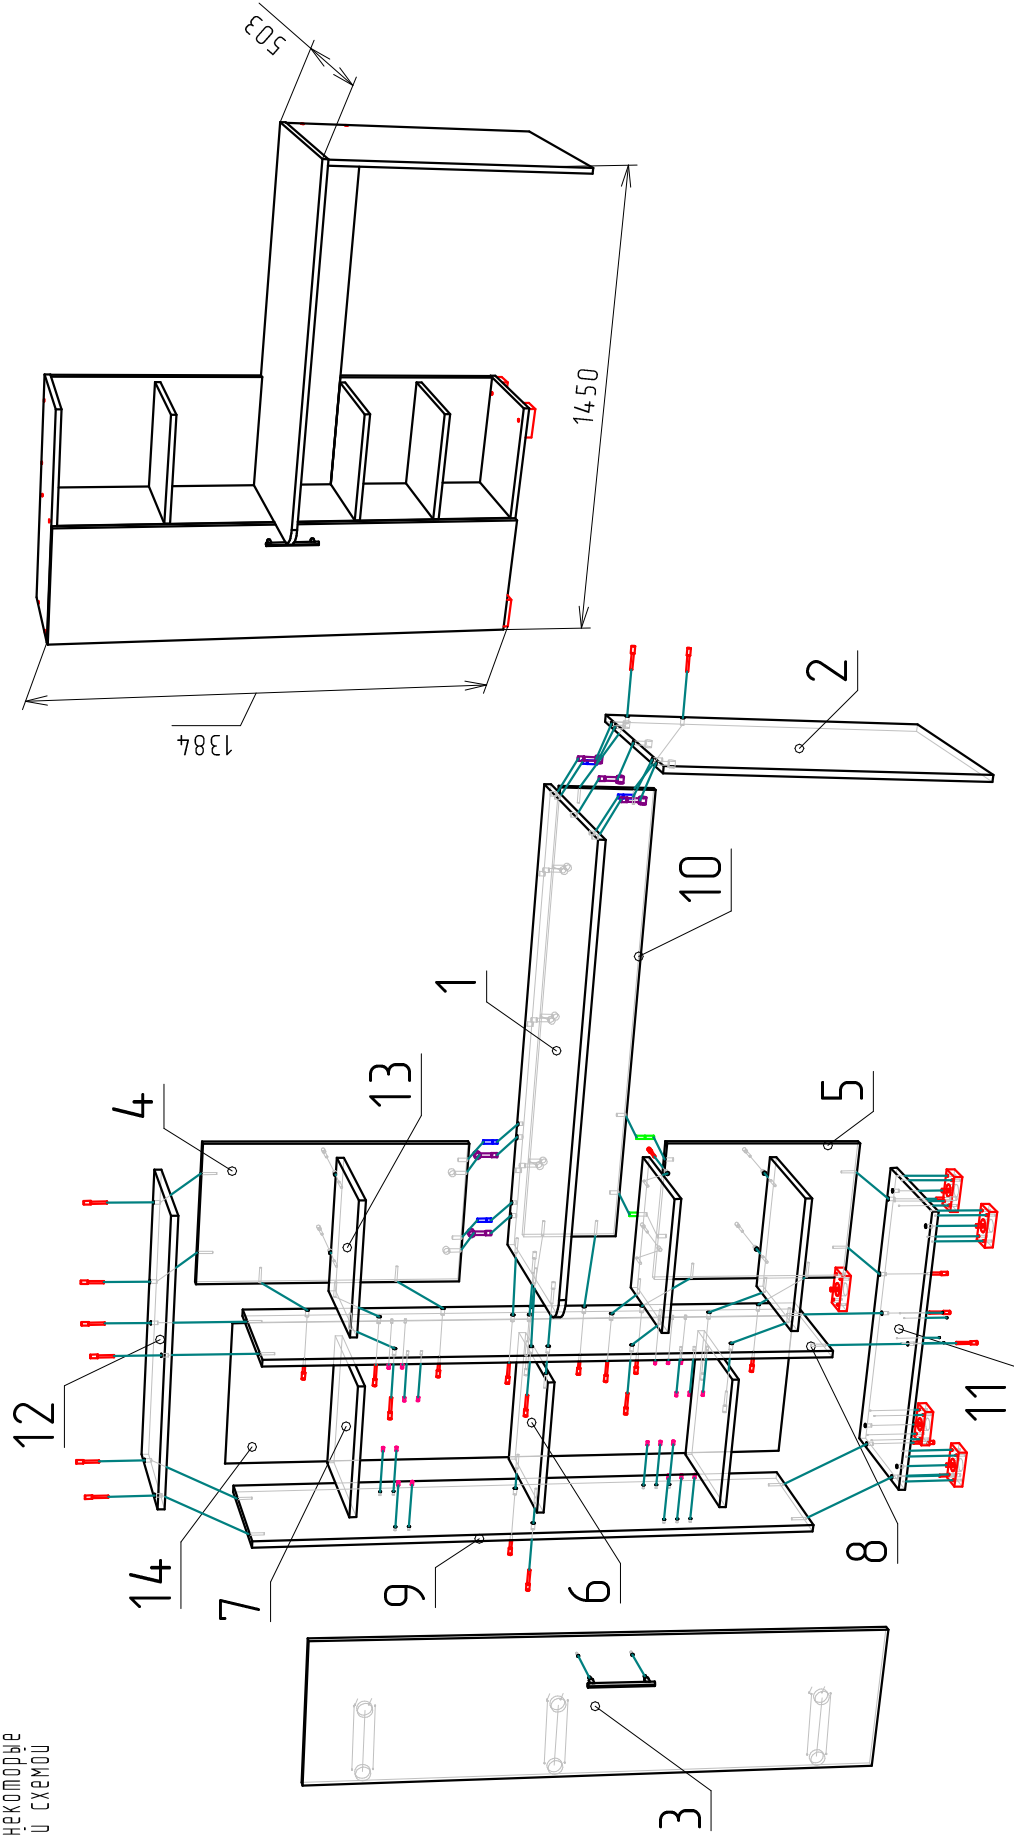

"Тандем - 2" (Левый)

Габариты
1450x503x1384

Ввиду усовершенствования технологий, изменения конструкции, узлоб или поступления новых комплектующих, возможны некоторые отклонения по сравнению с данной схемой

Регулировка двери

Фурнитура

Евровинт 7x50	38 шт
Заглушка для евровинта	38 шт
Стяжка эксц. ф15	8 к-т
Заглушка для стяжки	8 шт
Гвоздь 2x20	30 шт
Ключ шестигранный №4	1 шт
Опора №1	5 шт
Петля наружная	3 шт
Подпятник	2 шт
Полкодержатель	8 шт
Ручка скоба С-40	1 шт
Винт М4x20	2 шт
Шкант 8x30	4 шт
Шкант 8x40	2 шт
Шуруп 3.5x16	32 шт

Спецификация

№/л	Наименование	Размер	Кол.
1	Столешница	1092x500	1
2	Боковина	730x498	1
3	Дверь	1362x355	1
4	Задний щит	618x341	1
5	Задний щит	476x341	1
6	Полка	325x299	1
7	Полка	322x299	2
8	Перегородка	1332x300	1
9	Боковина	1332x300	1
10	Щит	1075x222	1
11	Основание	700x300	1
12	Крыша	700x300	1
13	Полка	325x283	3

ДВП

14	Задняя стенка	1362x355	1
----	---------------	----------	---