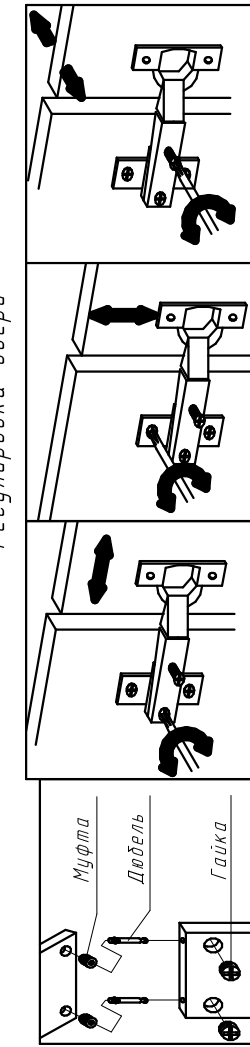

"Тандем - 2" (Левый)

Габариты
1450x503x1384

Ввиду усовершенствования технологий, изменения конструкции, узлоб или поступления новых комплектующих, возможны некоторые отклонения по сравнению с данной схемой

Регулировка двери

Фурнитура

Евровинт 7x50	38 шт
Заглушка для евровинта	38 шт
Стяжка эксц. ф15	8 к-т
Заглушка для стяжки	8 шт
Гвоздь 2x20	30 шт
Ключ шестигранный №4	1 шт
Опора №1	5 шт
Петля наружная	3 шт
Подпятник	2 шт
Полкодержатель	8 шт
Ручка скоба С-40	1 шт
Винт М4x20	2 шт
Шкант 8x30	4 шт
Шкант 8x40	2 шт
Шуруп 3.5x16	32 шт

Спецификация

№/л	Наименование	Размер	Кол.
1	Столешница	1092x500	1
2	Боковина	730x498	1
3	Дверь	1362x355	1
4	Задний щит	618x341	1
5	Задний щит	476x341	1
6	Полка	325x299	1
7	Полка	322x299	2
8	Перегородка	1332x300	1
9	Боковина	1332x300	1
10	Щит	1075x222	1
11	Основание	700x300	1
12	Крыша	700x300	1
13	Полка	325x283	3