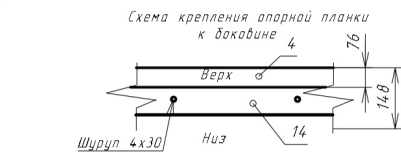

Ввиду усовершенствования технологий, изменения конструкции узлов или поступления новых комплектующих, возможны некоторые отклонения по сравнению с данной схемой

OSLO; кровать с ящиками

Габариты
1952x660x855

Фурнитура

Стяжка-болт с муфтой	10
Шуруп 3.5x40	8
Шуруп 3.5x30	16
Шуруп 3.5x16	40
Направляющие телескоп. L=550	2ком.
Евровинт 7x50	16
Шкант 8x30	6
Стяжка эксцентриковая	13
Подпятник	6
Гвоздь 2x25	50
Ключ шестигранный евровинта	1

Спецификация

п/п	Наименование	Размер	Кол.
1	Спинка левая	658x855	1
2	Спинка правая	658x855	1
3	Спинка задняя	1920x656	1
4	Царга передняя	1920x148	1
5	Средник	820x293	1
6	Планка	1920x116	1
7	Планка	1920x116	1
8	Жесткость	600x96	2
9	Бок. ящика лев.	600x140	2
10	Бок. ящика прав.	600x140	2
11	Зад. панель ящ.	894x140	2
12	Фасад ящика лев.	956x215	1
13	Фасад ящика прав.	956x215	1
14	Планка опорная	900x70	4
15	Дно ящика (ДВП)	926x215	2
16	Латы	1880x816	1 ком.