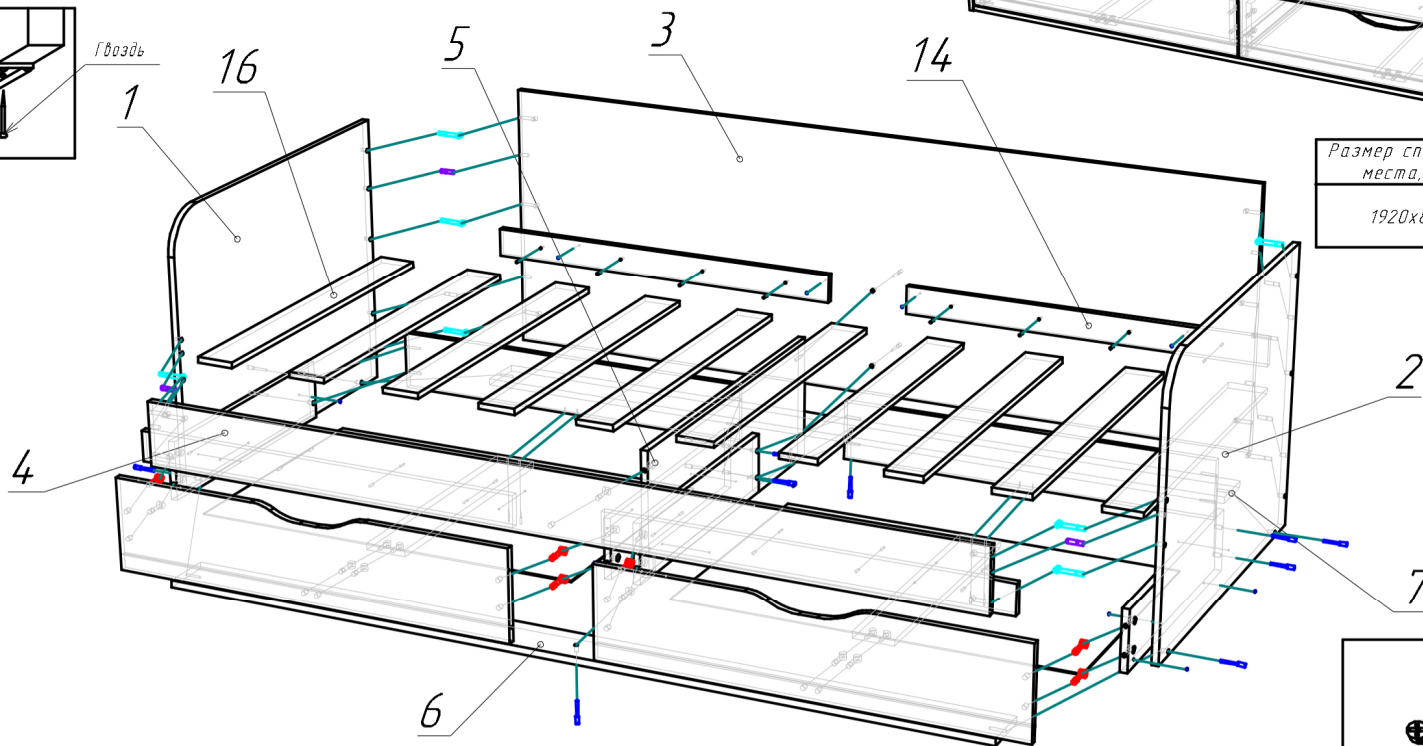

Ввиду усовершенствования технологий, изменения конструкции узлов или поступления новых комплектующих, возможны некоторые отклонения по сравнению с данной схемой

OSLO; кровать с ящиками

Габариты
1952x660x855

Фурнитура

Стяжка-болт с муфтой	10
Шуруп 3.5x40	8
Шуруп 3.5x30	16
Шуруп 3.5x16	40
Направляющие телескоп. L=550	2ком.
Евровинт 7x50	16
Шкант 8x30	6
Стяжка эксцентриковая	13
Подпятник	6
Гвоздь 2x25	50
Ключ шестигранный евровинта	1

Спецификация

п/п	Наименование	Размер	Кол.
1	Спинка левая	658x855	1
2	Спинка правая	658x855	1
3	Спинка задняя	1920x656	1
4	Царга передняя	1920x148	1
5	Средник	820x293	1
6	Планка	1920x116	1
7	Планка	1920x116	1
8	Жесткость	600x96	2
9	Бок. ящика лев.	600x140	2
10	Бок. ящика прав.	600x140	2
11	Зад. панель ящ.	894x140	2
12	Фасад ящика лев.	956x215	1
13	Фасад ящика прав.	956x215	1
14	Планка опорная	900x70	4
15	Дно ящика (ДВП)	926x215	2
16	Латы	1880x816	1 ком.

Размер спального места, мм	Размер матраса не менее, мм
1920x820	1900x800