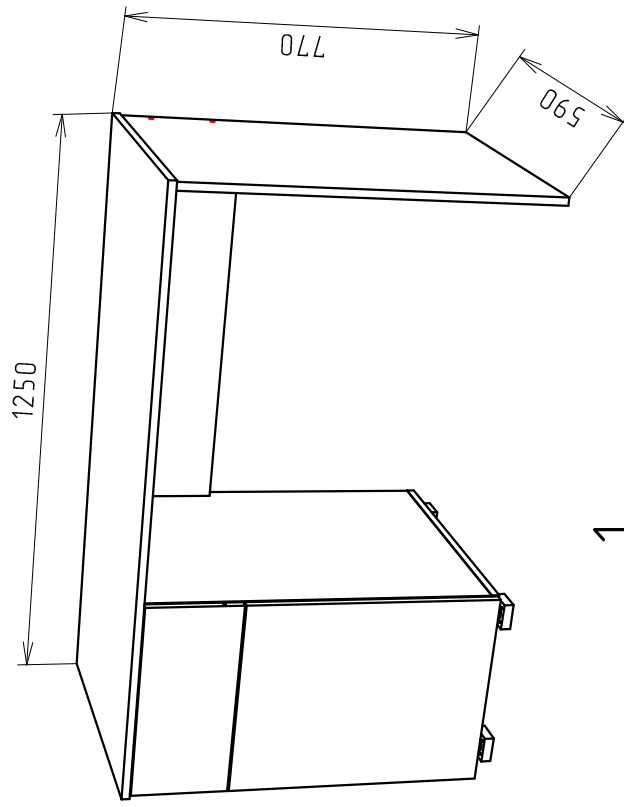

Ввиду совершенствования технологий, изменения конструкции узлов или поступления новых комплектующих, возможны некоторые отклонения по сравнению с данной схемой

"Алекс - 2"

Габариты
1250x590x770

Фурнитура

Евровинт 7x50	14 шт.
Стяжка эксц.ф15	24 к-т
Заглушка для евровинта	14 шт.
Заглушка стяжки	24 шт.
Гвоздь 2x20	20 шт.
Шкант 8x30	6 шт.
Подпятник	2 шт.
Направляющая L-500	1 ком.
Петля 4х шарн.	2 шт.
Полкодержатель	4 шт.
Опора №6	4 шт.
Ручка СА-1(156)	2 шт.
Шуруп 3,5x16	42 шт.
Шуруп 3,5x30	3 шт.
Ключ шестигранный №4	1 шт.

Спецификация

№п/п	Наименование	Размер	Кол.
1	Столешница	1250x590	1
2	Бокovina	750x584	1
3	Бокovina	718x564	1
4	Бокovina	718x564	1
5	Дно	418x564	1
6	Полка	382x561	1
7	Жесткость	812x250	1
8	Бок ящика	500x143	1
9	Бок ящика	500x143	1
10	Стенка ящика	327x143	1
11	Панель	384x70	1
12	Дверь	529x412	1
13	Фасад ящика	412x197	1
14	Задн.стенка	732x412	1
15	Дно ящика	339x497	1

Регулировка дверей