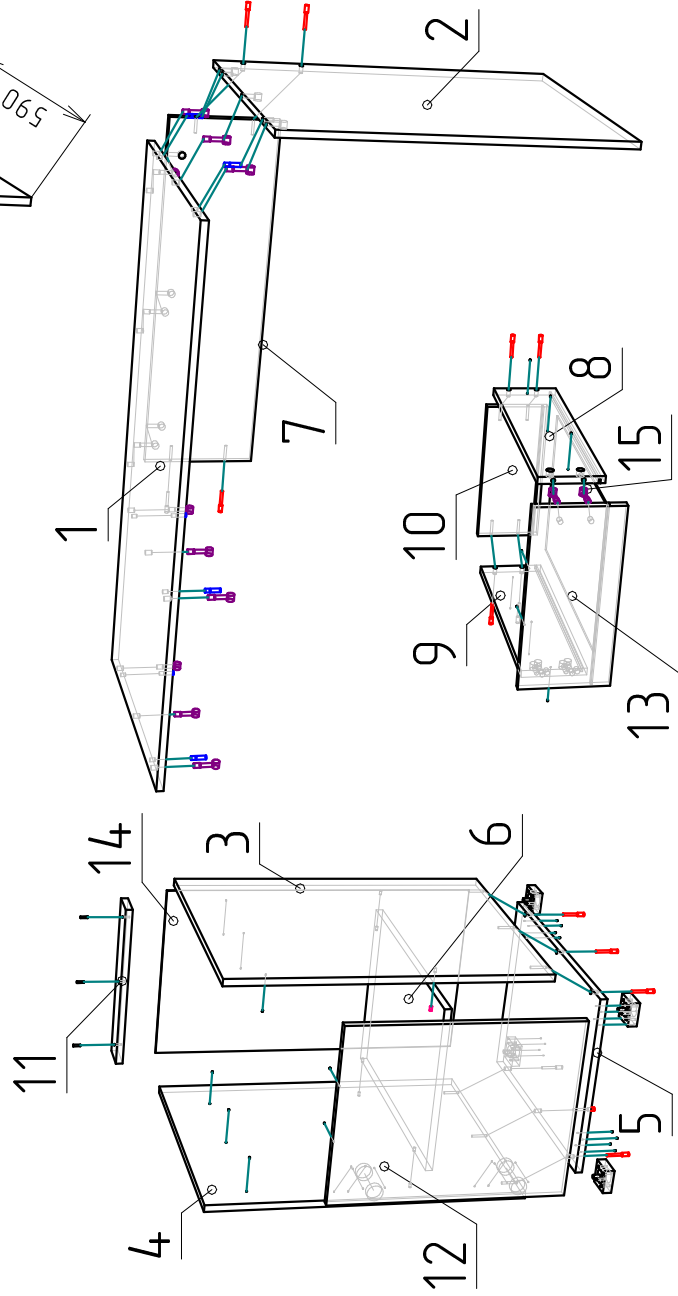

Ввиду совершенствования технологий, изменения конструкции узлов или поступления новых комплектующих, возможны некоторые отклонения по сравнению с данной схемой

"Алекс - 2"

Габариты
1250x590x770

Фурнитура

Евровинт 7x50	14 шт.
Стяжка эксц.ф15	24 к-т
Заглушка для евровинта	14 шт.
Заглушка стяжки	24 шт.
Гвоздь 2x20	20 шт.
Шкант 8x30	6 шт.
Подпятник	2 шт.
Направляющая L-500	1 ком.
Петля 4х шарн.	2 шт.
Полкодержатель	4 шт.
Опора №6	4 шт.
Ручка СА-1(156)	2 шт.
Шуруп 3,5x16	42 шт.
Шуруп 3,5x30	3 шт.
Ключ шестигранный №4	1 шт.

Спецификация

№п/п	Наименование	Размер	Кол.
1	Столешница	1250x590	1
2	Бокovina	750x584	1
3	Бокovina	718x564	1
4	Бокovina	718x564	1
5	Дно	418x564	1
6	Полка	382x561	1
7	Жесткость	812x250	1
8	Бок ящика	500x143	1
9	Бок ящика	500x143	1
10	Стенка ящика	327x143	1
11	Панель	384x70	1
12	Дверь	529x412	1
13	Фасад ящика	412x197	1
14	Задн.стенка	732x412	1
15	Дно ящика	339x497	1

Регулировка дверей