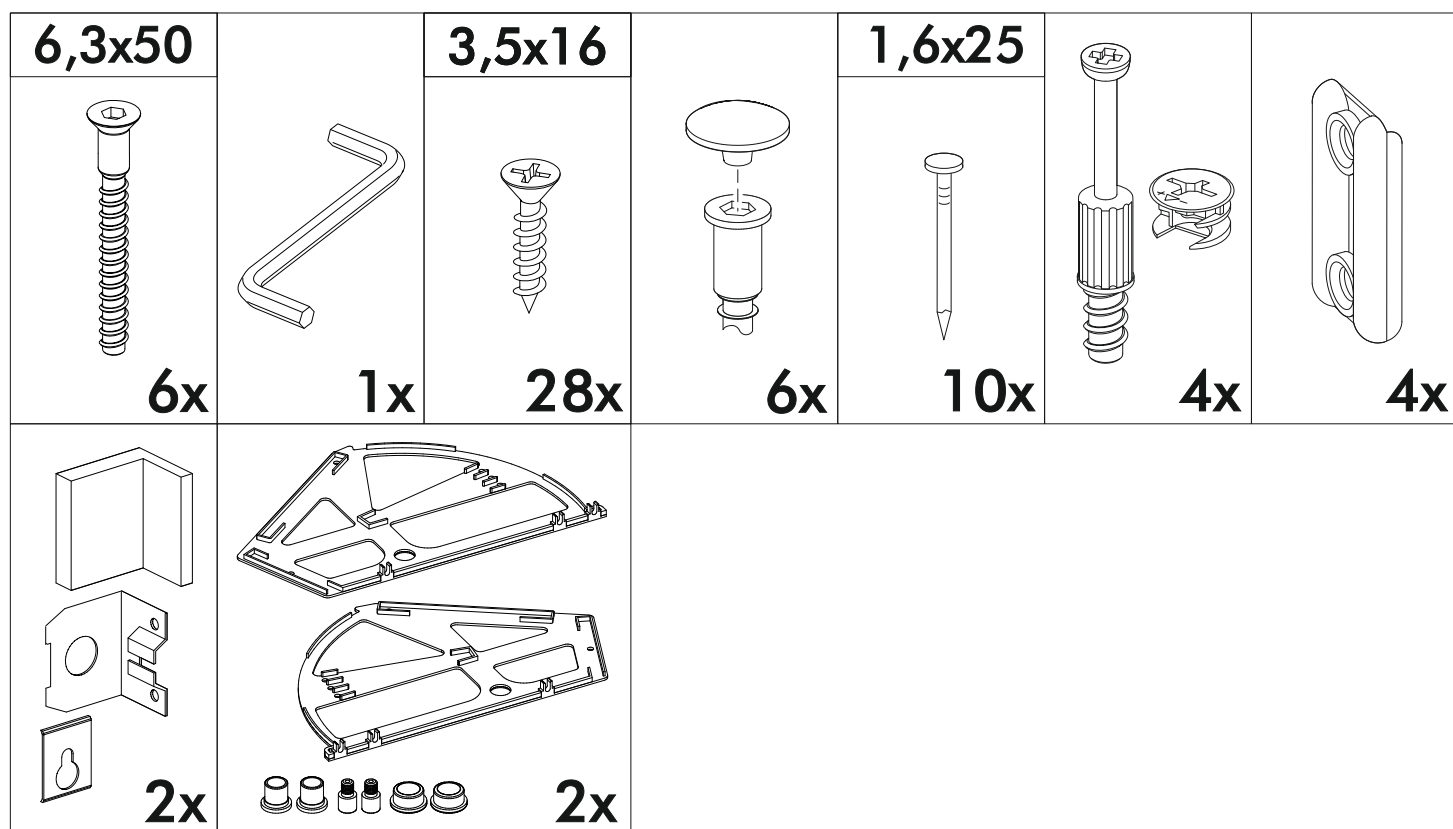

<https://interior-center.ru/>

АЙДЕН Обувница ОБ06-602
AYDEN Shoe cabinet OB06-602

600	866	280

RU Внимание! Чтобы избежать неприятных последствий, воспользуйтесь услугами профессиональных сборщиков мебели. Производитель оставляет за собой право вносить изменения в конструкцию изделий, не влияющие на функциональность и дизайн.

	AI		 L=mm	
1	Бок левый / Left side	1	850	280
2	Бок правый / Right side	1	850	280
3	Крышка / Top	1	600	280
4	Вязка / Binding	1	568	80
5	Цоколь / Socle	2	568	80
6	Фасад / Facade	2	340	560
7	Вставка / Insert	4	552	135
8	Вставка / Insert	2	552	85