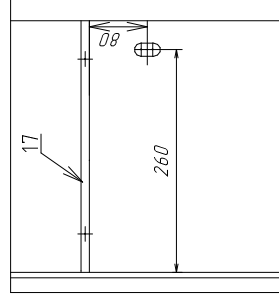

Установка штанги