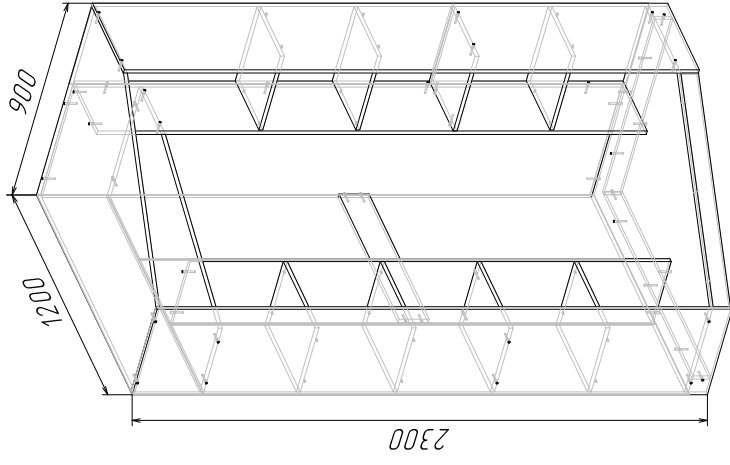

# Шкаф-купе Правый

Габариты

1200x900x2300

Ввиду усложнения технологии, изменения конструкции узлов или поставки новых комплектующих, возможны некоторые отклонения по сравнению с данной схемой.

## Фурнитура

Ебрунит	50
Заглушка	46
Полкодержатель	24
Уголок	4
Подпятник	8
Шуруп 3.5x16	16
Гвоздь 2x20	110
Шайба выдаленная	15
Штангодержатель	1ком.
Планка соединяющая	1940 1шт
Штанга	746 1шт
Ключ шестиугольный ебрунита	1

№ п/п	Наименование	Размер	Кол-во
4	Полка	295x347	3
5	Полка	397x300	3
6	Полка	300x350	1
7	Цоколь	70x1108	1
8	Цоколь	70x824	1
9	Щит жестк.	120x752	1
10	Цоколь	70x926	1
11	Боковина	2295x400	1
12	Дно	1184x884	1
13	Боковина	2295x400	1
14	Боковина	2192x518	1
15	Крыша	1184x884	1
16	Полка	400x300	1
17	Полка	1168x518	1
18	Перегородка	1918x300	1
19	Перегородка	2192x300	1
ДВП			
1	Задняя стенка	1940x420	1
2	Задняя стенка	1196x281	1
3	Задняя стенка	1441x378	1
20	Задняя стенка	1940x386	2
21	Задняя стенка	780x378	1