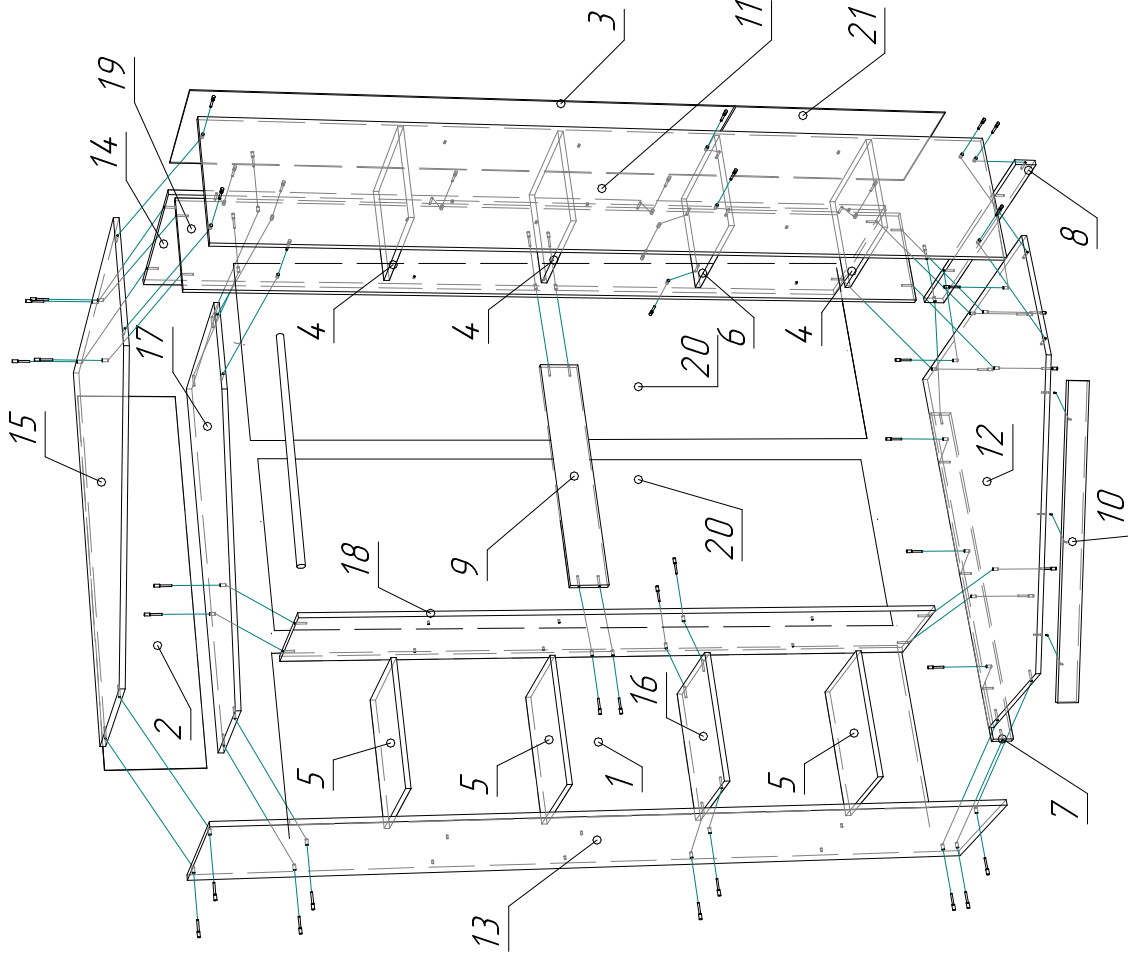

# Шкаф-купе Правый

Габариты

1200x900x2300

Ввиду усложнения технологии, изменения конструкции узлов или поставки новых комплектующих, возможны некоторые отклонения по сравнению с данной схемой.

## Фурнитура

Ебрунит	50
Заглушка	46
Полкодержатель	24
Уголок	4
Подпятник	8
Шуруп 3.5x16	16
Гвоздь 2x20	110
Шайба выдаленная	15
Штангодержатель	1ком.
Планка соединяющая	1940 1шт
Штанга	746 1шт
Ключ шестиугольный ебрунита	1

№ п/п	Наименование	Размер	Кол-во
4	Полка	295x347	3
5	Полка	397x300	3
6	Полка	300x350	1
7	Цоколь	70x1108	1
8	Цоколь	70x824	1
9	Щит жестк.	120x752	1
10	Цоколь	70x926	1
11	Боковина	2295x400	1
12	Дно	1184x884	1
13	Боковина	2295x400	1
14	Боковина	2192x518	1
15	Крыша	1184x884	1
16	Полка	400x300	1
17	Полка	1168x518	1
18	Перегородка	1918x300	1
19	Перегородка	2192x300	1
ДВП			
1	Задняя стенка	1940x420	1
2	Задняя стенка	1196x281	1
3	Задняя стенка	1441x378	1
20	Задняя стенка	1940x386	2
21	Задняя стенка	780x378	1