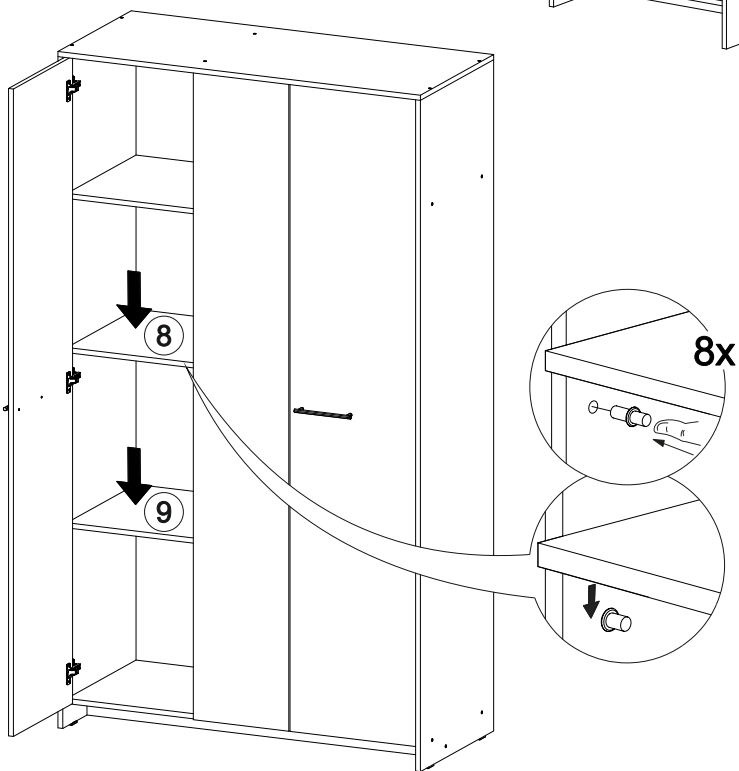

Шкаф Дублин ШК-1200

В мебельном наборе могут быть конструктивные изменения, не указанные в данной инструкции и не ухудшающие качество изделия

1200	2100	520

22x

18x

22x

1x

22x

6

7

№ дет.	Деталь/Detail	Размер/Size	Кол-во/Quantity	№ упак./№ pack
1	Бок левый/Side left	2084x520	1	1/4
2	Бок правый/Side right	2084x520	1	1/4
3	Перегородка/Sid	1998x490	1	1/4
4	Крышка/Top	1200x520	1	2/4
5	Вязка/Connecting element	1168x490	1	2/4
6	Вязка/Connecting element	728x490	1	2/4
7	Вязка/Connecting element	424x490	1	2/4
8-9	Полка/Shelf	424x490	2	2/4
10	Цоколь/Socle	1168x70	1	2/4
11-12	Фасад/Front	2010x420	2	3/4
13	Фасад/Front	2010x316	1	3/4
14-17	Задняя стенка ЛДВП/Back side	1195x508	4	2/4
18-20	Соединитель ДВП/Connector	1168	3	2/4
21	Труба овальная/Oval tube	722	1	2/4