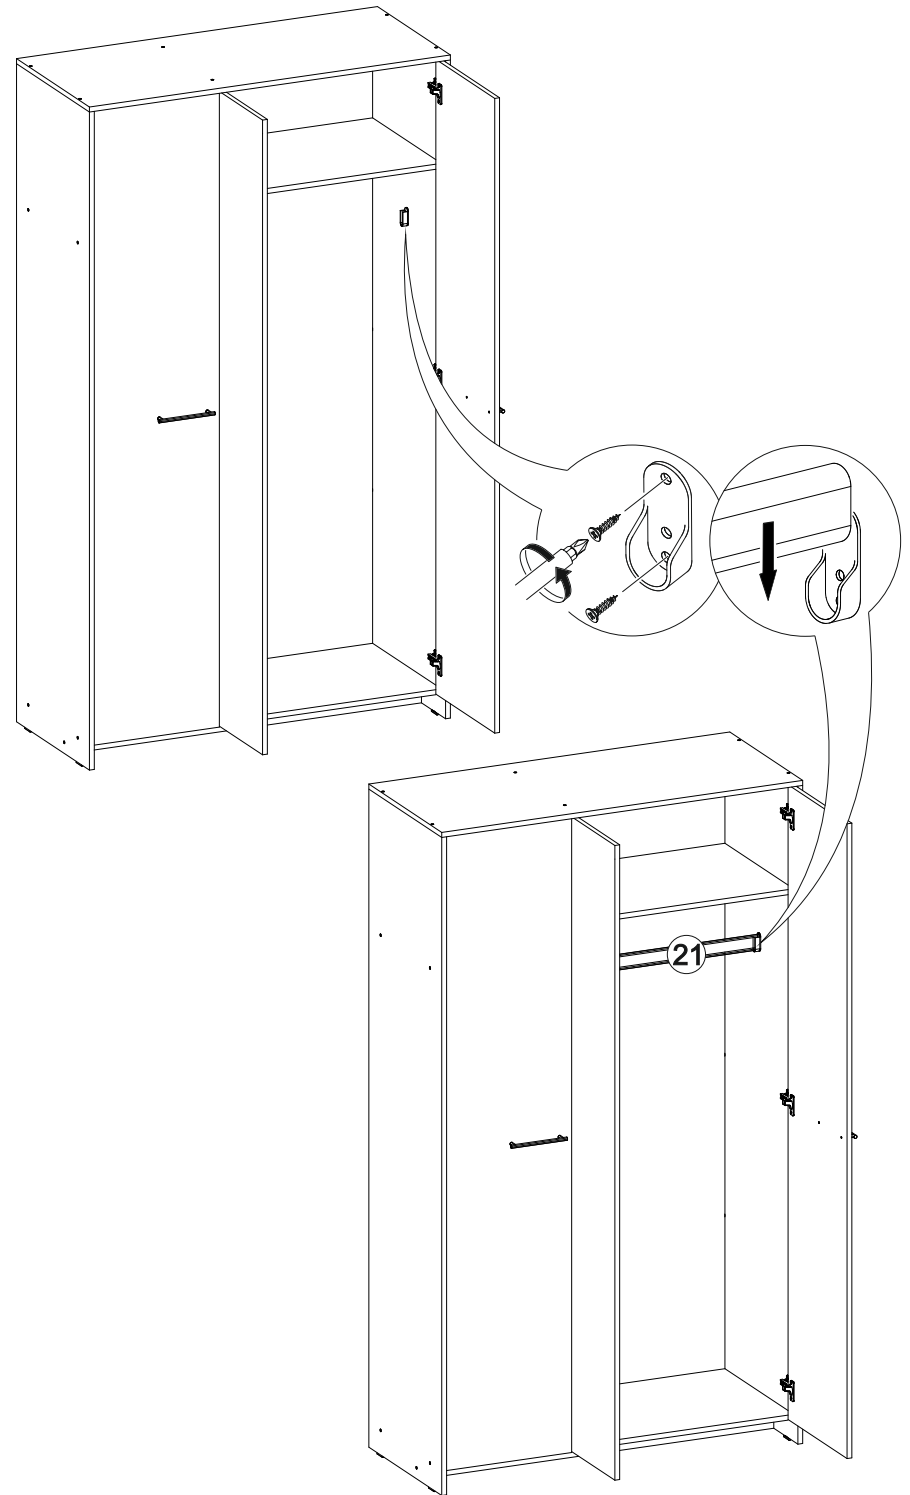

Шкаф Дублин ШК-1200

В мебельном наборе могут быть конструктивные изменения, не указанные в данной инструкции и не ухудшающие качество изделия

1200	2100	520

22x

18x

22x

1x

22x

6

7

№ дет.	Деталь/Detail	Размер/Size	Кол-во/Quantity	№ упак./№ pack
1	Бок левый/Side left	2084x520	1	1/4
2	Бок правый/Side right	2084x520	1	1/4
3	Перегородка/Sid	1998x490	1	1/4
4	Крышка/Top	1200x520	1	2/4
5	Вязка/Connecting element	1168x490	1	2/4
6	Вязка/Connecting element	728x490	1	2/4
7	Вязка/Connecting element	424x490	1	2/4
8-9	Полка/Shelf	424x490	2	2/4
10	Цоколь/Socle	1168x70	1	2/4
11-12	Фасад/Front	2010x420	2	3/4
13	Фасад/Front	2010x316	1	3/4
14-17	Задняя стенка ЛДВП/Back side	1195x508	4	2/4
18-20	Соединитель ДВП/Connector	1168	3	2/4
21	Труба овальная/Oval tube	722	1	2/4