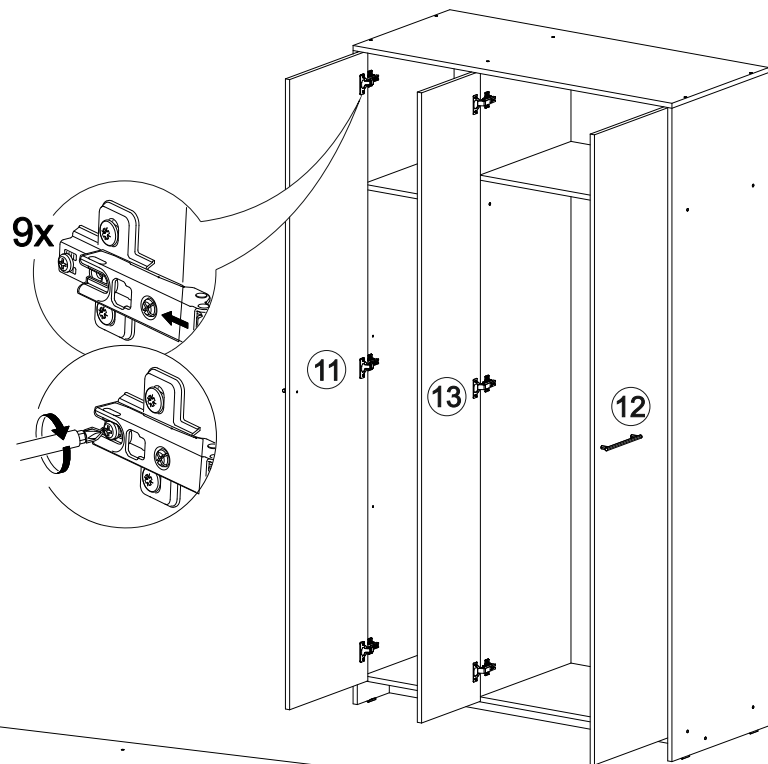

Шкаф Дублин ШК-1200

В мебельном наборе могут быть конструктивные изменения, не указанные в данной инструкции и не ухудшающие качество изделия

1200	2100	520

22x

18x

22x

1x

22x

6

7

№ дет.	Деталь/Detail	Размер/Size	Кол-во/Quantity	№ упак./№ pack
1	Бок левый/Side left	2084x520	1	1/4
2	Бок правый/Side right	2084x520	1	1/4
3	Перегородка/Sid	1998x490	1	1/4
4	Крышка/Top	1200x520	1	2/4
5	Вязка/Connecting element	1168x490	1	2/4
6	Вязка/Connecting element	728x490	1	2/4
7	Вязка/Connecting element	424x490	1	2/4
8-9	Полка/Shelf	424x490	2	2/4
10	Цоколь/Socle	1168x70	1	2/4
11-12	Фасад/Front	2010x420	2	3/4
13	Фасад/Front	2010x316	1	3/4
14-17	Задняя стенка ЛДВП/Back side	1195x508	4	2/4
18-20	Соединитель ДВП/Connector	1168	3	2/4
21	Труба овальная/Oval tube	722	1	2/4