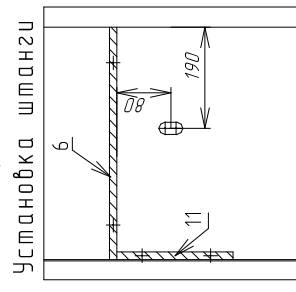

Ввиду усовершенствования технологий, изменения конструкции узлов или поступления новых комплектующих, возможны некоторые отклонения по сравнению с данной схемой.

Шкаф-купе

Габариты
1400x600x2300

Фурнитура	Кол-во
Евроинт	46
Заглушка	43
Полкодержатель	12
Уголок	4
Подпятник	8
Шуруп 3.5x16	24
Гвоздь 2x20	120
Шайба выдвигная	20
Планка соединительная	1855
Штангодержатель	2
Штанга	896
Ключ шестиугольный евроинта	1
Шкант 8x30	12

Двери купе

Дверь 2158x692	2
Напр-я верхняя	1368
Напр-я нижняя	1368
Вертик-й профиль	2167
Верхняя планка	640
Нижняя планка	640
Зеркало 2096x652	2
Шпатель	9м
Уплотнитель	11м
Комплект колес 10б.	2
Стопор мет-й	2

Спецификация

№ п/п	Наименование	Размер	Кол-во
1	Боковина	2296x600	1
2	Боковина	2296x600	1
3	Крыша	1368x600	1
4	Дно	1368x600	1
5	Перегородка	1833x440	1
6	Полка антр-я	1368x440	1
7	Перегородка	343x440	1
8	Полка	450x440	1
9	Полка съемн-я	447x435	3
10	Полка	902x312	1
11	Щит жестк.	902x200	1
12	Цоколь	1368x70	2
ДВП			
13	Задняя стенка	1855x472	1
14	Задняя стенка	1855x460	2
15	Задняя стенка	1396x366	1