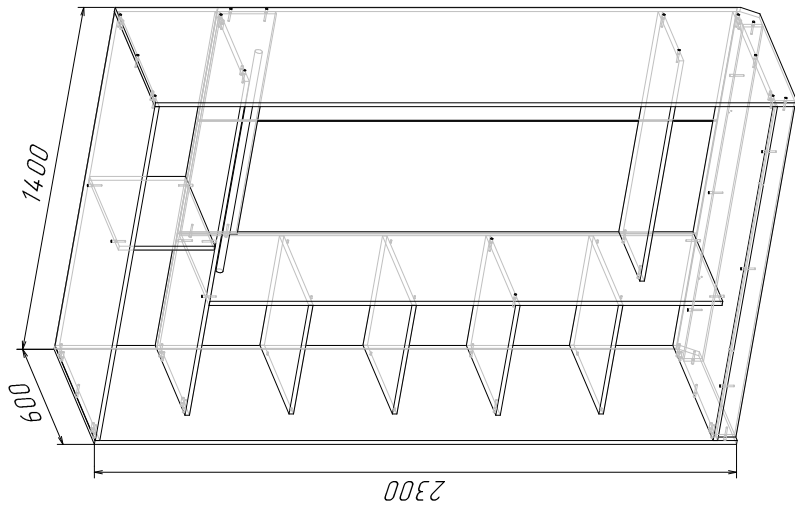

Ввиду усовершенствования технологий, изменения конструкции узлов или поступления новых комплектующих, возможны некоторые отклонения по сравнению с данной схемой.

Шкаф-купе

Габариты
1400x600x2300

Фурнитура	Кол-во
Евроинт	46
Заглушка	43
Полкодержатель	12
Уголок	4
Подпятник	8
Шуруп 3.5x16	24
Гвоздь 2x20	120
Шайба выдвигная	20
Планка соединительная	1855
Штангодержатель	2
Штанга	896
Ключ шестиугольный евроинта	1
Шкант 8x30	12

Двери купе

Дверь 2158x692	2
Напр-я верхняя	1368
Напр-я нижняя	1368
Вертик-й профиль	2167
Верхняя планка	640
Нижняя планка	640
Зеркало 2096x652	2
Шпатель	9м
Уплотнитель	11м
Комплект колес 10б.	2
Стопор мет-й	2

Спецификация

№ п/п	Наименование	Размер	Кол-во
1	Боковина	2296x600	1
2	Боковина	2296x600	1
3	Крыша	1368x600	1
4	Дно	1368x600	1
5	Перегородка	1833x440	1
6	Полка антр-я	1368x440	1
7	Перегородка	343x440	1
8	Полка	450x440	1
9	Полка съемн-я	447x435	3
10	Полка	902x312	1
11	Щит жестк.	902x200	1
12	Цоколь	1368x70	2
ДВП			
13	Задняя стенка	1855x472	1
14	Задняя стенка	1855x460	2
15	Задняя стенка	1396x366	1