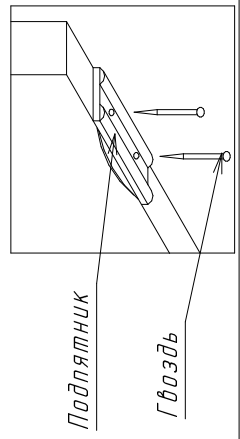

Ввиду усовершенствования технологий, изменения конструкции узлов или поступления новых комплектующих, возможны некоторые отклонения по сравнению с данной схемой.

Шкаф-купе

Габариты
1400x600x2300

Фурнитура	Кол-во
Евроинт	46
Заглушка	43
Полкодержатель	12
Уголок	4
Подпятник	8
Шуруп 3.5x16	24
Гвоздь 2x20	120
Шайба выдвигная	20
Планка соединительная	1855
Штангодержатель	2
Штанга	896
Ключ шестиугольный евроинта	1
Шкант 8x30	12

Двери купе

Дверь 2158x692	2
Напр-я верхняя	1368
Напр-я нижняя	1368
Вертик-й профиль	2167
Верхняя планка	640
Нижняя планка	640
Зеркало 2096x652	2
Шпатель	9м
Уплотнитель	11м
Комплект колес 10б.	2
Стопор мет-й	2

Спецификация

№ п/п	Наименование	Размер	Кол-во
1	Боковина	2296x600	1
2	Боковина	2296x600	1
3	Крыша	1368x600	1
4	Дно	1368x600	1
5	Перегородка	1833x440	1
6	Полка антр-я	1368x440	1
7	Перегородка	343x440	1
8	Полка	450x440	1
9	Полка съемн-я	447x435	3
10	Полка	902x312	1
11	Щит жестк.	902x200	1
12	Цоколь	1368x70	2
ДВП			
13	Задняя стенка	1855x472	1
14	Задняя стенка	1855x460	2
15	Задняя стенка	1396x366	1