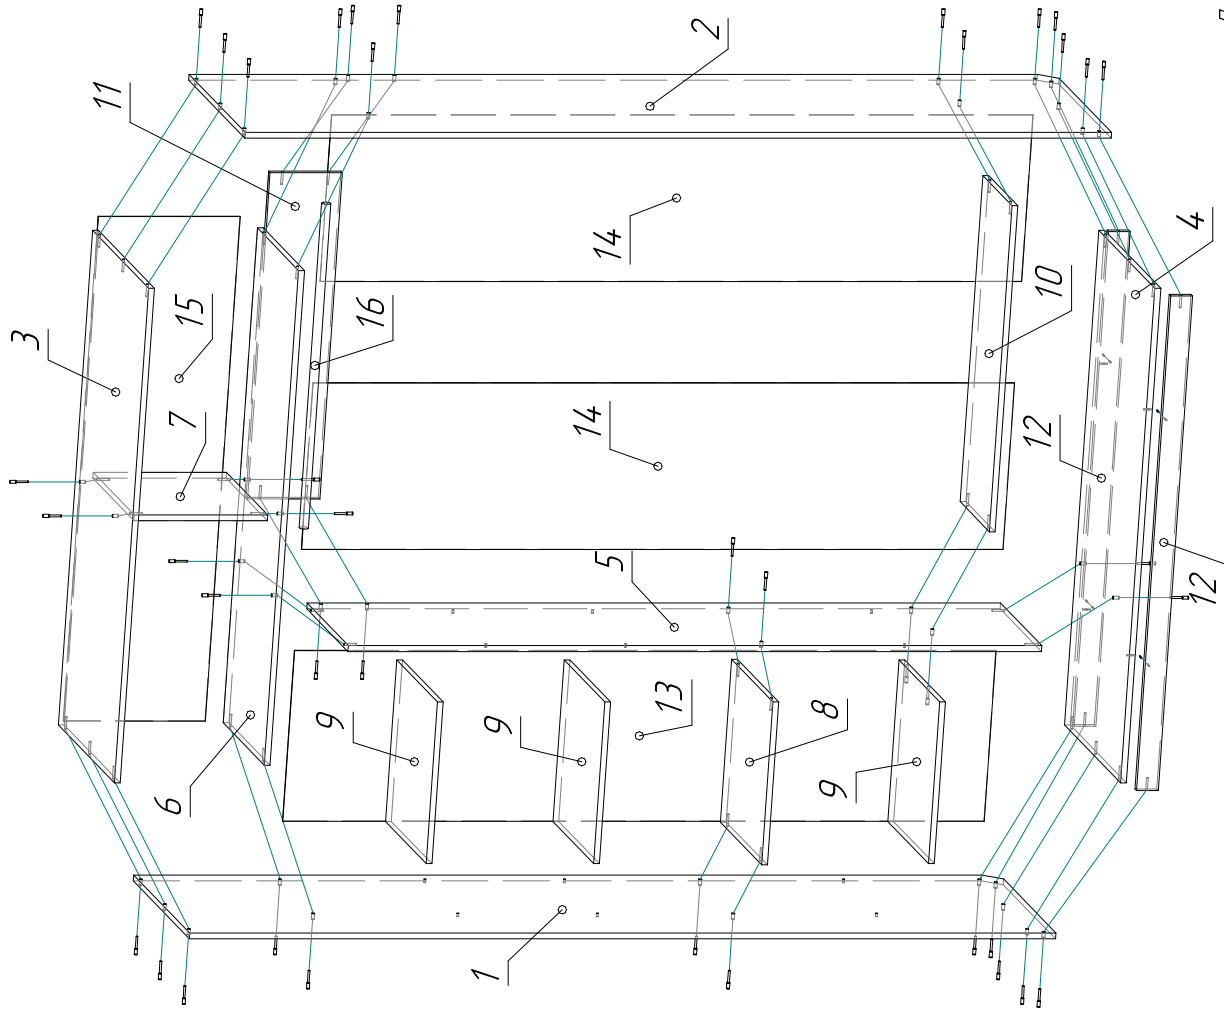

Ввиду усовершенствования технологий, изменения конструкции узлов или поступления новых комплектующих, возможны некоторые отклонения по сравнению с данной схемой.

Шкаф-купе

Габариты
1400x600x2300

Фурнитура	Кол-во
Евроинт	46
Заглушка	43
Полкодержатель	12
Уголок	4
Подпятник	8
Шуруп 3.5x16	24
Гвоздь 2x20	120
Шайба выдвигная	20
Планка соединительная	1855
Штангодержатель	2
Штанга	896
Ключ шестиугольный евроинта	1
Шкант 8x30	12

Двери купе

Дверь 2158x692	2
Напр-я верхняя	1368
Напр-я нижняя	1368
Вертик-й профиль	2167
Верхняя планка	640
Нижняя планка	640
Зеркало 2096x652	2
Шпатель	9м
Уплотнитель	11м
Комплект колес 10б.	2
Стопор мет-й	2

Спецификация

№ п/п	Наименование	Размер	Кол-во
1	Боковина	2296x600	1
2	Боковина	2296x600	1
3	Крыша	1368x600	1
4	Дно	1368x600	1
5	Перегородка	1833x440	1
6	Полка антр-я	1368x440	1
7	Перегородка	343x440	1
8	Полка	450x440	1
9	Полка съемн-я	447x435	3
10	Полка	902x312	1
11	Щит жестк.	902x200	1
12	Цоколь	1368x70	2
ДВП			
13	Задняя стенка	1855x472	1
14	Задняя стенка	1855x460	2
15	Задняя стенка	1396x366	1