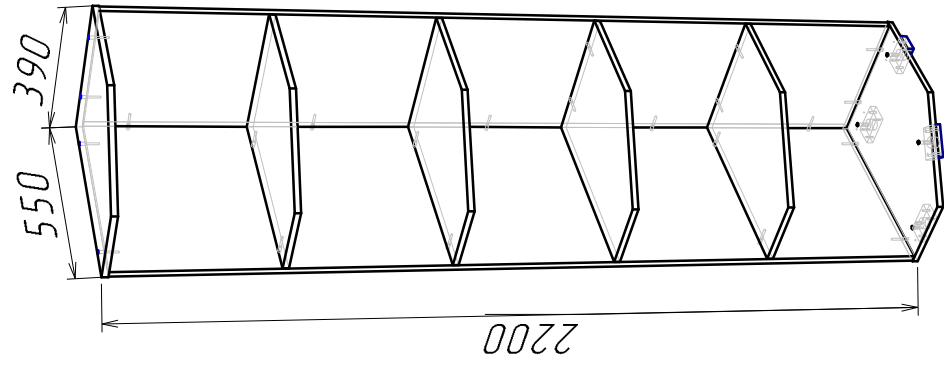

Ввиду усовершенствования технологий, изменения конструкции узлов или поступления новых комплектующих, возможны некоторые отклонения по сравнению с данной схемой.

Берг, стелаж угловой

Габариты 390x550x2200

Фурнитура

Евровинт	29
Заглушка	29
Заглушка самоклеющ.	4
Опора №1 Алди	4
Шуруп 3,5x16	16
Ключ шестигранный евровинта	1

Спецификация

№ п/п	Наименование	Размер	Кол-во
1	Боковина	2148x534	1
2	Задний щит	2148x372	1
3	Крыша	390x535	1
4	Дно	392x535	1
5	Полка	371x516	4