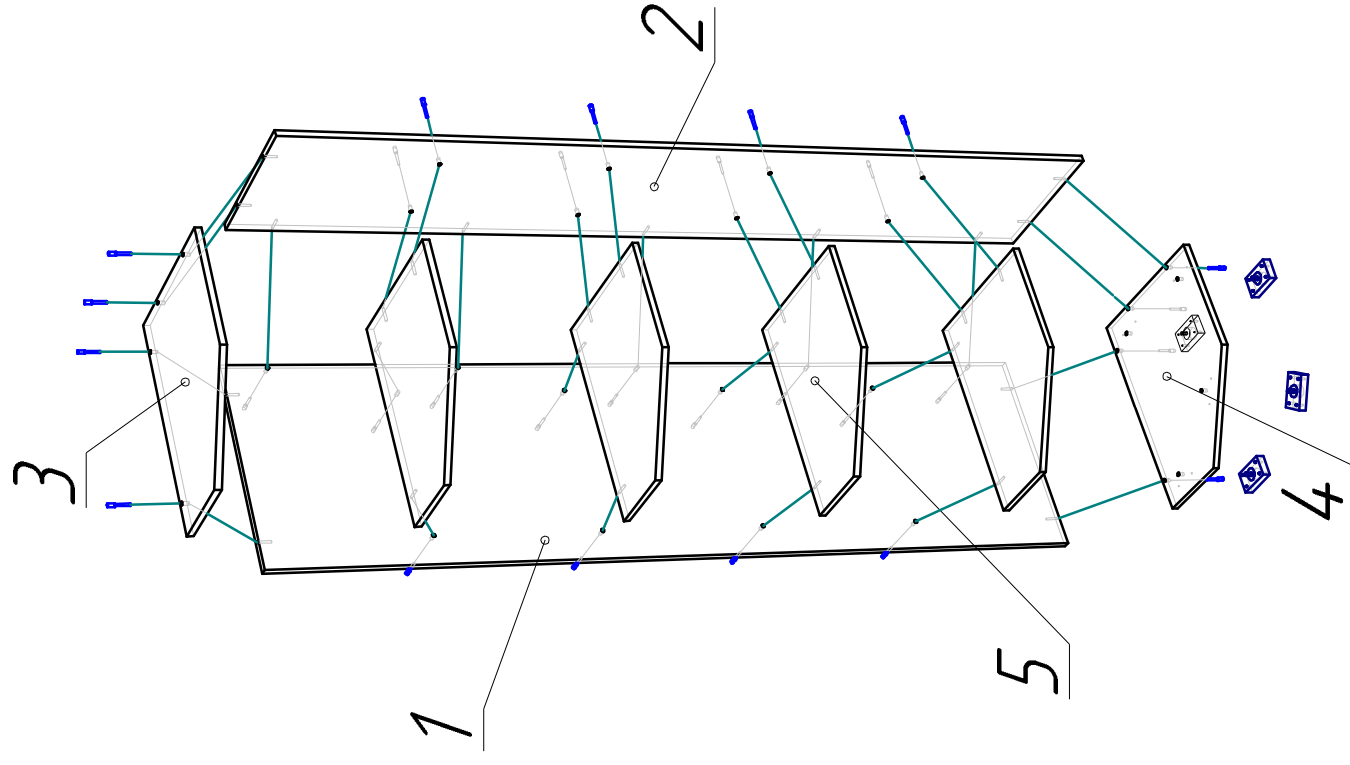

Ввиду усовершенствования технологий, изменения конструкции узлов или поступления новых комплектующих, возможны некоторые отклонения по сравнению с данной схемой.

Берг, стелаж угловой

Габариты 390x550x2200

Фурнитура

Евровинт	29
Заглушка	29
Заглушка самоклеющ.	4
Опора №1 Алди	4
Шуруп 3,5x16	16
Ключ шестигранный евровинта	1

Спецификация

№ п/п	Наименование	Размер	Кол-во
1	Боковина	2148x534	1
2	Задний щит	2148x372	1
3	Крыша	390x535	1
4	Дно	392x535	1
5	Полка	371x516	4