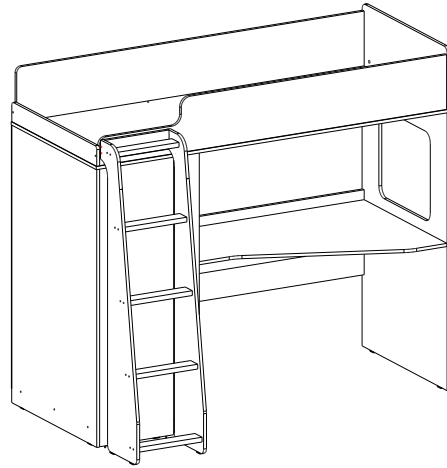

Кровать-чердак МЛК 4

Допускается вариант зеркальной сборки
Рекомендуемый размер матраса 1900x800мм

Спецификация деталей

Поз.	Наименование	Кол-во
31	Стенка вертикальная	1
32	Царга стола большая	1
33	Стенка шкафа малая	1
34	Стенка шкафа большая	1
35	Дно верхней кровати	1
36	Стенка шкафа фронтальная	1
37	Полка	3
38	Стенка кровати малая	1
38а	Стенка кровати малая	1
39	Плинтус	1
40	Плинтус	1
41	Дверь	1
42	Стол	1
43	Спинка прямая	1
44	Полка	1
45	Стенка полки задняя	1
46	Царга стола малая	1
47	Перегородка полки	1
48	Дно шкафа	1
49	Спинка с выборкой	1
50	Перегородка шкафа верт.	1
51	Стенка задняя	1

Спецификация фурнитуры

Поз.	Вид	Наименование	Кол.
Ф1		Гвоздь 2x20	68
Ф2		Петля 1350 Н640 СО 02	3
Ф3		Штангодержатель овальный	2
Ф4		Подпятник	12
Ф5		Винт-конфирмат	61
Ф6		Полкодержатель метал.	12
Ф7		Стяжка эксцентриковая	16
Ф8		Шуруп 4x16	16
Ф9		Штанга овальная 700мм	1
		Заглушка эксцентрика	16
		Заглушка конфирмата	61
		Ручка с винтами	1
		Ключ для конфирмата	2
		Заглушка самоклеящаяся	8
		Кабельканал 60 мм	1