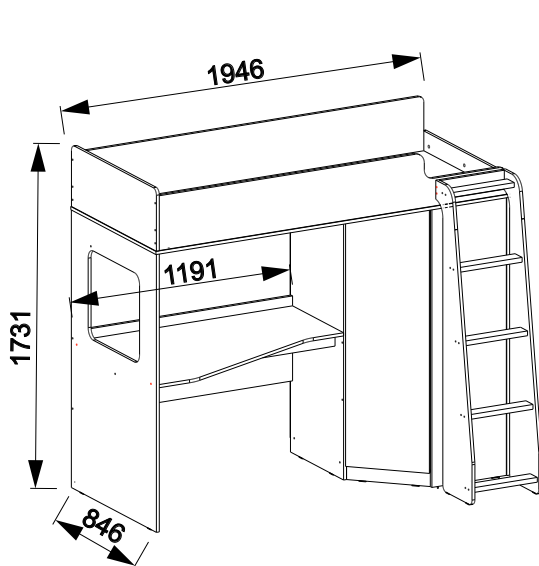

Кровать-чердак МЛК 4

Допускается вариант зеркальной сборки
Рекомендуемый размер матраса 1900x800мм

Спецификация деталей

Поз.	Наименование	Кол-во
31	Стенка вертикальная	1
32	Царга стола большая	1
33	Стенка шкафа малая	1
34	Стенка шкафа большая	1
35	Дно верхней кровати	1
36	Стенка шкафа фронтальная	1
37	Полка	3
38	Стенка кровати малая	1
38а	Стенка кровати малая	1
39	Плинтус	1
40	Плинтус	1
41	Дверь	1
42	Стол	1
43	Спинка прямая	1
44	Полка	1
45	Стенка полки задняя	1
46	Царга стола малая	1
47	Перегородка полки	1
48	Дно шкафа	1
49	Спинка с выборкой	1
50	Перегородка шкафа верт.	1
51	Стенка задняя	1

Спецификация фурнитуры

Поз.	Вид	Наименование	Кол.
Ф1		Гвоздь 2x20	68
Ф2		Петля 1350 Н640 СО 02	3
Ф3		Штангодержатель овальный	2
Ф4		Подпятник	12
Ф5		Винт-конфирмат	61
Ф6		Полкодержатель метал.	12
Ф7		Стяжка эксцентриковая	16
Ф8		Шуруп 4x16	16
Ф9		Штанга овальная 700мм	1
		Заглушка эксцентрика	16
		Заглушка конфирмата	61
		Ручка с винтами	1
		Ключ для конфирмата	2
		Заглушка самоклеящаяся	8
		Кабельканал 60 мм	1