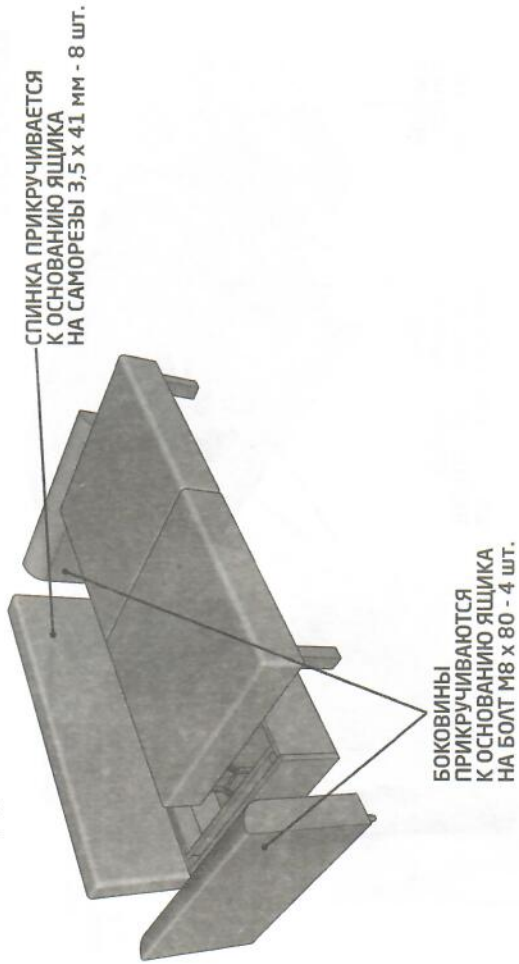

ДИВАН ПРЯМОЙ
ГРАНД

ДИВАН ПРЯМОЙ
ВЕРСАЛЬ

*У модели дивана «ВЕРСАЛЬ угловой» основание и оттоманка крепятся на соединители.

ДИВАН УГЛОВОЙ
ГРАНД

ДИВАН УГЛОВОЙ
ЛОРАН

ООО «Николь» 427000 УР, Завьяловский район, село Завьялово,
ул. Гольянская д.1 пом.5. Телефон: (3412) 62-15-64, 62-15-79
www.stilsen.ru