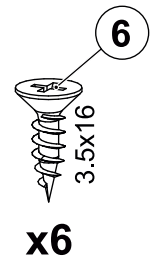

# Электра-6656 д Шкаф навесной 350

350

350

350

60 min

PH2

10

10

поз.	наименование детали	№ упак.	шт.	Д, мм.	Ш, мм.	Т, мм.
А	Стенка вертикальная	1	2	344	350	16
В	Горизонт	1	2	344	350	16
С	Задняя стенка	1	1	326	326	16
	Фурнитура	1	1			

1:1

**3**

**4**

**6**

**5**

**4**

**B**

8x

8x

**6**

16x

**5**

7