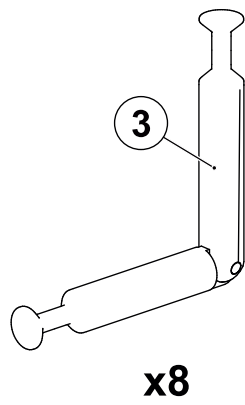

# Электра-6656 д Шкаф навесной 350

350

350

350

60 min

PH2

10

10

поз.	наименование детали	№ упак.	шт.	Д, мм.	Ш, мм.	Т, мм.
А	Стенка вертикальная	1	2	344	350	16
В	Горизонт	1	2	344	350	16
С	Задняя стенка	1	1	326	326	16
	Фурнитура	1	1			

1:1

**3**

**4**

**6**

**5**

**4**

**B**

8x

8x

**6**

16x

**5**

7