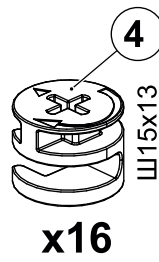

# Электра-6656 д Шкаф навесной 350

350

350

350

60 min

PH2

10

10

поз.	наименование детали	№ упак.	шт.	Д, мм.	Ш, мм.	Т, мм.
А	Стенка вертикальная	1	2	344	350	16
В	Горизонт	1	2	344	350	16
С	Задняя стенка	1	1	326	326	16
	Фурнитура	1	1			

1:1

**3**

**4**

**6**

**5**

**4**

**B**