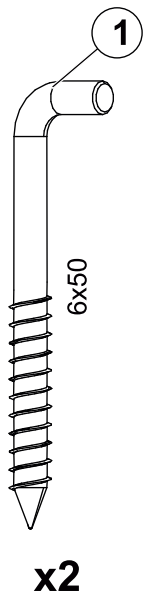

# Электра-6656 д Шкаф навесной 350

350

350

350

60 min

PH2

10

10

поз.	наименование детали	№ упак.	шт.	Д, мм.	Ш, мм.	Т, мм.
А	Стенка вертикальная	1	2	344	350	16
В	Горизонт	1	2	344	350	16
С	Задняя стенка	1	1	326	326	16
	Фурнитура	1	1			

1:1

**3**

**4**

**6**

**5**

**4**

**B**

8x

8x

**6**

16x

**5**

7