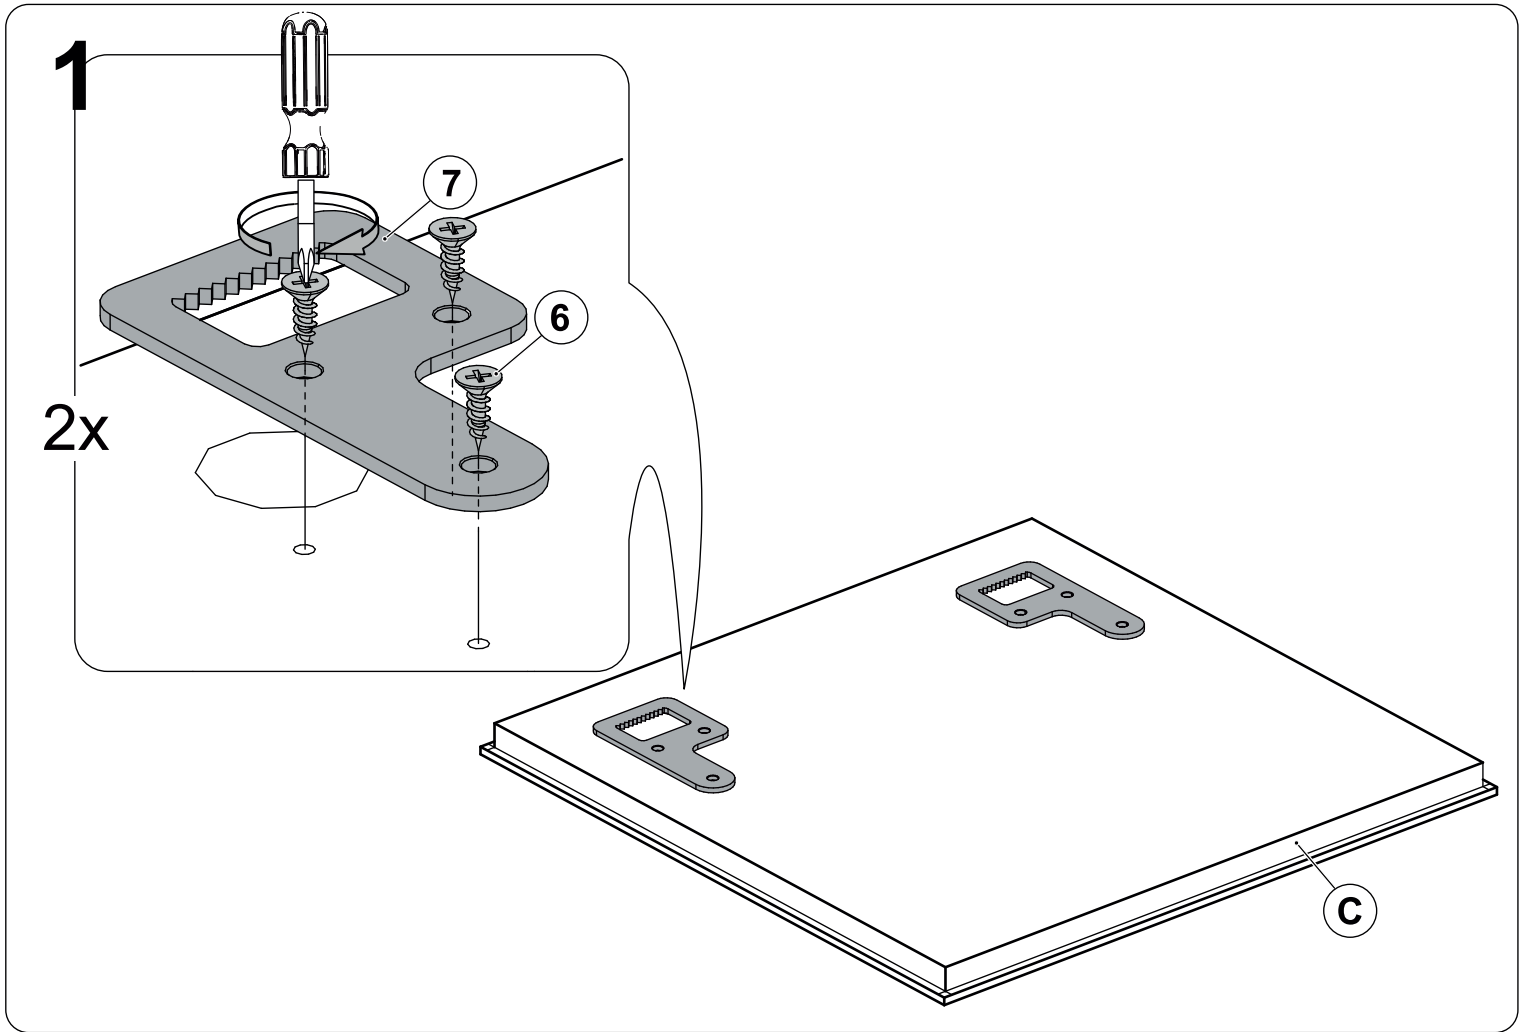

# Электра-6656 д Шкаф навесной 350

350

350

350

60 min

PH2

10

10

поз.	наименование детали	№ упак.	шт.	Д, мм.	Ш, мм.	Т, мм.
А	Стенка вертикальная	1	2	344	350	16
В	Горизонт	1	2	344	350	16
С	Задняя стенка	1	1	326	326	16
	Фурнитура	1	1			

1:1

**3**

**4**

**6**

**5**

**4**

**B**