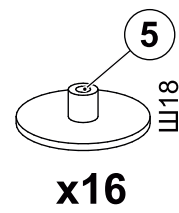

поз.	наименование детали	№ упак.	шт.	Д, мм.	Ш, мм.	Т, мм.
А	Стенка вертикальная	1	2	344	350	16
В	Горизонт	1	2	344	350	16
С	Задняя стенка	1	1	326	326	16
	Фурнитура	1	1			

1:1

**3**

**4**

**6**

**5**

**4**

**B**

8x

8x

**6**

16x

**5**

7