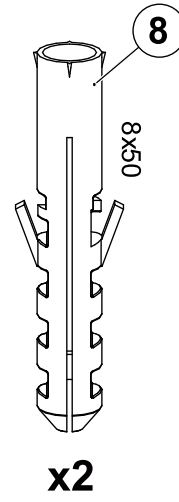

# Электра-6656 д Шкаф навесной 350

350

350

350

60 min

PH2

10

10

поз.	наименование детали	№ упак.	шт.	Д, мм.	Ш, мм.	Т, мм.
А	Стенка вертикальная	1	2	344	350	16
В	Горизонт	1	2	344	350	16
С	Задняя стенка	1	1	326	326	16
	Фурнитура	1	1			

1:1

**3**

**4**

**6**

**5**

**4**

**B**

8x

8x

**6**

16x

**5**

7