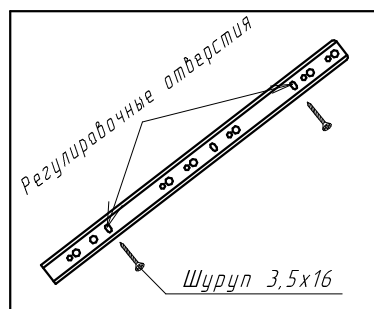

Установка направляющих для ящиков

Шариковые направляющие на боковых стенках изделия закрепить 2-мя шурупами, каждую через регулировочные отверстия. Окончательно регулировку направляющих произвести после сборки изделия и установки ящиков с целью выравнивания.