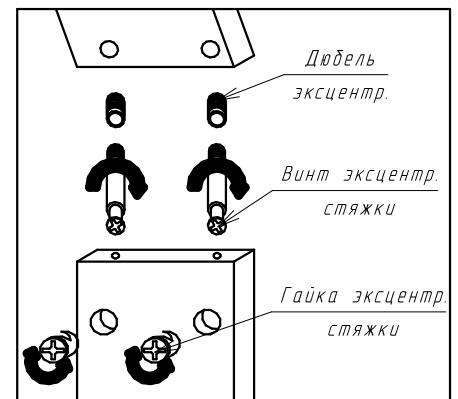

Утапливаются вглубь перегородки № -19 на 4мм.

Евровинт 7x50	53 шт
Заглушка для еврвинта	53 шт
Стяжка эксц.Ф15	32 к-т
Заглушка для стяжки	32 шт
Стяжка задн.стенки	20 к-т
Газлифт 60Н	4 шт
Гвоздь 2x20	146 шт
Опора №1	8 шт
Направляющ. L-400мм	4 к-т
Петля наружная	8 шт
Петля внутр.	4 шт
Подвеска	2 шт
Полкодержатель	24 шт
Ручка СА-1(128)	6 шт
Ключ шестигранный №4	1 шт
Шкант 8x30	12 шт
Шуруп 3,5x16	164 шт
Шуруп 3,5x40	4 шт
Шайба пластик.	20 шт
Планка соединительная	415мм.-2шт.

Установка направляющих для ящиков

Шариковые направляющие на боковых стенках изделия закрепить 2-мя шурупами, каждую через регулировочные отверстия. Окончательно регулировку направляющих произвести после сборки изделия и установки ящиков с целью выравнивания.