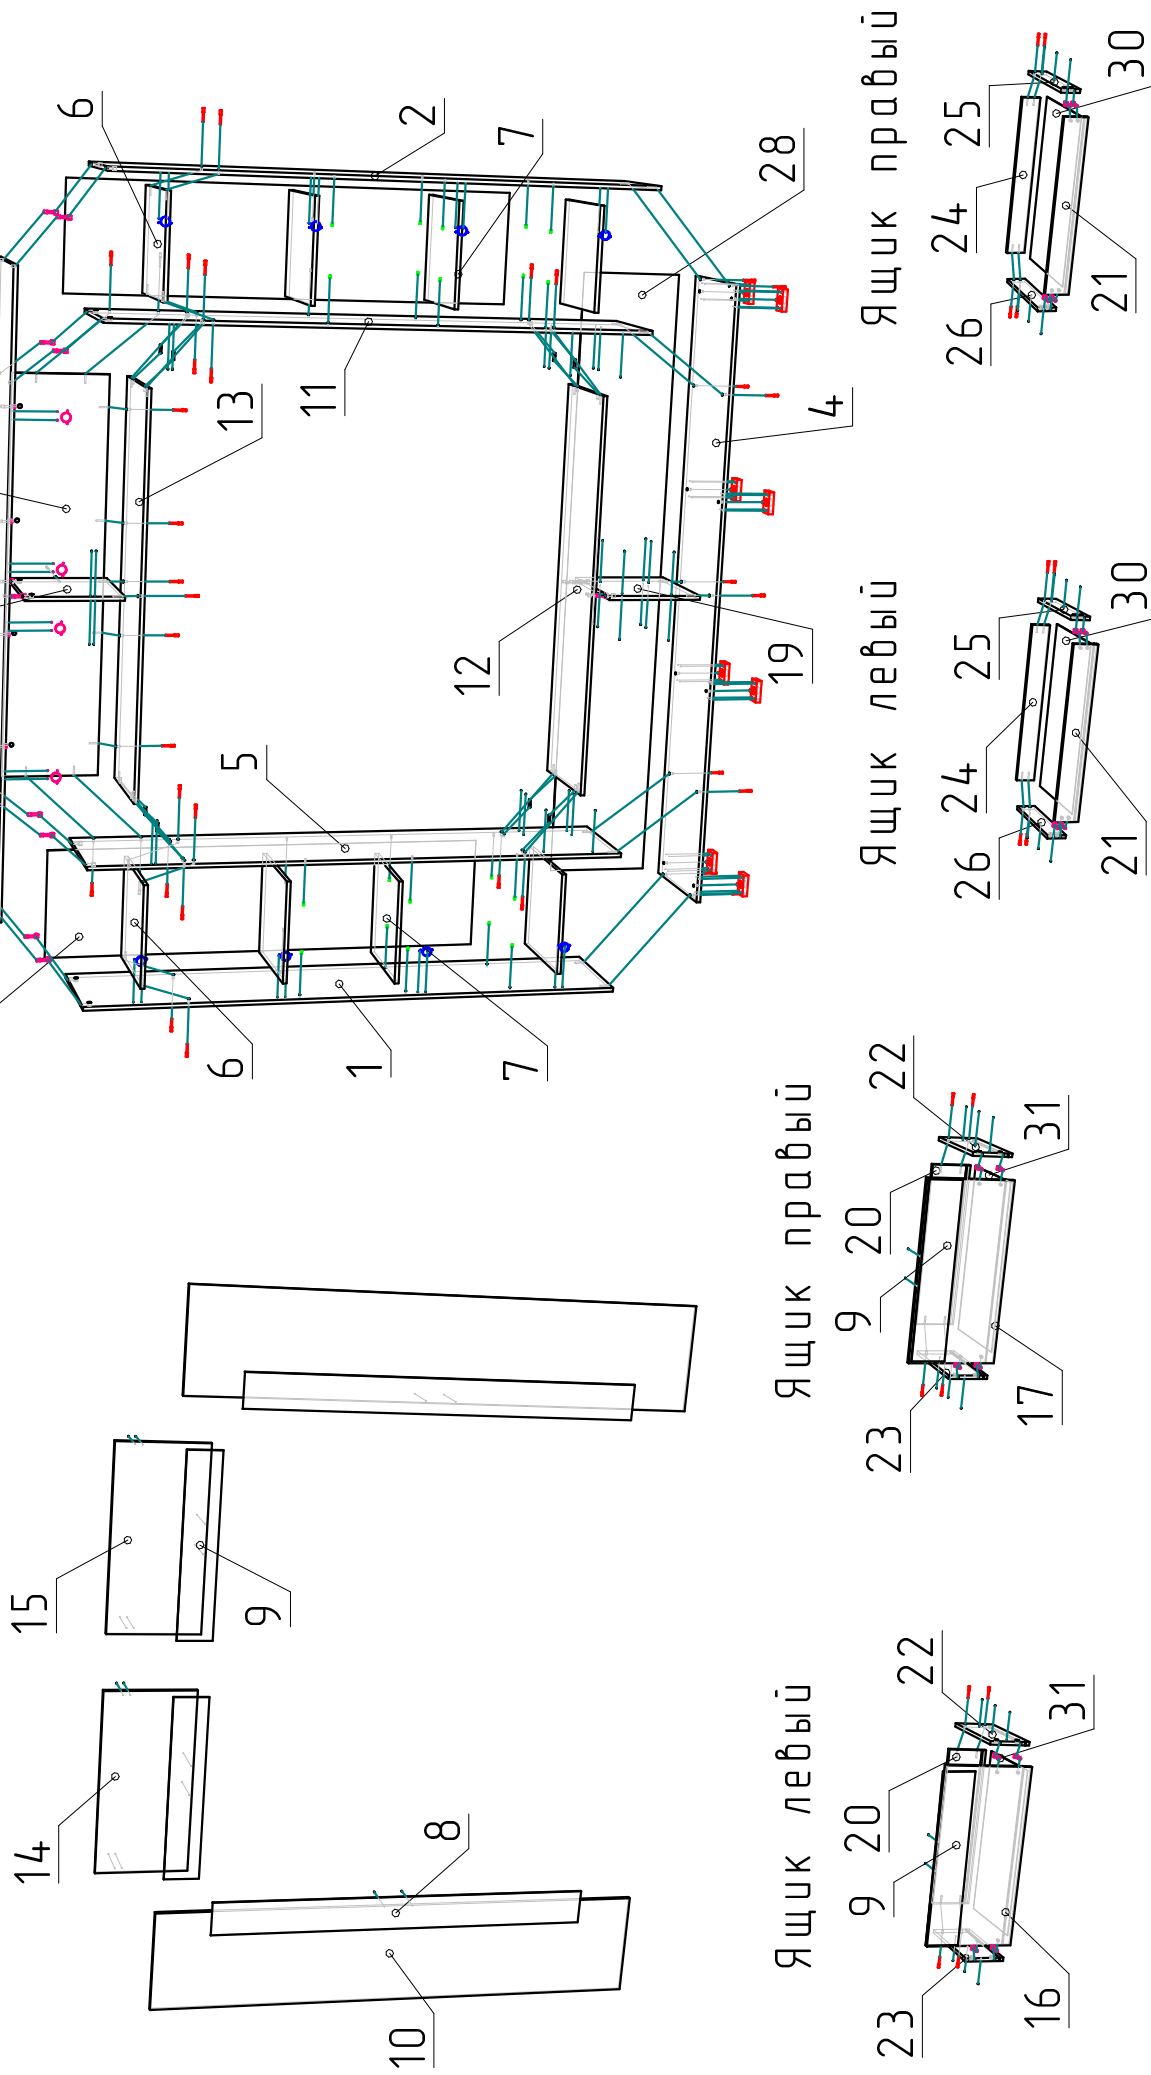

"Уно" Стенка

Габариты
2500x450x2220

Ввиду усовершенствования технологий, изменения конструкции узлов или поступления новых комплектующих, возможны некоторые отклонения по сравнению с данной схемой

2 маленьких ящика вкладные.

Утапливаются вглубь перегородки № -19 на 4мм.

Евровинт 7x50	53 шт
Заглушка для еврвинта	53 шт
Стяжка эксц.Ф15	32 к-т
Заглушка для стяжки	32 шт
Стяжка задн.стенки	20 к-т
Газлифт 60Н	4 шт
Гвоздь 2x20	146 шт
Опора №1	8 шт
Направляющ. L-400мм	4 к-т
Петля наружная	8 шт
Петля внутр.	4 шт
Подвеска	2 шт
Полкодержатель	24 шт
Ручка СА-1(128)	6 шт
Ключ шестигранный №4	1 шт
Шкант 8x30	12 шт
Шуруп 3,5x16	164 шт
Шуруп 3,5x40	4 шт
Шайба пластик.	20 шт
Планка соединительная	415мм.-2шт.

Спецификация ЛДСП

№п/п	Наименование	Размер	Кол.
1	Боковина	2168x430	1
2	Боковина	2168x430	1
3	Крыша	2500x450	1
4	Основание	2500x450	1
5	Боковина	2168x430	1
6	Полка	416x430	2
7	Полка	414x428	6
10	Фасад	2164x445	2
11	Боковина	2168x430	1
12	Столешница	1602x430	1
13	Полка	1602x430	1
14	Фасад	394x799	1
15	Фасад	394x799	1
16	Фасад ящика	392x799	1
17	Фасад ящика	392x799	1
18	Перегородка	382x413	1
19	Перегородка	380x430	1
20	Зад.стенка ящ.	736x180	2
21	Фасад ящика	788x110	2
22	Бок.ящ.правая	400x180	2
23	Бок.ящ.левая	400x180	2
24	Зад.стенка ящ.	736x86	2
25	Бок.ящ.правая	400x86	2
26	Бок.ящ.левая	400x86	2
32	Щит жестк.	382x1602	1

Регулировка двери

Спецификация ДВП

28	Задняя стенка	408x2495	1
29	Задняя стенка	1785x445	2
30	Дно ящика	764x405	2
31	Дно ящика	749x396	2

Спецификация стекло/зеркало

8	Стекло/Зеркало	1680x150	2
9	Стекло/Зеркало	799x150	4