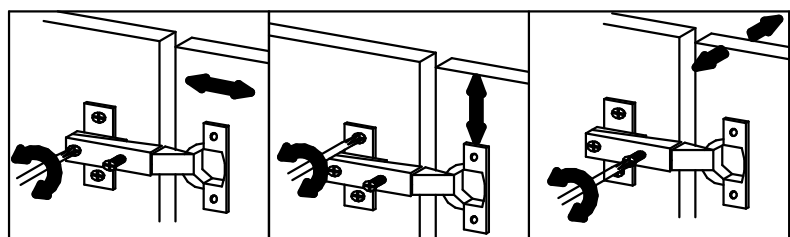

Регулировка двери

Спецификация ДВП

28	Задняя стенка	408x2495	1
29	Задняя стенка	1785x445	2
30	Дно ящика	764x405	2
31	Дно ящика	749x396	2

Спецификация стекло/зеркало

8	Стекло/Зеркало	1680x150	2
9	Стекло/Зеркало	799x150	4

После сборки изделия, в выбранном месте необходимо закрепить его к стене (шурупы, анкерные винты, дюбель-гвозди, зависит от материала стен- в комплект поставки не входит.)