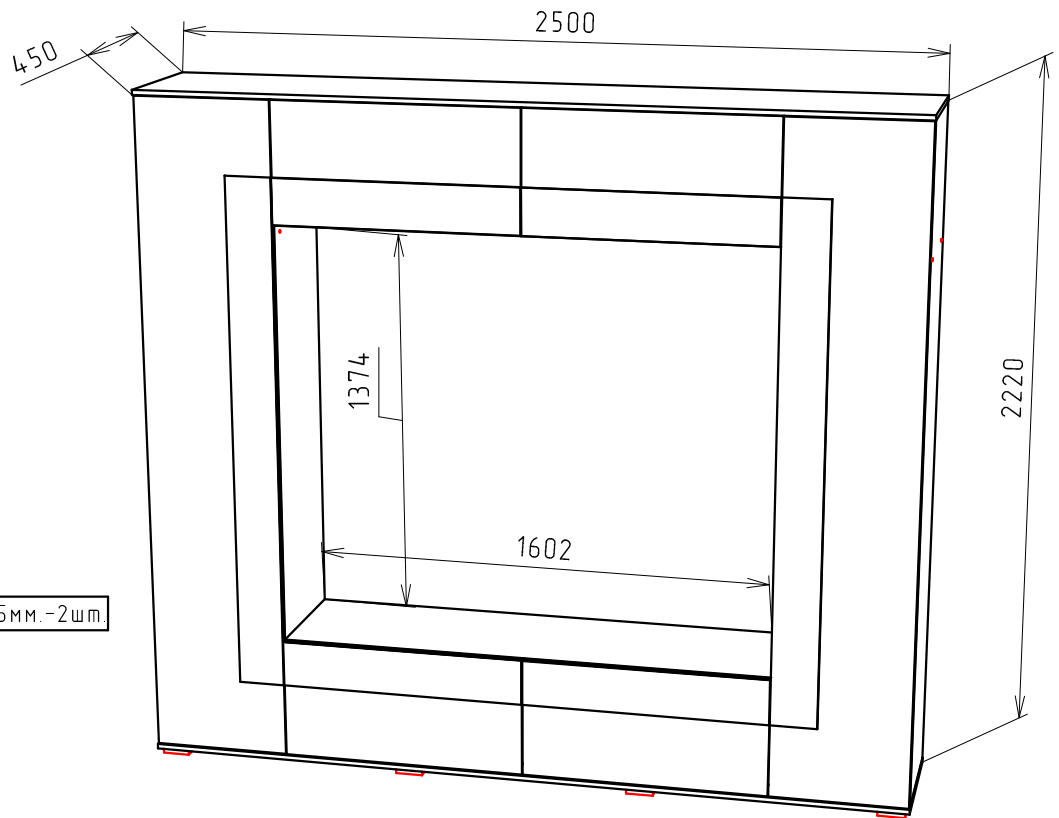

"Уно" Стенка

Габариты
2500x450x2220

Ввиду усовершенствования технологий, изменения конструкции узлов или поступления новых комплектующих, возможны некоторые отклонения по сравнению с данной схемой

2 маленьких ящика вкладные.

Утапливаются вглубь перегородки № -19 на 4мм.

Евровинт 7x50	53 шт
Заглушка для еврвинта	53 шт
Стяжка эксц.Ф15	32 к-т
Заглушка для стяжки	32 шт
Стяжка задн.стенки	20 к-т
Газлифт 60Н	4 шт
Гвоздь 2x20	146 шт
Опора №1	8 шт
Направляющ. L-400мм	4 к-т
Петля наружная	8 шт
Петля внутр.	4 шт
Подвеска	2 шт
Полкодержатель	24 шт
Ручка СА-1(128)	6 шт
Ключ шестигранный №4	1 шт
Шкант 8x30	12 шт
Шуруп 3,5x16	164 шт
Шуруп 3,5x40	4 шт
Шайба пластик.	20 шт
Планка соединительная	415мм.-2шт.

Спецификация ЛДСП

№п/п	Наименование	Размер	Кол.
1	Боковина	2168x430	1
2	Боковина	2168x430	1
3	Крыша	2500x450	1
4	Основание	2500x450	1
5	Боковина	2168x430	1
6	Полка	416x430	2
7	Полка	414x428	6
10	Фасад	2164x445	2
11	Боковина	2168x430	1
12	Столешница	1602x430	1
13	Полка	1602x430	1
14	Фасад	394x799	1
15	Фасад	394x799	1
16	Фасад ящика	392x799	1
17	Фасад ящика	392x799	1
18	Перегородка	382x413	1
19	Перегородка	380x430	1
20	Зад.стенка ящ.	736x180	2
21	Фасад ящика	788x110	2
22	Бок.ящ.правая	400x180	2
23	Бок.ящ.левая	400x180	2
24	Зад.стенка ящ.	736x86	2
25	Бок.ящ.правая	400x86	2
26	Бок.ящ.левая	400x86	2
32	Щит жестк.	382x1602	1

Регулировка двери

Спецификация ДВП

28	Задняя стенка	408x2495	1
29	Задняя стенка	1785x445	2
30	Дно ящика	764x405	2
31	Дно ящика	749x396	2

Спецификация стекло/зеркало

8	Стекло/Зеркало	1680x150	2
9	Стекло/Зеркало	799x150	4