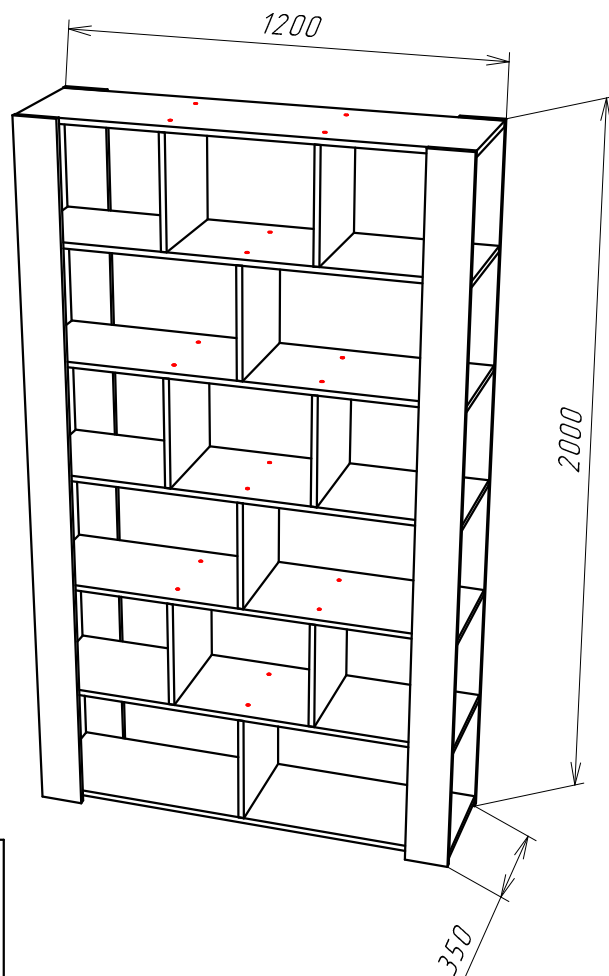

Ввиду усовершенствования технологий, изменения конструкции узлов или поступления новых комплектующих, возможны некоторые отклонения по сравнению с данной схемой

"Сплит" - 1200 (стеллаж)

Габариты
1200x350x2000

Фурнитура

Евровинт 7x50	36 шт.
Заглушка евровинта	36 шт.
Стяжка эксц.	28 к-т.
Заглушка стяжки	28 шт.
Опора Алди№1	1 шт.
Подпятник	8 шт.
Ключ шестигранный	1 шт.
Шкант 8x30	28 шт.
Шуруп 3,5x16	20 шт.

Спецификация

№п/п	Наименование	Размер	Кол.
1	Полка	1198x318	5
2	Крыша	1198x318	1
3	Дно	1198x318	1
4	Боковина	1996x120	2
5	Боковина	1996x120	2
6	Перегородка	311x318	9

Подпятник

Шуруп

Муфта

Дюбель

Гайка