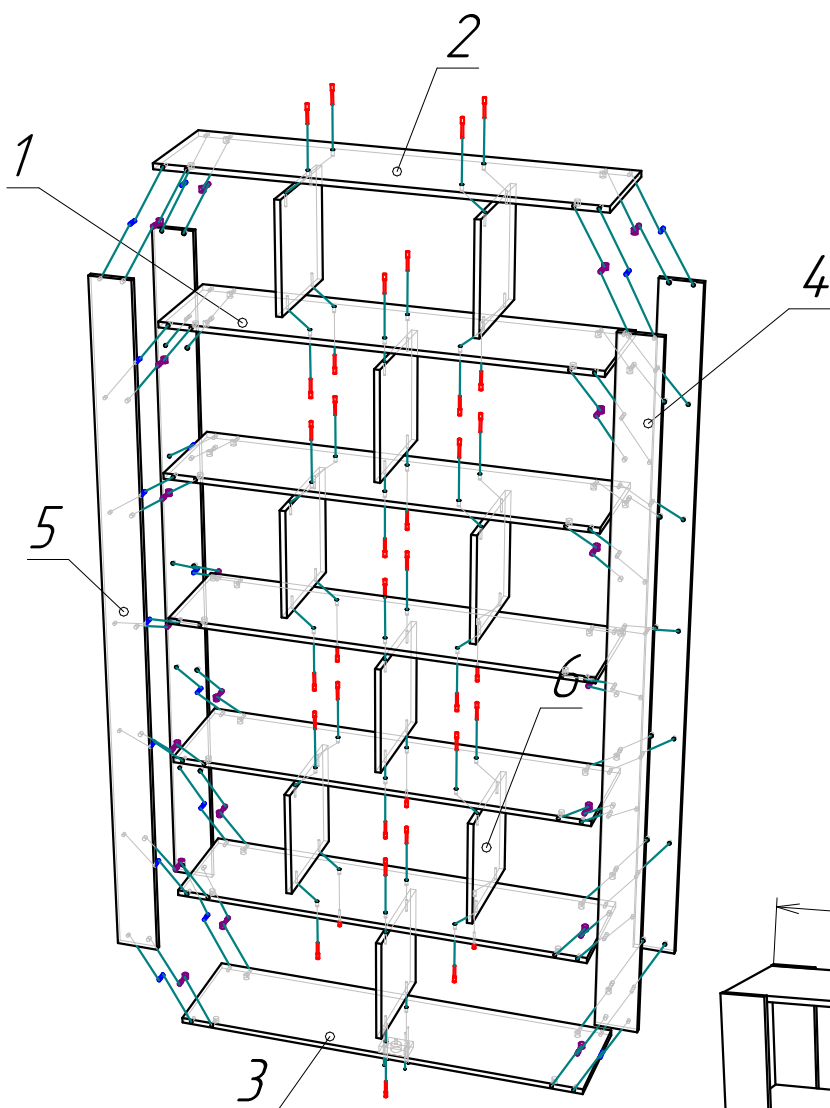

Ввиду усовершенствования технологий, изменения конструкции узлов или поступления новых комплектующих, возможны некоторые отклонения по сравнению с данной схемой

"Сплит" - 1200 (стеллаж)

Габариты
1200x350x2000

Фурнитура

Евровинт 7x50	36 шт.
Заглушка евровинта	36 шт.
Стяжка эксц.	28 к-т.
Заглушка стяжки	28 шт.
Опора Алди№1	1 шт.
Подпятник	8 шт.
Ключ шестигранный	1 шт.
Шкант 8x30	28 шт.
Шуруп 3,5x16	20 шт.

Спецификация

№п/п	Наименование	Размер	Кол.
1	Полка	1198x318	5
2	Крыша	1198x318	1
3	Дно	1198x318	1
4	Боковина	1996x120	2
5	Боковина	1996x120	2
6	Перегородка	311x318	9

Подпятник

Шуруп

Муфта

Дюбель

Гайка