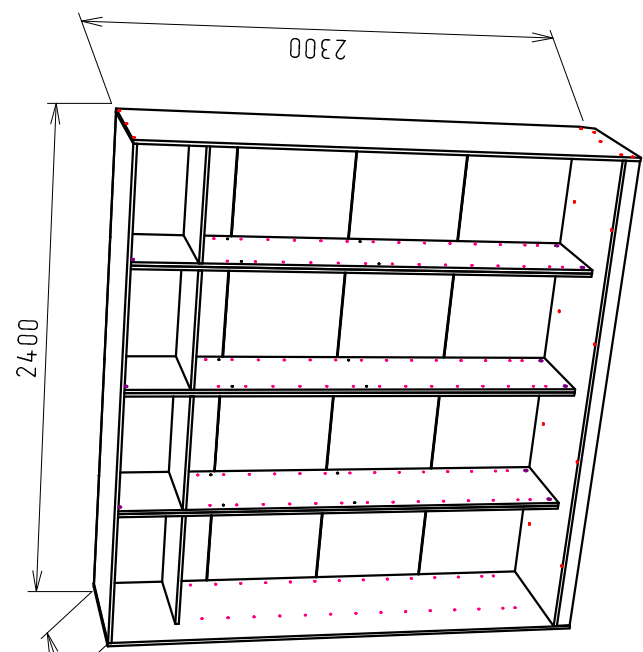

Габариты
2400x600x2300

Шкаф-купе (3 двери)

Ввиду усложнения технологии, изменения конструкции узлов или поступления новых комплектующих, возможны некоторые отклонения по сравнению с данной схемой.

Фурнитура	Кол-во
Евровинт 7x50	24 шт
Заглушка евровинта	24 шт
Стяжка эксцентриковая 24к-п	24 шт
Заглушка стяжки	24 шт
Подпятник	12 шт
Стяжка межсекционная	12 шт
Стяжка полкодержателя	16 шт
Гвоздь 2x20	174 шт
Шуруп 3,5x16	24 шт
Ключ шестигранный евровинта	1
Шкант 8x30	8 шт

Спецификация

№ п/п	Наименование	Размер	Кол-во
1	Боковина	2297x600	1
2	Боковина	2297x600	1
3	Крыша	2368x600	1
4	Дно	2368x600	1
5	Перезорodka	2194x440	3
6	Перезорodka	2194x440	3
7	Цоколь	2368x70	2
10	Полка	568x440	4

ДВП

8	Задняя стенка	554x598	16
---	---------------	---------	----

Двери купе

Дверь 2158x803	3
Напр-я верхняя	2368
Напр-я нижняя	2368
Стопор двери	3 шт
Планка соединительная 568мм.	12 шт
Прищелка для шлегеля	6 шт