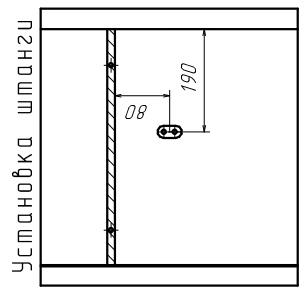

Габариты
2400x600x2300

Шкаф-купе (3 двери)

Ввиду усложнения технологии, изменения конструкции узлов или поступления новых комплектующих, возможны некоторые отклонения по сравнению с данной схемой.

Фурнитура	Кол-во
Евровинт 7x50	24 шт
Заглушка евровинта	24 шт
Стяжка эксцентриковая 24к-п	24 шт
Заглушка стяжки	24 шт
Подпятник	12 шт
Стяжка межсекционная	12 шт
Стяжка полкодержателя	16 шт
Гвоздь 2x20	174 шт
Шуруп 3,5x16	24 шт
Ключ шестигранный евровинта	1
Шкант 8x30	8 шт

Спецификация

№ п/п	Наименование	Размер	Кол-во
1	Боковина	2297x600	1
2	Боковина	2297x600	1
3	Крыша	2368x600	1
4	Дно	2368x600	1
5	Перезорodka	2194x440	3
6	Перезорodka	2194x440	3
7	Цоколь	2368x70	2
10	Полка	568x440	4

ДВП

8	Задняя стенка	554x598	16
---	---------------	---------	----

Двери купе

Дверь 2158x803	3
Напр-я верхняя	2368
Напр-я нижняя	2368
Стопор двери	3 шт
Планка соединительная 568мм.	12 шт
Прищелка для шлегеля	6 шт