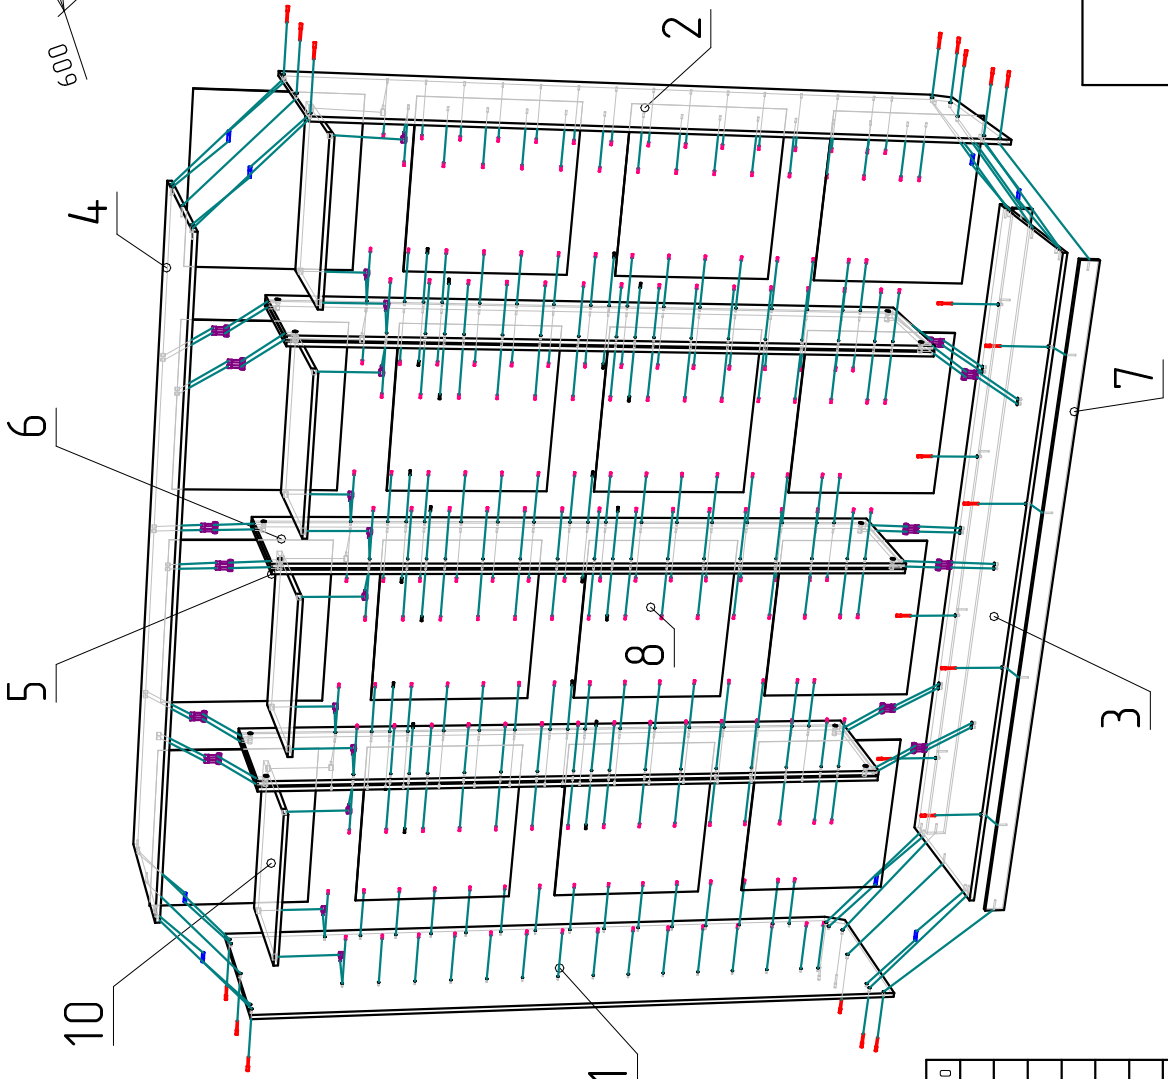

Габариты
2400x600x2300

Шкаф-купе (3 двери)

Ввиду усложнения технологии, изменения конструкции узлов или поступления новых комплектующих, возможны некоторые отклонения по сравнению с данной схемой.

Фурнитура	Кол-во
Евровинт 7x50	24 шт
Заглушка евровинта	24 шт
Стяжка эксцентриковая 24к-п	24 шт
Заглушка стяжки	24 шт
Подпятник	12 шт
Стяжка межсекционная	12 шт
Стяжка полкодержателя	16 шт
Гвоздь 2x20	174 шт
Шуруп 3,5x16	24 шт
Ключ шестигранный евровинта	1
Шкант 8x30	8 шт

Спецификация

№ п/п	Наименование	Размер	Кол-во
1	Боковина	2297x600	1
2	Боковина	2297x600	1
3	Крыша	2368x600	1
4	Дно	2368x600	1
5	Перезорodka	2194x440	3
6	Перезорodka	2194x440	3
7	Цоколь	2368x70	2
10	Полка	568x440	4

ДВП

8	Задняя стенка	554x598	16
---	---------------	---------	----

Двери купе

Дверь 2158x803	3
Напр-я верхняя	2368
Напр-я нижняя	2368
Стопор двери	3 шт
Планка соединительная 568мм.	12 шт
Прищелка для шлегеля	6 шт