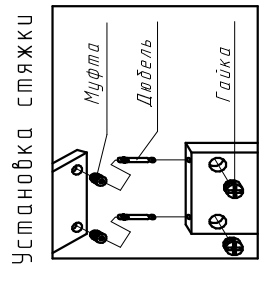

Двери купе

Дверь 2158x803	3
Напр-я верхняя	2368
Напр-я нижняя	2368
Стопор двери	3 шт
Планка соединительная 568мм.	12 шт
Прищелка для шлегеля	6 шт