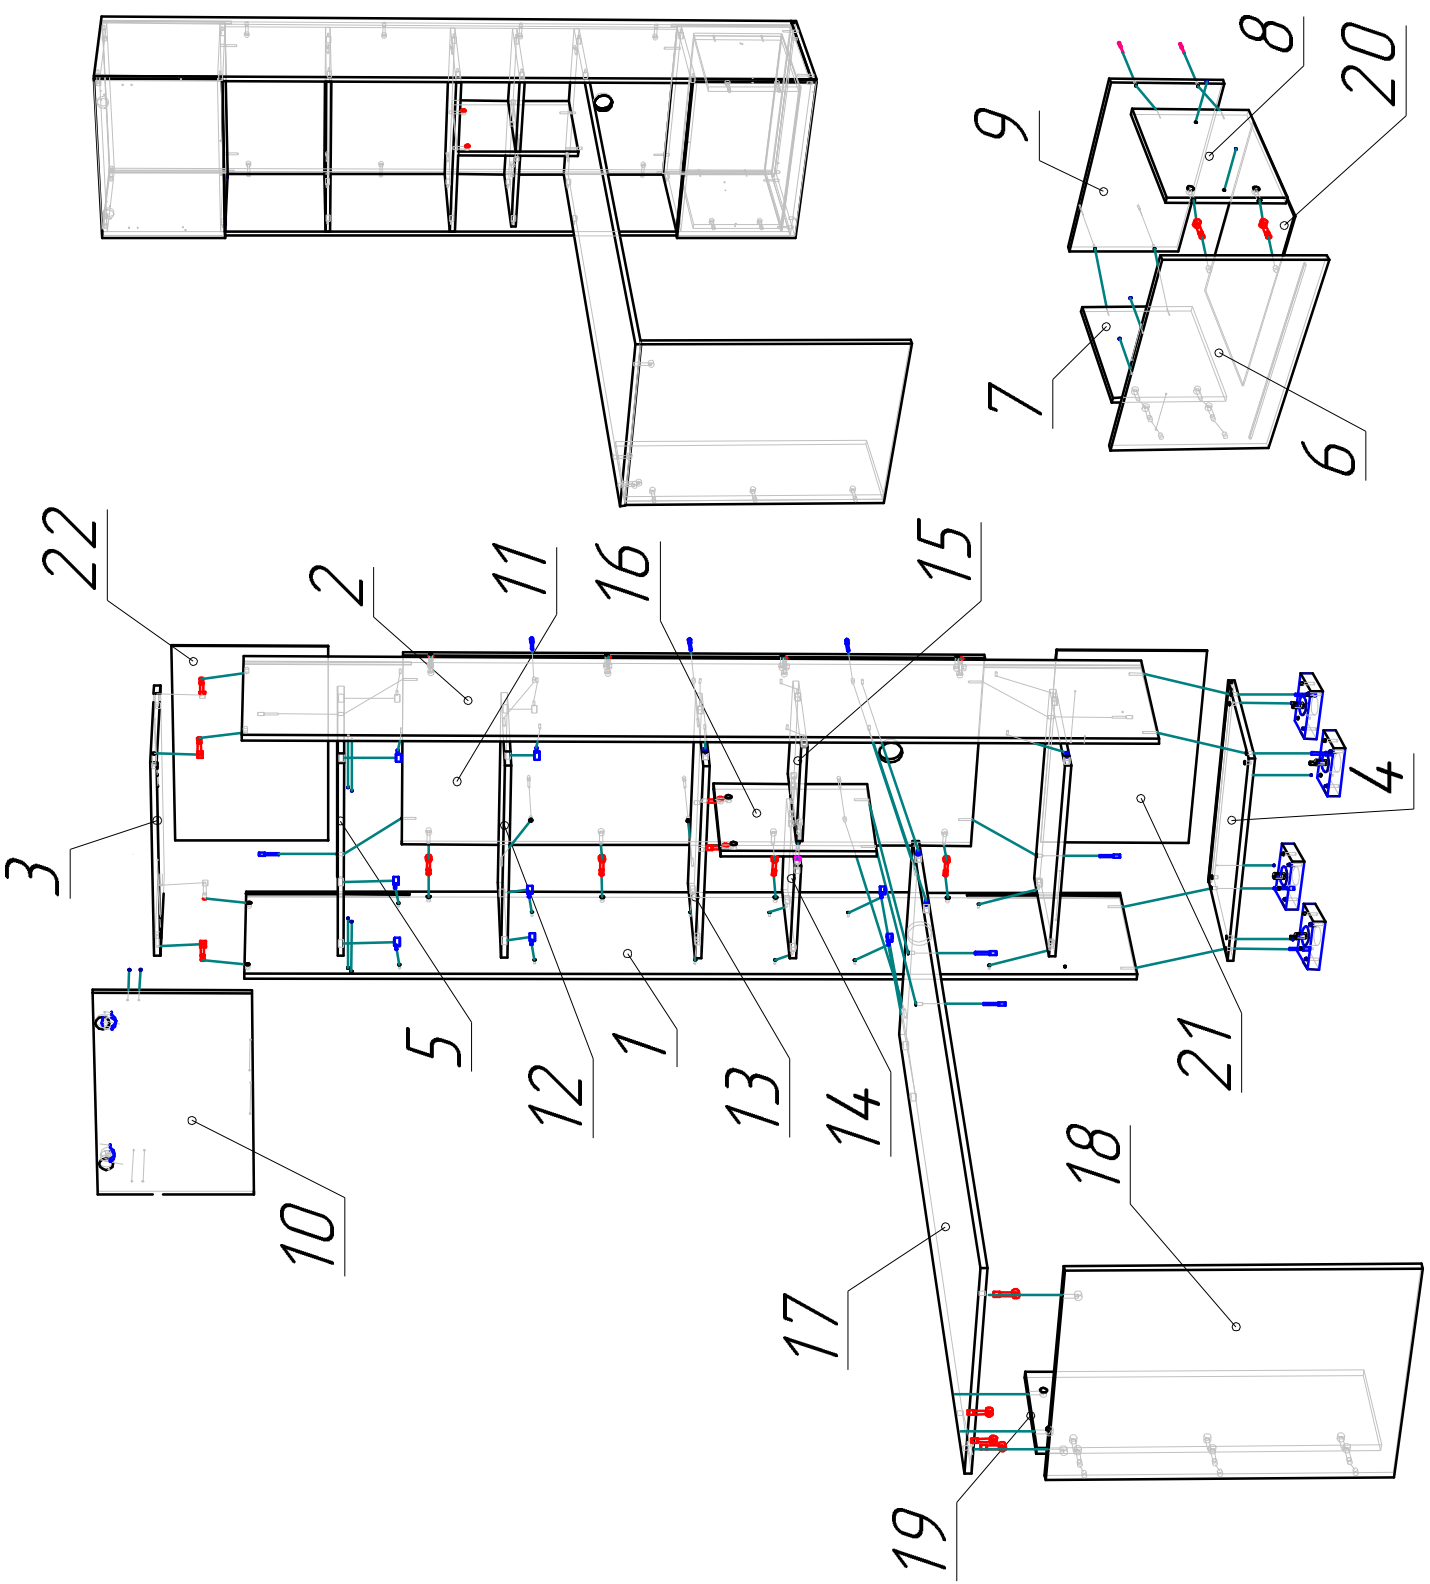

OSLO - Шкаф для книг со столом

Габариты
600x1780/400x2300

Спецификация на крепеж и фурнитуру

№	Наименование	Кол-во
1	Петля для накладной двери	2
2	Стяжка эксцентр. двойная	2
3	Стяжка-полкодержатель	24
4	Стяжка эксцентриксовая	24
5	Еврорычуг 7x50	16
6	Опора АЛДИ №1	4
7	Ручка АЛДИ	2
8	Газовый лифт	2
9	Шуруп 3.5x16	42
10	Шуруп 4x40	4
11	Подпятник	3
12	Направляющие L=350	1 ком.
13	Розетка комп.	1
14	Гвоздь 2x20	30

Спецификация ЛДСП 16мм.

№ п/п	Наименование	Размер	Кол-во
1	Боковина	2265x384	1
2	Боковина	2265x384	1
3	Крыша	566x370	1
4	Основание	600x384	1
5	Полка	566x370	2
6	Фасад ящика	396x596	1
7	Бок. ящика лев.	334x292	1
8	Бок. ящика прав.	334x292	1
9	Зад. панель ящ.	541x292	1
10	Дверь	396x596	1
11	Зад. стенка	1484x566	1
12	Полка	566x352	1
13	Полка	566x352	1
14	Полка	275x322	1
15	Полка	275x322	1
16	Перегородка	392x322	1
17	Столешница	1748x566	1
18	Опора	740x562	1
19	Опора	740x250	1

Спецификация ДВП

20	Дно ящика	541x357	1
21	Задняя стенка	389x580	1
22	Задняя стенка	396x580	1