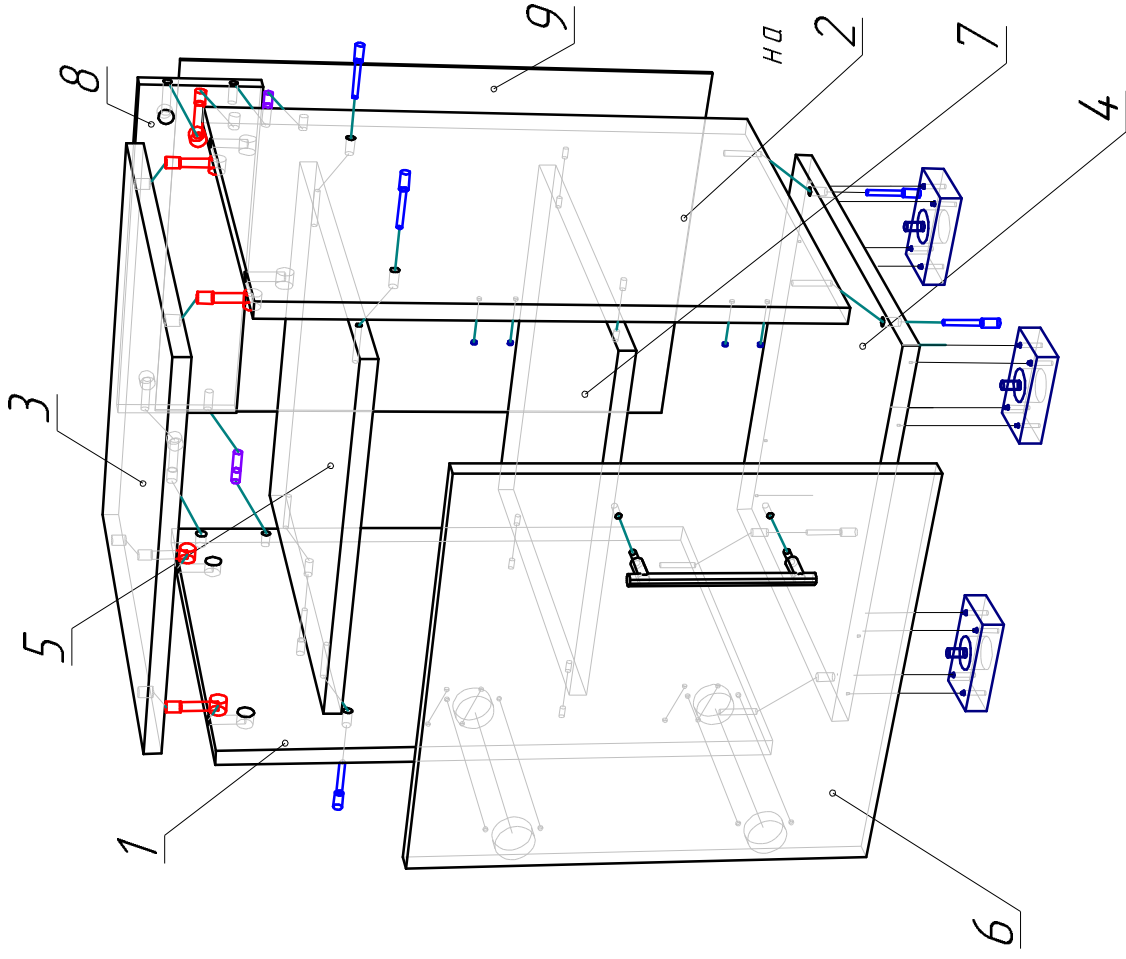

Ввиду усовершенствования технологий, изменения конструкции узлов или поступления новых комплектующих, возможны некоторые отклонения по сравнению с данной схемой

БЕРГ-тумба прикроватная (универсальная)

Габариты 400x400x570

Фурнитура

| | |
|----|-----------------------------|
| 1 | Ручка-скоба |
| 2 | Петля для накладной двери |
| 6 | Стяжка эксцентриковая |
| 8 | Евродынт 7x50 |
| 2 | Шкант 8x30 |
| 4 | Полкодержатель |
| 26 | Шуруп 3.5x16 |
| 4 | Опора |
| 20 | Гвоздь 2x25 |
| 1 | Ключ шестигранный евродинта |

Спецификация

| п/п | Наименование | Размер | Кол. |
|-----|----------------|---------|------|
| 1 | Боковина | 518x374 | 1 |
| 2 | Боковина | 518x374 | 1 |
| 3 | Крышка | 400x400 | 1 |
| 4 | Дно | 398x374 | 1 |
| 5 | Полка | 364x374 | 1 |
| 6 | Дверь | 410x392 | 1 |
| 7 | Полка съемная | 360x360 | 1 |
| 8 | Жесткость | 364x120 | 1 |
| 9 | 3/стенка (ДВП) | 533x392 | 1 |

Дверцу можно крепить на левую сторону, так и на правую.