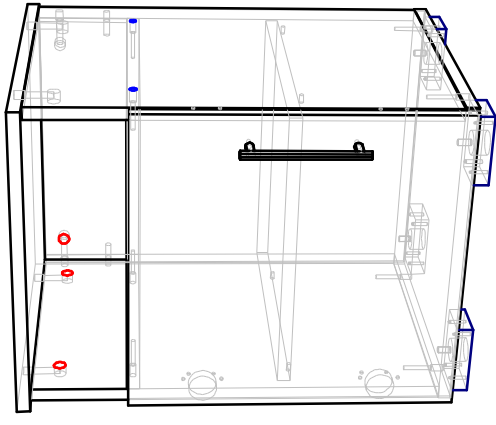

Ввиду усовершенствования технологий, изменения конструкции узлов или поступления новых комплектующих, возможны некоторые отклонения по сравнению с данной схемой

БЕРГ-тумба прикроватная (универсальная)

Габариты 400x400x570

Спецификация

| п/п | Наименование | Размер | Кол. |
|-----|----------------|---------|------|
| 1 | Боковина | 518x374 | 1 |
| 2 | Боковина | 518x374 | 1 |
| 3 | Крышка | 400x400 | 1 |
| 4 | Дно | 398x374 | 1 |
| 5 | Полка | 364x374 | 1 |
| 6 | Дверь | 410x392 | 1 |
| 7 | Полка съемная | 360x360 | 1 |
| 8 | Жесткость | 364x120 | 1 |
| 9 | 3/стенка (ДВП) | 533x392 | 1 |

Дверцу можно крепить на левую сторону, так и на правую.