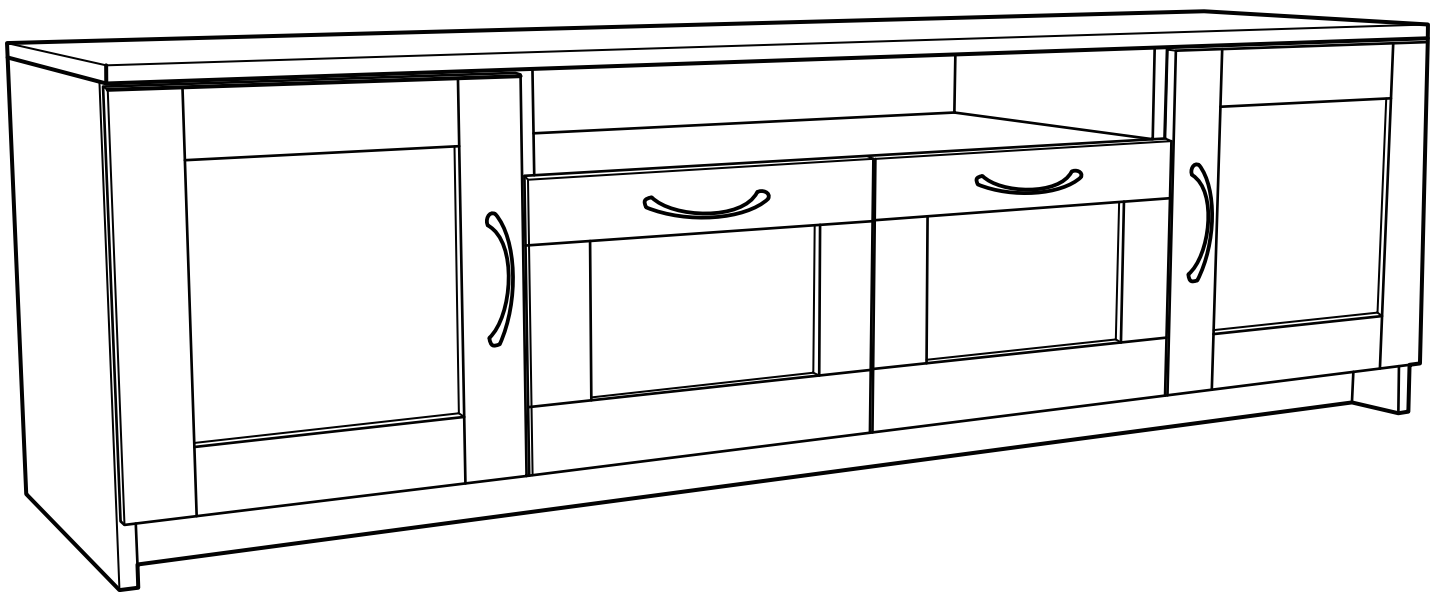

# СИРИУС

тумба 2 двери и 2 ящика

156x47

№ поз.	Наименование	Кол-во	Габаритные размеры, мм
1	боковая стенка левая	1	455×394×16
2	боковая стенка правая	1	455×394×16
3	дверь	2	387×387×16
4	крышка	1	1560×412×16
5	дно	1	1526×390×16
6	перегородка правая	1	381,5×390×22
7	перегородка левая	1	381,5×390×22
8	перегородка	1	263×390×32
9	цоколь	2	1526×57×16
10	полка съемная	2	364×375×16
11	полка	1	748×390×16
12	фасад	2	387×285×16
13	боковая стенка ящика левая	2	385×206×12
14	боковая стенка ящика правая	2	385×206×12
15	задняя стенка ящика	2	315×206×12
16	дно ящика	2	320×374×3
17	задняя стенка	1	408×768×2,5
18	задняя стенка	2	408×390×2,5