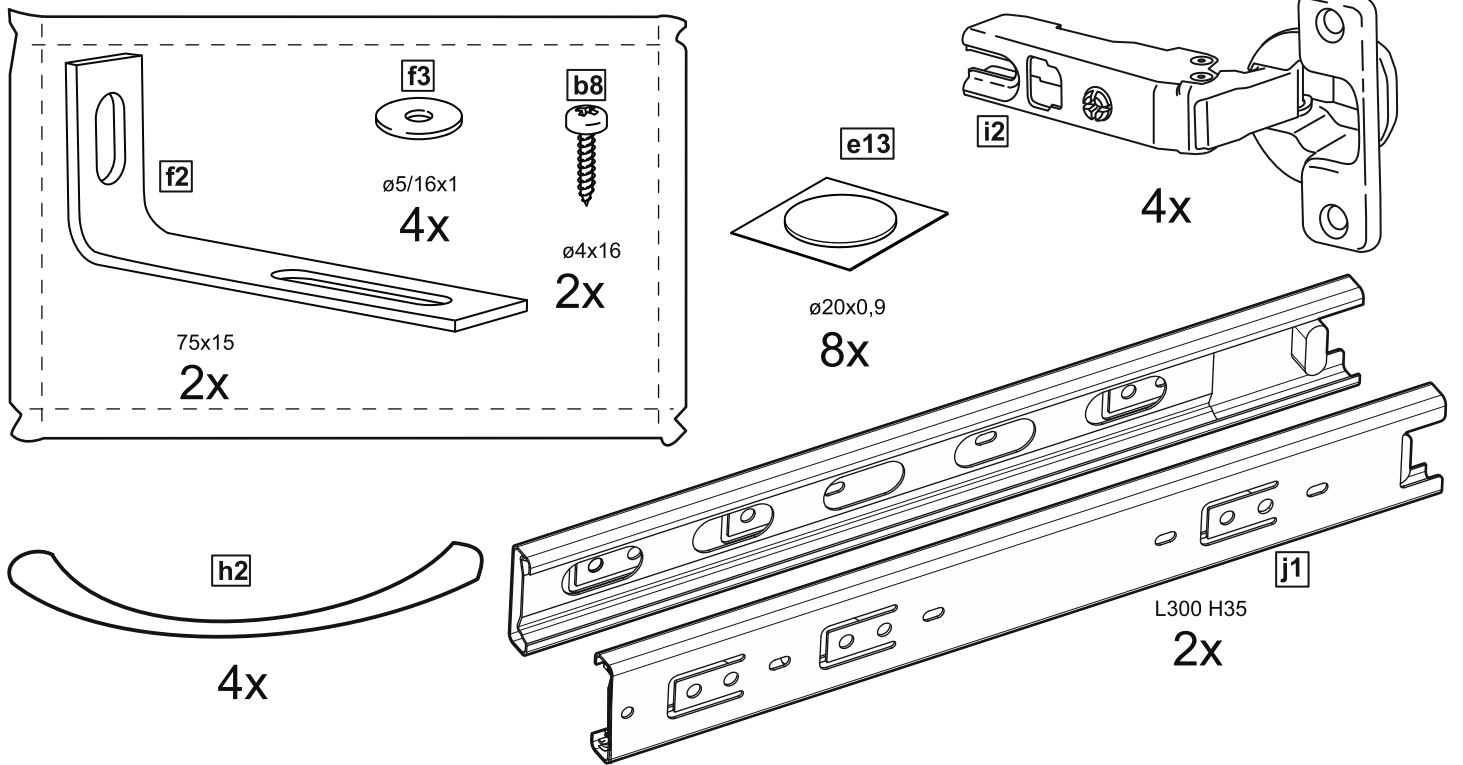

# СИРИУС

тумба 2 двери и 2 ящика

156x47

№ поз.	Наименование	Кол-во	Габаритные размеры, мм
1	боковая стенка левая	1	455×394×16
2	боковая стенка правая	1	455×394×16
3	дверь	2	387×387×16
4	крышка	1	1560×412×16
5	дно	1	1526×390×16
6	перегородка правая	1	381,5×390×22
7	перегородка левая	1	381,5×390×22
8	перегородка	1	263×390×32
9	цоколь	2	1526×57×16
10	полка съемная	2	364×375×16
11	полка	1	748×390×16
12	фасад	2	387×285×16
13	боковая стенка ящика левая	2	385×206×12
14	боковая стенка ящика правая	2	385×206×12
15	задняя стенка ящика	2	315×206×12
16	дно ящика	2	320×374×3
17	задняя стенка	1	408×768×2,5
18	задняя стенка	2	408×390×2,5