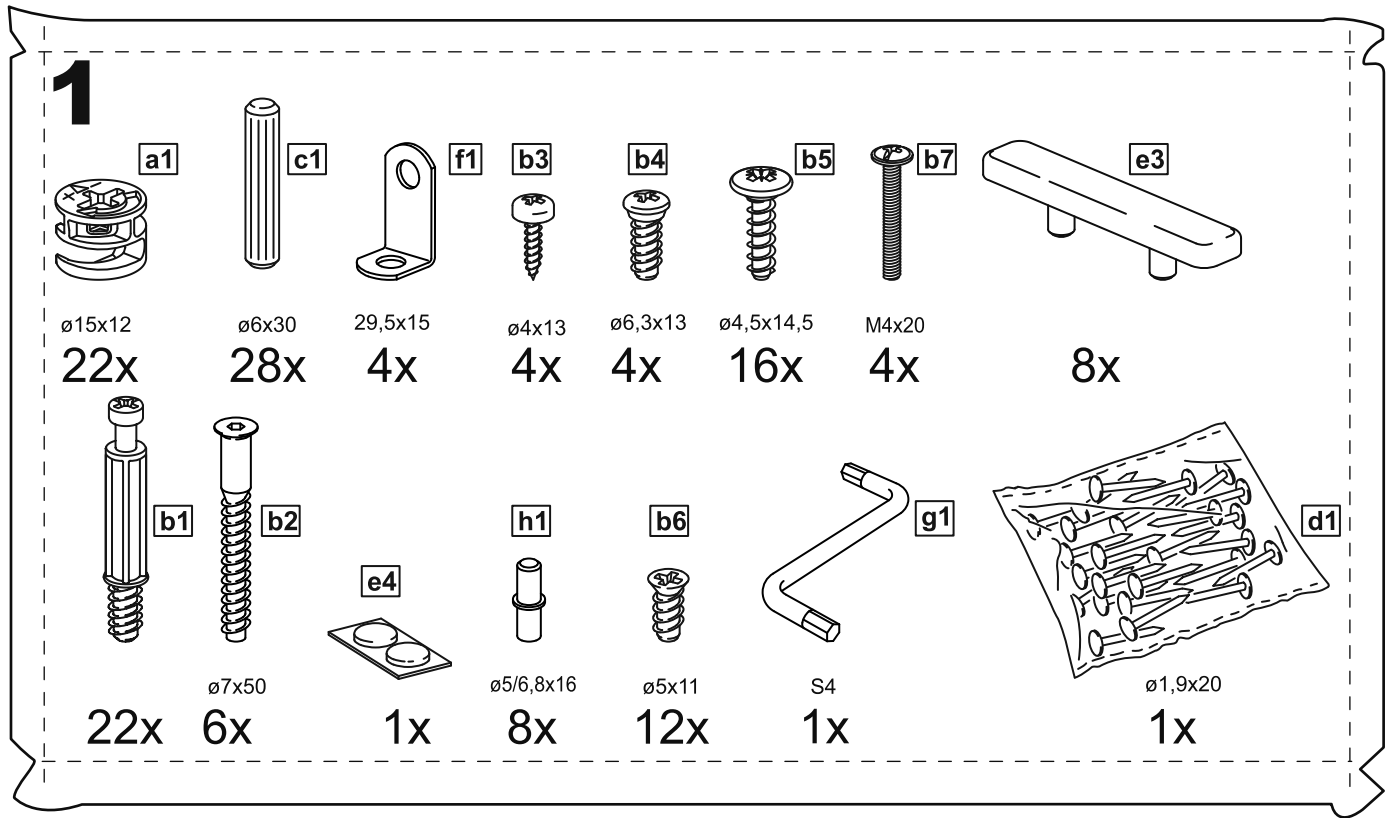

# СИРИУС

тумба 2 двери и 2 ящика

156x47

№ поз.	Наименование	Кол-во	Габаритные размеры, мм
1	боковая стенка левая	1	455×394×16
2	боковая стенка правая	1	455×394×16
3	дверь	2	387×387×16
4	крышка	1	1560×412×16
5	дно	1	1526×390×16
6	перегородка правая	1	381,5×390×22
7	перегородка левая	1	381,5×390×22
8	перегородка	1	263×390×32
9	цоколь	2	1526×57×16
10	полка съемная	2	364×375×16
11	полка	1	748×390×16
12	фасад	2	387×285×16
13	боковая стенка ящика левая	2	385×206×12
14	боковая стенка ящика правая	2	385×206×12
15	задняя стенка ящика	2	315×206×12
16	дно ящика	2	320×374×3
17	задняя стенка	1	408×768×2,5
18	задняя стенка	2	408×390×2,5

1

**2**

**3**

4

5

6

7

# 19

20

**21**

**22**

**23**

24

25

26