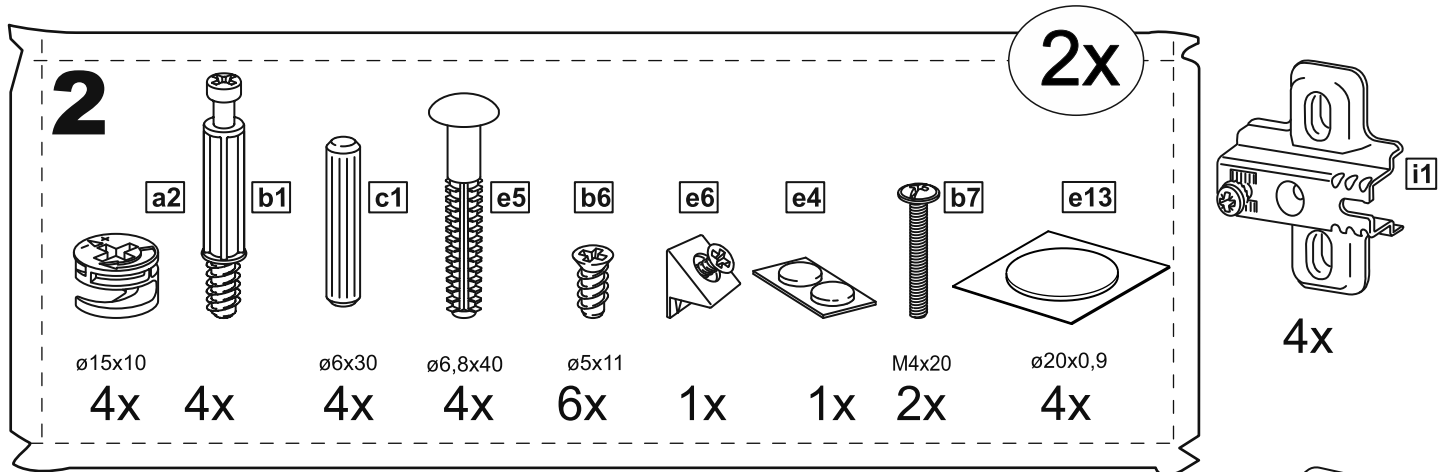

# СИРИУС

тумба 2 двери и 2 ящика

156x47

№ поз.	Наименование	Кол-во	Габаритные размеры, мм
1	боковая стенка левая	1	455×394×16
2	боковая стенка правая	1	455×394×16
3	дверь	2	387×387×16
4	крышка	1	1560×412×16
5	дно	1	1526×390×16
6	перегородка правая	1	381,5×390×22
7	перегородка левая	1	381,5×390×22
8	перегородка	1	263×390×32
9	цоколь	2	1526×57×16
10	полка съемная	2	364×375×16
11	полка	1	748×390×16
12	фасад	2	387×285×16
13	боковая стенка ящика левая	2	385×206×12
14	боковая стенка ящика правая	2	385×206×12
15	задняя стенка ящика	2	315×206×12
16	дно ящика	2	320×374×3
17	задняя стенка	1	408×768×2,5
18	задняя стенка	2	408×390×2,5