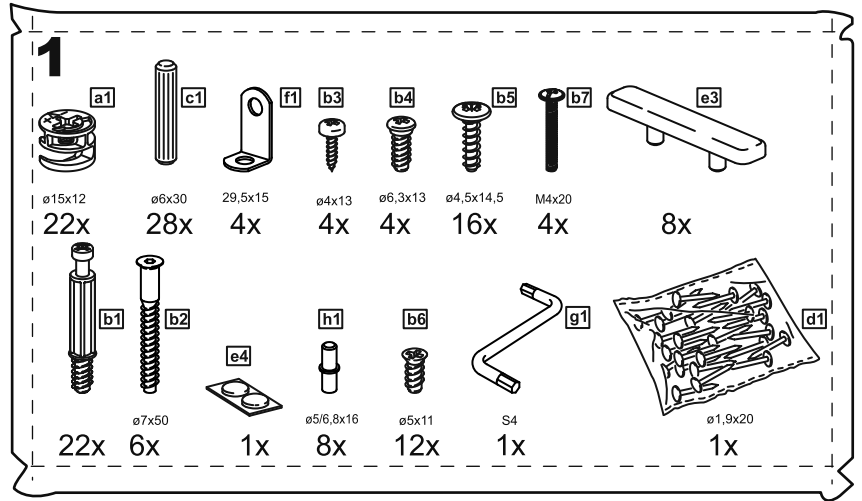

# СИРИУС

тумба 2 двери и 2 ящика

156x47

№ поз.	Наименование	Кол-во	Габаритные размеры, мм
1	боковая стенка левая	1	455×394×16
2	боковая стенка правая	1	455×394×16
3	дверь	2	387×387×16
4	крышка	1	1560×412×16
5	дно	1	1526×390×16
6	перегородка правая	1	381,5×390×22
7	перегородка левая	1	381,5×390×22
8	перегородка	1	263×390×32
9	цоколь	2	1526×57×16
10	полка съемная	2	364×375×16
11	полка	1	748×390×16
12	фасад	2	387×285×16
13	боковая стенка ящика левая	2	385×206×12
14	боковая стенка ящика правая	2	385×206×12
15	задняя стенка ящика	2	315×206×12
16	дно ящика	2	320×374×3
17	задняя стенка	1	408×768×2,5
18	задняя стенка	2	408×390×2,5

1

**2**

**3**

4

5

6

7