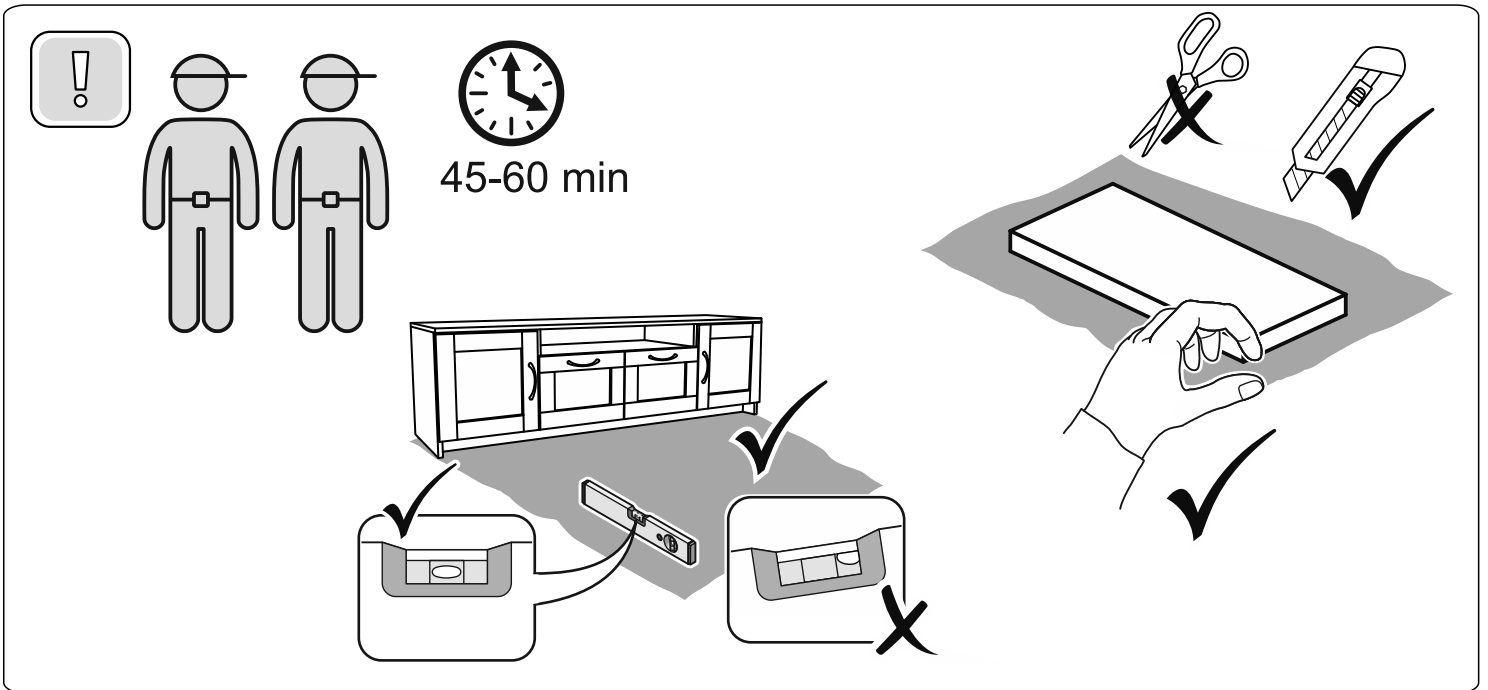

# СИРИУС

тумба 2 двери и 2 ящика

156x47

№ поз.	Наименование	Кол-во	Габаритные размеры, мм
1	боковая стенка левая	1	455×394×16
2	боковая стенка правая	1	455×394×16
3	дверь	2	387×387×16
4	крышка	1	1560×412×16
5	дно	1	1526×390×16
6	перегородка правая	1	381,5×390×22
7	перегородка левая	1	381,5×390×22
8	перегородка	1	263×390×32
9	цоколь	2	1526×57×16
10	полка съемная	2	364×375×16
11	полка	1	748×390×16
12	фасад	2	387×285×16
13	боковая стенка ящика левая	2	385×206×12
14	боковая стенка ящика правая	2	385×206×12
15	задняя стенка ящика	2	315×206×12
16	дно ящика	2	320×374×3
17	задняя стенка	1	408×768×2,5
18	задняя стенка	2	408×390×2,5