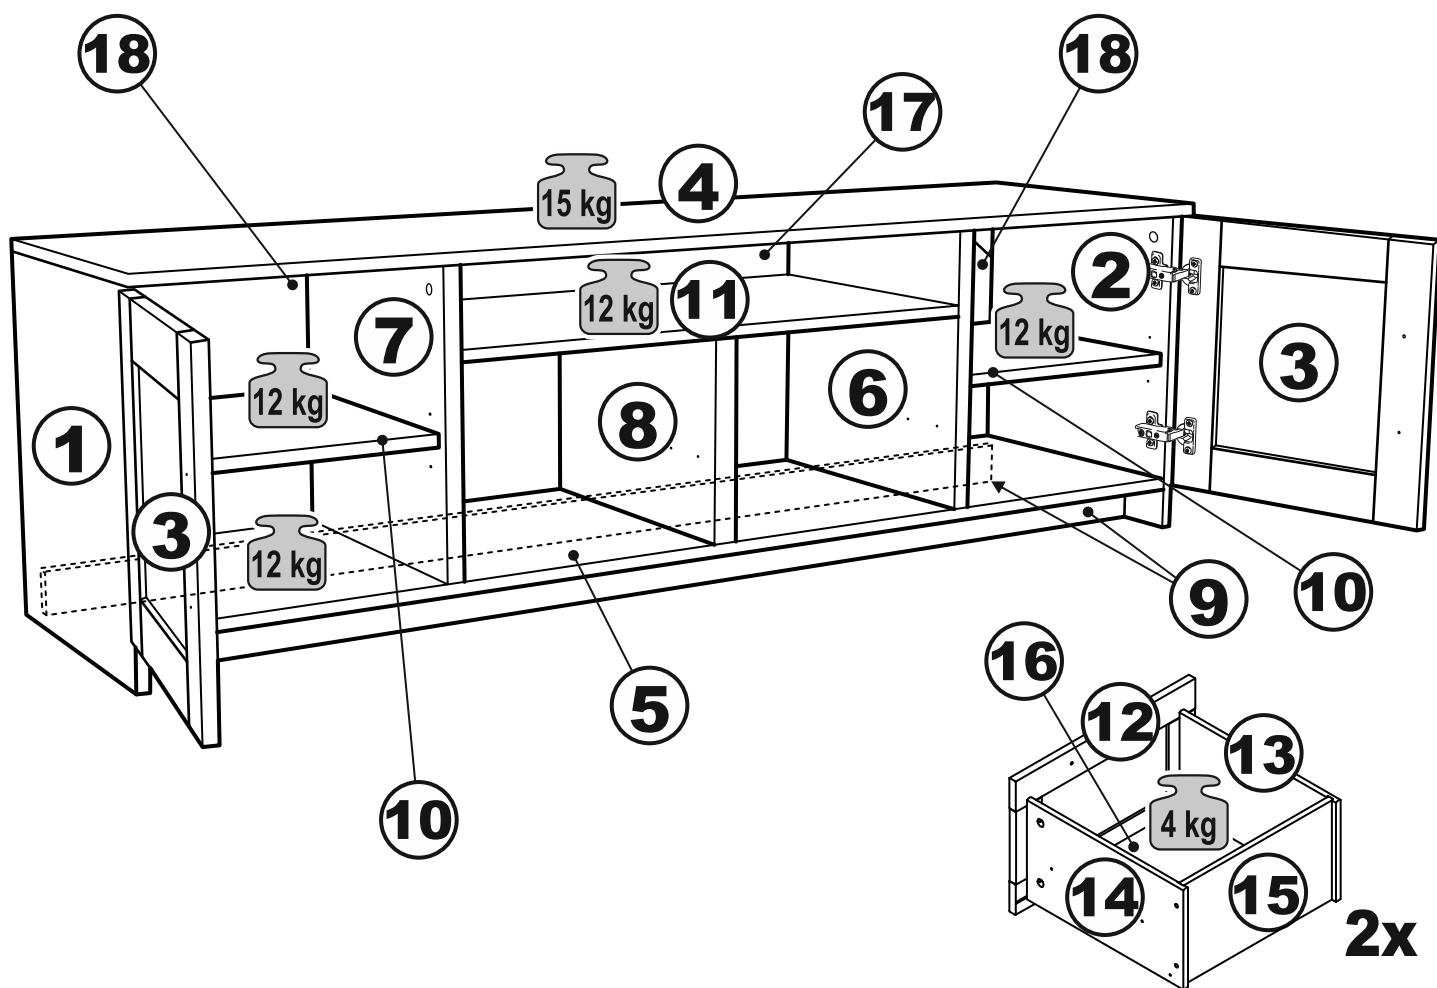

# СИРИУС

тумба 2 двери и 2 ящика

156x47

№ поз.	Наименование	Кол-во	Габаритные размеры, мм
1	боковая стенка левая	1	455×394×16
2	боковая стенка правая	1	455×394×16
3	дверь	2	387×387×16
4	крышка	1	1560×412×16
5	дно	1	1526×390×16
6	перегородка правая	1	381,5×390×22
7	перегородка левая	1	381,5×390×22
8	перегородка	1	263×390×32
9	цоколь	2	1526×57×16
10	полка съемная	2	364×375×16
11	полка	1	748×390×16
12	фасад	2	387×285×16
13	боковая стенка ящика левая	2	385×206×12
14	боковая стенка ящика правая	2	385×206×12
15	задняя стенка ящика	2	315×206×12
16	дно ящика	2	320×374×3
17	задняя стенка	1	408×768×2,5
18	задняя стенка	2	408×390×2,5