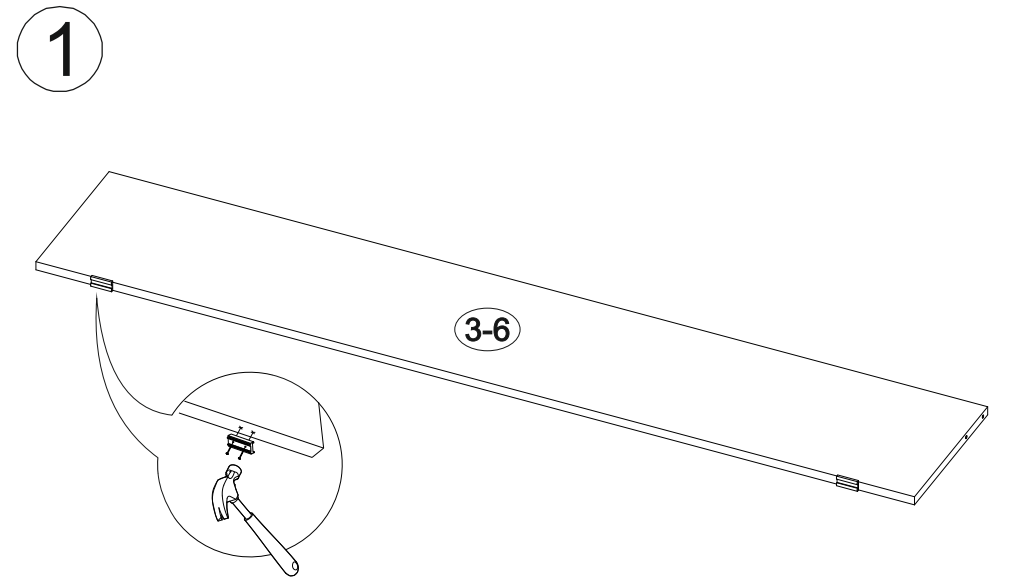

## Кровать Дублин КР-160

В мебельном наборе могут быть конструктивные изменения, не указанные в данной инструкции и не ухудшающие качество изделия

1666	850	2070

9

№ дет.	Деталь/Detail	Размер/Size	Кол-во/ Quantity	№ упак./ № pack
1-2	Царга/Side panel	2000x200	2	1/3
3	Вязка/Connecting element	1568x280	1	2/3
4-6	Вязка/Connecting element	1568x280	3	2/3
7	Вязка/Connecting element	880x280	1	2/3
8-9	Планка/Plank	2000x100	2	1/3
10	Щит головной/Panel	1632x500	1	2/3
11	Щит головной/Panel	1632x334	1	2/3
12	Щит ножной/Panel	1632x200	1	2/3
13	Планка/Plank	1666x92	1	1/3
14-15	Планка/Plank	834x90	2	1/3
16-17	Основание ЛДСП/Footing	1995x795	2	3/3