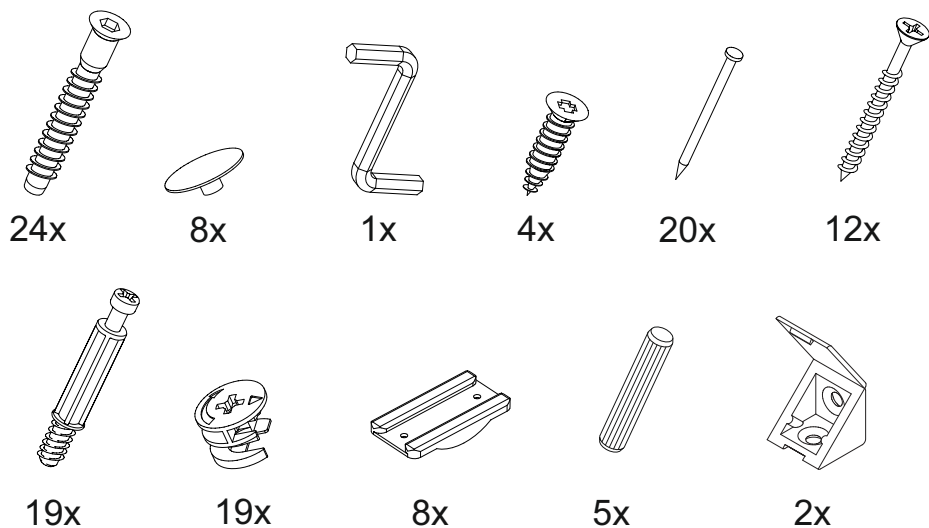

## Кровать Дублин КР-160

В мебельном наборе могут быть конструктивные изменения, не указанные в данной инструкции и не ухудшающие качество изделия

1666	850	2070

9

№ дет.	Деталь/Detail	Размер/Size	Кол-во/ Quantity	№ упак./ № pack
1-2	Царга/Side panel	2000x200	2	1/3
3	Вязка/Connecting element	1568x280	1	2/3
4-6	Вязка/Connecting element	1568x280	3	2/3
7	Вязка/Connecting element	880x280	1	2/3
8-9	Планка/Plank	2000x100	2	1/3
10	Щит головной/Panel	1632x500	1	2/3
11	Щит головной/Panel	1632x334	1	2/3
12	Щит ножной/Panel	1632x200	1	2/3
13	Планка/Plank	1666x92	1	1/3
14-15	Планка/Plank	834x90	2	1/3
16-17	Основание ЛДСП/Footing	1995x795	2	3/3

3

4

5

6