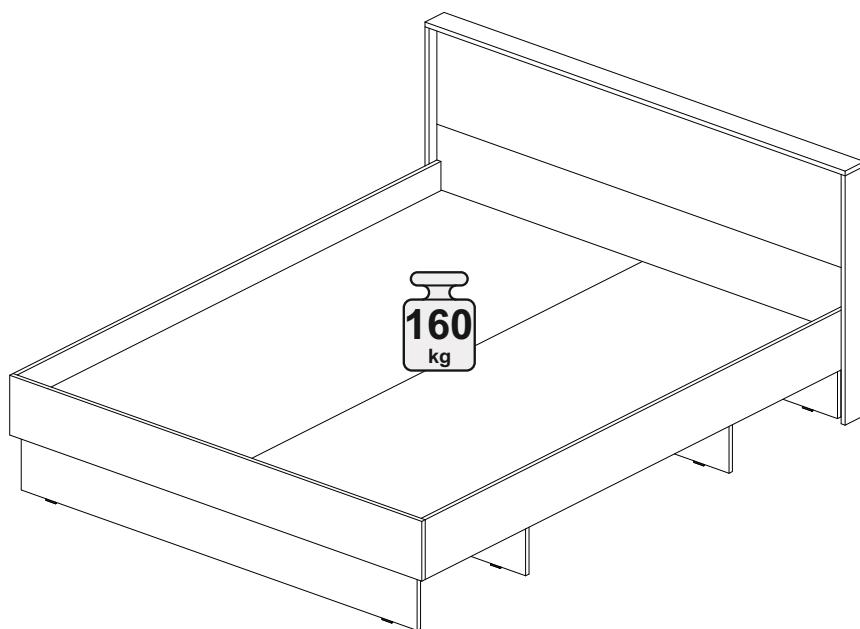

## Кровать Дублин КР-160

В мебельном наборе могут быть конструктивные изменения, не указанные в данной инструкции и не ухудшающие качество изделия

1666	850	2070

9

№ дет.	Деталь/Detail	Размер/Size	Кол-во/ Quantity	№ упак./ № pack
1-2	Царга/Side panel	2000x200	2	1/3
3	Вязка/Connecting element	1568x280	1	2/3
4-6	Вязка/Connecting element	1568x280	3	2/3
7	Вязка/Connecting element	880x280	1	2/3
8-9	Планка/Plank	2000x100	2	1/3
10	Щит головной/Panel	1632x500	1	2/3
11	Щит головной/Panel	1632x334	1	2/3
12	Щит ножной/Panel	1632x200	1	2/3
13	Планка/Plank	1666x92	1	1/3
14-15	Планка/Plank	834x90	2	1/3
16-17	Основание ЛДСП/Footing	1995x795	2	3/3