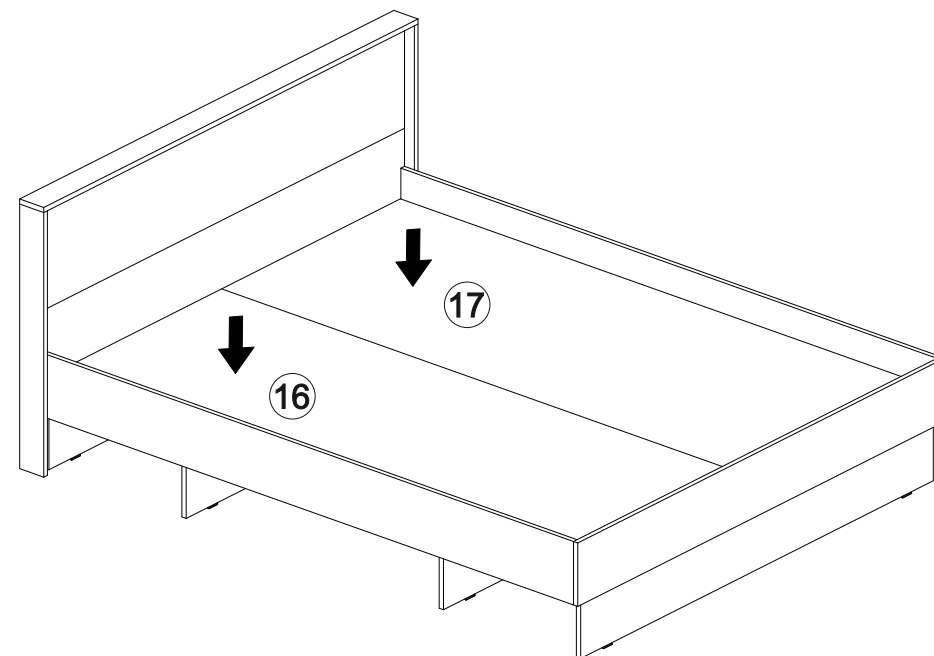

## Кровать Дублин КР-160

В мебельном наборе могут быть конструктивные изменения, не указанные в данной инструкции и не ухудшающие качество изделия

1666	850	2070

9

№ дет.	Деталь/Detail	Размер/Size	Кол-во/ Quantity	№ упак./ № pack
1-2	Царга/Side panel	2000x200	2	1/3
3	Вязка/Connecting element	1568x280	1	2/3
4-6	Вязка/Connecting element	1568x280	3	2/3
7	Вязка/Connecting element	880x280	1	2/3
8-9	Планка/Plank	2000x100	2	1/3
10	Щит головной/Panel	1632x500	1	2/3
11	Щит головной/Panel	1632x334	1	2/3
12	Щит ножной/Panel	1632x200	1	2/3
13	Планка/Plank	1666x92	1	1/3
14-15	Планка/Plank	834x90	2	1/3
16-17	Основание ЛДСП/Footing	1995x795	2	3/3

3

4

5

6