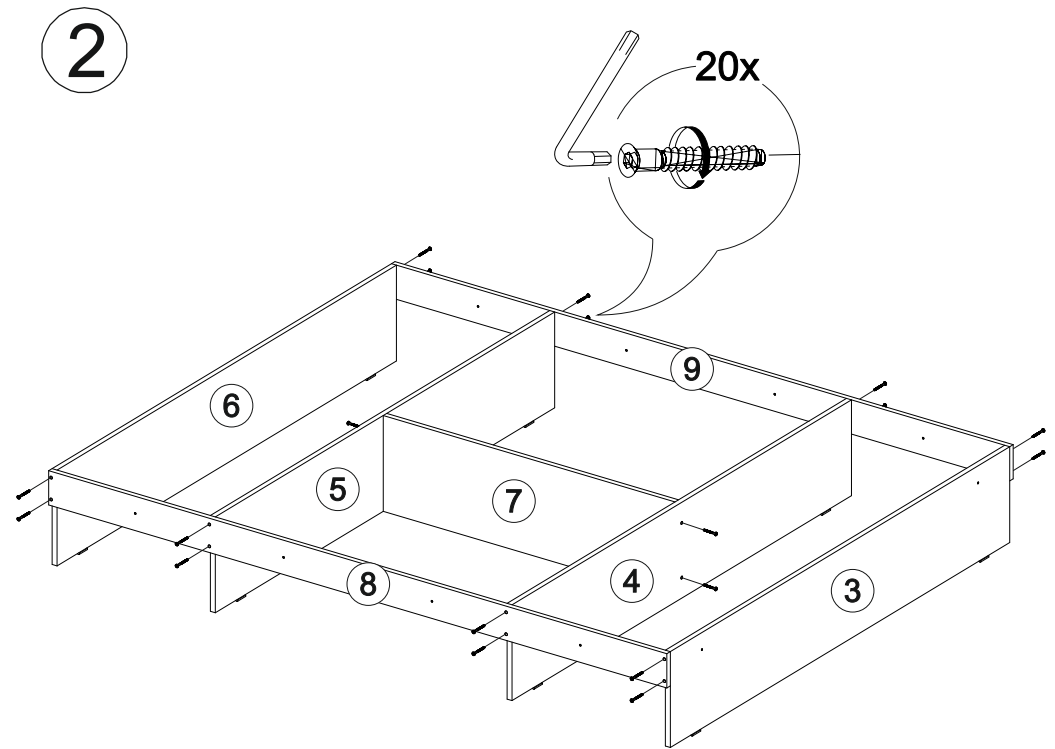

## Кровать Дублин КР-160

В мебельном наборе могут быть конструктивные изменения, не указанные в данной инструкции и не ухудшающие качество изделия

1666	850	2070

9

№ дет.	Деталь/Detail	Размер/Size	Кол-во/ Quantity	№ упак./ № pack
1-2	Царга/Side panel	2000x200	2	1/3
3	Вязка/Connecting element	1568x280	1	2/3
4-6	Вязка/Connecting element	1568x280	3	2/3
7	Вязка/Connecting element	880x280	1	2/3
8-9	Планка/Plank	2000x100	2	1/3
10	Щит головной/Panel	1632x500	1	2/3
11	Щит головной/Panel	1632x334	1	2/3
12	Щит ножной/Panel	1632x200	1	2/3
13	Планка/Plank	1666x92	1	1/3
14-15	Планка/Plank	834x90	2	1/3
16-17	Основание ЛДСП/Footing	1995x795	2	3/3