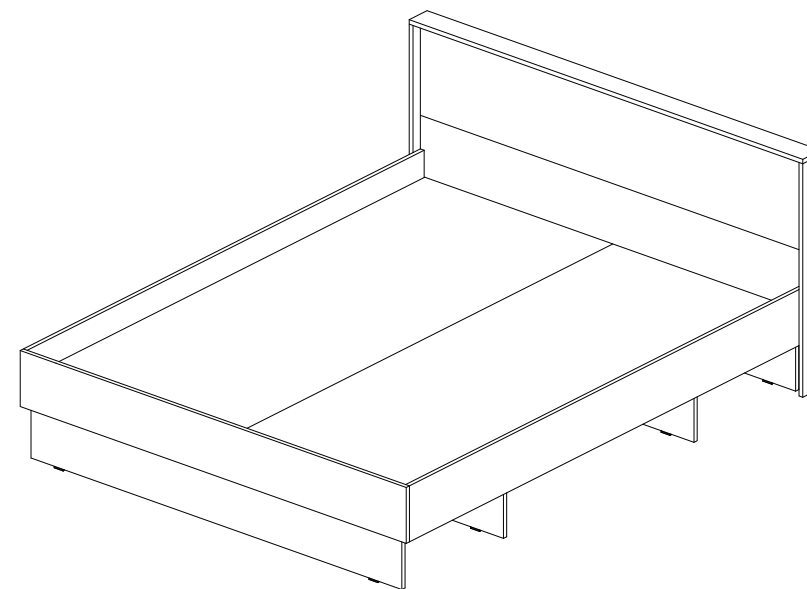

## Кровать Дублин КР-160

В мебельном наборе могут быть конструктивные изменения, не указанные в данной инструкции и не ухудшающие качество изделия

1666	850	2070

9

№ дет.	Деталь/Detail	Размер/Size	Кол-во/ Quantity	№ упак./ № pack
1-2	Царга/Side panel	2000x200	2	1/3
3	Вязка/Connecting element	1568x280	1	2/3
4-6	Вязка/Connecting element	1568x280	3	2/3
7	Вязка/Connecting element	880x280	1	2/3
8-9	Планка/Plank	2000x100	2	1/3
10	Щит головной/Panel	1632x500	1	2/3
11	Щит головной/Panel	1632x334	1	2/3
12	Щит ножной/Panel	1632x200	1	2/3
13	Планка/Plank	1666x92	1	1/3
14-15	Планка/Plank	834x90	2	1/3
16-17	Основание ЛДСП/Footing	1995x795	2	3/3