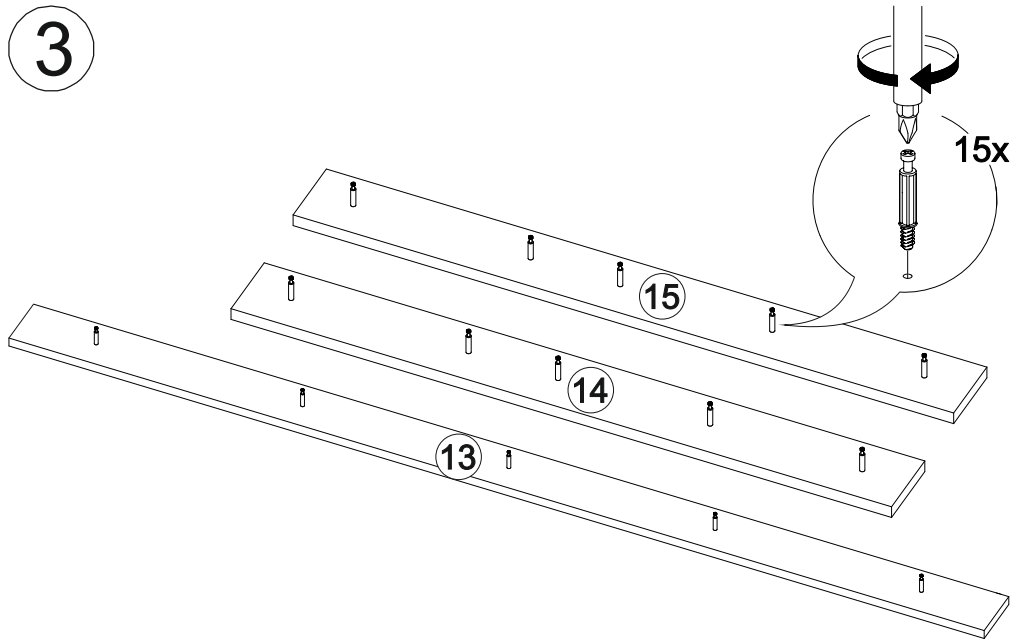

## Кровать Дублин КР-160

В мебельном наборе могут быть конструктивные изменения, не указанные в данной инструкции и не ухудшающие качество изделия

1666	850	2070

9

№ дет.	Деталь/Detail	Размер/Size	Кол-во/ Quantity	№ упак./ № pack
1-2	Царга/Side panel	2000x200	2	1/3
3	Вязка/Connecting element	1568x280	1	2/3
4-6	Вязка/Connecting element	1568x280	3	2/3
7	Вязка/Connecting element	880x280	1	2/3
8-9	Планка/Plank	2000x100	2	1/3
10	Щит головной/Panel	1632x500	1	2/3
11	Щит головной/Panel	1632x334	1	2/3
12	Щит ножной/Panel	1632x200	1	2/3
13	Планка/Plank	1666x92	1	1/3
14-15	Планка/Plank	834x90	2	1/3
16-17	Основание ЛДСП/Footing	1995x795	2	3/3

3

4

5

6