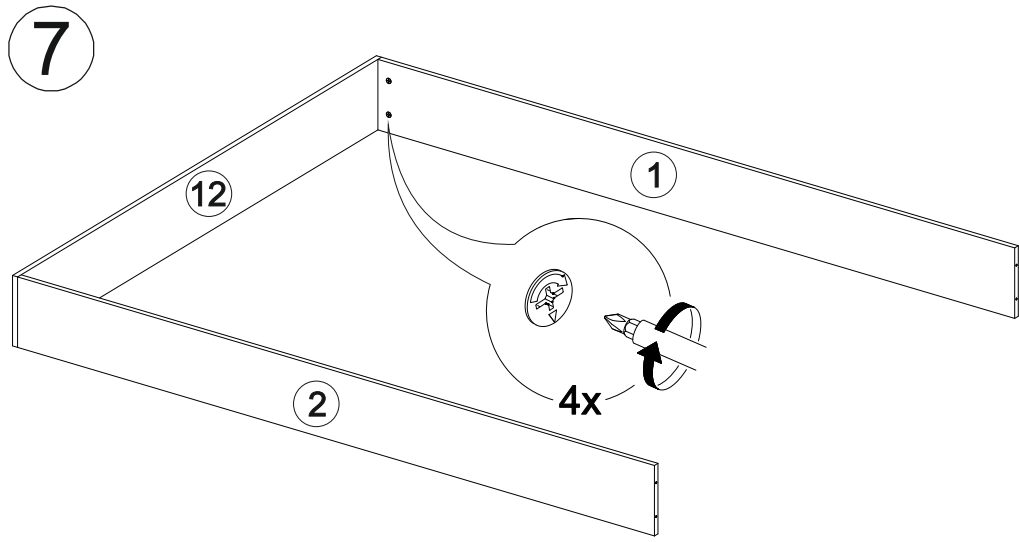

## Кровать Дублин КР-160

В мебельном наборе могут быть конструктивные изменения, не указанные в данной инструкции и не ухудшающие качество изделия

1666	850	2070

9

№ дет.	Деталь/Detail	Размер/Size	Кол-во/ Quantity	№ упак./ № pack
1-2	Царга/Side panel	2000x200	2	1/3
3	Вязка/Connecting element	1568x280	1	2/3
4-6	Вязка/Connecting element	1568x280	3	2/3
7	Вязка/Connecting element	880x280	1	2/3
8-9	Планка/Plank	2000x100	2	1/3
10	Щит головной/Panel	1632x500	1	2/3
11	Щит головной/Panel	1632x334	1	2/3
12	Щит ножной/Panel	1632x200	1	2/3
13	Планка/Plank	1666x92	1	1/3
14-15	Планка/Plank	834x90	2	1/3
16-17	Основание ЛДСП/Footing	1995x795	2	3/3