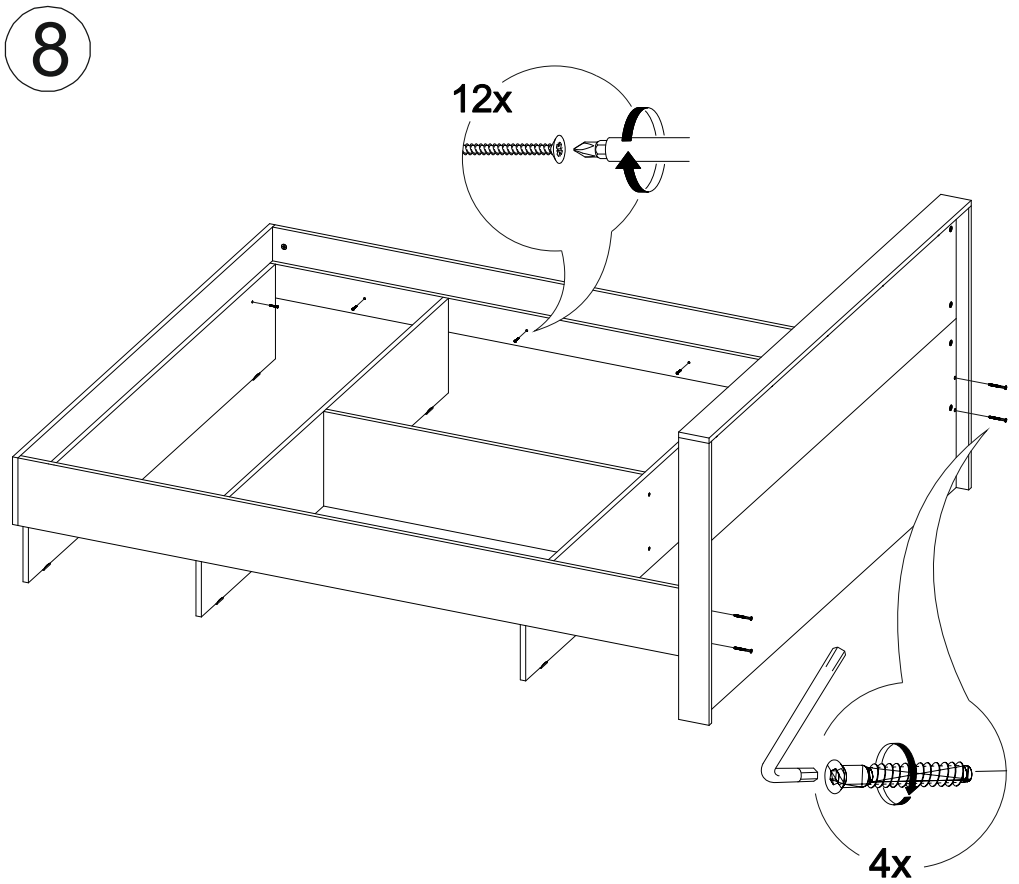

## Кровать Дублин КР-160

В мебельном наборе могут быть конструктивные изменения, не указанные в данной инструкции и не ухудшающие качество изделия

1666	850	2070

9

№ дет.	Деталь/Detail	Размер/Size	Кол-во/ Quantity	№ упак./ № pack
1-2	Царга/Side panel	2000x200	2	1/3
3	Вязка/Connecting element	1568x280	1	2/3
4-6	Вязка/Connecting element	1568x280	3	2/3
7	Вязка/Connecting element	880x280	1	2/3
8-9	Планка/Plank	2000x100	2	1/3
10	Щит головной/Panel	1632x500	1	2/3
11	Щит головной/Panel	1632x334	1	2/3
12	Щит ножной/Panel	1632x200	1	2/3
13	Планка/Plank	1666x92	1	1/3
14-15	Планка/Plank	834x90	2	1/3
16-17	Основание ЛДСП/Footing	1995x795	2	3/3