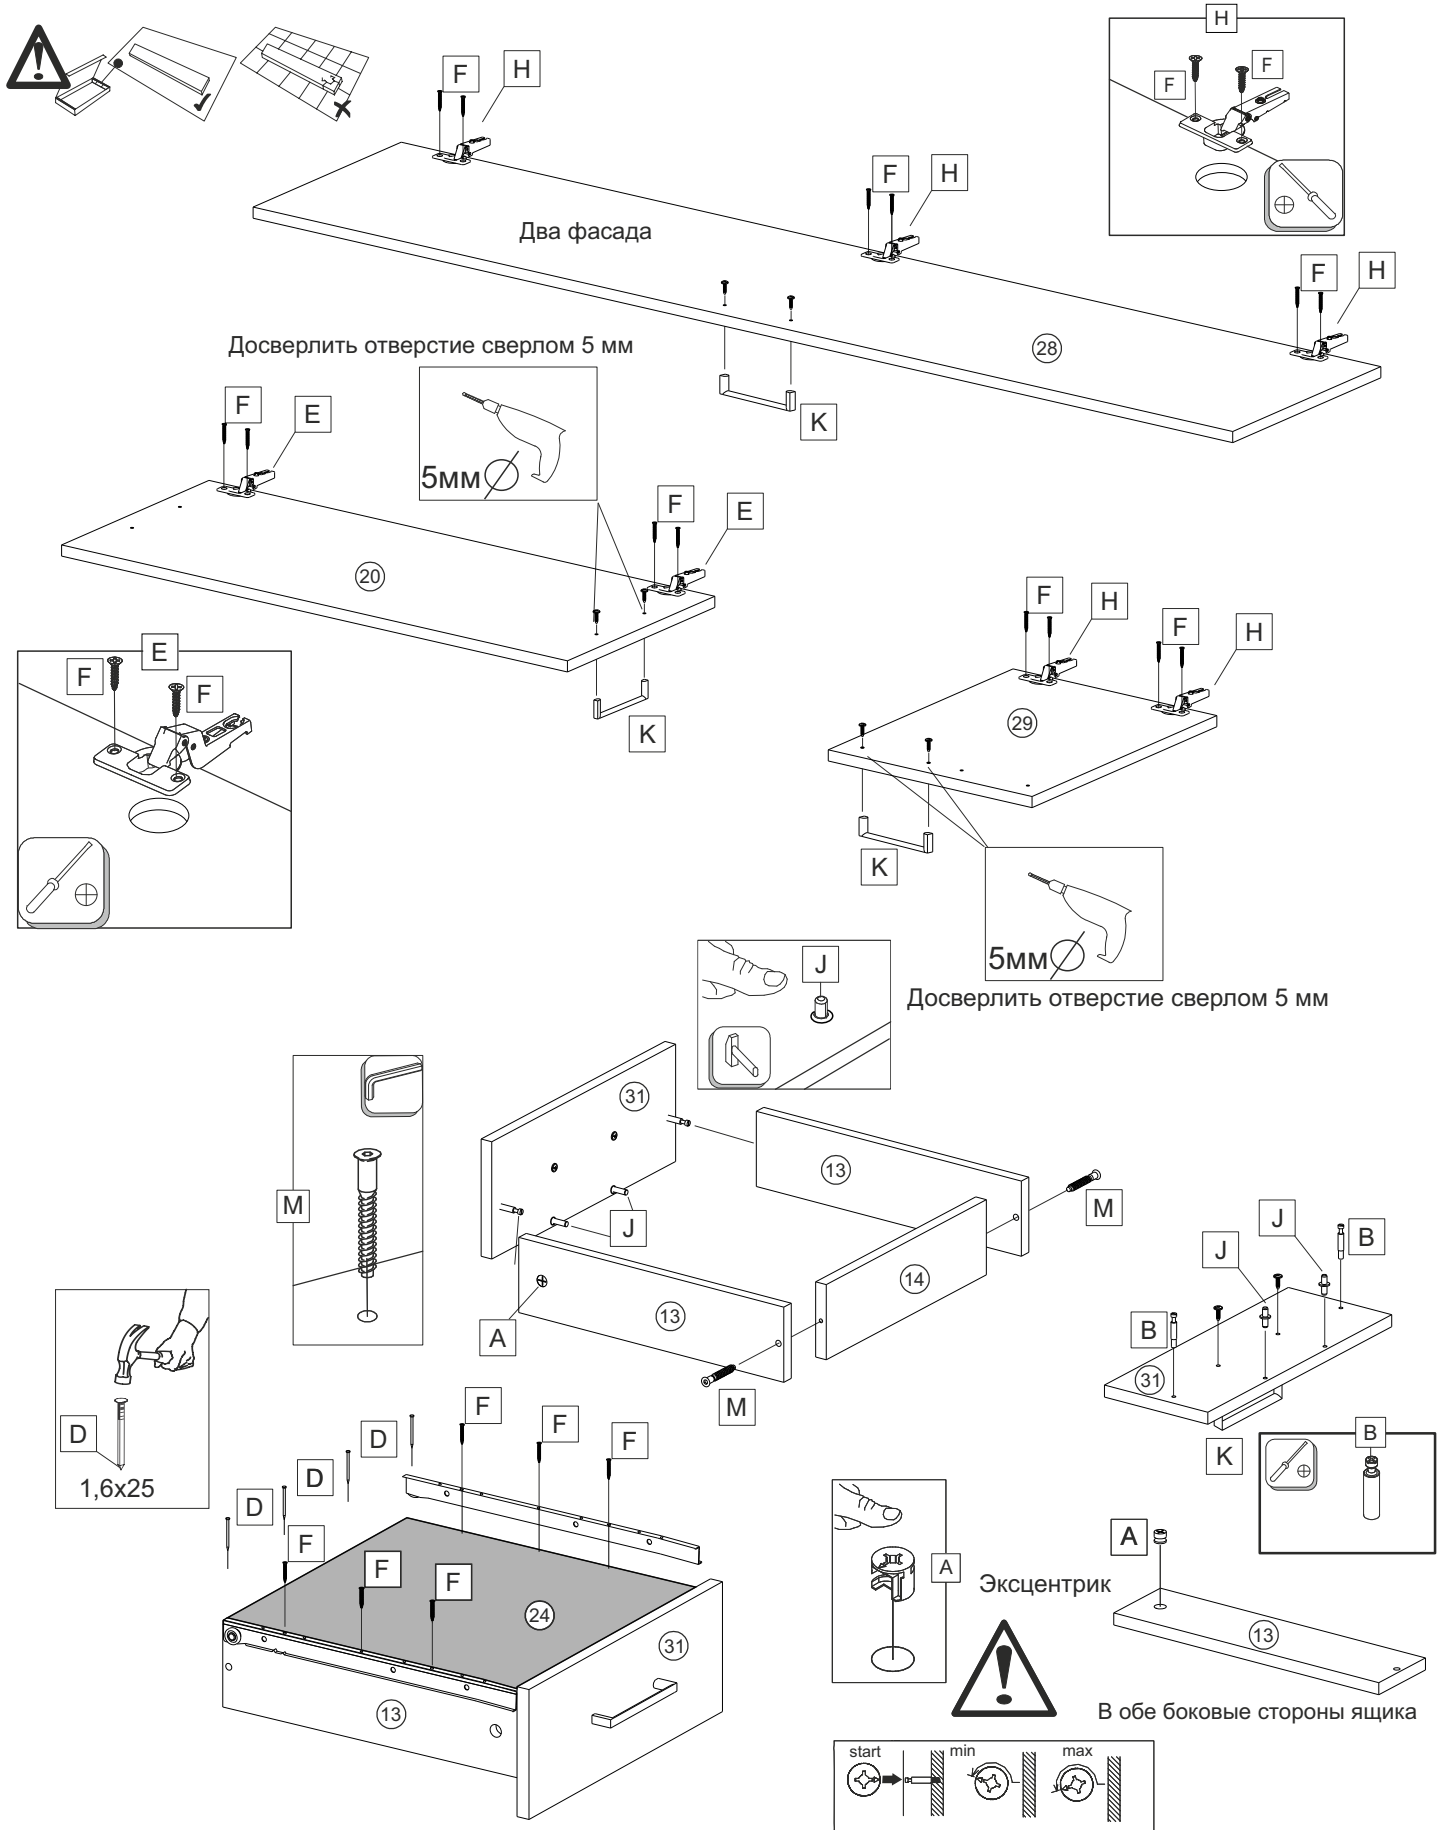

Дуся 1,7 Прихожая 1,7 метр

Dusya 1,7 Hallway 1,7 metr

	1700
	2015
	480

A x16	B x16	C 8x30 x8	D 1,6x25 x120	E x2	F 3,5x16 x52	G Евроинт мелкий x28	H x8	I x10	J x12
K x6	L 7x50 x50	M Штанга (760mm) x1	N x8	O Ø14 x28	P x2	Q x2	Евроключ x1	R Шайба прозрачная x10	S Заглушка эксцентрика x16
T x2	U x4	W x2	X x2	Y Труба (1484mm) x1					

	2h 0min		600mm	0.5kg	3m		

Дуся 1,7 м (ПРАВАЯ) / Dusya 1,7m (RIGHT)

Дуся 1,7 м (ЛЕВАЯ) / Dusya 1,7m (LEFT)

					
Евровинт мелкий					1,6x25
G x24	Q x2	I x8	N x4	J x8	D x8

					
Евровинт мелкий					1,6x25
G x24	Q x2	I x8	N x4	J x8	D x8

H x8	F 3,5x16 x32	A x4	B x4	E x2	L 7x50 x4	J x4	D 1,6x25 x20	K x6	Q x2

H	x8	F	x32	A	x4	B	x4	E	x2	L	x4	J	x4	D	x20	K	x6	Q	x2

Дуся 1,7 м (ЛЕВАЯ) / Dusya 1,7 m (LEFT)