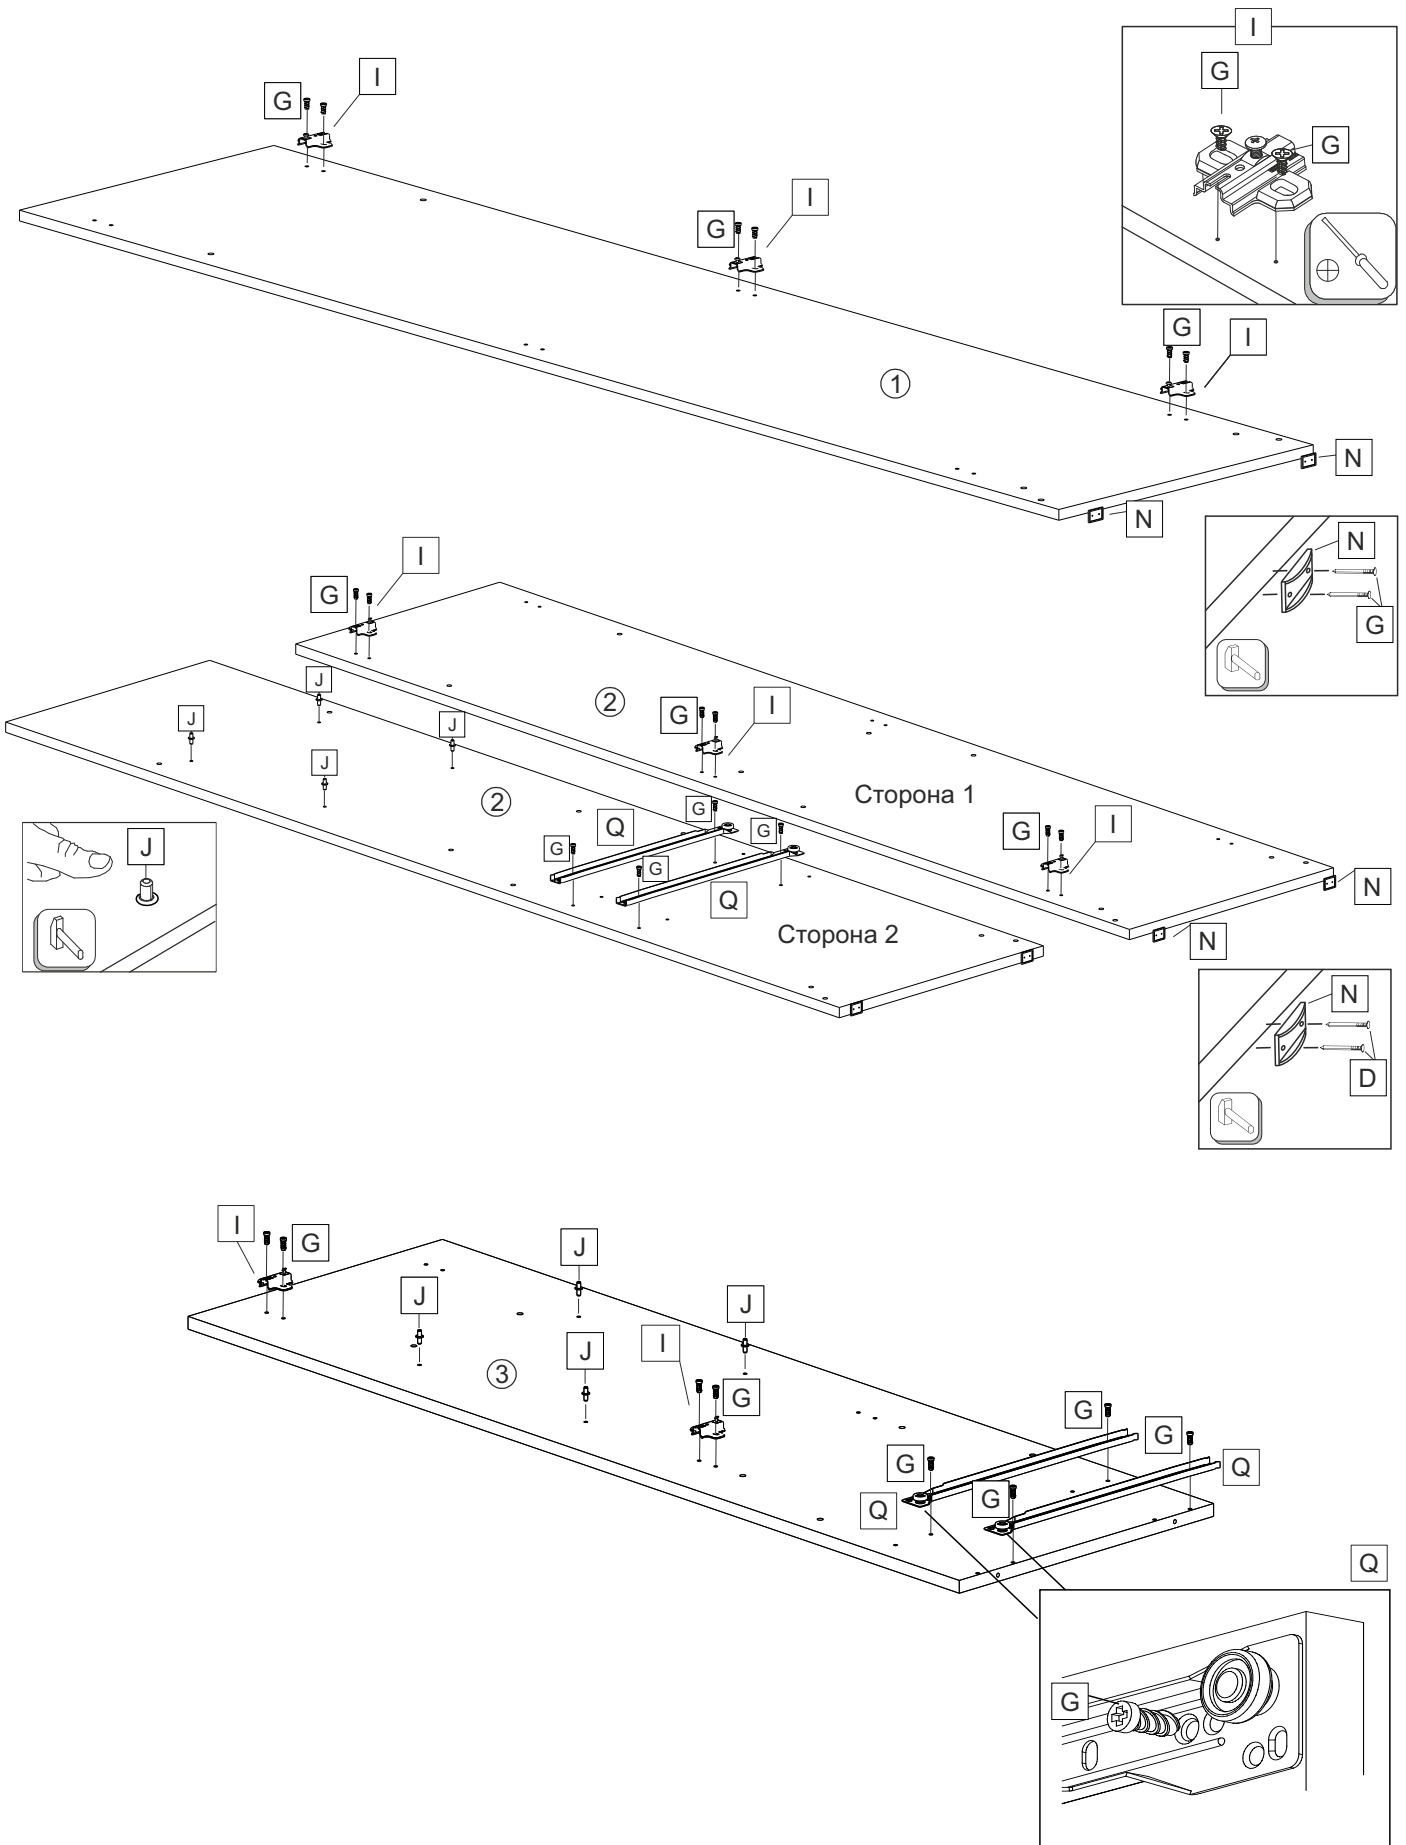

Дуся 1,7 Прихожая 1,7 метр

Dusya 1,7 Hallway 1,7 metr

	1700
	2015
	480

A x16	B x16	C 8x30 x8	D 1,6x25 x120	E x2	F 3,5x16 x52	G Евроинт мелкий x28	H x8	I x10	J x12
K x6	L 7x50 x50	M Штанга (760mm) x1	N x8	O Ø14 x28	P x2	Q x2	Евроключ x1	R Шайба прозрачная x10	S Заглушка эксцентрика x16
T x2	U x4	W x2	X x2	Y Труба (1484mm) x1					

	2h 0min		600mm	0.5kg	3m		

Дуся 1,7 м (ПРАВАЯ) / Dusya 1,7m (RIGHT)

Дуся 1,7 м (ЛЕВАЯ) / Dusya 1,7m (LEFT)

					
Евровинт мелкий					1,6x25
G x24	Q x2	I x8	N x4	J x8	D x8

					
Евровинт мелкий					1,6x25
G x24	Q x2	I x8	N x4	J x8	D x8

H x8	F 3,5x16 x32	A x4	B x4	E x2	L 7x50 x4	J x4	D 1,6x25 x20	K x6	Q x2

H	x8	F	x32	A	x4	B	x4	E	x2	L	x4	J	x4	D	x20	K	x6	Q	x2

Дуся 1,7 м (ЛЕВАЯ) / Dusya 1,7 m (LEFT)