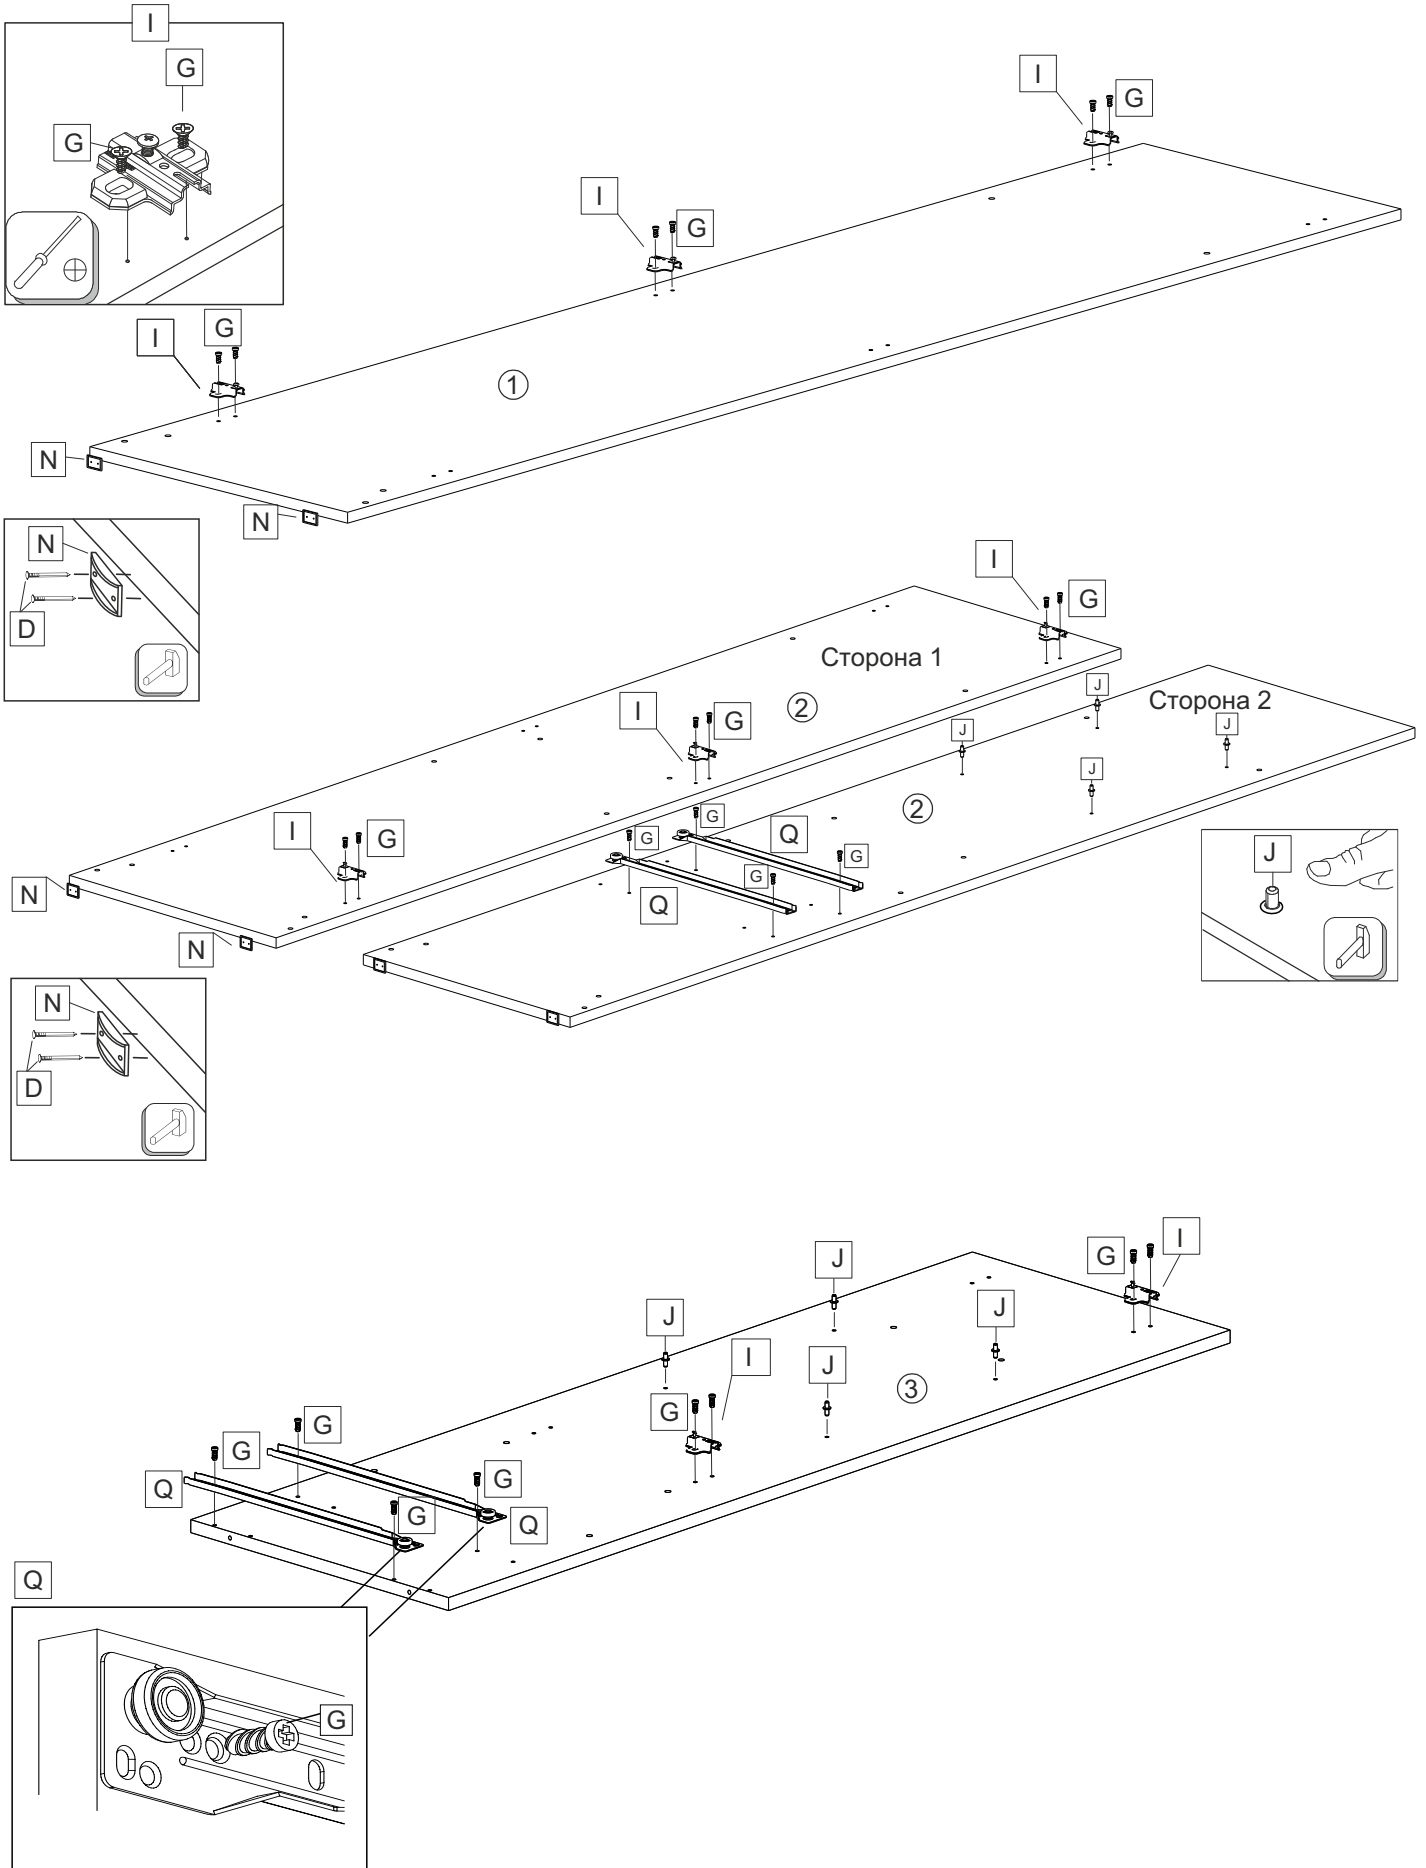

Дуся 1,7 Прихожая 1,7 метр

Dusya 1,7 Hallway 1,7 metr

	1700
	2015
	480

A x16	B x16	C 8x30 x8	D 1,6x25 x120	E x2	F 3,5x16 x52	G Евроинт мелкий x28	H x8	I x10	J x12
K x6	L 7x50 x50	M Штанга (760mm) x1	N x8	O Ø14 x28	P x2	Q x2	Евроключ x1	R Шайба прозрачная x10	S Заглушка эксцентрика x16
T x2	U x4	W x2	X x2	Y Труба (1484mm) x1					

1 Боковина 2000x460 1 ЛДСП	21 Задняя стенка 1913x394 2 ЛДВП	2 Боковина 2000x460 1 ЛДСП	22 Задняя стенка 1197x421 1 ЛДВП	3 Боковина 1484x460 1 ЛДСП	23 Задняя стенка 413x497 1 ЛДВП	4 Задняя стенка 1484x484 1 ЛДСП	24 Дно ящика 400x375 2 ЛДВП	5 Полка горизонтальная 768x460 2 ЛДСП	28 Фасад 1893x395 2 ЛДСП	6 Цоколь 468x100 1 ЛДСП	29 Фасад 393x493 1 ЛДСП	7 Крышка 501x480 1 ЛДСП	31 Фасад ящика 394x156 2 ЛДСП	8 Стенка боковая 500x460 2 ЛДСП	9 Полка горизонтальная 468x460 1 ЛДСП	10 Полка горизонтальная 400x460 1 ЛДСП	11 Полка горизонтальная 400x410 1 ЛДСП	12 Полка 400x400 2 ЛДСП	13 Стенки боковые ящика 400x100 4 ЛДСП	14 Стенка ящика задняя 343x100 2 ЛДСП	15 Цоколь 768x100 2 ЛДСП	16 Боковина пуфа 404x380 2 ЛДСП	17 Боковина пуфа 388x318 2 ЛДСП	18 Дно пуфа 380x318 1 ЛДСП	19 Полка горизонтальная 483x344 1 ЛДСП	20 Фасад с зеркалом 977x393 1 ЛДСП	26 Сиденье пуфа 392x356 1	30 Крышка 1701x480 1 ЛДСП

	2h 0min		600mm	0.5kg	3m		

Дуся 1,7 м (ПРАВАЯ) / Dusya 1,7m (RIGHT)

Дуся 1,7 м (ЛЕВАЯ) / Dusya 1,7m (LEFT)

					
Евровинт мелкий					1,6x25
G x24	Q x2	I x8	N x4	J x8	D x8

					
Евровинт мелкий					1,6x25
G x24	Q x2	I x8	N x4	J x8	D x8

H x8	F 3,5x16 x32	A x4	B x4	E x2	L 7x50 x4	J x4	D 1,6x25 x20	K x6	Q x2

H	x8	F	x32	A	x4	B	x4	E	x2	L	x4	J	x4	D	x20	K	x6	Q	x2

Дуся 1,7 м (ЛЕВАЯ) / Dusya 1,7 m (LEFT)