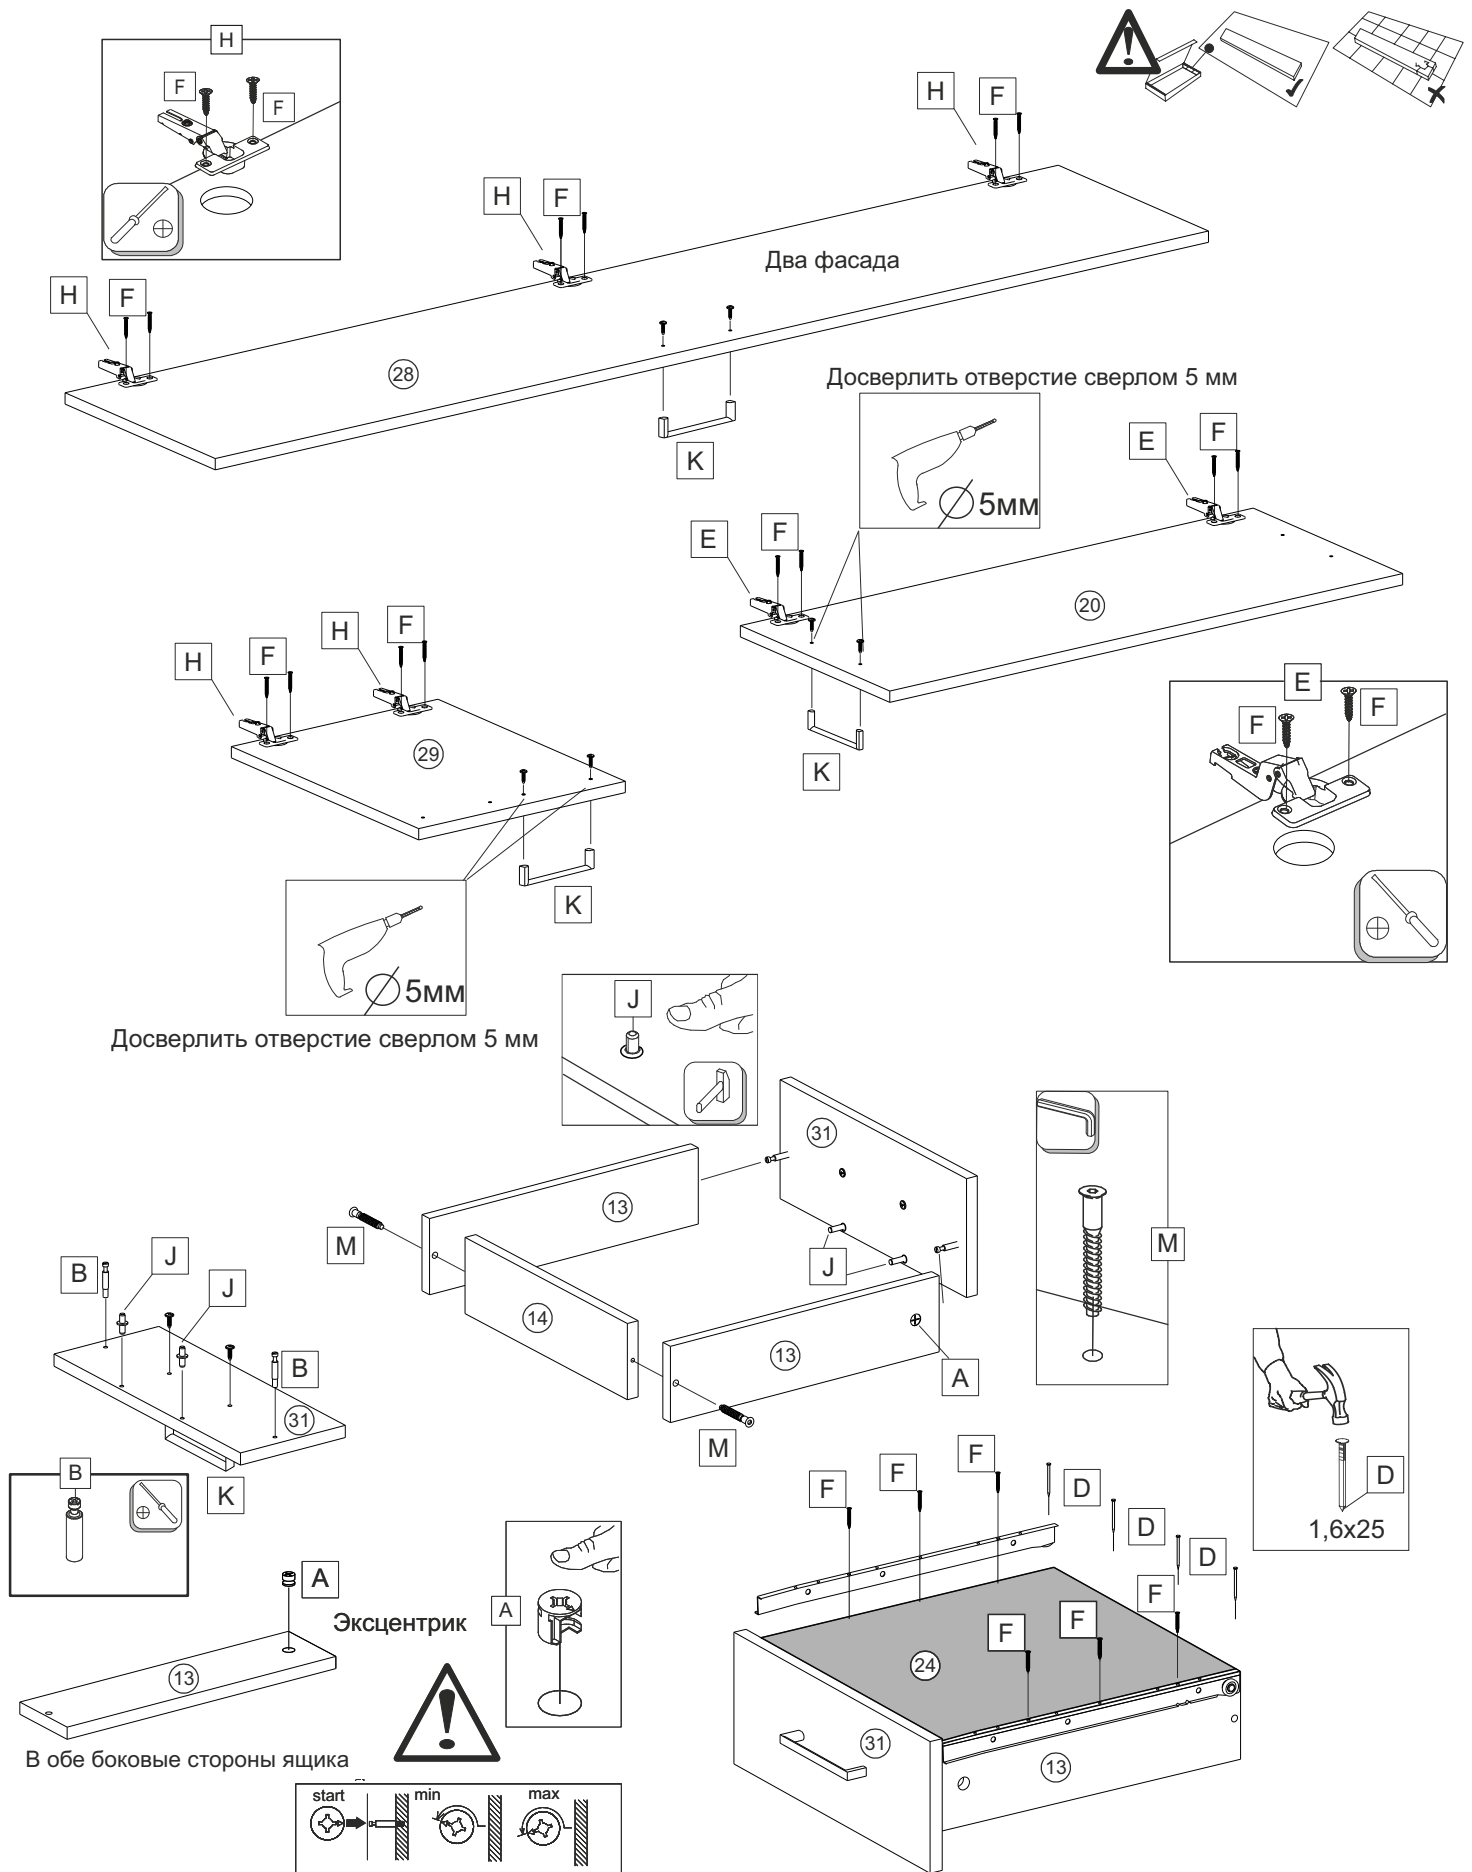

	2h 0min		600mm	0.5kg	3m		

Дуся 1,7 м (ПРАВАЯ) / Dusya 1,7m (RIGHT)

Дуся 1,7 м (ЛЕВАЯ) / Dusya 1,7m (LEFT)

					
Евровинт мелкий					1,6x25
G x24	Q x2	I x8	N x4	J x8	D x8

					
Евровинт мелкий					1,6x25
G x24	Q x2	I x8	N x4	J x8	D x8

H x8	F 3,5x16 x32	A x4	B x4	E x2	L 7x50 x4	J x4	D 1,6x25 x20	K x6	Q x2

H	x8	F	x32	A	x4	B	x4	E	x2	L	x4	J	x4	D	x20	K	x6	Q	x2

Дуся 1,7 м (ЛЕВАЯ) / Dusya 1,7 m (LEFT)