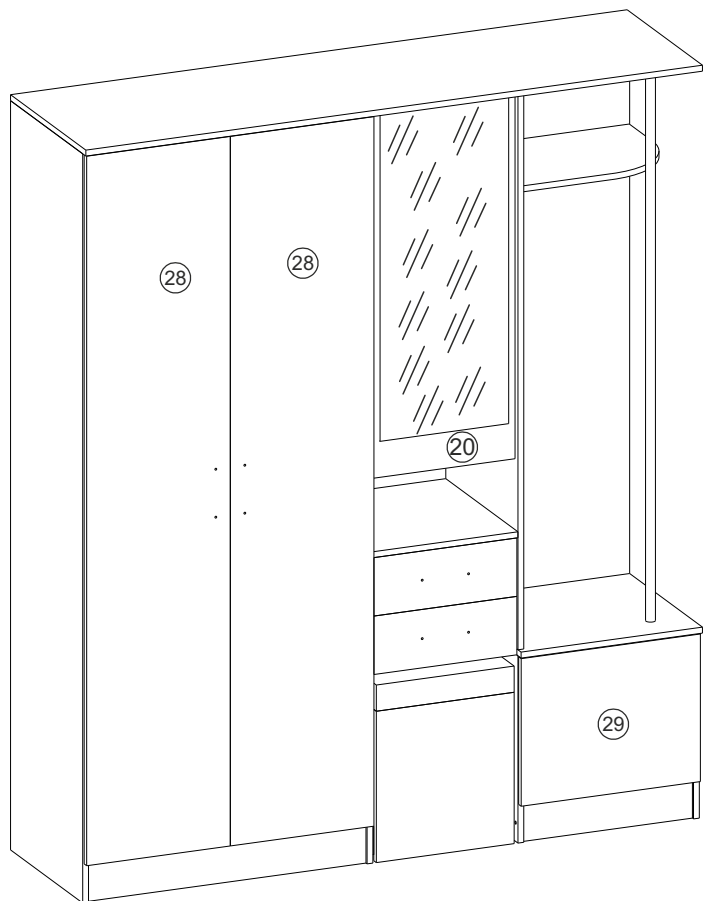

Дуся 1,7 Прихожая 1,7 метр

Dusya 1,7 Hallway 1,7 metr

	1700
	2015
	480

A x16	B x16	C 8x30 x8	D 1,6x25 x120	E x2	F 3,5x16 x52	G Евроинт мелкий x28	H x8	I x10	J x12
K x6	L 7x50 x50	M Штанга (760mm) x1	N x8	O Ø14 x28	P x2	Q x2	Евроключ x1	R Шайба прозрачная x10	S Заглушка эксцентрика x16
T x2	U x4	W x2	X x2	Y Труба (1484mm) x1					

1 Боковина 2000x460 1 ЛДСП	21 Задняя стенка 1913x394 2 ЛДВП	2 Боковина 2000x460 1 ЛДСП	22 Задняя стенка 1197x421 1 ЛДВП	3 Боковина 1484x460 1 ЛДСП	23 Задняя стенка 413x497 1 ЛДВП	4 Задняя стенка 1484x484 1 ЛДСП	24 Дно ящика 400x375 2 ЛДВП	5 Полка горизонтальная 768x460 2 ЛДСП	28 Фасад 1893x395 2 ЛДСП	6 Цоколь 468x100 1 ЛДСП	29 Фасад 393x493 1 ЛДСП	7 Крышка 501x480 1 ЛДСП	31 Фасад ящика 394x156 2 ЛДСП	8 Стенка боковая 500x460 2 ЛДСП	9 Полка горизонтальная 468x460 1 ЛДСП	10 Полка горизонтальная 400x460 1 ЛДСП	11 Полка горизонтальная 400x410 1 ЛДСП	12 Полка 400x400 2 ЛДСП	13 Стенки боковые ящика 400x100 4 ЛДСП	14 Стенка ящика задняя 343x100 2 ЛДСП	15 Цоколь 768x100 2 ЛДСП	16 Боковина пуфа 404x380 2 ЛДСП	17 Боковина пуфа 388x318 2 ЛДСП	18 Дно пуфа 380x318 1 ЛДСП	19 Полка горизонтальная 483x344 1 ЛДСП	20 Фасад с зеркалом 977x393 1 ЛДСП	26 Сиденье пуфа 392x356 1	30 Крышка 1701x480 1 ЛДСП

	2h 0min		600mm	0.5kg	3m		

Дуся 1,7 м (ПРАВАЯ) / Dusya 1,7m (RIGHT)

Дуся 1,7 м (ЛЕВАЯ) / Dusya 1,7m (LEFT)

					
Евровинт мелкий					1,6x25
G x24	Q x2	I x8	N x4	J x8	D x8

					
Евровинт мелкий					1,6x25
G x24	Q x2	I x8	N x4	J x8	D x8

H x8	F 3,5x16 x32	A x4	B x4	E x2	L 7x50 x4	J x4	D 1,6x25 x20	K x6	Q x2

H	x8	F	x32	A	x4	B	x4	E	x2	L	x4	J	x4	D	x20	K	x6	Q	x2

Дуся 1,7 м (ЛЕВАЯ) / Dusya 1,7 m (LEFT)