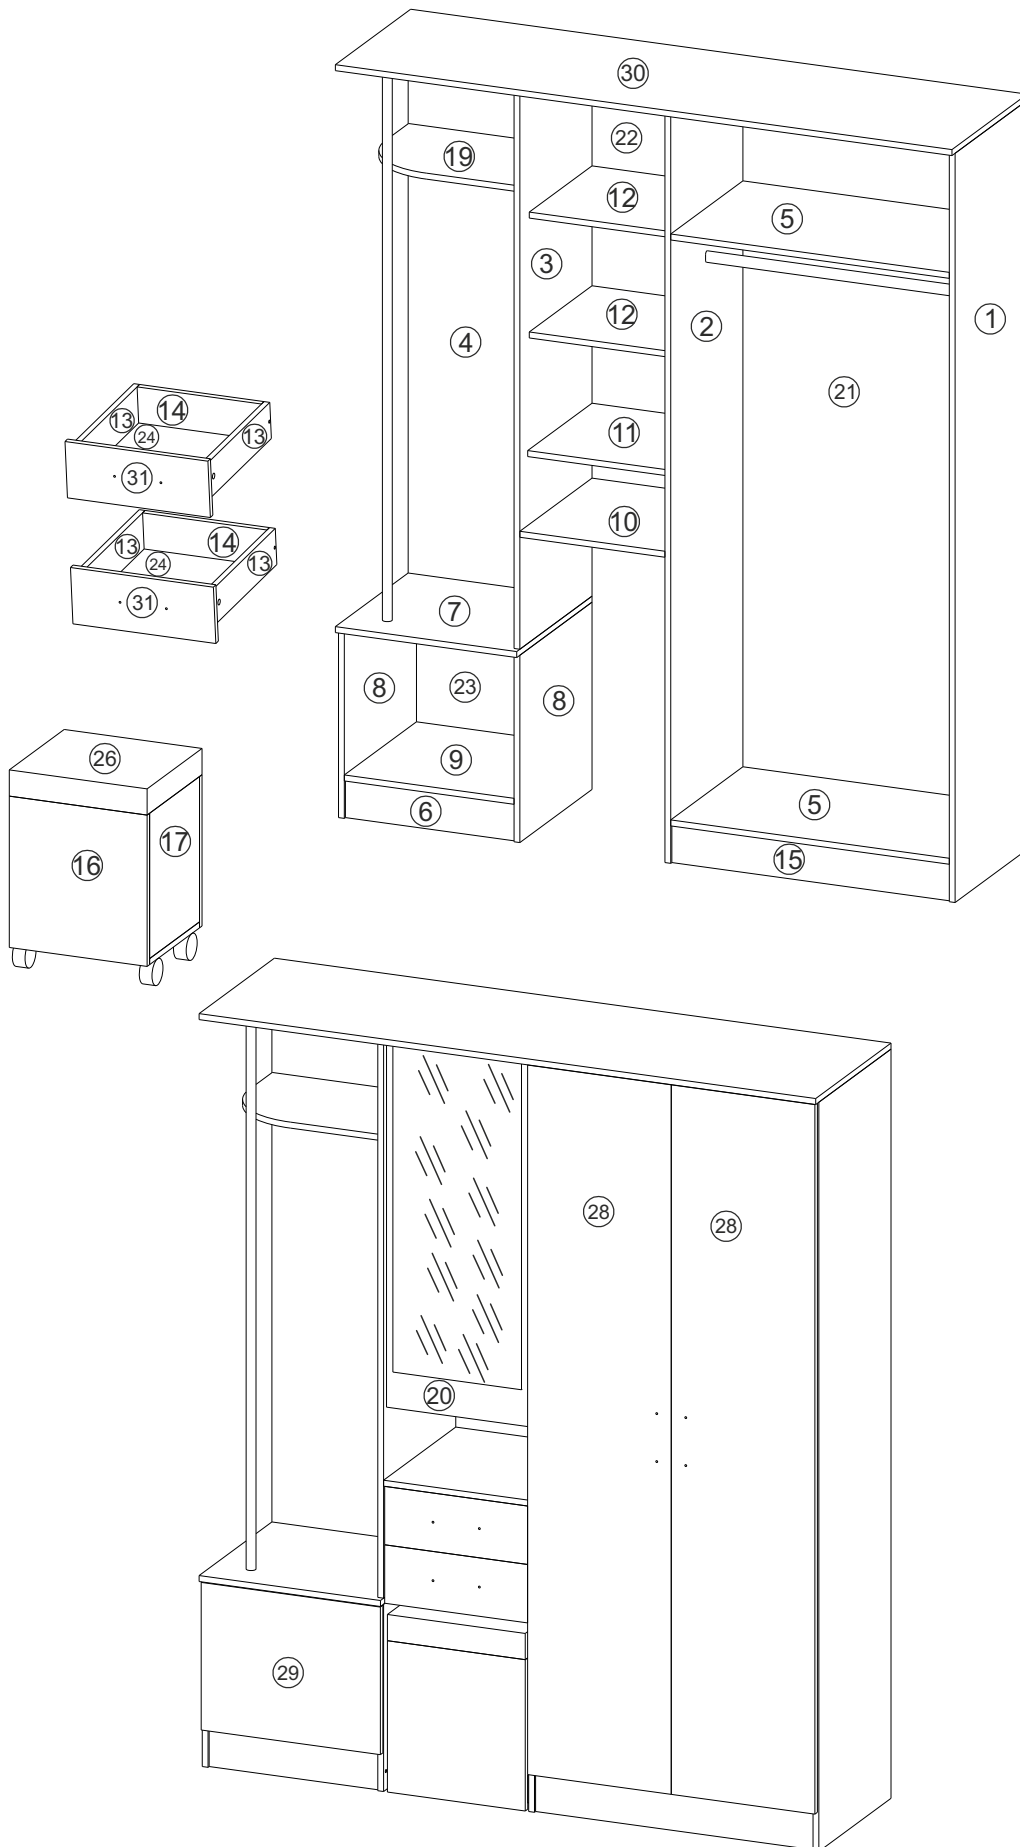

Дуся 1,7 Прихожая 1,7 метр

Dusya 1,7 Hallway 1,7 metr

	1700
	2015
	480

A x16	B x16	C 8x30 x8	D 1,6x25 x120	E x2	F 3,5x16 x52	G Евроинт мелкий x28	H x8	I x10	J x12
K x6	L 7x50 x50	M Штанга (760mm) x1	N x8	O Ø14 x28	P x2	Q x2	Евроключ x1	R Шайба прозрачная x10	S Заглушка эксцентрика x16
T x2	U x4	W x2	X x2	Y Труба (1484mm) x1					

1 Боковина 2000x460 1 ЛДСП	21 Задняя стенка 1913x394 2 ЛДВП	2 Боковина 2000x460 1 ЛДСП	22 Задняя стенка 1197x421 1 ЛДВП	3 Боковина 1484x460 1 ЛДСП	23 Задняя стенка 413x497 1 ЛДВП	4 Задняя стенка 1484x484 1 ЛДСП	24 Дно ящика 400x375 2 ЛДВП	5 Полка горизонтальная 768x460 2 ЛДСП	28 Фасад 1893x395 2 ЛДСП	6 Цоколь 468x100 1 ЛДСП	29 Фасад 393x493 1 ЛДСП	7 Крышка 501x480 1 ЛДСП	31 Фасад ящика 394x156 2 ЛДСП	8 Стенка боковая 500x460 2 ЛДСП	9 Полка горизонтальная 468x460 1 ЛДСП	10 Полка горизонтальная 400x460 1 ЛДСП	11 Полка горизонтальная 400x410 1 ЛДСП	12 Полка 400x400 2 ЛДСП	13 Стенки боковые ящика 400x100 4 ЛДСП	14 Стенка ящика задняя 343x100 2 ЛДСП	15 Цоколь 768x100 2 ЛДСП	16 Боковина пуфа 404x380 2 ЛДСП	17 Боковина пуфа 388x318 2 ЛДСП	18 Дно пуфа 380x318 1 ЛДСП	19 Полка горизонтальная 483x344 1 ЛДСП	20 Фасад с зеркалом 977x393 1 ЛДСП	26 Сиденье пуфа 392x356 1	30 Крышка 1701x480 1 ЛДСП

	2h 0min		600mm	0.5kg	3m		

Дуся 1,7 м (ПРАВАЯ) / Dusya 1,7m (RIGHT)

Дуся 1,7 м (ЛЕВАЯ) / Dusya 1,7m (LEFT)

					
Евровинт мелкий					1,6x25
G x24	Q x2	I x8	N x4	J x8	D x8

					
Евровинт мелкий					1,6x25
G x24	Q x2	I x8	N x4	J x8	D x8

H x8	F 3,5x16 x32	A x4	B x4	E x2	L 7x50 x4	J x4	D 1,6x25 x20	K x6	Q x2

H	x8	F	x32	A	x4	B	x4	E	x2	L	x4	J	x4	D	x20	K	x6	Q	x2

Дуся 1,7 м (ЛЕВАЯ) / Dusya 1,7 m (LEFT)