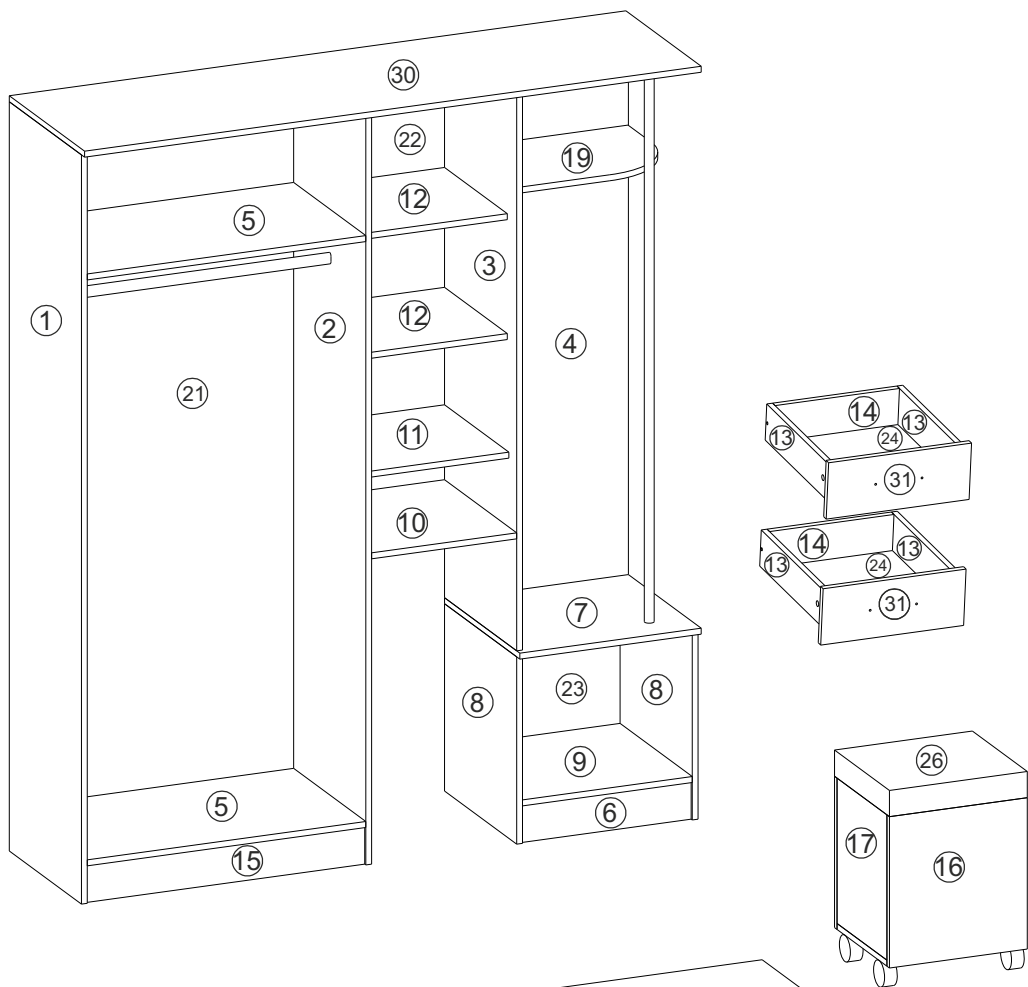

Дуся 1,7 Прихожая 1,7 метр

Dusya 1,7 Hallway 1,7 metr

	1700
	2015
	480

A x16	B x16	C 8x30 x8	D 1,6x25 x120	E x2	F 3,5x16 x52	G Евроинт мелкий x28	H x8	I x10	J x12
K x6	L 7x50 x50	M Штанга (760mm) x1	N x8	O Ø14 x28	P x2	Q x2	Евроключ x1	R Шайба прозрачная x10	S Заглушка эксцентрика x16
T x2	U x4	W x2	X x2	Y Труба (1484mm) x1					

1 Боковина 2000x460 1 ЛДСП	21 Задняя стенка 1913x394 2 ЛДВП	2 Боковина 2000x460 1 ЛДСП	22 Задняя стенка 1197x421 1 ЛДВП	3 Боковина 1484x460 1 ЛДСП	23 Задняя стенка 413x497 1 ЛДВП	4 Задняя стенка 1484x484 1 ЛДСП	24 Дно ящика 400x375 2 ЛДВП	5 Полка горизонтальная 768x460 2 ЛДСП	28 Фасад 1893x395 2 ЛДСП	6 Цоколь 468x100 1 ЛДСП	29 Фасад 393x493 1 ЛДСП	7 Крышка 501x480 1 ЛДСП	31 Фасад ящика 394x156 2 ЛДСП	8 Стенка боковая 500x460 2 ЛДСП	9 Полка горизонтальная 468x460 1 ЛДСП	10 Полка горизонтальная 400x460 1 ЛДСП	11 Полка горизонтальная 400x410 1 ЛДСП	12 Полка 400x400 2 ЛДСП	13 Стенки боковые ящика 400x100 4 ЛДСП	14 Стенка ящика задняя 343x100 2 ЛДСП	15 Цоколь 768x100 2 ЛДСП	16 Боковина пуфа 404x380 2 ЛДСП	17 Боковина пуфа 388x318 2 ЛДСП	18 Дно пуфа 380x318 1 ЛДСП	19 Полка горизонтальная 483x344 1 ЛДСП	20 Фасад с зеркалом 977x393 1 ЛДСП	26 Сиденье пуфа 392x356 1	30 Крышка 1701x480 1 ЛДСП

	2h 0min		600mm	0.5kg	3m		

Дуся 1,7 м (ПРАВАЯ) / Dusya 1,7m (RIGHT)

Дуся 1,7 м (ЛЕВАЯ) / Dusya 1,7m (LEFT)

					
Евровинт мелкий					1,6x25
G x24	Q x2	I x8	N x4	J x8	D x8

					
Евровинт мелкий					1,6x25
G x24	Q x2	I x8	N x4	J x8	D x8

H x8	F 3,5x16 x32	A x4	B x4	E x2	L 7x50 x4	J x4	D 1,6x25 x20	K x6	Q x2

H	x8	F	x32	A	x4	B	x4	E	x2	L	x4	J	x4	D	x20	K	x6	Q	x2

Дуся 1,7 м (ЛЕВАЯ) / Dusya 1,7 m (LEFT)