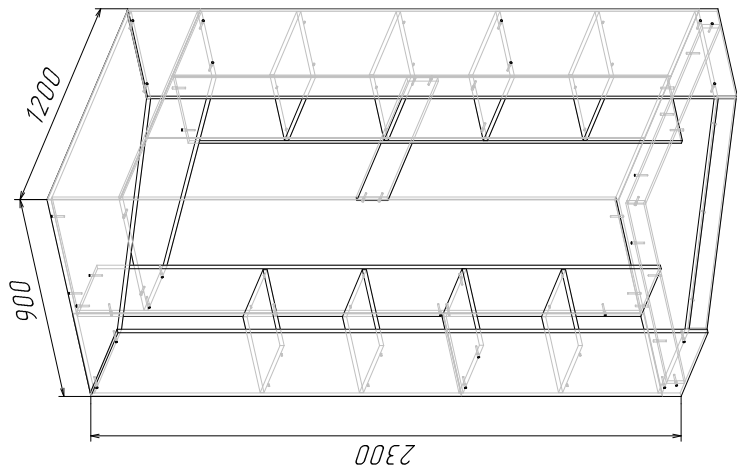

Шкаф-купе Левый

Габариты
1200x900x2300

Ввиду усовершенствования технологий, изменения конструкции узлов или поступления новых комплектующих, возможны некоторые отклонения по сравнению с данной схемой.

Фурнитура	Кол-во
Евробинт	50
Заглушка	46
Полкодержатель	24
Уголок	4
Подпятник	8
Шуруп 3.5x16	16
Гвоздь 2x20	110
Шайба выдавленная	15
Штангодержатель	1ком.
Планка соединительная	1940 1шт
Штанга	746 1шт
Ключ шестигранный евробинта	1

№ п/п	Наименование	Размер	Кол-во
4	Полка	295x347	3
5	Полка	397x300	3
6	Полка	300x350	1
7	Цоколь	70x1108	1
8	Цоколь	70x824	1
9	Шит жестк.	120x752	1
10	Цоколь	70x926	1
11	Боковина	2295x400	1
12	Дно	1184x884	1
13	Боковина	2295x400	1
14	Боковина	2192x518	1
15	Крыша	1184x884	1
16	Полка	400x300	1
17	Полка	1168x518	1
18	Перегородка	1918x300	1
19	Перегородка	2192x300	1
ДВП			
1	Задняя стенка	1940x420	1
2	Задняя стенка	1196x281	1
3	Задняя стенка	1441x378	1
20	Задняя стенка	1940x386	2
21	Задняя стенка	780x378	1

Установка штанги

Двери купе	
Дверь	2157x520 2
Напр-я верхняя	1110
Напр-я нижняя	1110
Вертик-й профиль	2157
Верхняя планка	840
Нижняя планка	840
Зеркало	2096x480 2
Шпатель	8.5м
Уплотнитель	10.5м
Комплект колес	1шт. 2
Стопор мет-й	2