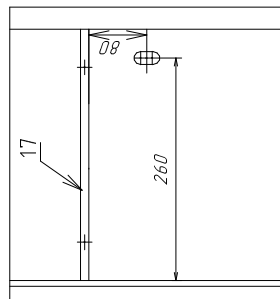

Шкаф-купе Левый

Габариты
1200x900x2300

Ввиду усовершенствования технологий, изменения конструкции узлов или поступления новых комплектующих, возможны некоторые отклонения по сравнению с данной схемой.

Фурнитура	Кол-во
Евробинт	50
Заглушка	46
Полкодержатель	24
Уголок	4
Подпятник	8
Шуруп 3.5x16	16
Гвоздь 2x20	110
Шайба выдавленная	15
Штангодержатель	1ком.
Планка соединительная	1940 1шт
Штанга	746 1шт
Ключ шестигранный евробинта	1

№ п/п	Наименование	Размер	Кол-во
4	Полка	295x347	3
5	Полка	397x300	3
6	Полка	300x350	1
7	Цоколь	70x1108	1
8	Цоколь	70x824	1
9	Шит жестк.	120x752	1
10	Цоколь	70x926	1
11	Боковина	2295x400	1
12	Дно	1184x884	1
13	Боковина	2295x400	1
14	Боковина	2192x518	1
15	Крыша	1184x884	1
16	Полка	400x300	1
17	Полка	1168x518	1
18	Перегородка	1918x300	1
19	Перегородка	2192x300	1
ДВП			
1	Задняя стенка	1940x420	1
2	Задняя стенка	1196x281	1
3	Задняя стенка	1441x378	1
20	Задняя стенка	1940x386	2
21	Задняя стенка	780x378	1

Установка штанги

Двери купе	
Дверь	2157x520 2
Напр-я верхняя	1110
Напр-я нижняя	1110
Вертик-й профиль	2157
Верхняя планка	840
Нижняя планка	840
Зеркало	2096x480 2
Шпатель	8.5м
Уплотнитель	10.5м
Комплект колес	1шт. 2
Стопор мет-й	2