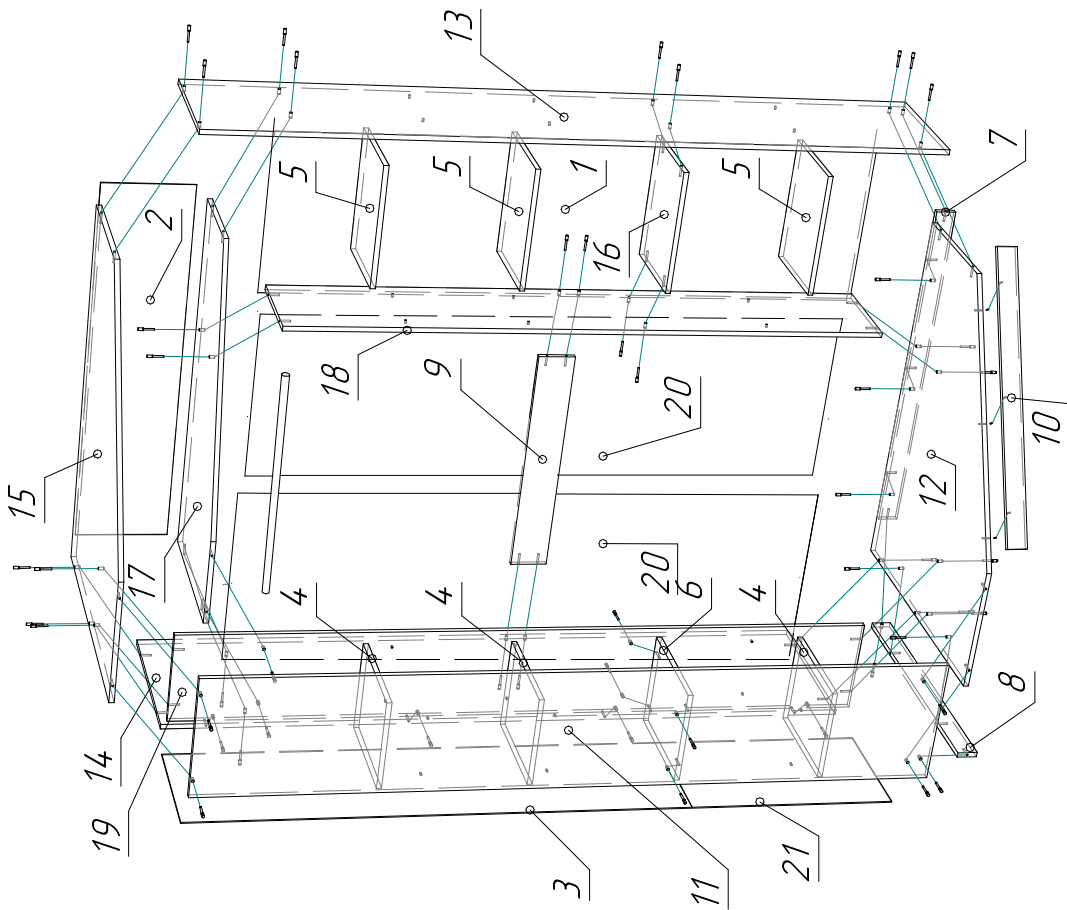

Шкаф-купе Левый

Габариты
1200x900x2300

Ввиду усовершенствования технологий, изменения конструкции узлов или поступления новых комплектующих, возможны некоторые отклонения по сравнению с данной схемой.

Фурнитура	Кол-во
Евробинт	50
Заглушка	46
Полкодержатель	24
Уголок	4
Подпятник	8
Шуруп 3.5x16	16
Гвоздь 2x20	110
Шайба выдавленная	15
Штангодержатель	1ком.
Планка соединительная	1940 1шт
Штанга	746 1шт
Ключ шестигранный евробинта	1

№ п/п	Наименование	Размер	Кол-во
4	Полка	295x347	3
5	Полка	397x300	3
6	Полка	300x350	1
7	Цоколь	70x1108	1
8	Цоколь	70x824	1
9	Шит жестк.	120x752	1
10	Цоколь	70x926	1
11	Боковина	2295x400	1
12	Дно	1184x884	1
13	Боковина	2295x400	1
14	Боковина	2192x518	1
15	Крыша	1184x884	1
16	Полка	400x300	1
17	Полка	1168x518	1
18	Перегородка	1918x300	1
19	Перегородка	2192x300	1
ДВП			
1	Задняя стенка	1940x420	1
2	Задняя стенка	1196x281	1
3	Задняя стенка	1441x378	1
20	Задняя стенка	1940x386	2
21	Задняя стенка	780x378	1

Установка штанги

Двери купе	
Дверь	2157x520 2
Напр-я верхняя	1110
Напр-я нижняя	1110
Вертик-й профиль	2157
Верхняя планка	840
Нижняя планка	840
Зеркало	2096x480 2
Шпатель	8.5м
Уплотнитель	10.5м
Комплект колес	1шт. 2
Стопор мет-й	2