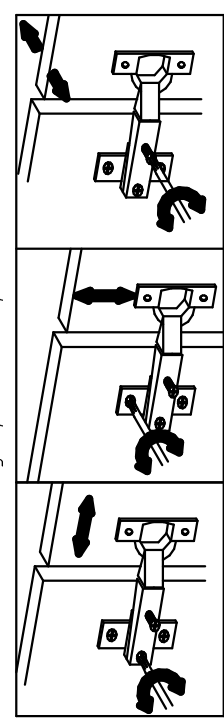

"Тандэм - 3" (Левый)

Габариты
1450x503x1576

Ввиду совершенствования технологий изменения конструкции узлов или поступления новых комплектующих, возможны некоторые отклонения по сравнению с данной схемой

Фурнитура

Евробинт 7x50	49 шт
Заглушка для евробинта	49 шт
Стяжка эксц.ф15	18 к-т
Заглушка для стяжки	18 шт
Гвоздь 2x20	53 шт
Ключ шестигранный №4	1 шт
Направляющие L-350мм.	1 к-т
Опора №1	5 шт
Петля внутр.	2 шт
Подпятник	2 шт
Полкодержатель	8 шт
Ручка торцевая СА-1	2 шт
Фиксатор пластик.	1 шт
Шкант 8x30	6 шт
Шуруп 3,5x16	45 шт

Спецификация

№/п	Наименование	Размер	Кол.
1	Столешница	1051x500	1
2	Полка	1034x498	1
3	Дверь	1134x362	1
4	Перегородка	405x130	1
5	Перегородка	405x130	1
6	Фосад ящика	388x125	1
7	Бак. яш.праб.	350x100	1
8	Бак. яш.лев.	350x100	1
9	Стенка ящ.	335x100	1
10	Боковина	1524x300	1
11	Боковина	760x498	1
12	Перегородка	1138x300	1
13	Оснобание	700x300	1
14	Крыша	700x300	1
15	Полка	663x300	1
16	Боковина	582x300	1
17	Щит	1034x130	1
18	Задний щит	394x300	1
19	Боковина	370x300	1
20	Полка	362x280	2
21	Щит	734x120	1
22	Полка	284x300	1
23	Полка	284x266	1

ДВП	№
24	Задняя стенка 1160x389
25	Задняя стенка 392x697
26	Задняя стенка 612x306
27	Дно ящика 348x346

Регулировка двери

Гвоздь

Подпятник