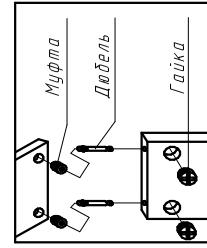

"Тандэм - 3" (Левый)

Габариты
1450x503x1576

Ввиду совершенствования технологий изменения конструкции узлов или поступления новых комплектующих, возможны некоторые отклонения по сравнению с данной схемой

Фурнитура

Евробинт 7x50	49 шт
Заглушка для евробинта	49 шт
Стяжка эксц.ф15	18 к-т
Заглушка для стяжки	18 шт
Гвоздь 2x20	53 шт
Ключ шестигранный №4	1 шт
Направляющие L-350мм.	1 к-т
Опора №1	5 шт
Петля внутр.	2 шт
Подпятник	2 шт
Полкодержатель	8 шт
Ручка торцевая СА-1	2 шт
Фиксатор пластик.	1 шт
Шкант 8x30	6 шт
Шуруп 3,5x16	45 шт

Спецификация

№/п	Наименование	Размер	Кол.
1	Столешница	1051x500	1
2	Полка	1034x498	1
3	Дверь	1134x362	1
4	Перегородка	405x130	1
5	Перегородка	405x130	1
6	Фосад ящика	388x125	1
7	Бак. яш.праб.	350x100	1
8	Бак. яш.лев.	350x100	1
9	Стенка ящ.	335x100	1
10	Боковина	1524x300	1
11	Боковина	760x498	1
12	Перегородка	1138x300	1
13	Оснобание	700x300	1
14	Крыша	700x300	1
15	Полка	663x300	1
16	Боковина	582x300	1
17	Щит	1034x130	1
18	Задний щит	394x300	1
19	Боковина	370x300	1
20	Полка	362x280	2
21	Щит	734x120	1
22	Полка	284x300	1
23	Полка	284x266	1

ДВП	№
24	Задняя стенка 1160x389
25	Задняя стенка 392x697
26	Задняя стенка 612x306
27	Дно ящика 348x346

Регулировка двери

Гвоздь

Подпятник