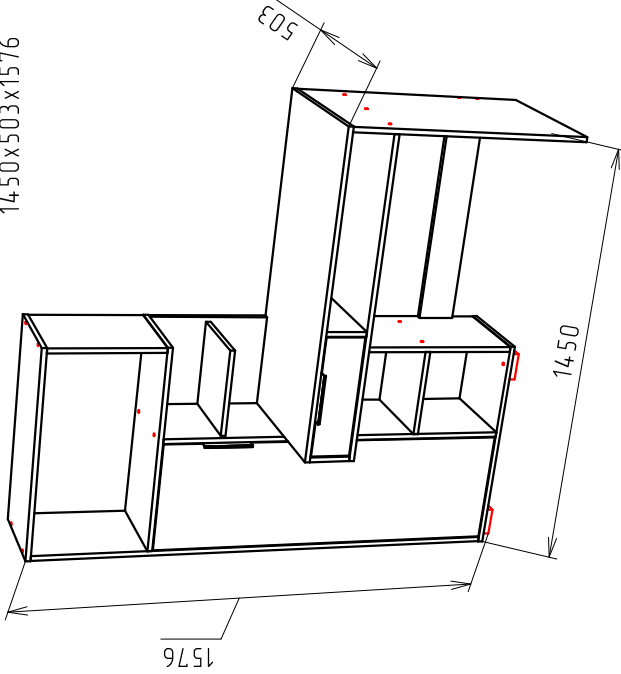

"Тандэм - 3" (Левый)

Габариты
1450x503x1576

Ввиду совершенствования технологий изменения конструкции узлов или поступления новых комплектующих, возможны некоторые отклонения по сравнению с данной схемой

Фурнитура

Евробинт 7x50	49 шт
Заглушка для евробинта	49 шт
Стяжка эксц.ф15	18 к-т
Заглушка для стяжки	18 шт
Гвоздь 2x20	53 шт
Ключ шестигранный №4	1 шт
Направляющие L-350мм.	1 к-т
Опора №1	5 шт
Петля внутр.	2 шт
Подпятник	2 шт
Полкодержатель	8 шт
Ручка торцевая СА-1	2 шт
Фиксатор пластик.	1 шт
Шкант 8x30	6 шт
Шуруп 3,5x16	45 шт

Спецификация

№/п	Наименование	Размер	Кол.
1	Столешница	1051x500	1
2	Полка	1034x498	1
3	Дверь	1134x362	1
4	Перегородка	405x130	1
5	Перегородка	405x130	1
6	Фосад ящика	388x125	1
7	Бак. яш.праб.	350x100	1
8	Бак. яш.лев.	350x100	1
9	Стенка ящ.	335x100	1
10	Боковина	1524x300	1
11	Боковина	760x498	1
12	Перегородка	1138x300	1
13	Оснобание	700x300	1
14	Крыша	700x300	1
15	Полка	663x300	1
16	Боковина	582x300	1
17	Щит	1034x130	1
18	Задний щит	394x300	1
19	Боковина	370x300	1
20	Полка	362x280	2
21	Щит	734x120	1
22	Полка	284x300	1
23	Полка	284x266	1

ДВП	№
24	Задняя стенка 1160x389
25	Задняя стенка 392x697
26	Задняя стенка 612x306
27	Дно ящика 348x346

Регулировка двери

Гвоздь

Подпятник