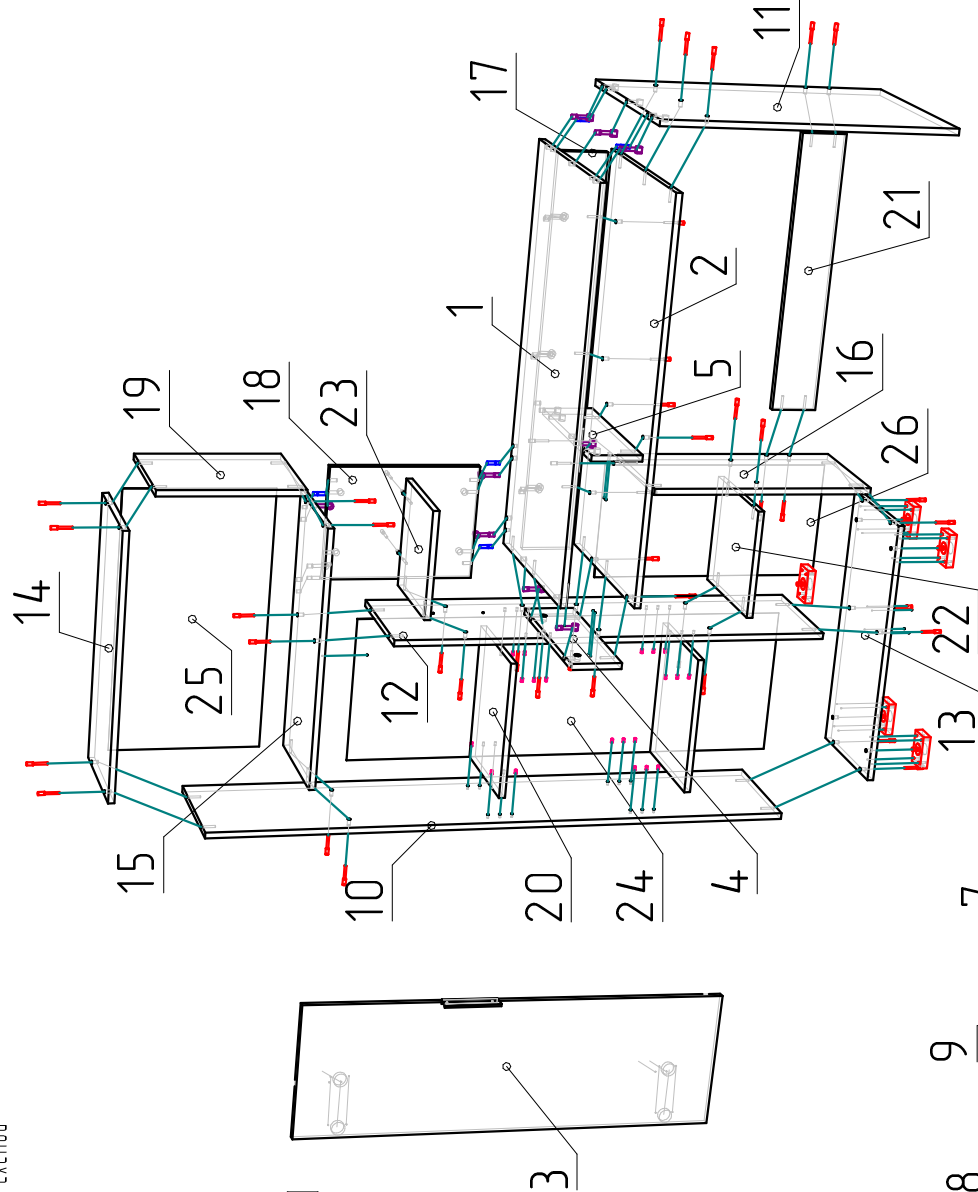

"Тандэм - 3" (Левый)

Габариты
1450x503x1576

Ввиду совершенствования технологий изменения конструкции узлов или поступления новых комплектующих, возможны некоторые отклонения по сравнению с данной схемой

Фурнитура

Евробинт 7x50	49 шт
Заглушка для евробинта	49 шт
Стяжка эксц.ф15	18 к-т
Заглушка для стяжки	18 шт
Гвоздь 2x20	53 шт
Ключ шестигранный №4	1 шт
Направляющие L-350мм.	1 к-т
Опора №1	5 шт
Петля внутр.	2 шт
Подпятник	2 шт
Полкодержатель	8 шт
Ручка торцевая СА-1	2 шт
Фиксатор пластик.	1 шт
Шкант 8x30	6 шт
Шуруп 3,5x16	45 шт

Спецификация

№/п	Наименование	Размер	Кол.
1	Столешница	1051x500	1
2	Полка	1034x498	1
3	Дверь	1134x362	1
4	Перегородка	405x130	1
5	Перегородка	405x130	1
6	Фосад ящика	388x125	1
7	Бак. яш.праб.	350x100	1
8	Бак. яш.лев.	350x100	1
9	Стенка ящ.	335x100	1
10	Боковина	1524x300	1
11	Боковина	760x498	1
12	Перегородка	1138x300	1
13	Оснобание	700x300	1
14	Крыша	700x300	1
15	Полка	663x300	1
16	Боковина	582x300	1
17	Щит	1034x130	1
18	Задний щит	394x300	1
19	Боковина	370x300	1
20	Полка	362x280	2
21	Щит	734x120	1
22	Полка	284x300	1
23	Полка	284x266	1

ДВП	№
24	Задняя стенка 1160x389
25	Задняя стенка 392x697
26	Задняя стенка 612x306
27	Дно ящика 348x346

Регулировка двери

Гвоздь

Подпятник